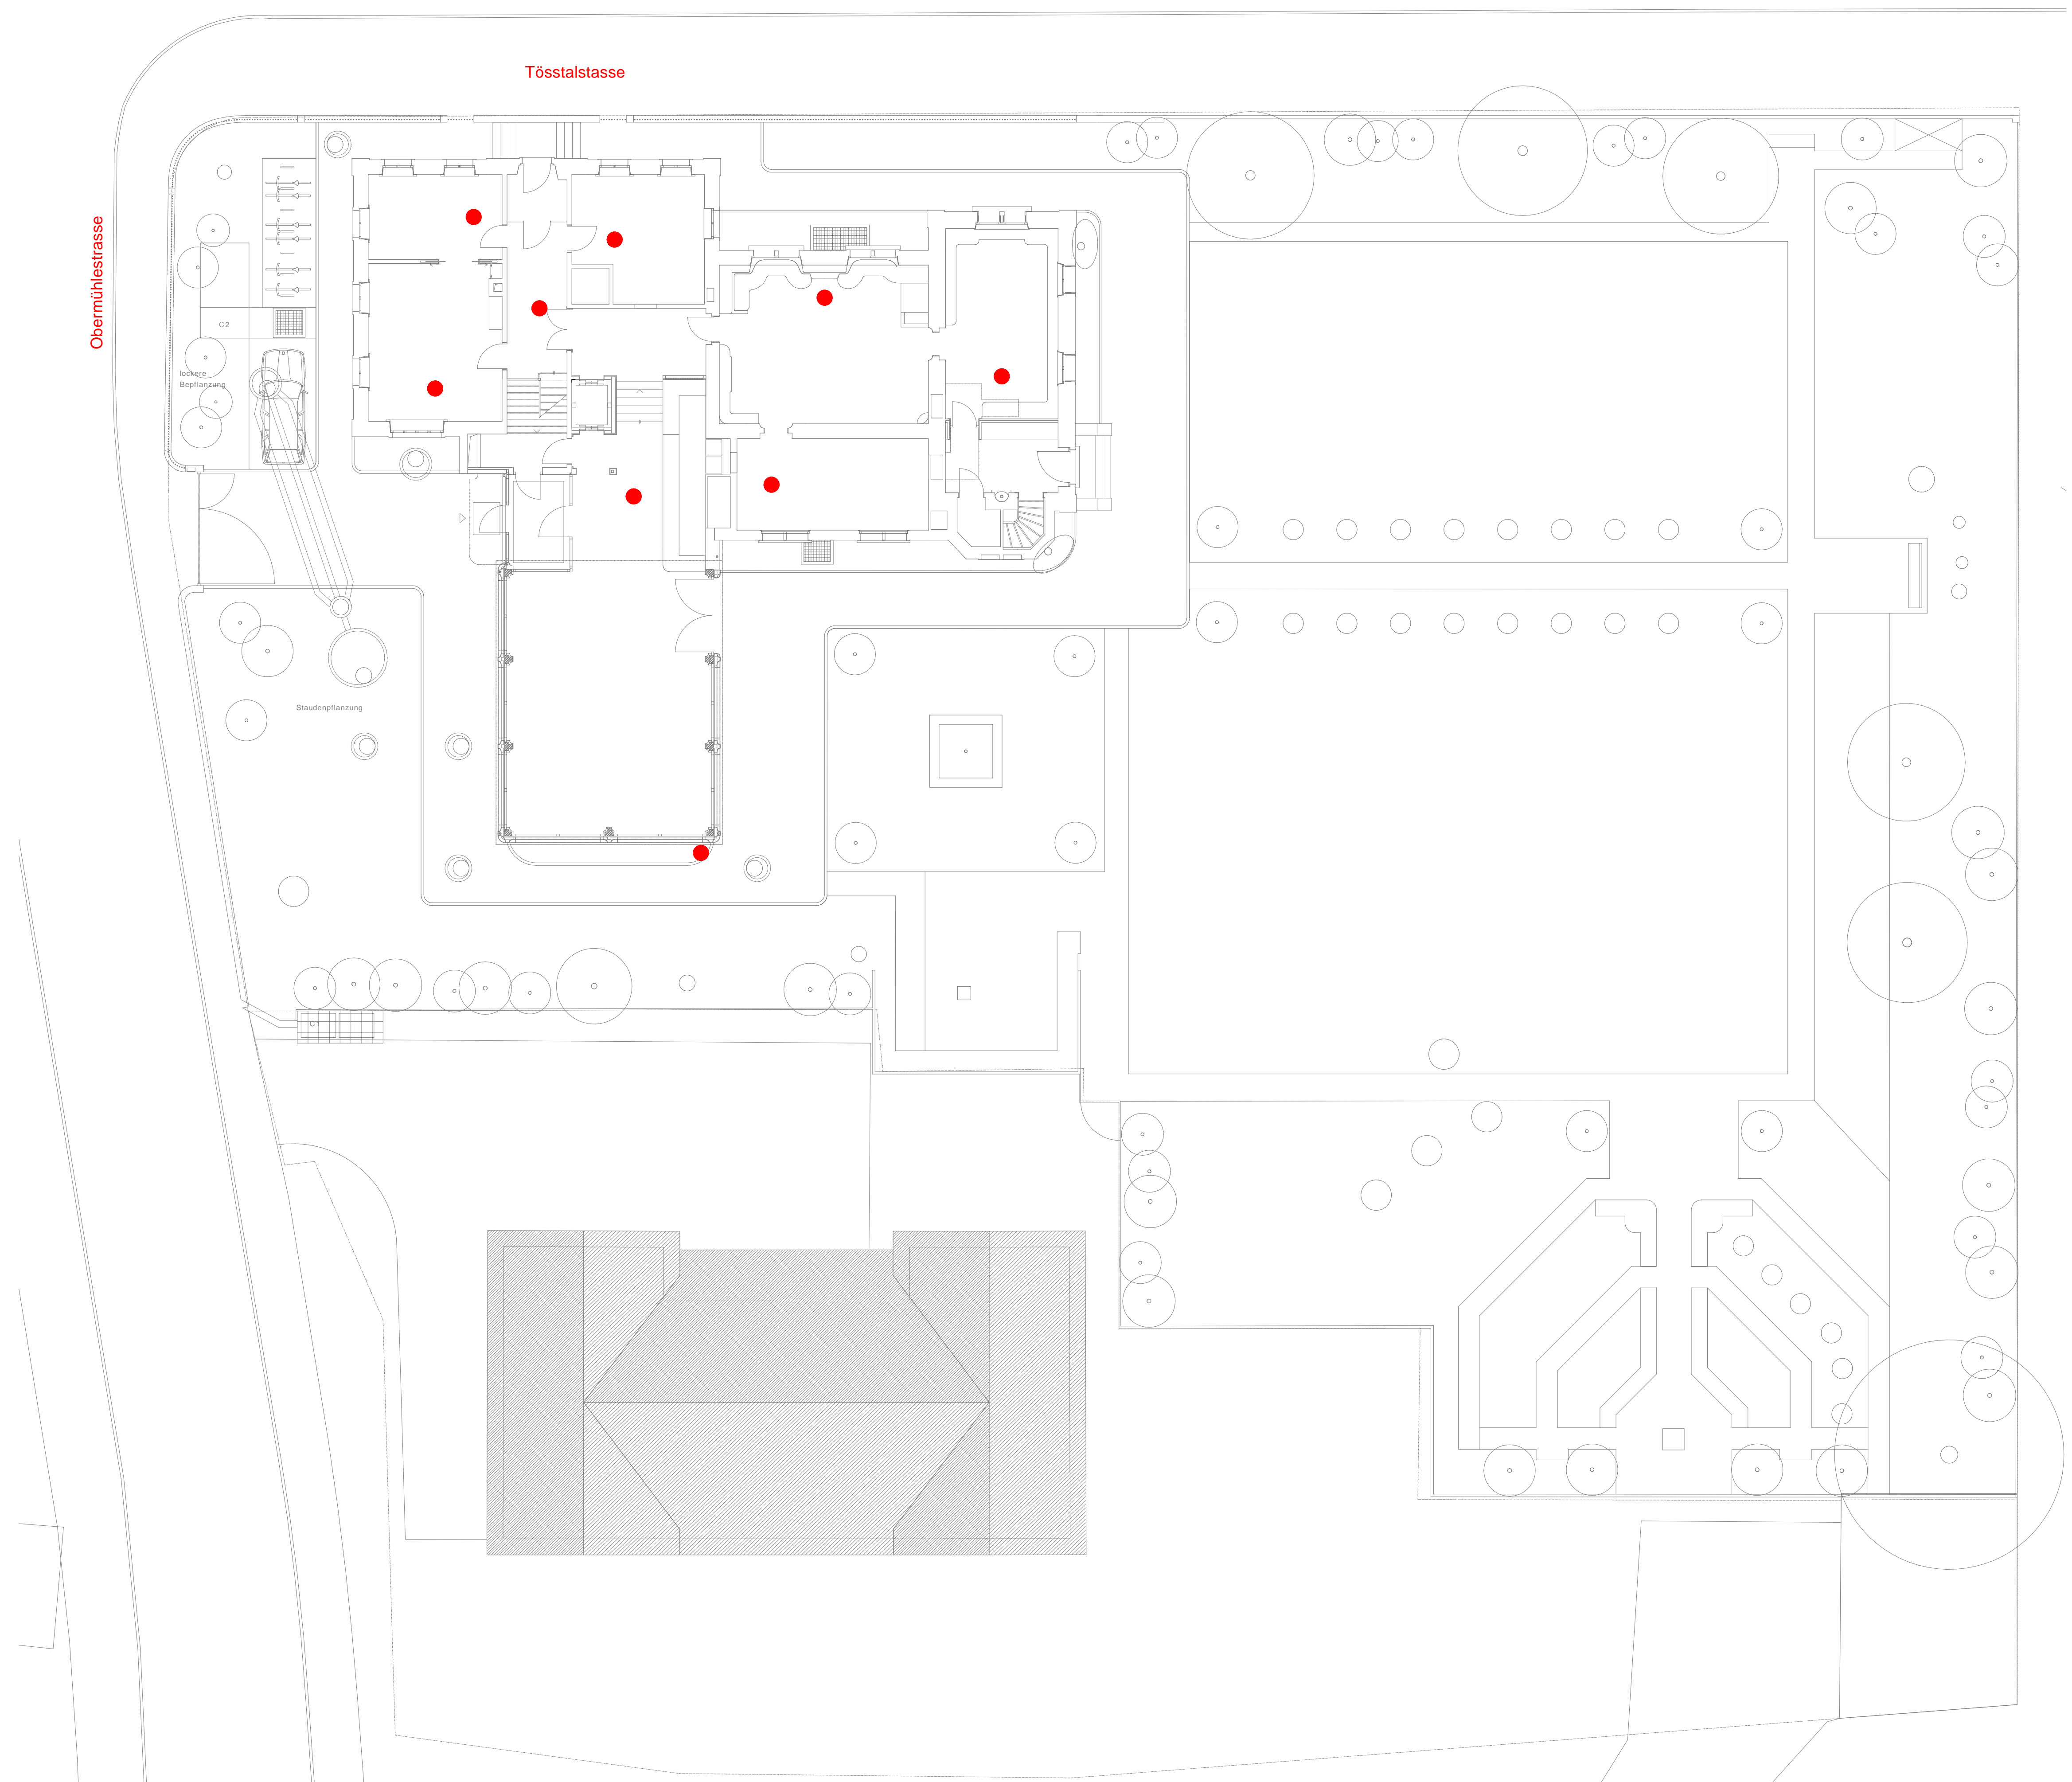

Obermühlestrasse

Tösstalstrasse

● Standort Videoüberwachungskamera

Museum Villa Flora, Winterthur  
Überwachungsbereich Videoüberwachung  
Version: 1.0  
Datum: 04.03.2024

Obermühlestrasse

● Standort Videoüberwachungskamera

Museum Villa Flora, Winterthur  
Überwachungsbereich Videoüberwachung  
Version: 1.0  
Datum: 29.02.2024