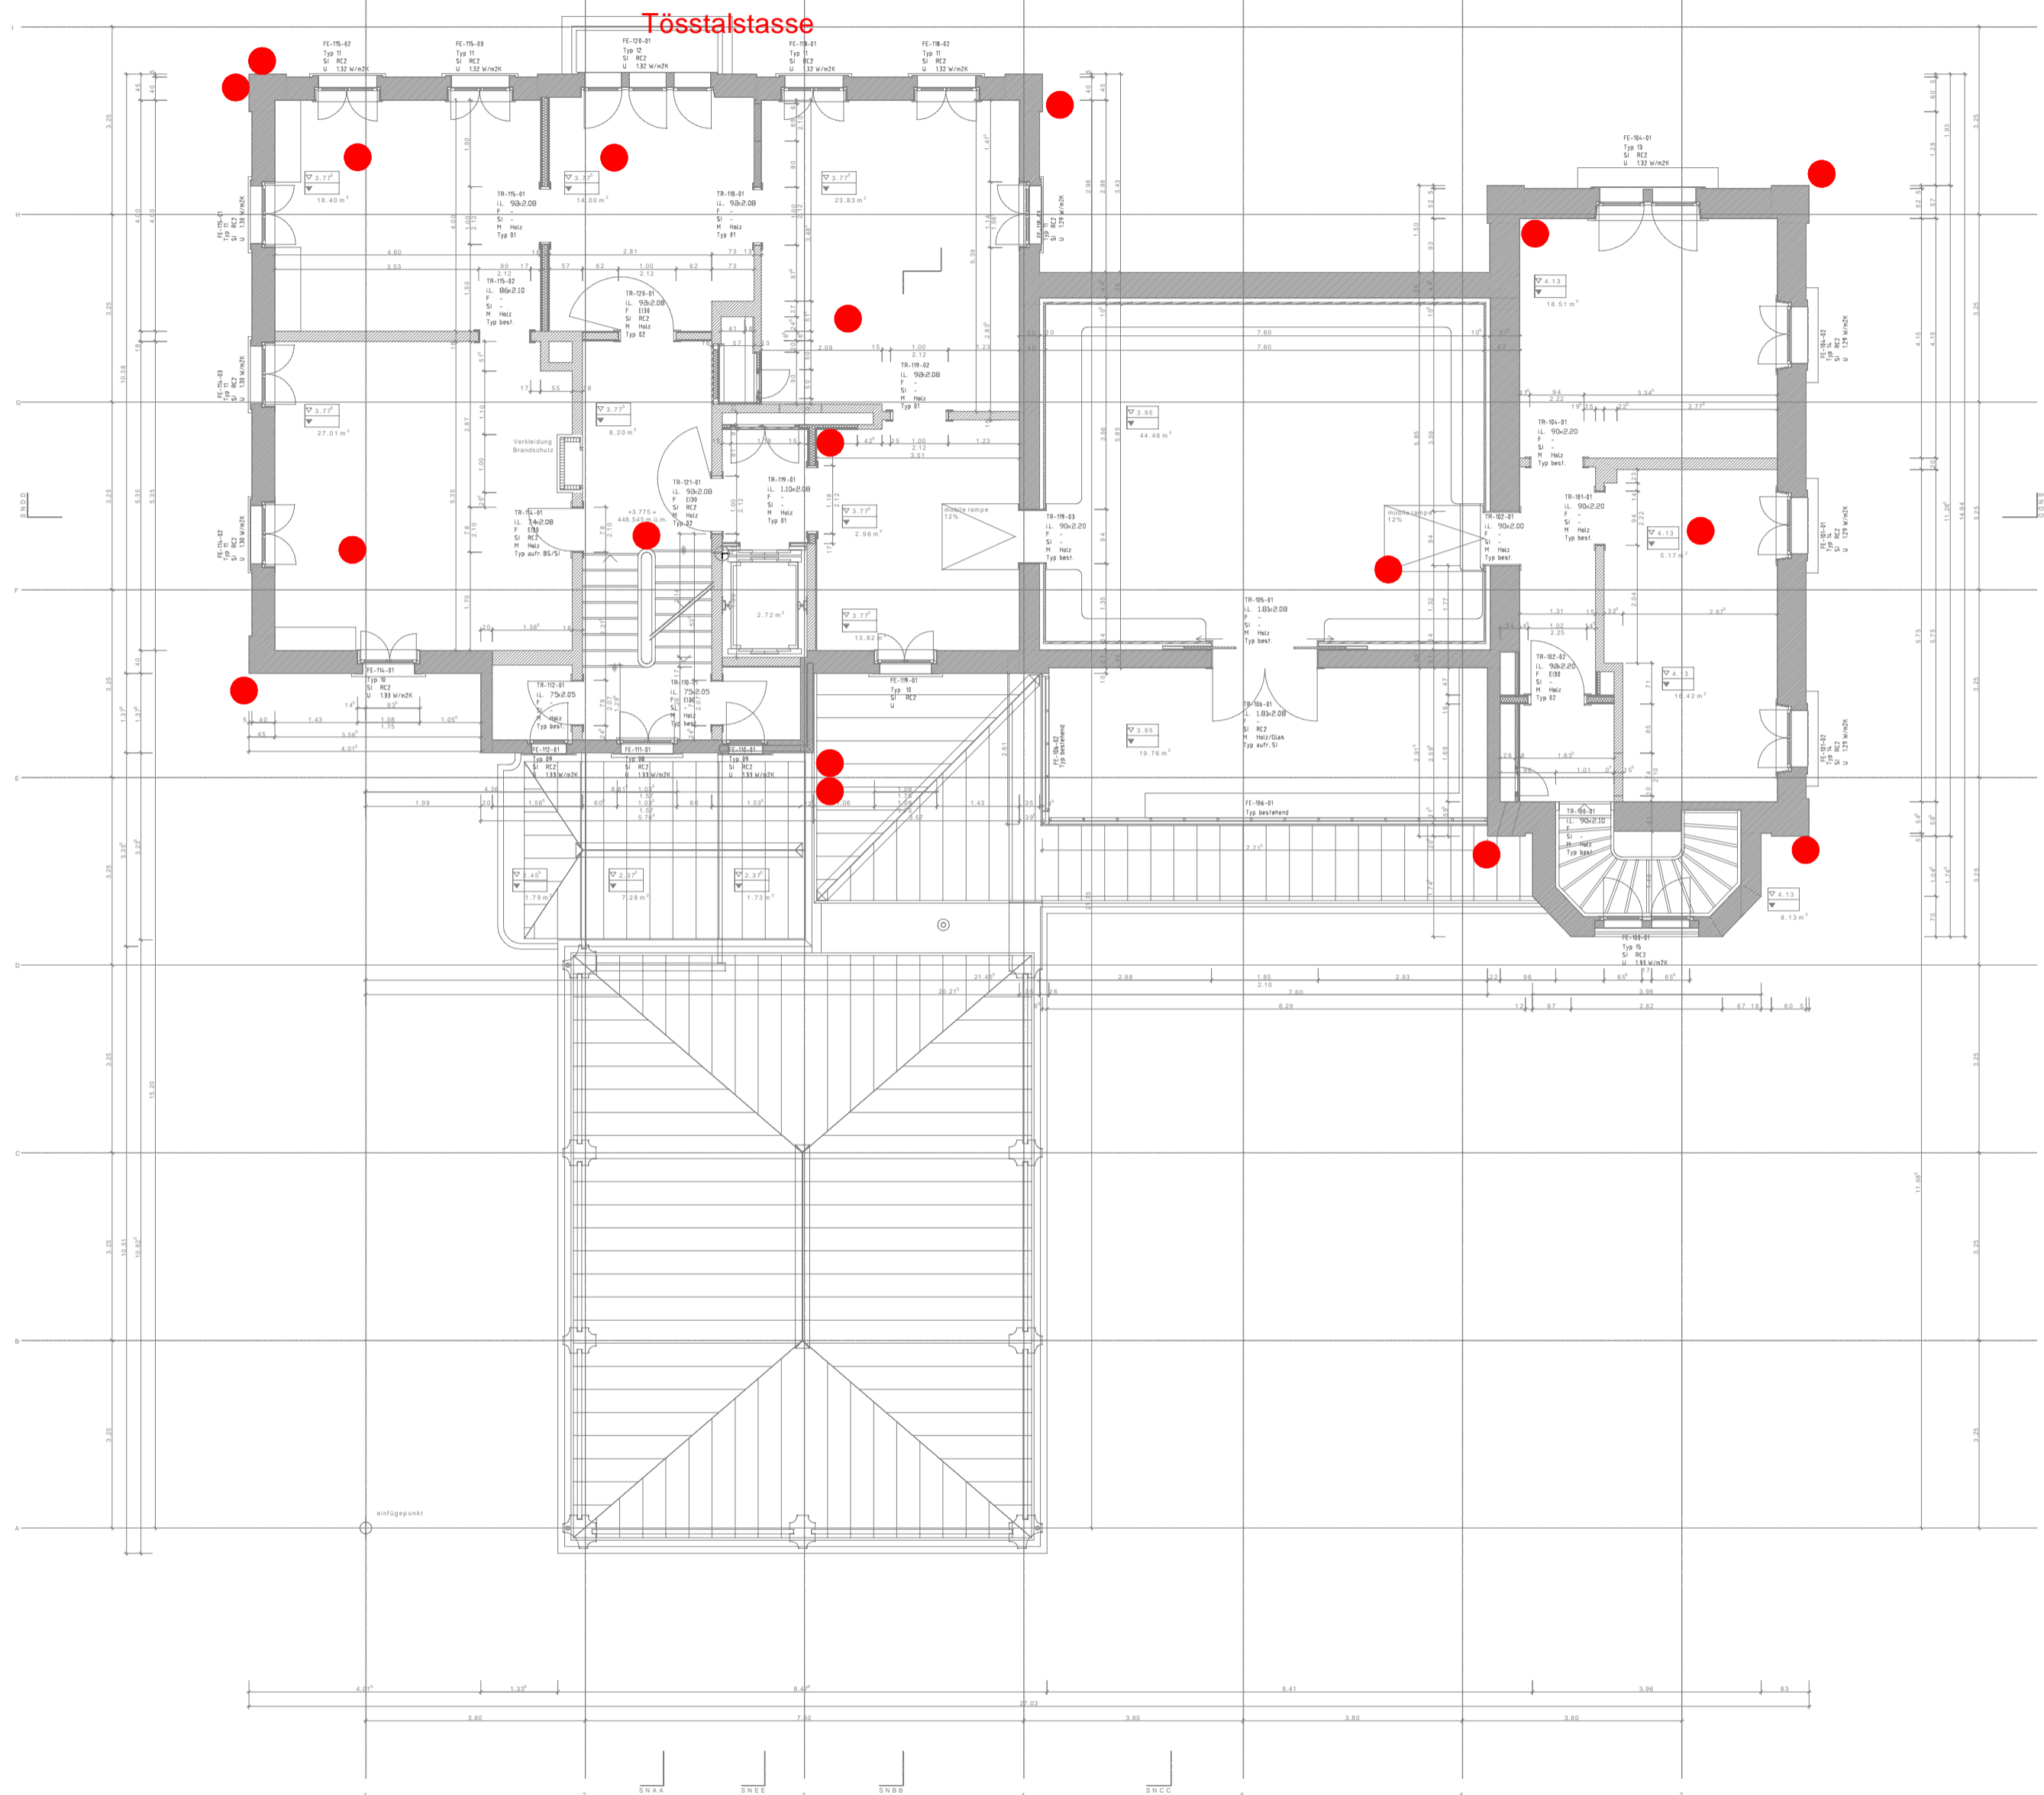

Obermühlestrasse

Tösstalstrasse

● Standort Videoüberwachungskamera

Museum Villa Flora, Winterthur  
Überwachungsbereich Videoüberwachung  
Version: 1.0  
Datum: 04.03.2024

Obermühlestrasse

● Standort Videoüberwachungskamera

Museum Villa Flora, Winterthur  
Überwachungsbereich Videoüberwachung  
Version: 1.0  
Datum: 29.02.2024