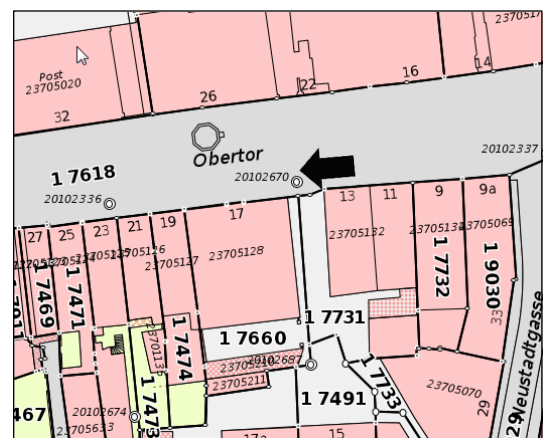

Standorte und Ausrichtung der Überwachungskameras zu den Liegenschaften der Stadtpolizei Winterthur

Standort: Obertor 17, Haupteingang
Sichtwinkel: Türe/ Treppe Haupteingang
Obertor 17

Standort: Obertor 32, Fassade Post
Sichtwinkel: Obertor, Haupteingang Stapo,
Einfahrt Polizeihof

Standort: Obertor 13, Dachuntersicht
Sichtwinkel: Obertor, Haupteingang Stapo

Standort: Obertor 17, Fassade
Sichtwinkel: Einfahrt Polizeihof

Standort: Badgasse 8, Fassade
Sichtwinkel: Badgasse, Richtung Neustadtgasse

Standort: Badgasse 6, Fassade
Sichtwinkel: Badgasse, Richtung Oberer Graben