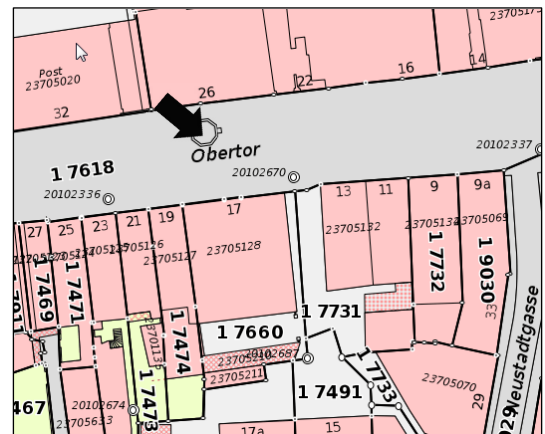

Standorte und Ausrichtung der Überwachungskameras zu den Liegenschaften der Stadtpolizei Winterthur

Standort: Obertor 17, Haupteingang
Sichtwinkel: Türe/ Treppe Haupteingang
Obertor 17

Standort: Obertor 32, Fassade Post
Sichtwinkel: Obertor, Haupteingang Stapo,
Einfahrt Polizeihof

Standort: Obertor 13, Dachuntersicht
Sichtwinkel: Obertor, Haupteingang Stapo

Standort: Obertor 17, Fassade
Sichtwinkel: Einfahrt Polizeihof

Standort: Badgasse 8, Fassade
Sichtwinkel: Badgasse, Richtung Neustadtgasse

Standort: Badgasse 6, Fassade
Sichtwinkel: Badgasse, Richtung Oberer Graben