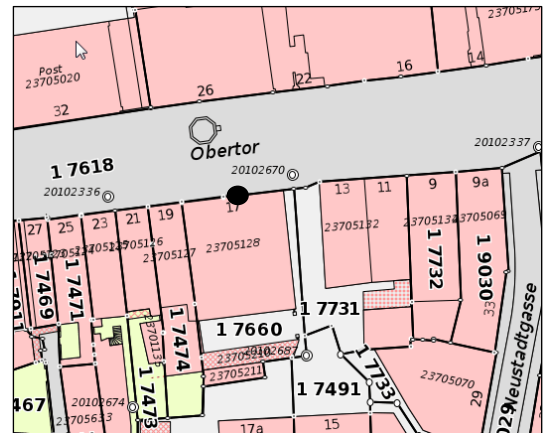

Standorte und Ausrichtung der Überwachungskameras zu den Liegenschaften der Stadtpolizei Winterthur

Standort: Obertor 17, Haupteingang
Sichtwinkel: Türe/ Treppe Haupteingang
Obertor 17

Standort: Obertor 32, Fassade Post
Sichtwinkel: Obertor, Haupteingang Stapo,
Einfahrt Polizeihof

Standort: Obertor 13, Dachuntersicht
Sichtwinkel: Obertor, Haupteingang Stapo

Standort: Obertor 17, Fassade
Sichtwinkel: Einfahrt Polizeihof

Standort: Badgasse 8, Fassade
Sichtwinkel: Badgasse, Richtung Neustadtgasse

Standort: Badgasse 6, Fassade
Sichtwinkel: Badgasse, Richtung Oberer Graben