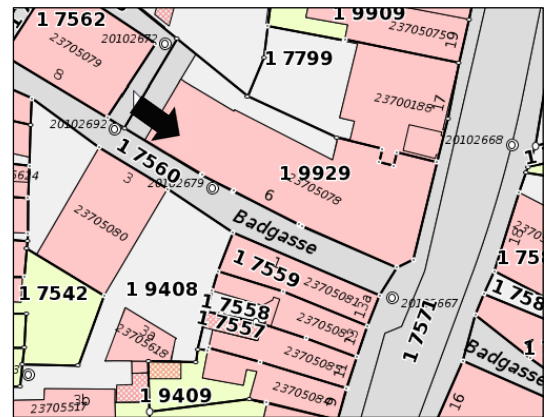

Standorte und Ausrichtung der Überwachungskameras zu den Liegenschaften der Stadtpolizei Winterthur

Standort: Obertor 17, Haupteingang
Sichtwinkel: Türe/ Treppe Haupteingang
Obertor 17

Standort: Obertor 32, Fassade Post
Sichtwinkel: Obertor, Haupteingang Stapo,
Einfahrt Polizeihof

Standort: Obertor 13, Dachuntersicht
Sichtwinkel: Obertor, Haupteingang Stapo

Standort: Obertor 17, Fassade
Sichtwinkel: Einfahrt Polizeihof

Standort: Badgasse 8, Fassade
Sichtwinkel: Badgasse, Richtung Neustadtgasse

Standort: Badgasse 6, Fassade
Sichtwinkel: Badgasse, Richtung Oberer Graben