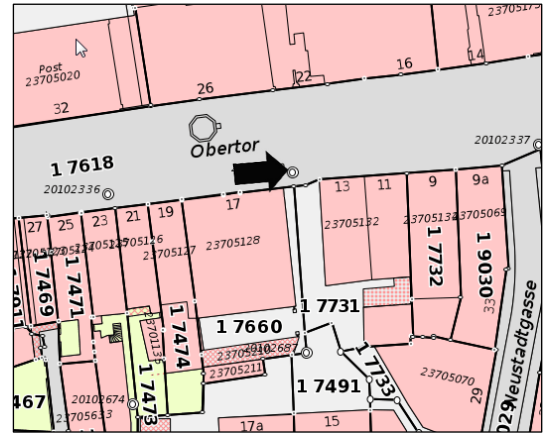

Standorte und Ausrichtung der Überwachungskameras zu den Liegenschaften der Stadtpolizei Winterthur

Standort: Obertor 17, Haupteingang
Sichtwinkel: Türe/ Treppe Haupteingang
Obertor 17

Standort: Obertor 32, Fassade Post
Sichtwinkel: Obertor, Haupteingang Stapo,
Einfahrt Polizeihof

Standort: Obertor 13, Dachuntersicht
Sichtwinkel: Obertor, Haupteingang Stapo

Standort: Obertor 17, Fassade
Sichtwinkel: Einfahrt Polizeihof

Standort: Badgasse 8, Fassade
Sichtwinkel: Badgasse, Richtung Neustadtgasse

Standort: Badgasse 6, Fassade
Sichtwinkel: Badgasse, Richtung Oberer Graben