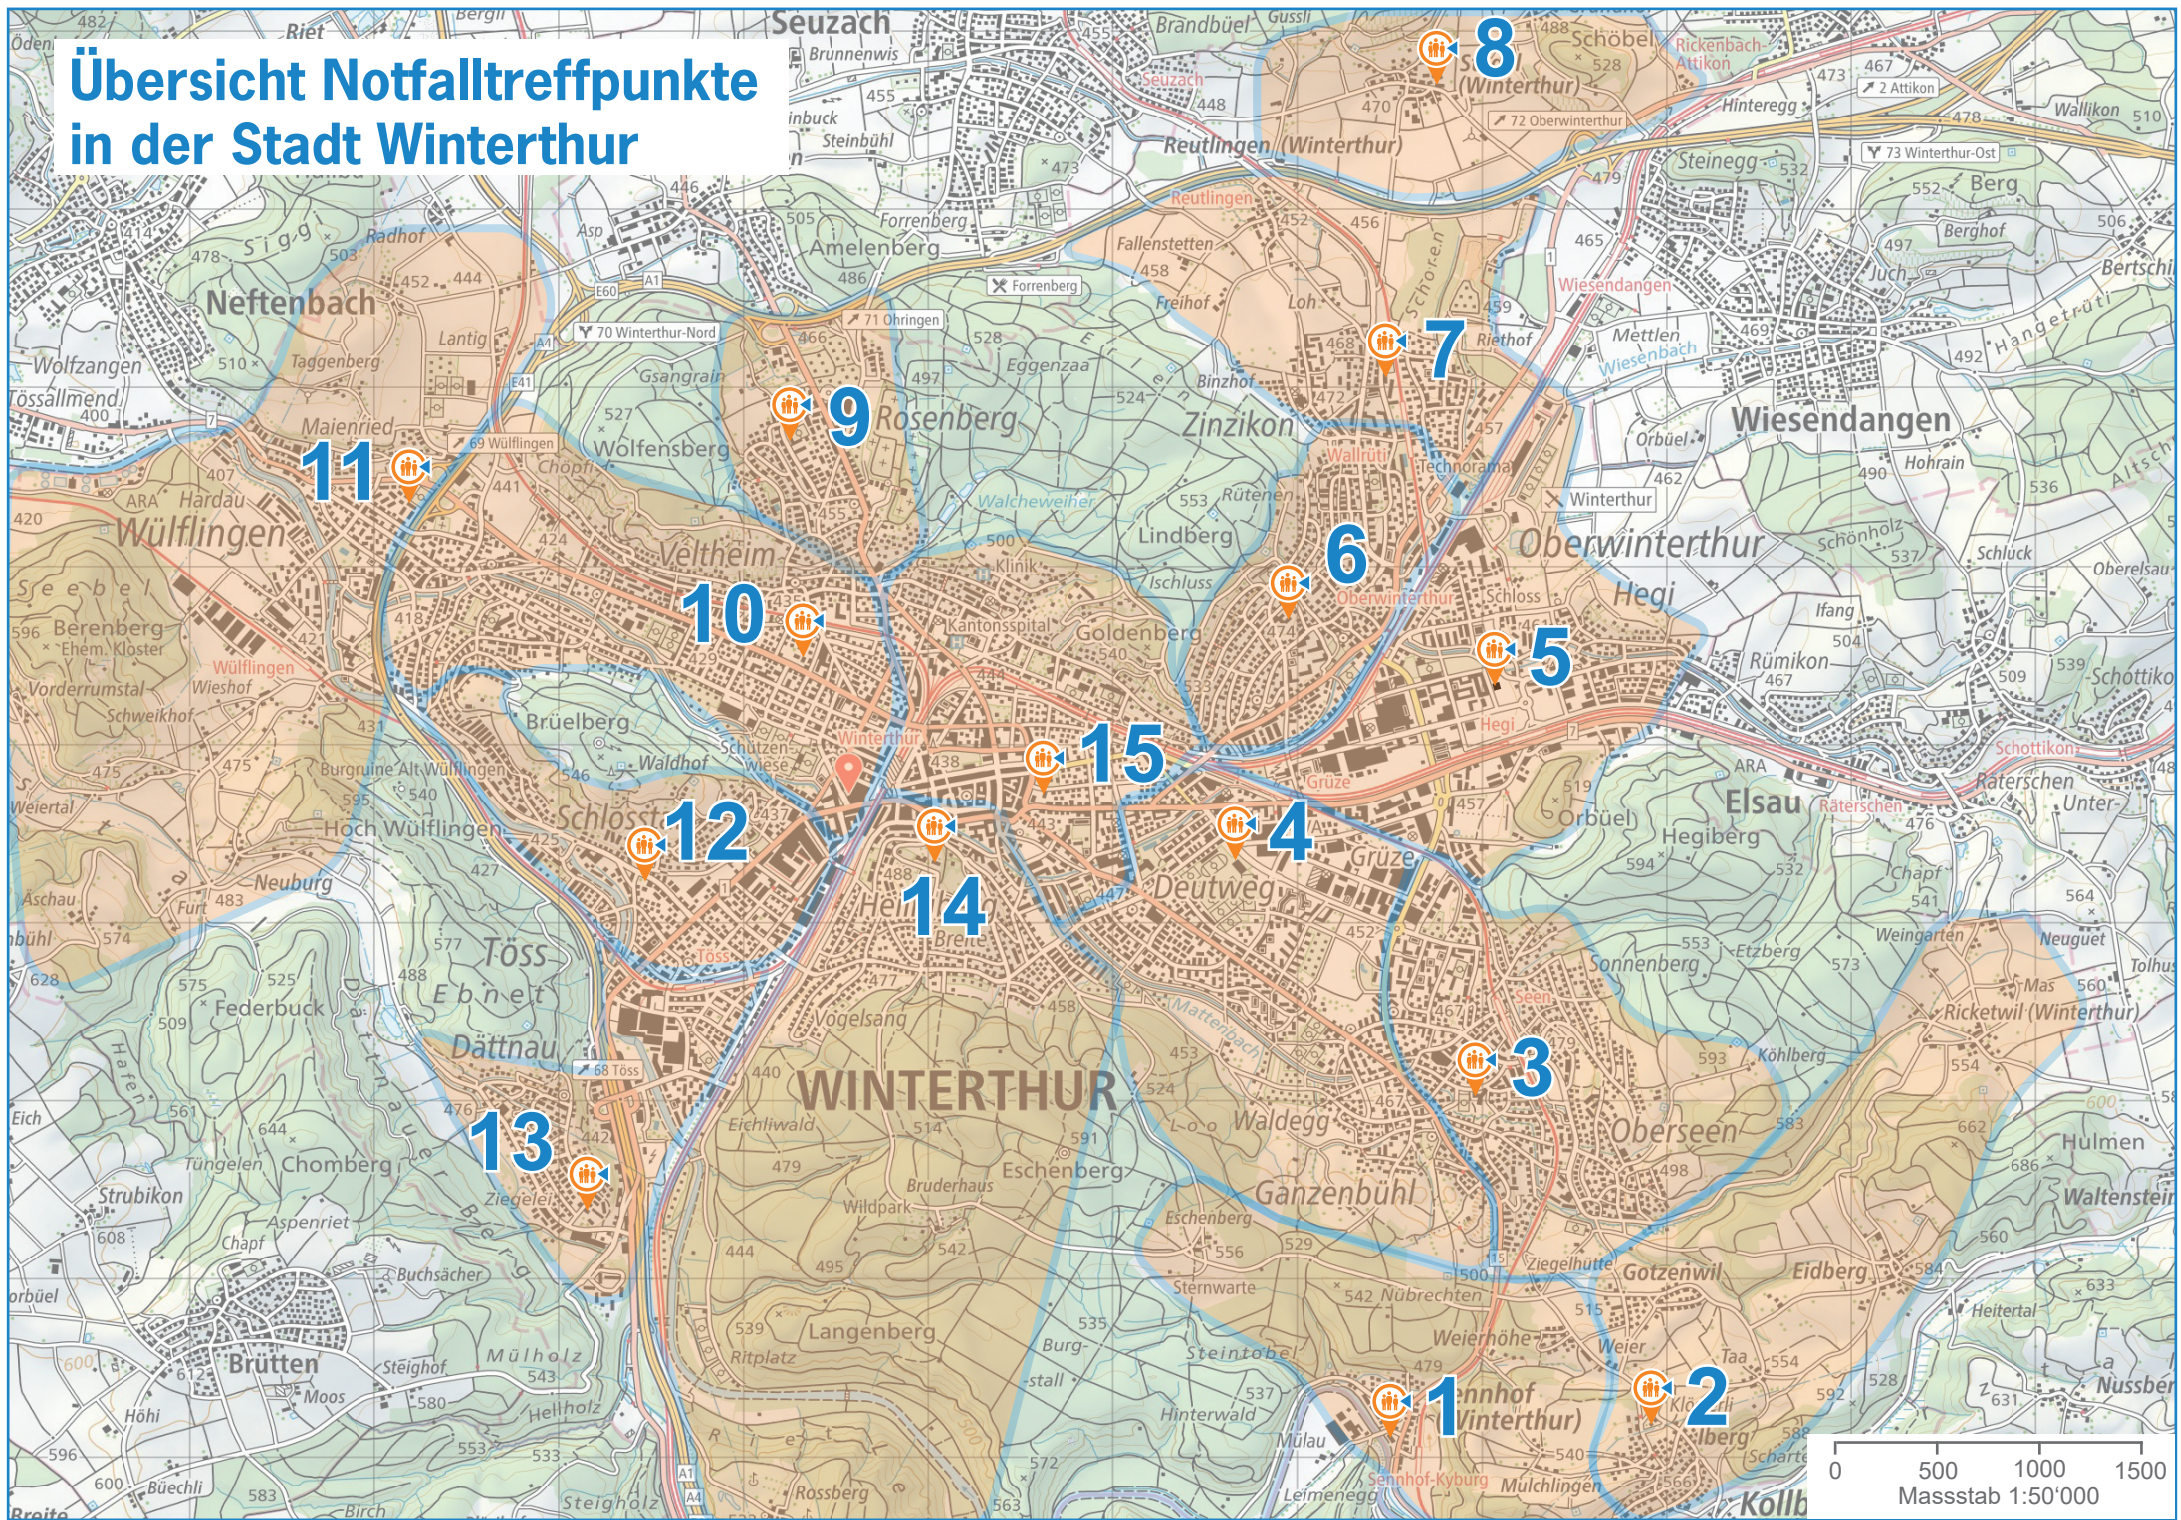

14 Schulhaus Heiligberg
Hochwachtstr. 11, 8400 Winterthur

15 Schulhaus Geiselweid
St. Gallerstr. 1, 8400 Winterthur

Fachstelle Stadtführungsstab Winterthur
8403 Winterthur

Tel. 052 267 68 00
stadt.winterthur.ch/notfalltreffpunkte

Ausgabe 01.2024

Die Stadt Winterthur kann bei einer Notlage oder Katastrophe 15 Notfalltreffpunkte aktivieren. Dort erhalten Sie Informationen zur aktuellen Lage und können Notrufe (Feuerwehr, Polizei, Sanität) absetzen.

Die Treffpunkte dienen als Besammlungsort bei Evakuierungen oder es werden dort Hilfsgüter abgegeben wie z.B. Trinkwasser. Diese Information zeigt, wo sich Ihr nächster Notfalltreffpunkt befindet.

Übersicht Notfalltreffpunkte in der Stadt Winterthur