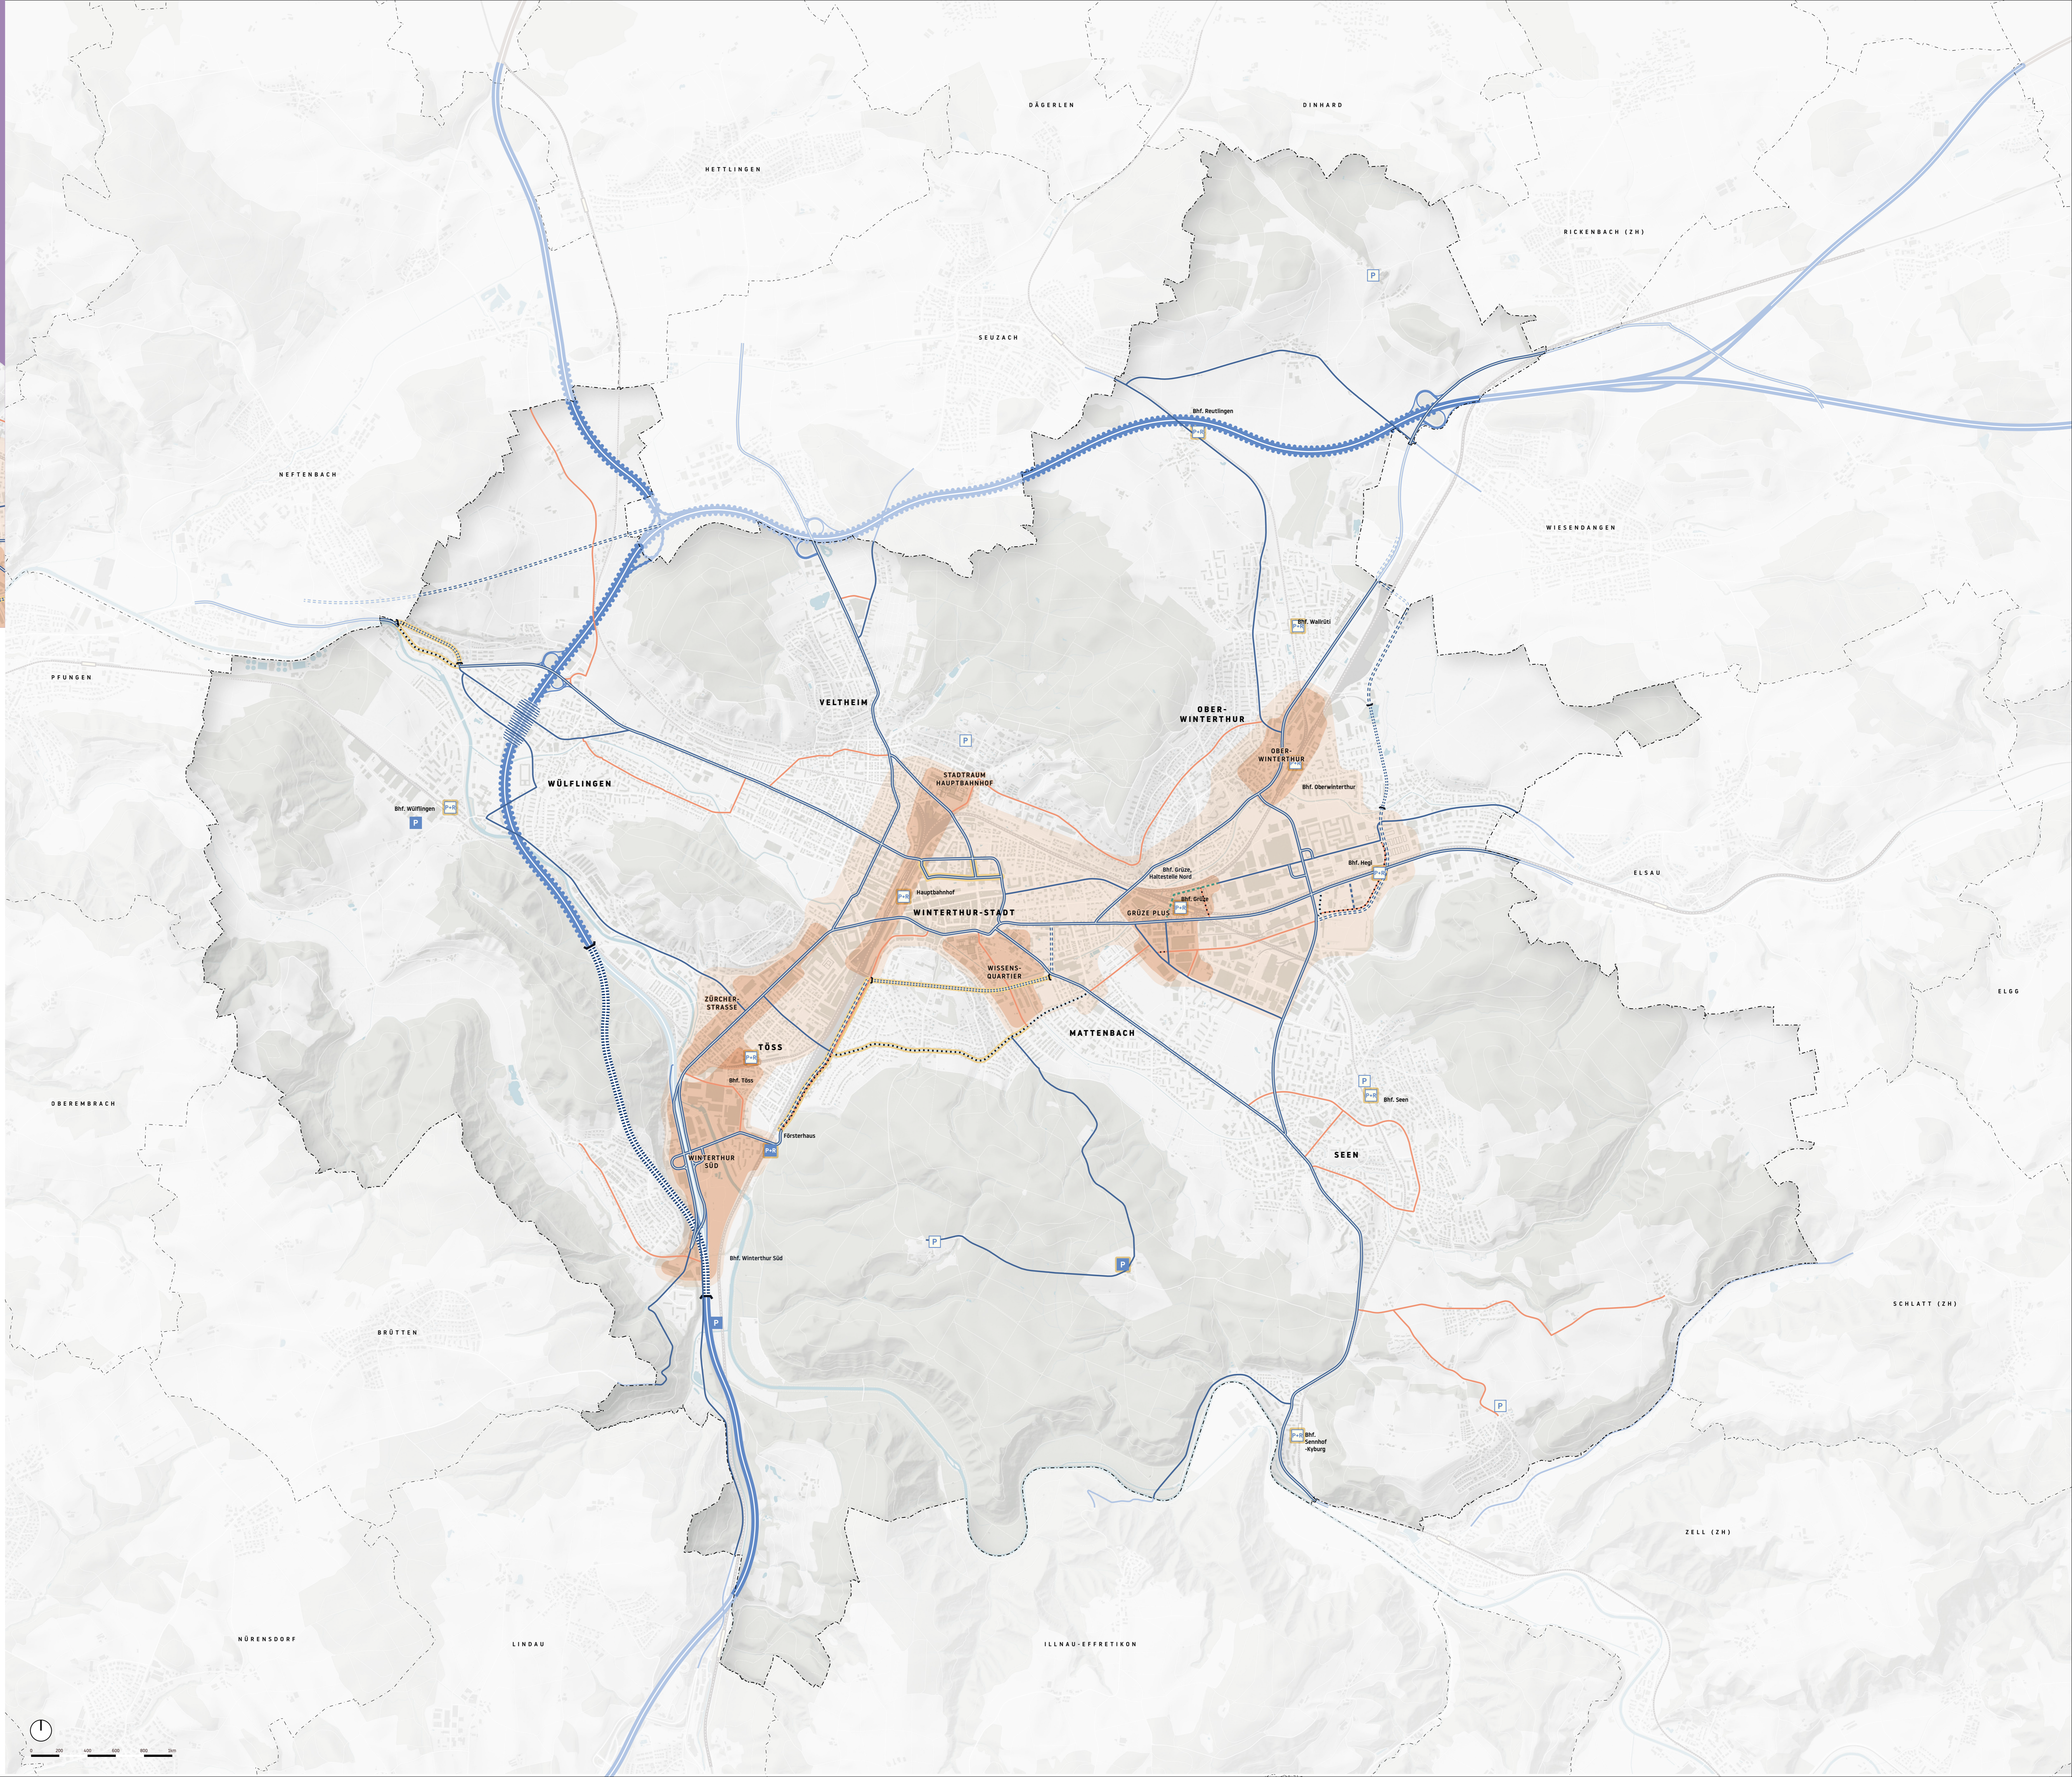

Kommunaler Richtplan Winterthur

August 2024,
Stand Weisung an das Stadtparlament

Motorisierter Individualverkehr und Parkierung

Plan 1:15 000

WINTERTHUR 2040

Festlegungen	
übergeordnet	kommunal
lassener	geplant

Orientierender Inhalt	
	Urbanes Rückgrat
	Schwerpunkträume
	Städtische Anträge für übergeordnete Festlegungen
	Übergeordneten Strassen ausserhalb Stadtgrenze

Basklayer	
	Stadt- und Gemeindegrenzen
	Bahnlinie mit Bahnhof
	Autobahn
	Wald
	Gewässer