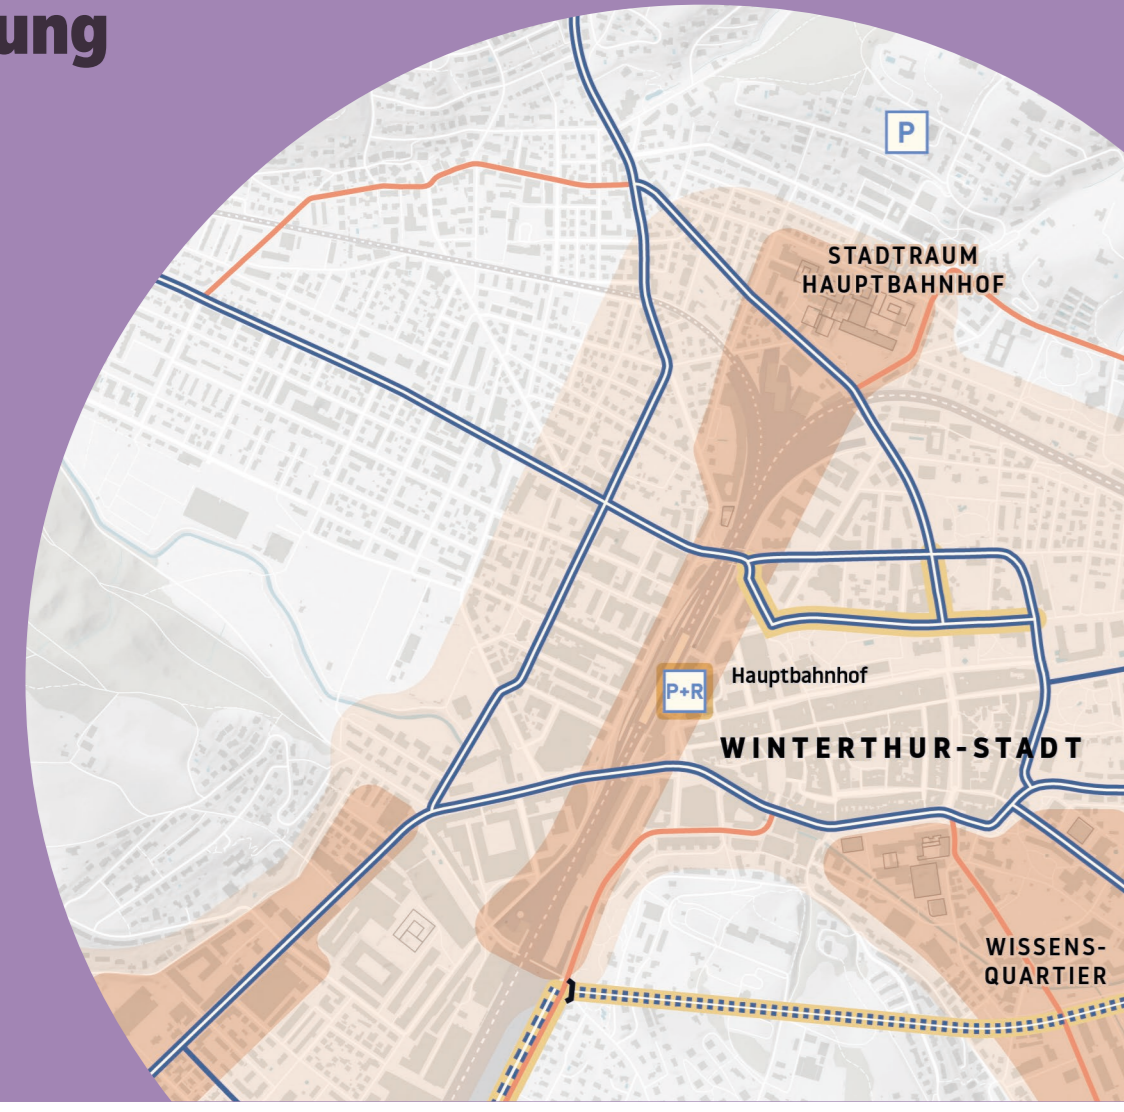

Kommunaler Richtplan Winterthur

August 2024,
Stand Weisung an das Stadtparlament

Motorisierter Individualverkehr und Parkierung

Plan 1:15 000

WINTERTHUR 2040

Festlegungen	
übergeordnet	kommunal
lassener	geplant

Orientierender Inhalt	
	Urbanes Rückgrat
	Schwerpunkträume
	Städtische Anträge für übergeordnete Festlegungen
	Übergeordneten Strassen ausserhalb Stadtgrenze

Basklayer	
	Stadt- und Gemeindegrenzen
	Bahnlinie mit Bahnhof
	Autobahn
	Wald
	Gewässer