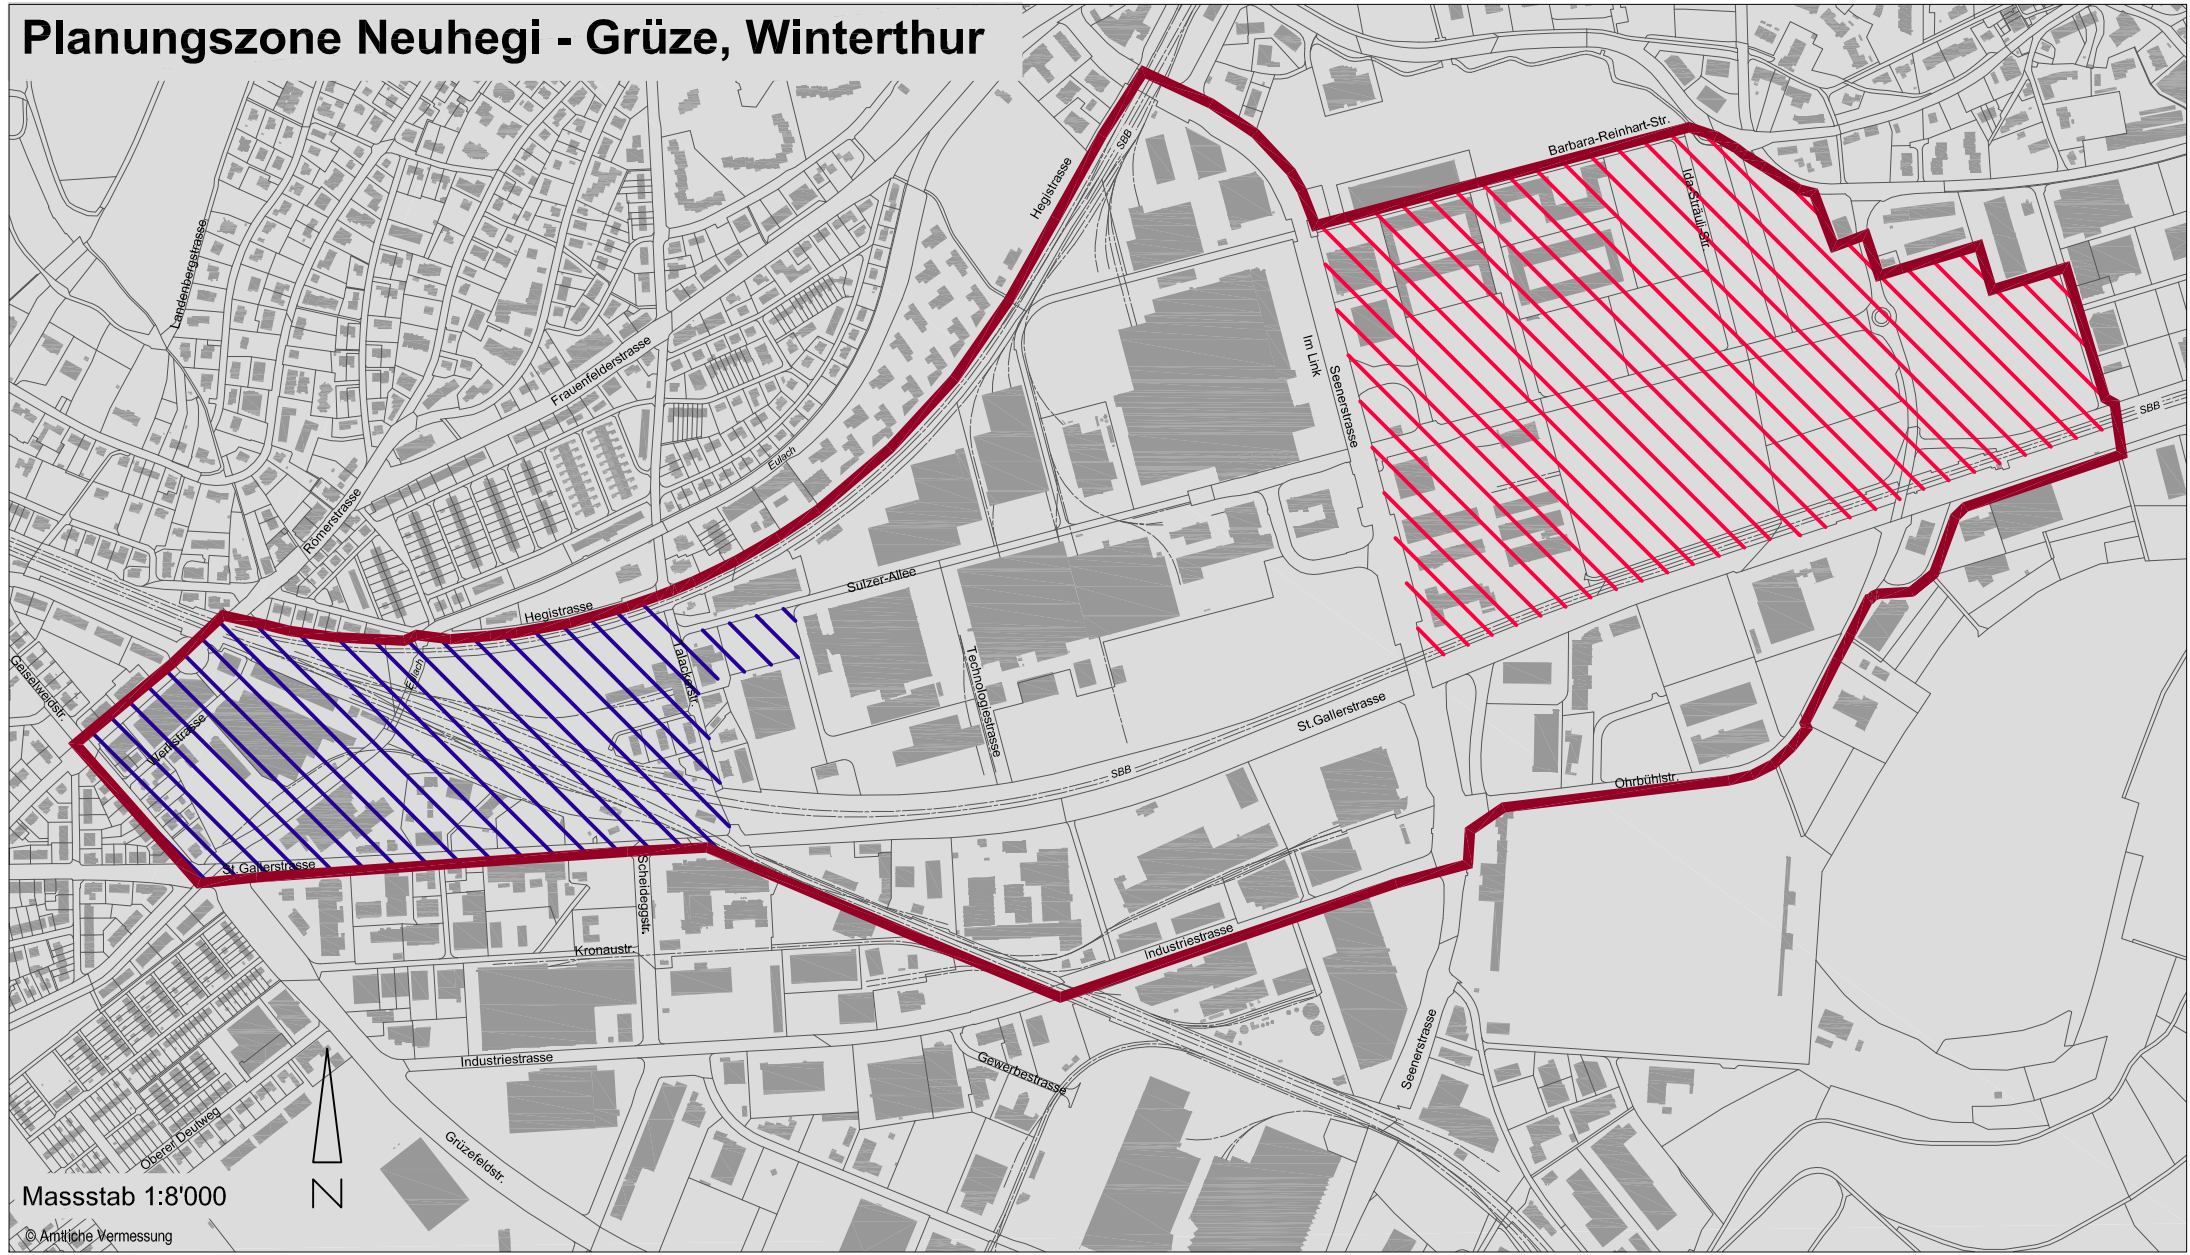

Planungszone Neuhegi - Grütze, Winterthur

Masstab 1:8'000

© Amtliche Vermessung

 Perimeter Planungszone

 Entwicklung Bahnhof Grütze

 Umfeldentwicklung S-Bahn-Station Hegi