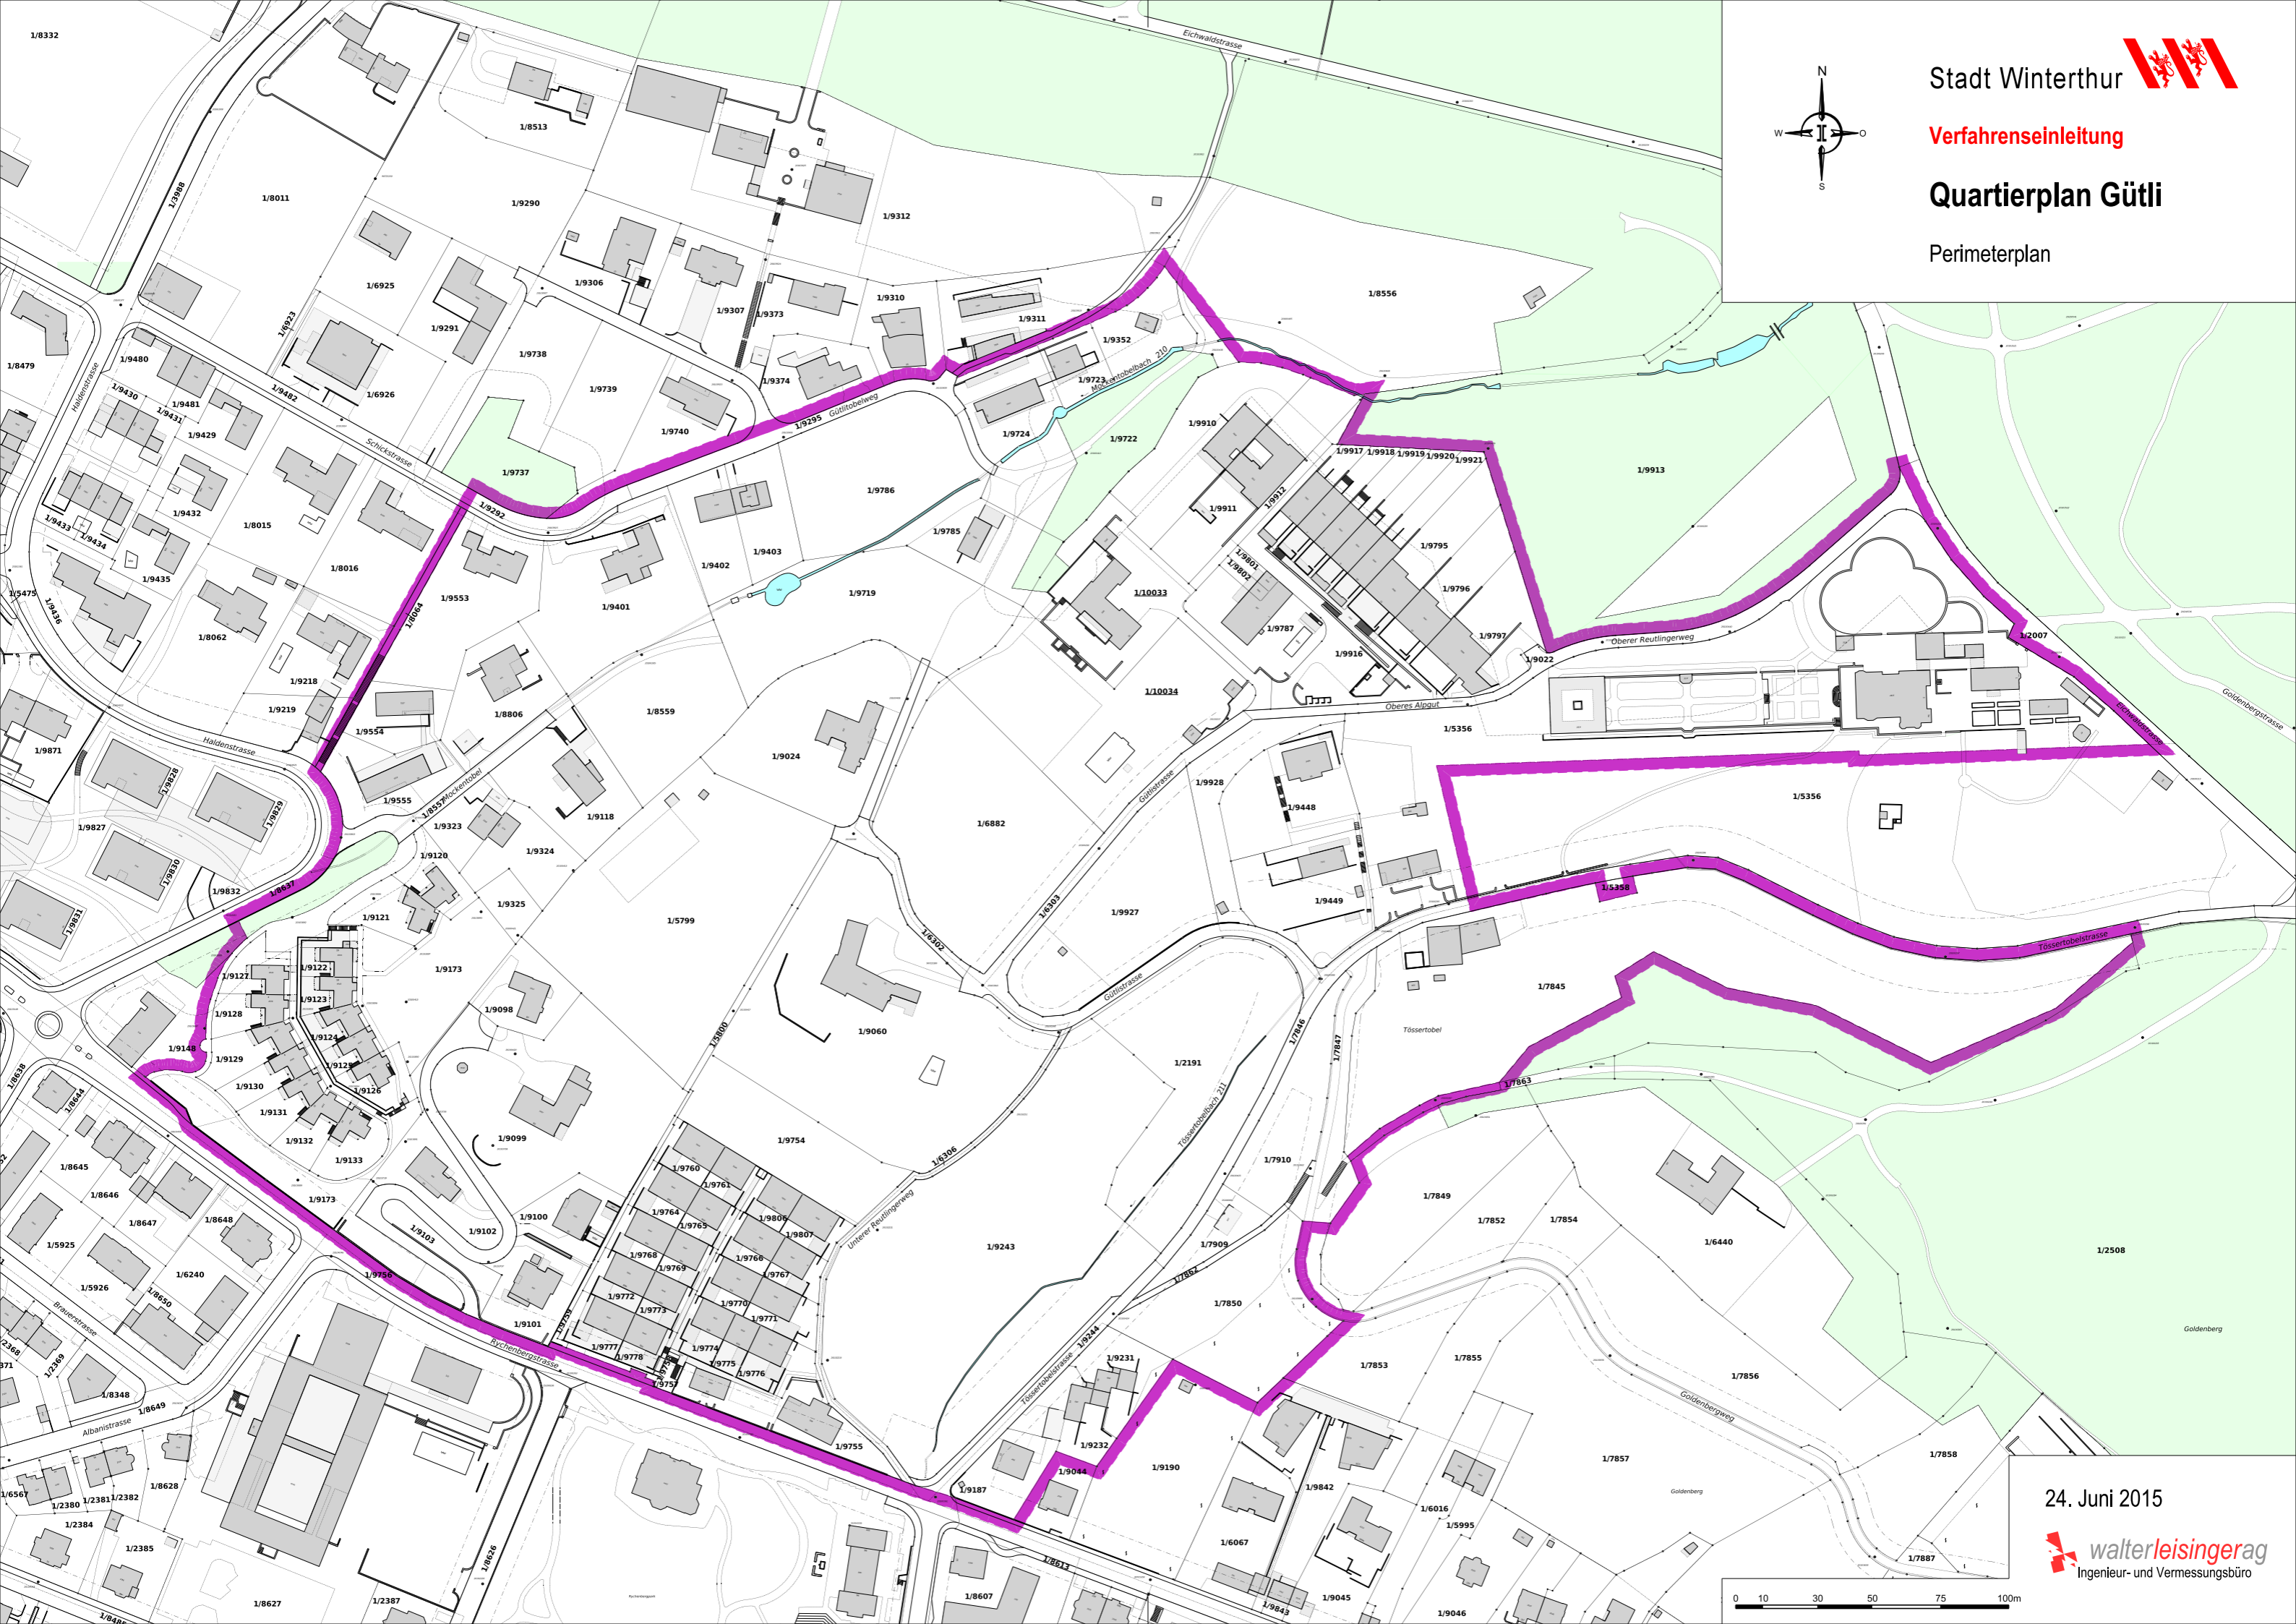

1/8332

Stadt Winterthur

Verfahrenseinleitung

# Quartierplan Gütli

Perimeterplan

24. Juni 2015