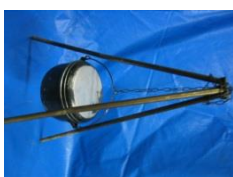

CHF 5.-

Grobgezahnte Säge zum Sägen von Tannenholz.

---

**Pfaditöpfe je 3**

CHF 5.-

2Liter, 4Liter oder 6 Liter, auch für ein Waldfondue geeignet.

---

**Dreibein 3**