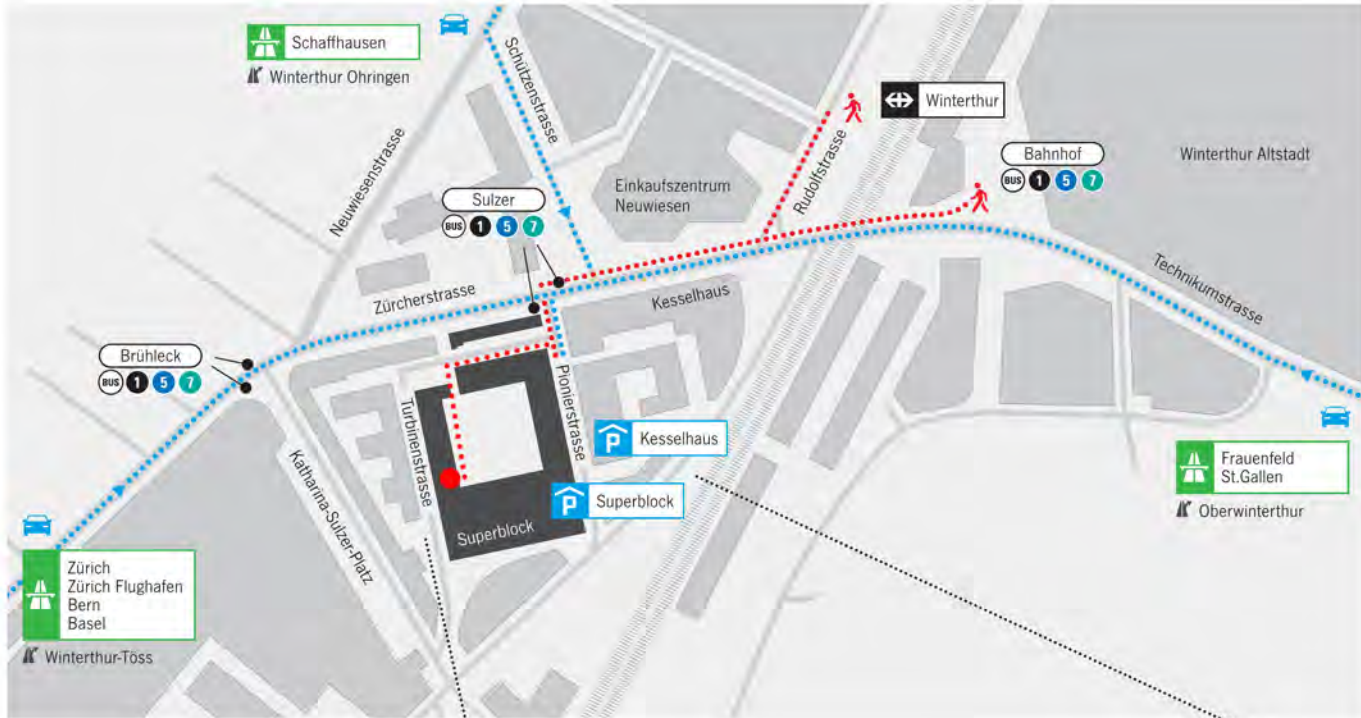

# So erreichen Sie den Seminarraum ● im Superblock

-  Anfahrt per Auto
-  Fussweg, 5 Minuten vom Bahnhof Winterthur
-  Bus
-  Linie 1
-  Linie 5
-  Linie 7
-  Kindertagesstätte
-  Zufahrt Parking Superblock
-  Anlieferung, Entsorgung
-  Zufahrt Veloparkplätze