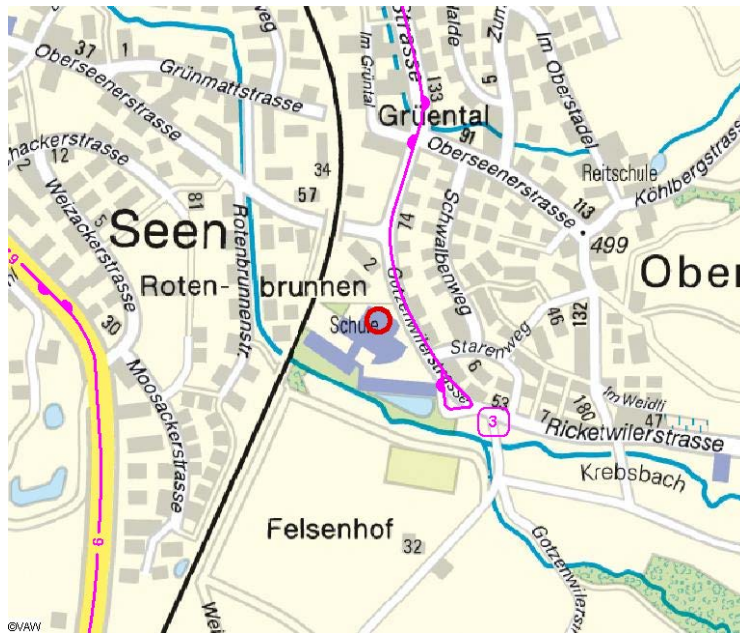

## Lageplan Trainingsorte TALENT EYE

### Dreifachhalle Oberseen:

Gotzenwilerstrasse 12

8405 Winterthur Seen

(direkt bei der Endstation der Buslinie 3)

### Turnhallen Tägelmoos:

Wurbühlstrasse 9

8405 Winterthur Seen

(Bus Nr. 3 bis Haltestelle Etzberg)