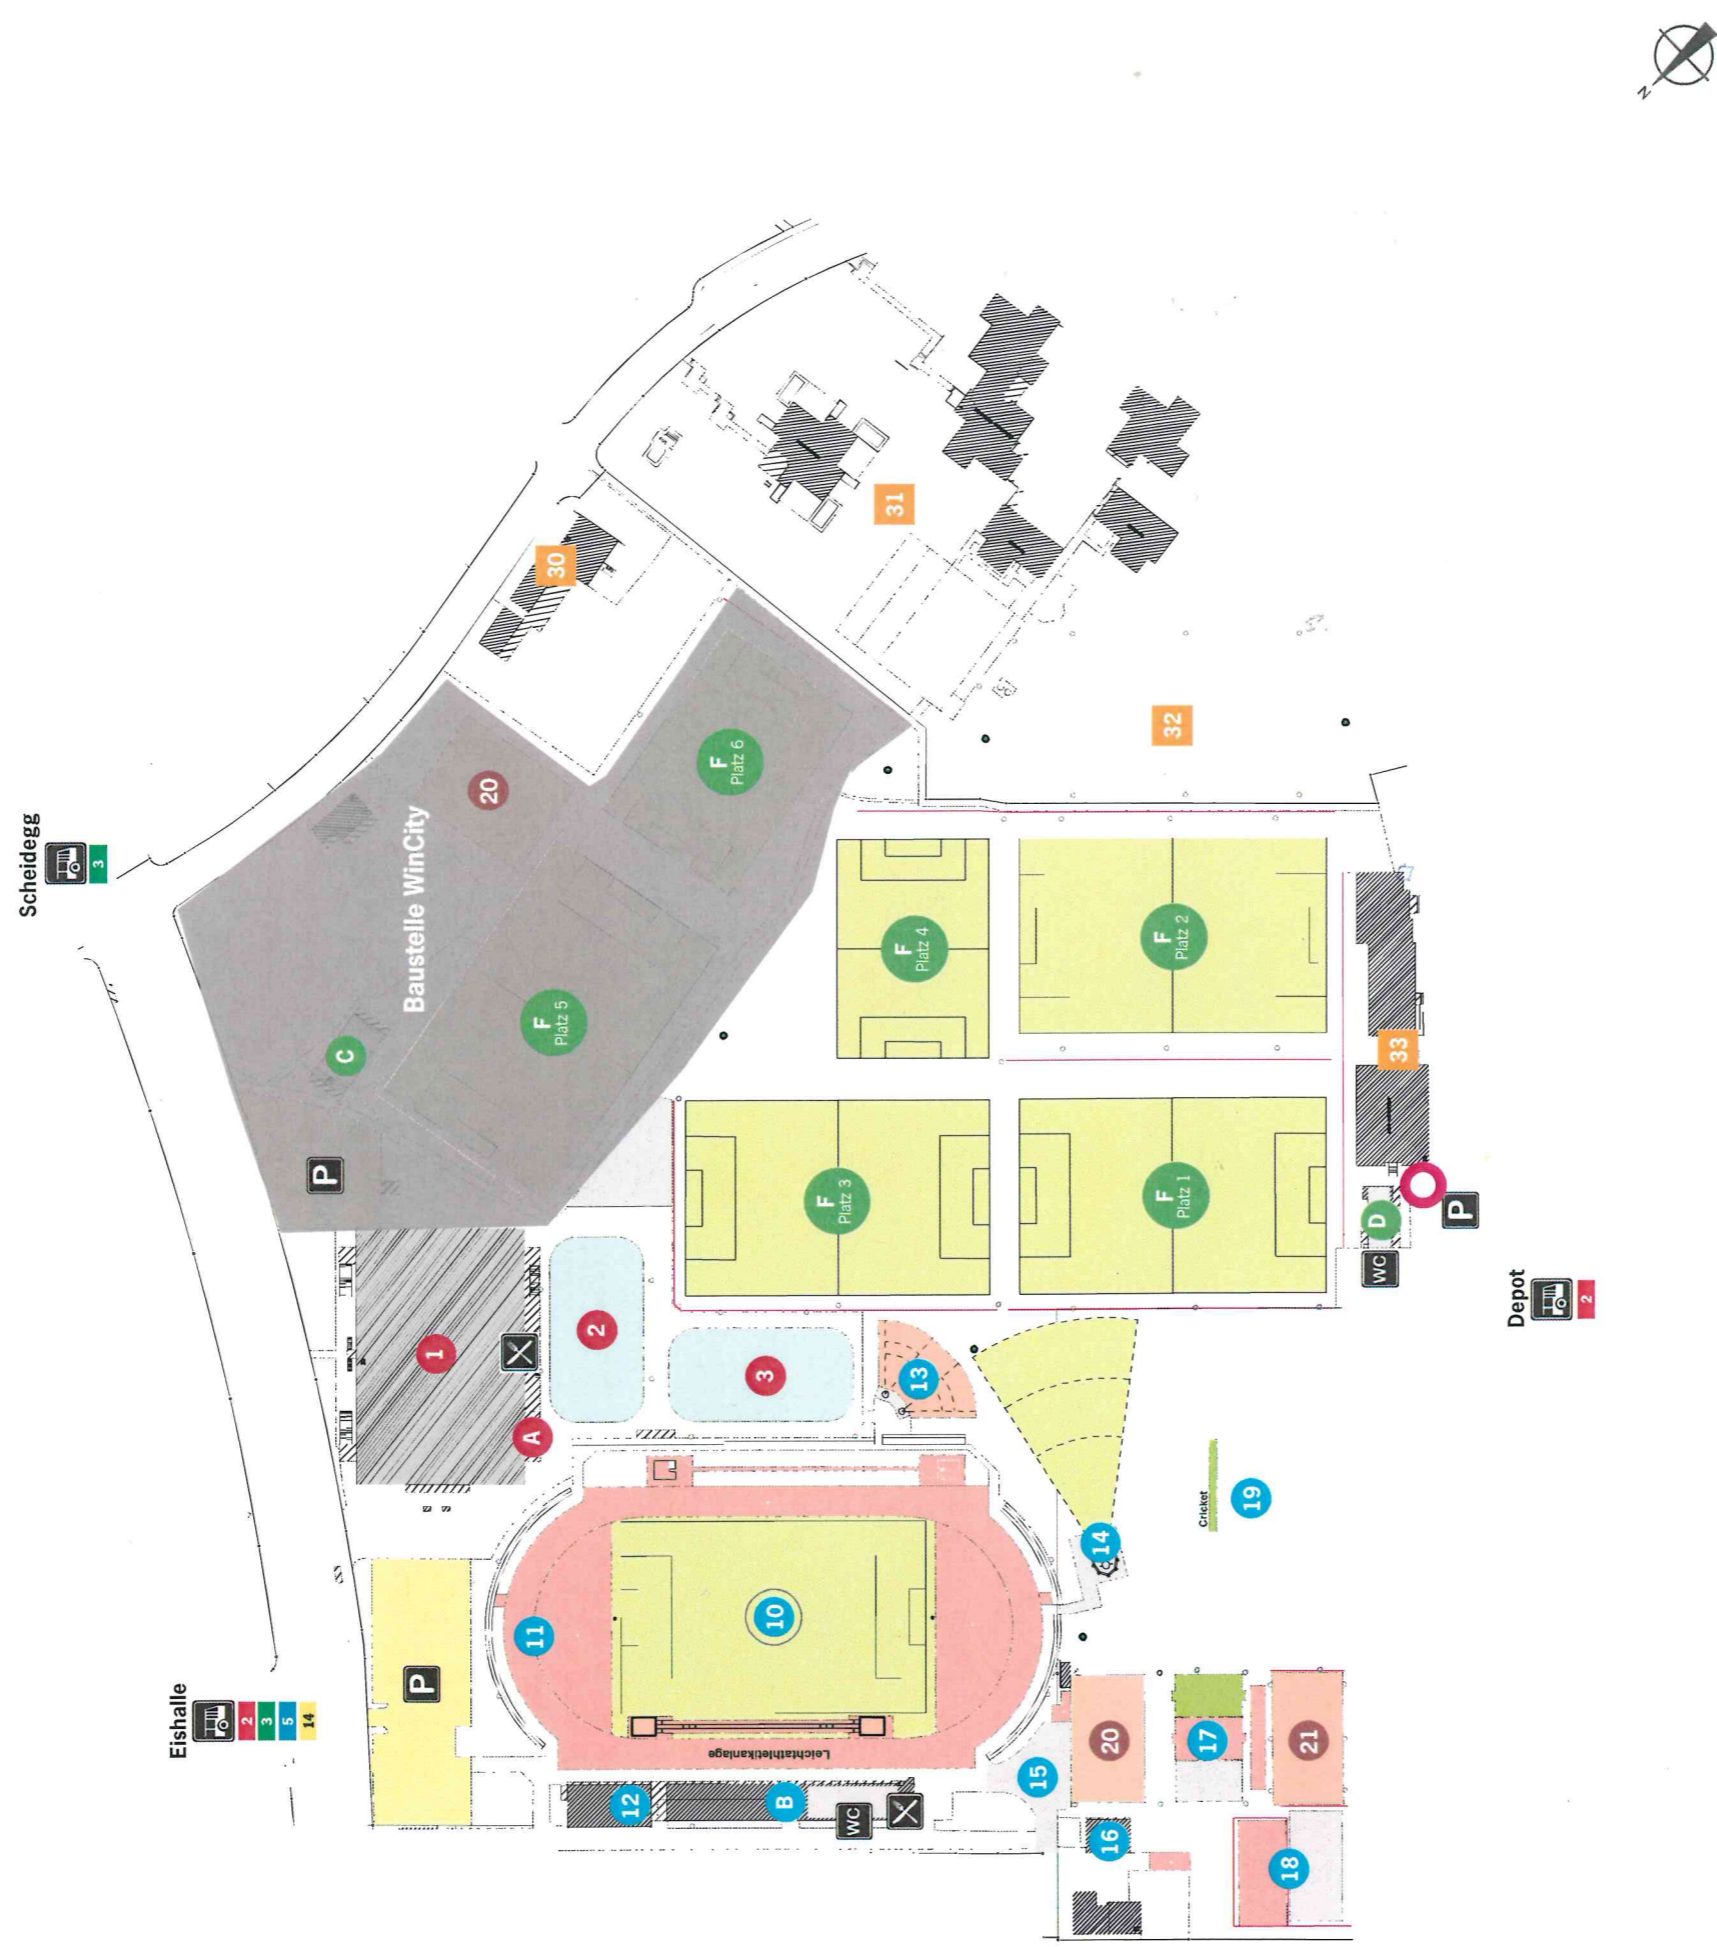

Stadt Winterthur

Sportpark Deutweg

○ Ihr Standort

Eissportanlage Deutweg

- **A** Garderoben, Theorieraum Eishalle Deutweg
- **1** Eishalle Deutweg
- **2** Ausseneisfeld 1
- **3** Ausseneisfeld 2

Fussballplätze Deutweg/Talgut

- **C** Garderoben Grüzefeldstrasse (Deutweg)
- **D** Garderoben Hörnlistrasse (Talgut)
- **F** Fussballplätze 1 bis 6

Leichtathletikanlage Deutweg

- **B** Garderoben, Theorieraum
- **10** Hauptplatz
- **11** Rundbahn
- **12** Turnhalle
- **13** Kugelstossanlage
- **14** Hammerwurf-/Diskusanlage
- **15** Festplatz
- **16** Schwinghütte
- **17** 3 Mini-Pitch-Felder
- **18** 2 Tennisplätze
- **19** Kreuz-/Cricketplatz

Beachanlage Deutweg

- **20** Beachvolleyball-Felder
- **21** Beachsoccer-Feld

Im Quartier

- **30** Quartierverein Gutschick-Mattenbach
- **31** Kindergarten und Primarschule Gutschick
- **32** Spielwiese Gutschick
- **33** msw-winterthur (Metallarbeiterschule)

- **■** Wegen Umbau teilweise gesperrt
- **P** gebührenpflichtige Parkplätze