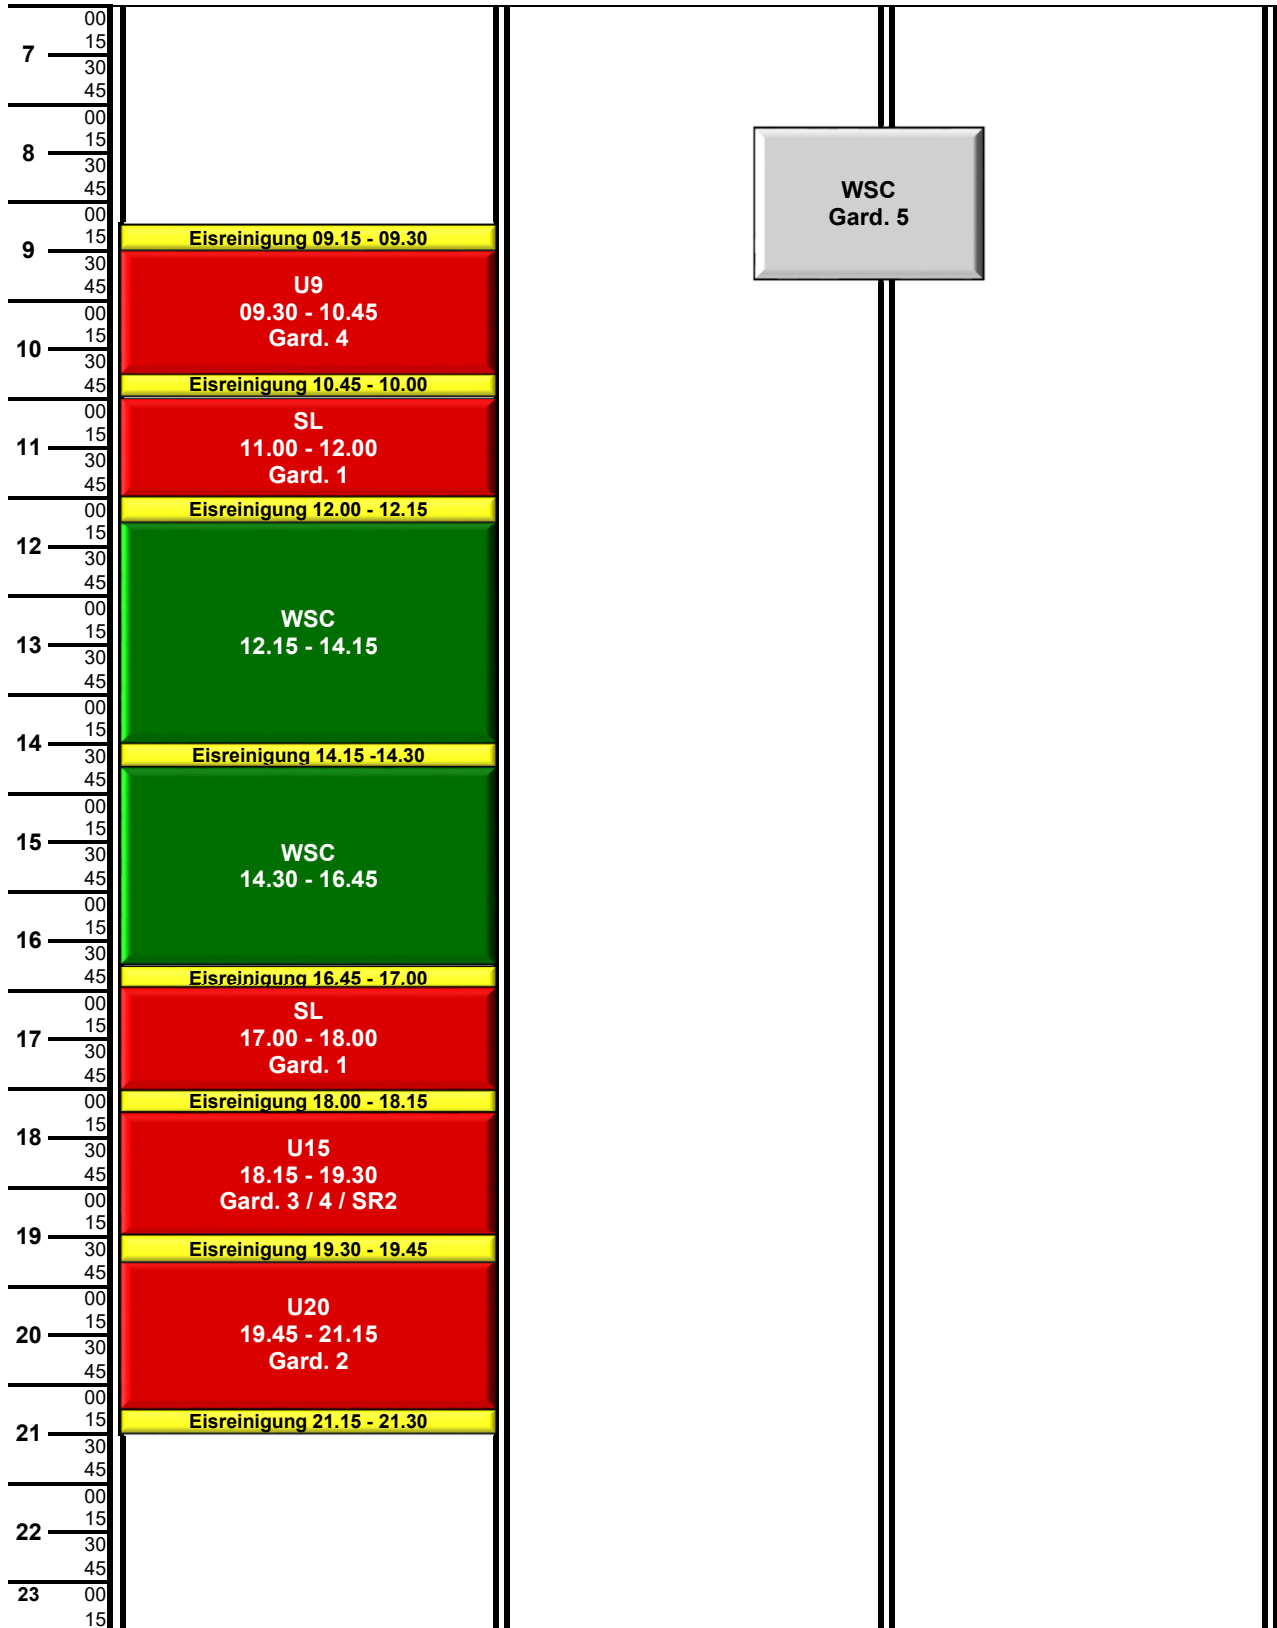

Donnerstag

Woche 32

6. August 2020

Saison 2019/2020

Hallenfeld / Feld A

Aussenfeld 1

Aussenfeld 2

WSC
Gard. 5

Freitag

Woche 32

7. August 2020

Saison 2019/2020

Hallenfeld / Feld A

Aussenfeld 1

Aussenfeld 2

00			
6			
15			
30			
45			
00			
7			
15			
30			
45			
00			
8			
15			
30			
45			
00			
9			
15			
30			
45			
00			
10			
15			
30			
45			
00			
11			
15			
30			
45			
00			
12			
15			
30			
45			
00			
13			
15			
30			
45			
00			
14			
15			
30			
45			
00			
15			
30			
45			
00			
16			
15			
30			
45			
00			
17			
15			
30			
45			
00			
18			
15			
30			
45			
00			
19			
15			
30			
45			
00			
20			
15			
30			
45			
00			
21			
15			
30			
45			
00			
22			
15			

WSC
Gard. 5
bis 18.00

Platzorg.
Gard. 5 ab 18.00

FS 20.00
- Dübendorf
Gard. 1 / 3/4