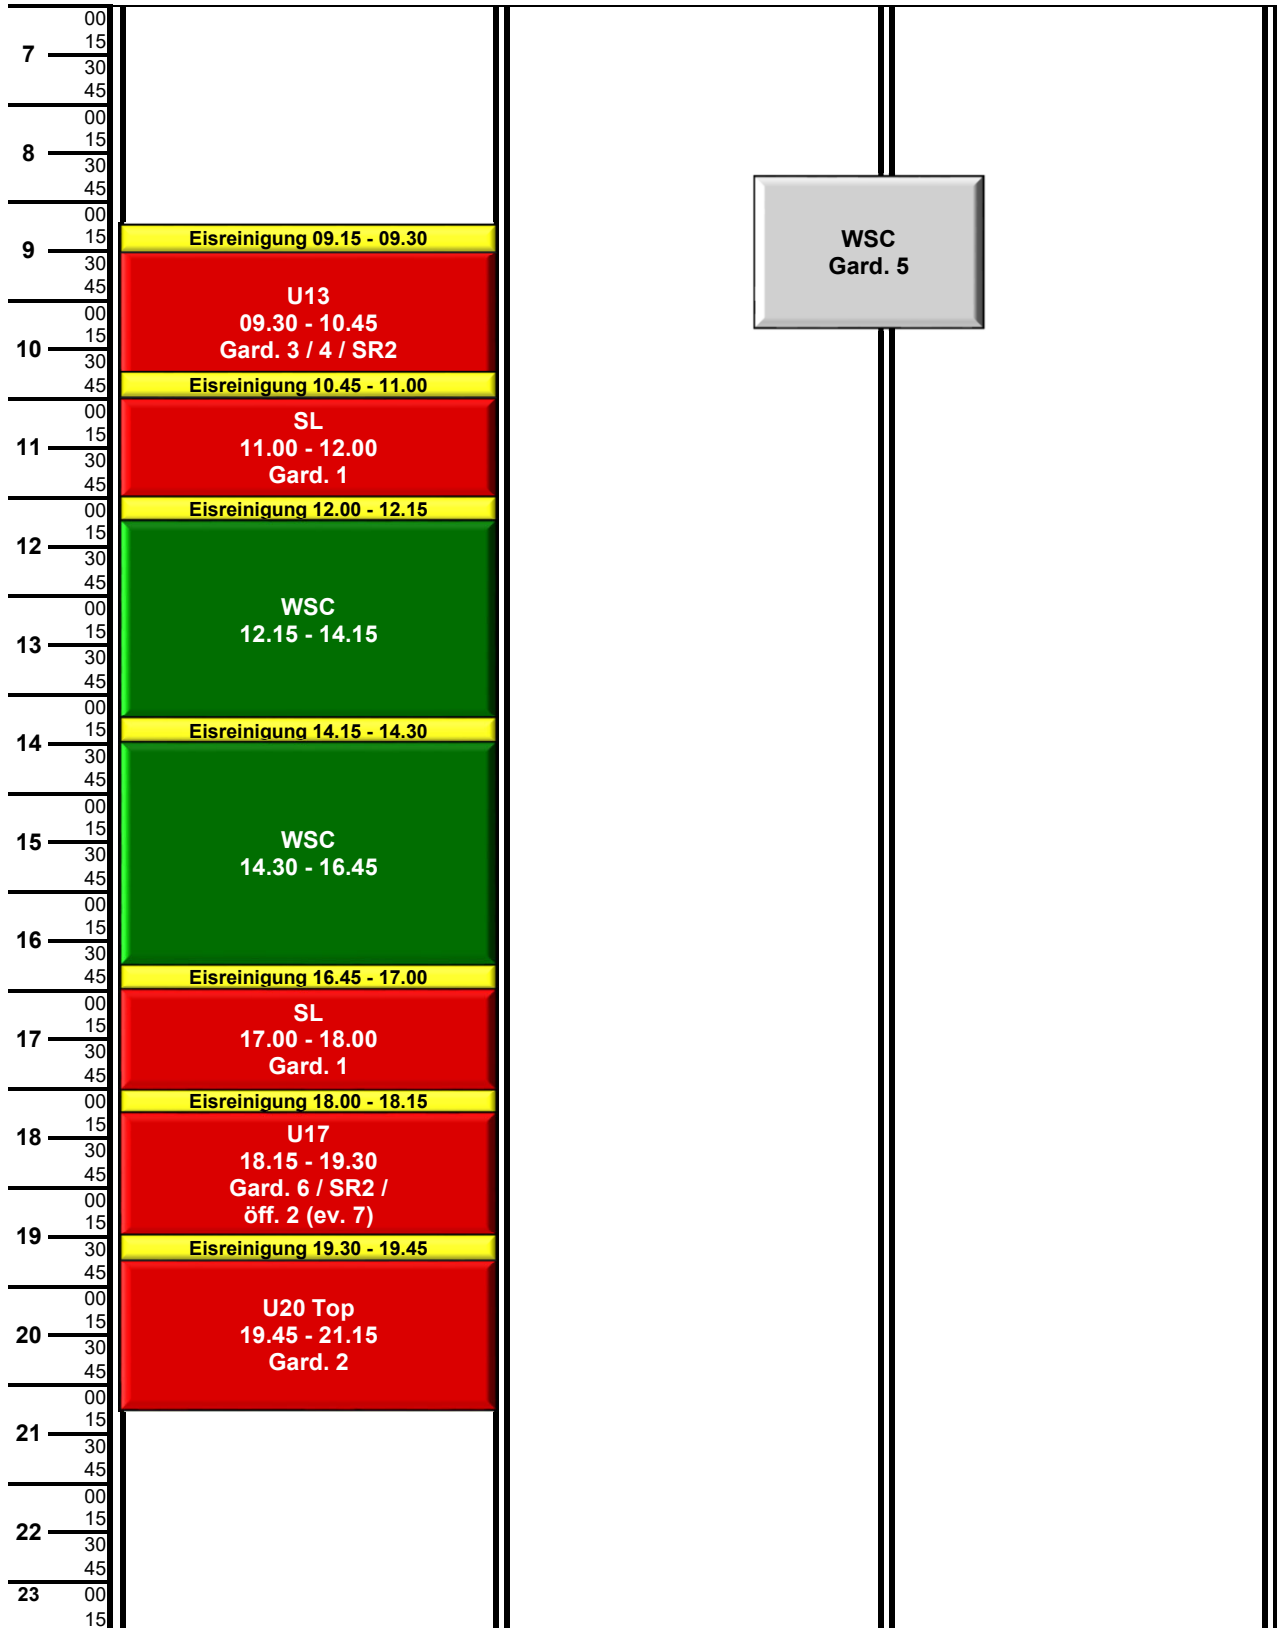

Montag

Woche 32 3. August 2020 Saison 2019/2020
 Hallenfeld / Feld A Aussenfeld 1 Aussenfeld 2

00			
7	15		
	30		
	45		
8	00	WSC	
	15	08.00 - 09.00	
	30	Gard. 2	
	45		
9	00	Eisreinigung 09.00 - 09.15	
	15		
	30	U13	
	45	09.15 - 10.45	
10	00	Gard. 3 / 4 / S2	
	15		
	30	Eisreinigung 10.45 - 11.00	
	45		
11	00	SL	
	15	11.00 - 12.00	
	30	Gard. 1	
	45		
12	00	Eisreinigung 12.00 - 12.15	
	15		
13	00	WSC	
	15	12.15 - 16.45	
	30		
	45		
14	00	Eisreinigung 14.15 - 14.30	
	15		
15	00	WSC	
	15	12.15 - 16.45	
	30		
	45		
16	00	Eisreinigung 16.45 - 17.00	
	15		
17	00	SL	
	15	17.00 - 18.00	
	30	Gard. 1	
	45		
18	00	Eisreinigung 18.00 - 18.15	
	15		
	30	U17 Top / A	
	45	18.15 - 20.00	
19	00	Gard. 6 / SR2 / Girls öff. 2 / 7	
	15	Reinigung 19.00 - 19.15	
	30		
	45		
20	00	Eisreinigung 20.00 - 20.15	
	15		
	30	U20 Top	
	45	20.15 - 21.30	
21	00	Gard. 2	
	15		
	30		
	45		
22	00		
	15		
	30		
	45		
23	00		
	15		

00			
7	15		
	30		
	45		
	00		
8	15		
	30	U9	
	45	08.30 - 09.30	
	00	Gard. 2	
9	15	Eisreinigung 09.30 - 09.45	
	30		
	45	U11	
	00	09.45 - 10.45	
	15	Gard. 3 / 4	
10	30	Eisreinigung 10.45 - 11.00	
	45		
	00	SL	
11	15	11.00 - 12.00	
	30	Gard. 1	
	45	Eisreinigung 12.00 - 12.15	
	00		
12	15		
	30	WSC	
	45	12.15 - 15.00	
	00	Eisreinigung 13.55 - 14.05	
13	15		
	30		
	45	Eisreinigung 15.00 - 15.15	
	00		
14	15		
	30	U15	
	45	15.15 - 16.45	
	00	Gard. 3 / 4 / S2	
15	15	Eisreinigung 16.45 - 17.00	
	30		
	45	SL	
16	00	17.00 - 18.00	
	15	Gard. 1	
	30	Eisreinigung 18.00 - 18.15	
	45		
17	00	U17	
	15	18.15 - 20.00	
	30	Gard. 6 / SR2 / Girls öff. 2 / 7	
	45	Reinigung 19.00 - 19.15	
18	00	Eisreinigung 20.00 - 20.15	
	15		
	30	U20	
	45	20.15 - 21.30	
	00	Gard. 2	
19	15		
	30		
	45		
20	00		
	15		
	30		
	45		
21	00		
	15		
	30		
	45		
22	00		
	15		
	30		
	45		
23	00		
	15		

WSC
Gard. 5

Mittwoch

Woche 32

5. August 2020

Saison 2019/2020

Hallenfeld / Feld A

Aussenfeld 1

Aussenfeld 2