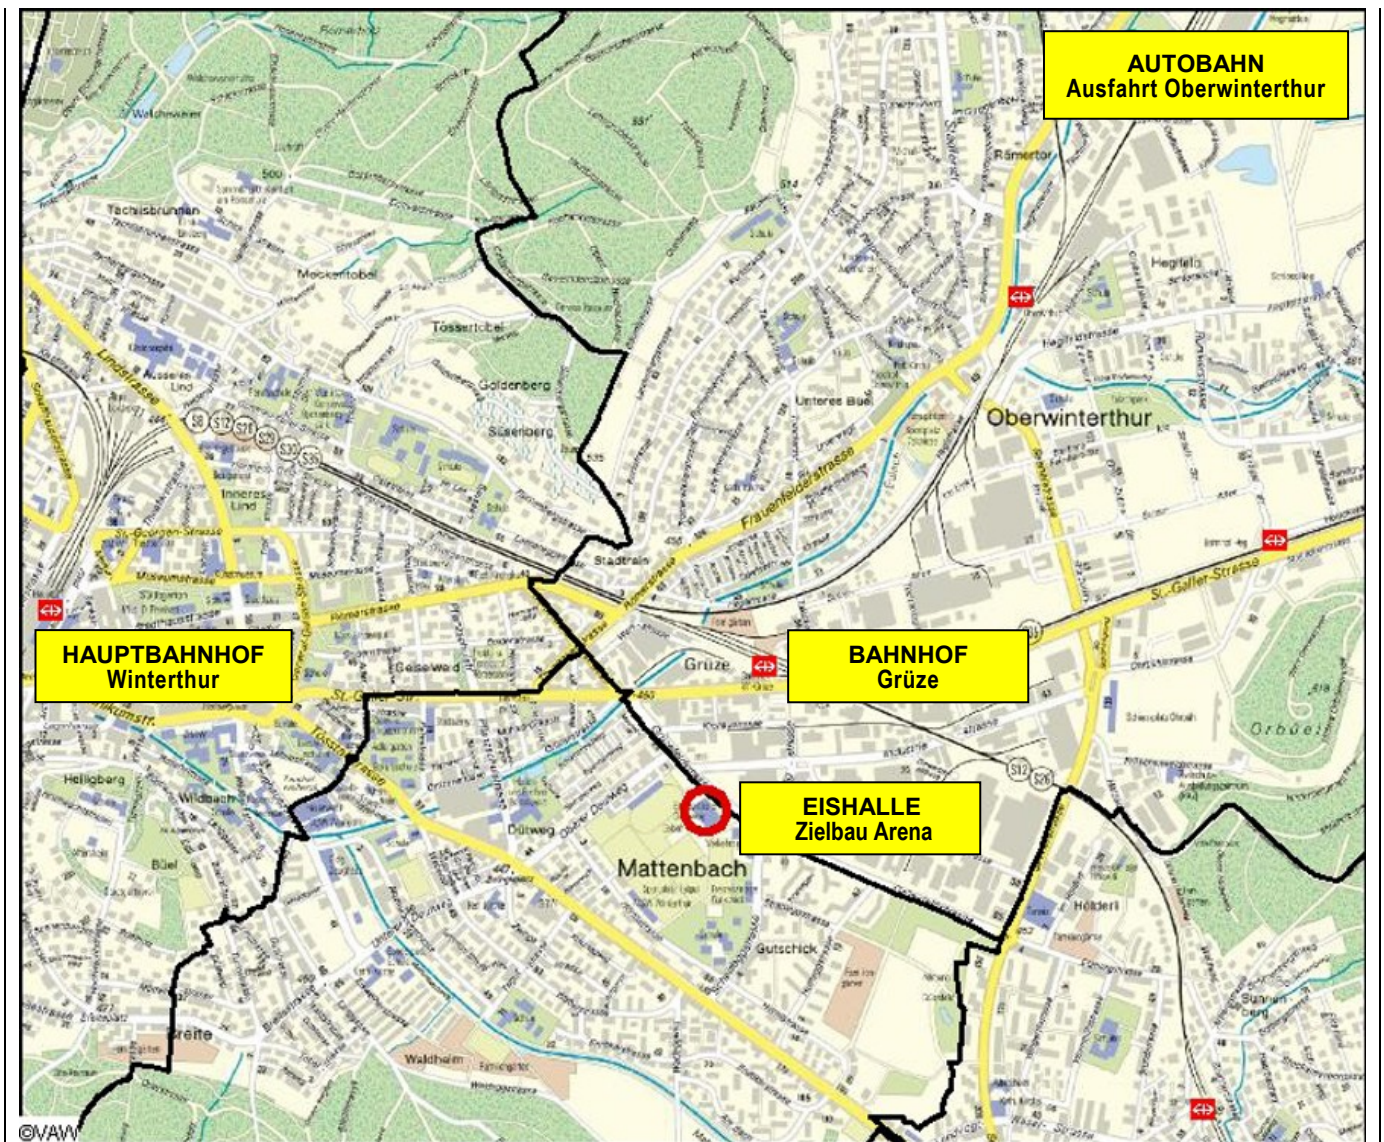

Anfahrtsweg .....NYVU '5 fYbU Winterthur

Auto

A1 Ausfahrt Oberwinterthur
stadteinwärts – Wegweiser Eishalle –
Piktogramm Sportanlage Deutweg

S-Bahn S12/S26/S35

Bahnhof "**Winterthur Grüze**", ca. 6 Min. Fussweg

Bus 3/5/14

ab Hauptbahnhof Winterthur bis Haltestelle '**Eishalle**'

Eishalle Zielbau Arena
Grüzefeldstrasse 30
8400 Winterthur

Telefon 052 267 39 28 Hallenkoordinator
Telefon 052 233 67 00 Restaurant
Telefon 052 267 39 20 Kasse
E-Mail eishalle.kasse@win.ch