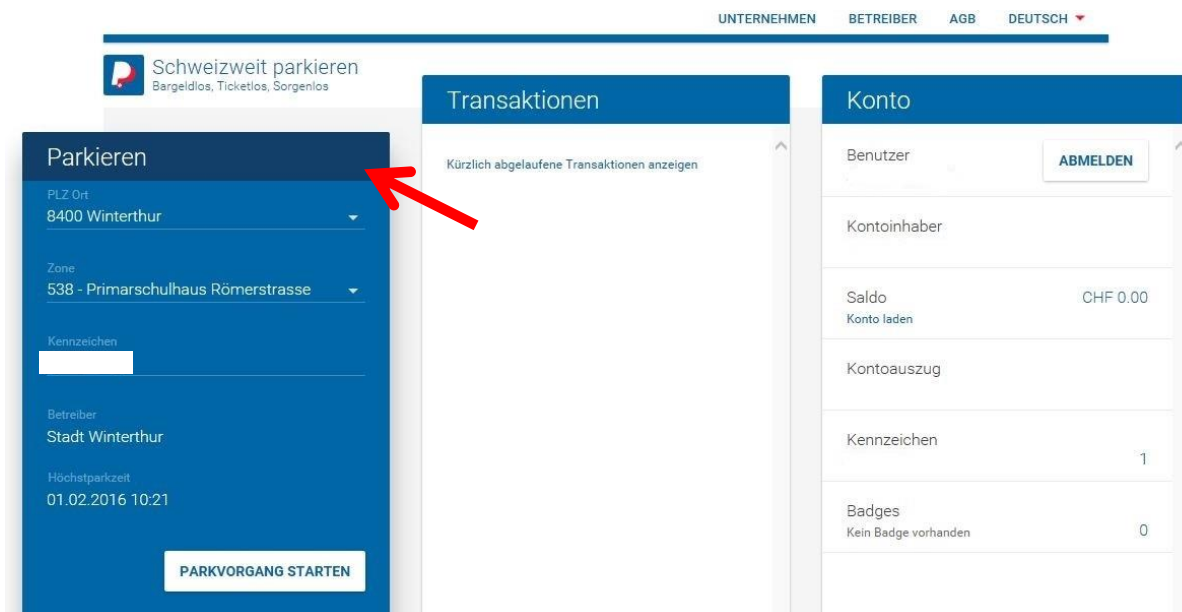

Bezahlung vor Ort → www.parkingpay.ch

1. Parkieren vor Ort mittels Web-App von meinem Smartphone aus

Folgende Tafel ist bei den Sportanlagen Steinacker, Flüeli und Talgut sowie beim Hallen-/Freibad Geiselweid und der Zielbau Arena angebracht. 8400 steht für Winterthur; die drei nächsten Ziffern für die entsprechende Zone (hier als Platzhalter mit drei X gekennzeichnet). Die Zonennummern lauten wie folgt:

- 401 = Sportanlage Steinacker
- 402 = Sportanlage Hallen-/Freibad Geiselweid
- 403 = Sportanlage Zielbau Arena
- 404 = Sportanlage Flüeli
- 405 = Sportanlage Talgut

- Die Seite www.parkingpay.ch im Internetbrowser (z. B. Safari) öffnen und ins Konto einloggen.
- Diese Seite als Lesezeichen (Webapp) abspeichern. So kann ich diese Seite später jeweils direkt anwählen.
- Unter „Parkieren“ den Ort und die Zone auswählen und den Parkvorgang starten. Das Beenden des Vorgangs nach der Parkzeit nicht vergessen.