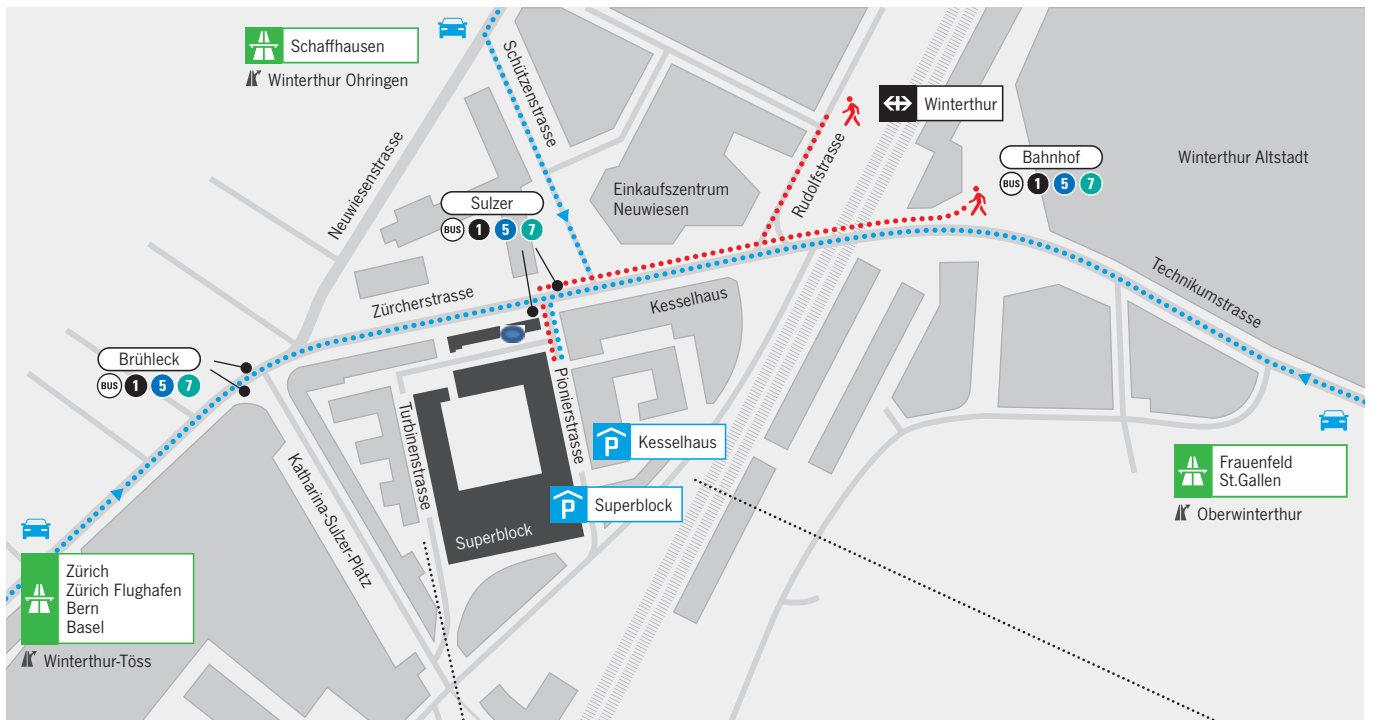

So erreichen Sie die Stadtverwaltung im Superblock

 Workshop 1 (Pionierstrasse 13) Eingang Zivilstandsamt

 Anfahrt per Auto

 Fussweg, 5 Minuten vom Bahnhof Winterthur

 Bus

 Linie 1

 Linie 5

 Linie 7

 Kindertagesstätte

 Zufahrt Parking Superblock

 Anlieferung, Entsorgung

 Zufahrt Veloparkplätze