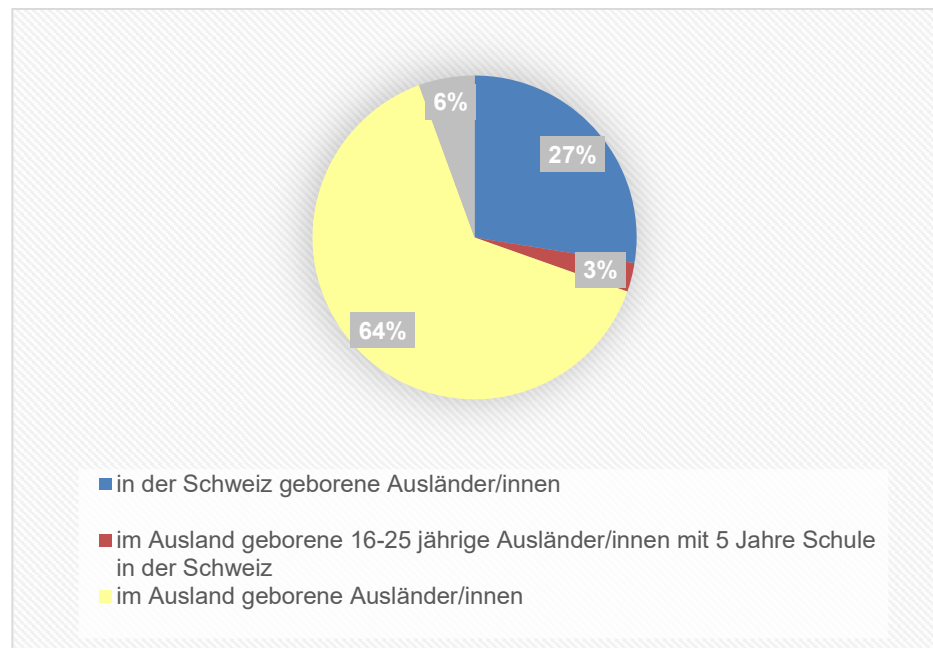

Einbürgerungen

Statistik

Zeitraum von 01.01.2020 bis 31.12.2020

Auswertung nach Personen

Anzahl Personen mit Aufnahme durch den Stadtrat

In der Schweiz geborene Ausländer/innen	130
Ehepartner/innen	2
Kinder	11
Total:	143

Im Ausland geborene 16-25 jährige Ausländer/innen mit 5 Jahren Schule in der Schweiz	15
--	----

Im Ausland geborene Ausländer/innen	189
Ehepartner/innen	25
Kinder	118
Total:	332

Schweizer/innen	18
Ehepartner/innen	2
Kinder	9
Total:	29

Total aller aufgenommenen Personen 519

Einbürgerungen

Statistik

Zeitraum von 01.01.2020 bis 31.12.2020

Auswertung nach Gesuchen

Anzahl gutgeheissene Gesuche

Total: 352

Anzahl abgewiesene Gesuche