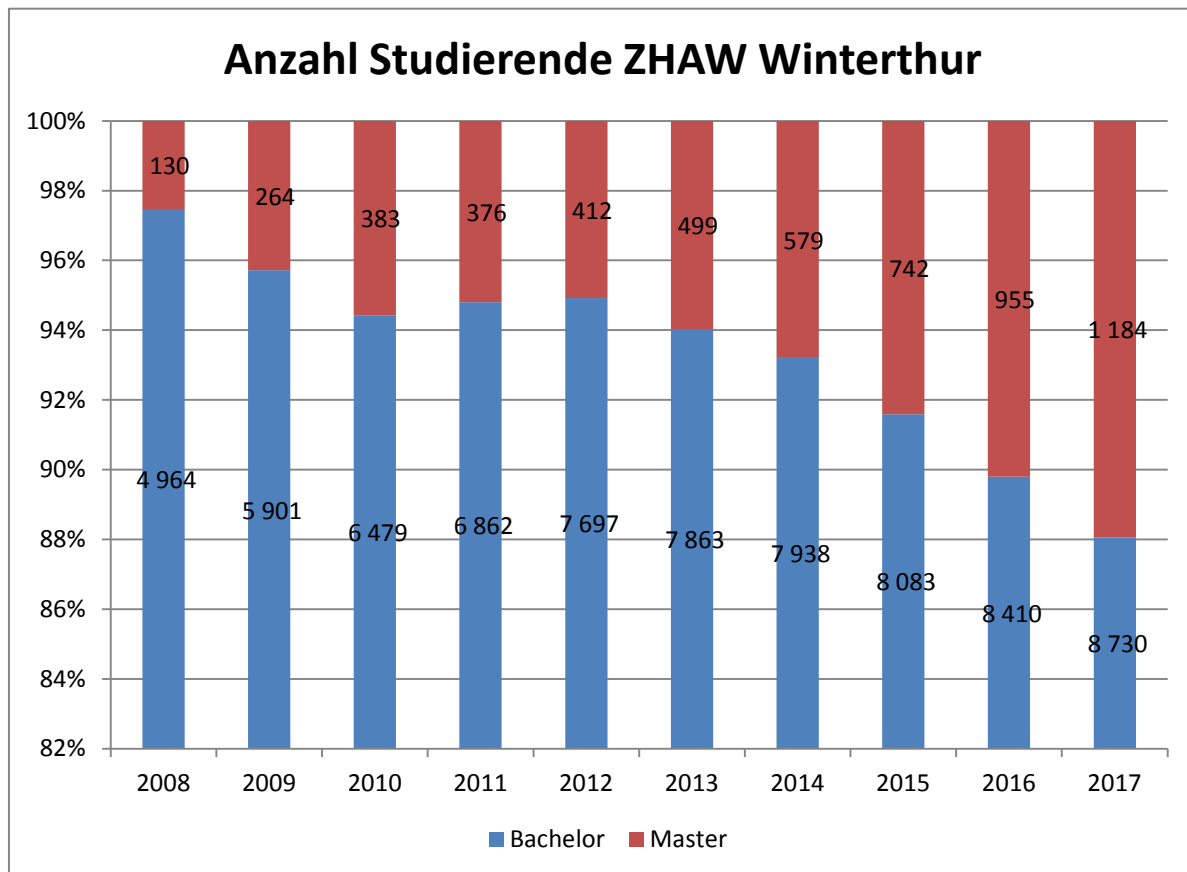

**Stadt Winterthur: Studierende ZHAW nach Ausbildungsstufe und Jahr**

	Studienanfänger	Bachelor	Master	Absolventen	Total
2008	2 457	4 964	130	797	5 094
2009	2 819	5 901	264	960	6 165
2010	2 758	6 479	383	1 317	6 862
2011	2 701	6 862	376	1 521	7 328
2012	3 087	7 697	412	1 797	8 109
2013	3 101	7 863	499	1 907	8 362
2014	3 149	7 938	579	1 983	8 517
2015	3 348	8 083	742	2 059	8 825
2016	3 712	8 410	955	2 167	9 365
2017	3 980	8 730	1 184	2 252	9 914

Quelle: ZHAW Zürcher Hochschule für Angewandte Wissenschaften