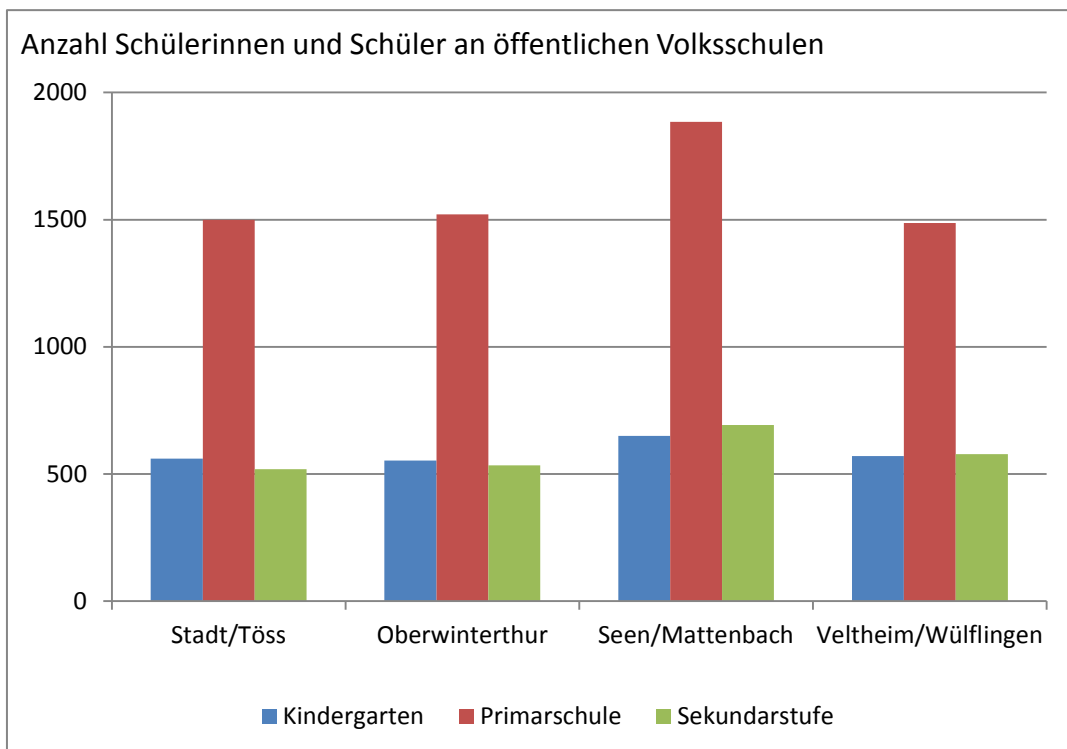

**Stadt Winterthur: Schüler/innen nach Schulstufe und Schulkreis 2017/18**

Schulkreis	Kindergarten	Primarschule	Sekundarstufe	Total
Stadt/Töss	560	1 500	519	2 579
Oberwinterthur	553	1 521	534	2 608
Seen/Mattenbach	650	1 885	693	3 228
Veltheim/Wülflingen	570	1 487	578	2 635
<b>Total</b>	<b>2 333</b>	<b>6 393</b>	<b>2 324</b>	<b>11 050</b>