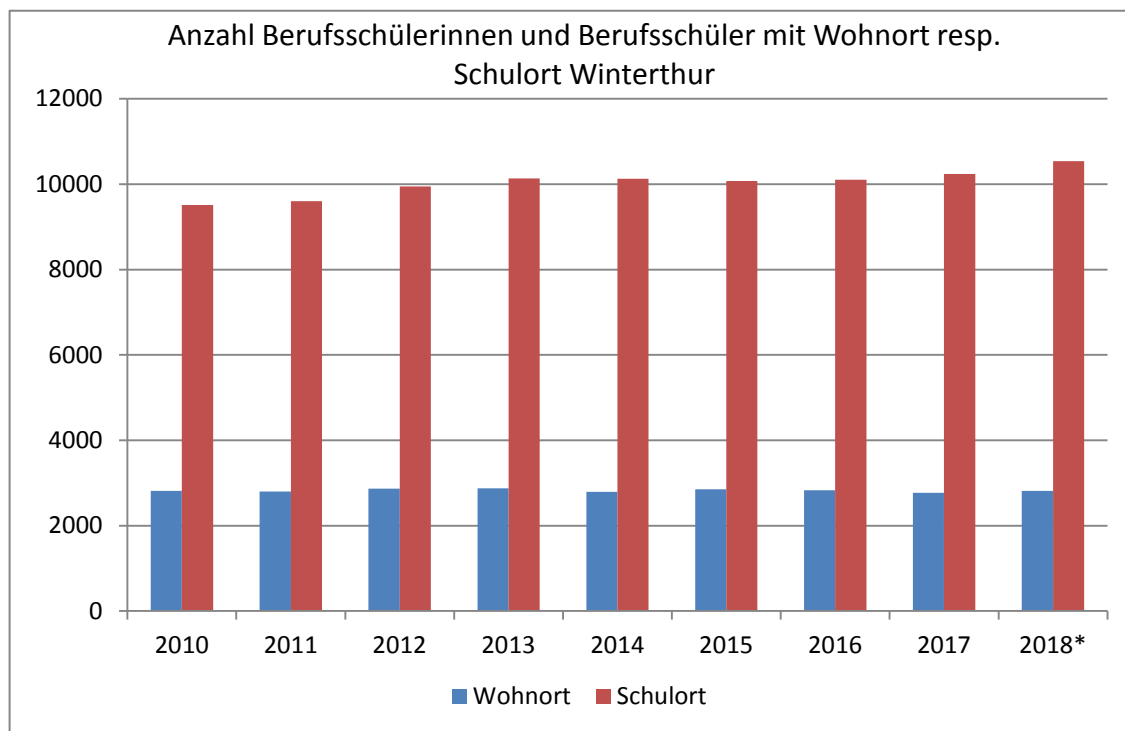

Stadt Winterthur: Berufsschüler/innen nach Wohnort und Schulort

Schuljahr	Wohnort	Schulort
2010	2818	9510
2011	2800	9602
2012	2867	9947
2013	2875	10135
2014	2796	10131
2015	2856	10074
2016	2828	10103
2017	2769	10240
2018*	2816	10542