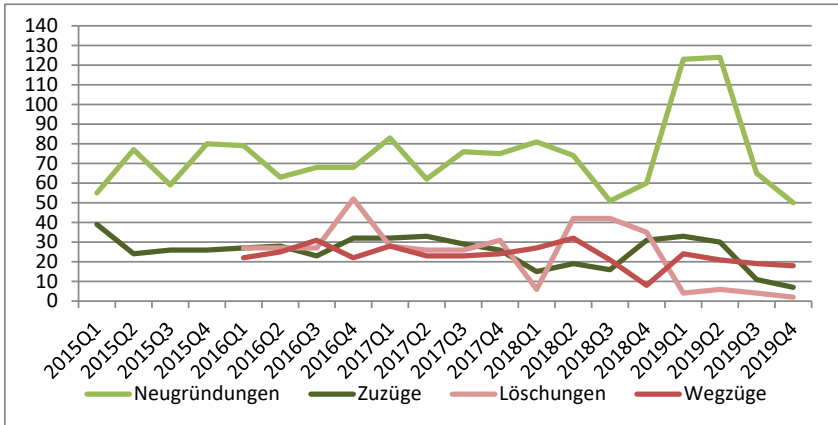

Firmen quartalsweise nur jur. Personen

	Neugründungen	Zuzüge	Löschungen	Wegzüge
2019Q4	50	7	2	18
2019Q3	65	11	4	19
2019Q2	124	30	6	21
2019Q1	123	33	4	24
2018Q4	60	31	35	8
2018Q3	51	16	42	21
2018Q2	74	19	42	32
2018Q1	81	15	6	27
2017Q4	75	26	31	24
2017Q3	76	29	26	23
2017Q2	62	33	26	23
2017Q1	83	32	28	28
2016Q4	68	32	52	22
2016Q3	68	23	27	31
2016Q2	63	28	27	25
2016Q1	79	27	27	22

Quelle: Steueramt Winterthur * unvollständig

Beschäftigte quartalsweise

	Gesamt	2. Sektor	3. Sektor
2019Q4	73'900	12'300	61'600
2019Q3	74'000	12'500	61'400
2019Q2	73'700	12'300	61'400
2019Q1	73'200	12'000	61'000
2018Q4	73'600	12'300	61'300
2018Q3	72'700	12'300	60'400
2018Q2	73'200	12'200	61'000
2018Q1	72'200	12'100	60'100
2017	71'832	11'880	59'767
2016	70'719	11'982	58'339
2015	70'633	12'090	58'299
2014	69'845	12'349	57'245
2013	69'195	12'485	56'436
2012	68'063	12'742	55'062
2011	67'054	12'588	54'248