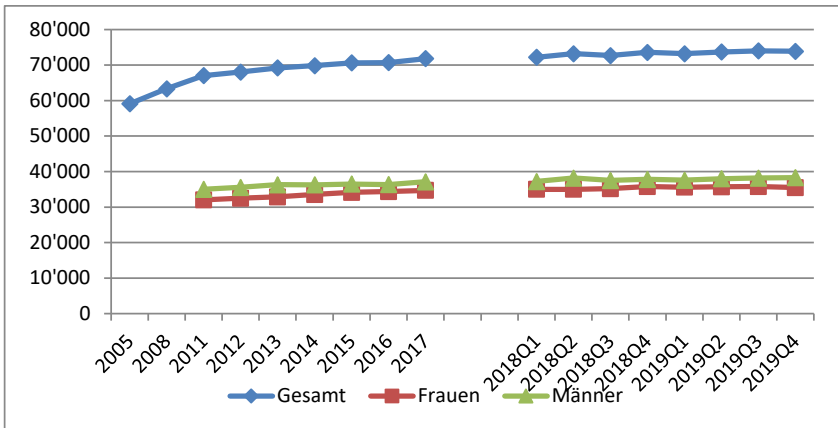

Beschäftigte quartalsweise

	Gesamt	Frauen	Männer
2019Q4	73'900	35'500	38'300
2019Q3	74'000	35'800	38'200
2019Q2	73'700	35'700	38'000
2019Q1	73'200	35'600	37'600
2018Q4	73'600	35'800	37'800
2018Q3	72'700	35'200	37'500
2018Q2	73'200	35'000	38'200
2018Q1	72'200	35'000	37'200
2017	71'832	34'707	37'125
2016	70'719	34'377	36'342
2015	70'633	34'130	36'503
2014	69'845	33'565	36'280
2013	69'195	32'879	36'316
2012	68'063	32'489	35'574
2011	67'054	32'031	35'023

Quelle: Beschäftigungsstatistik BFS, STATENT