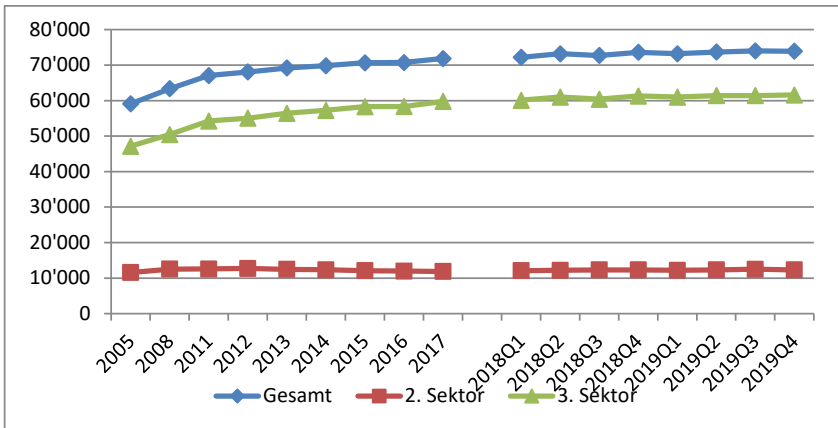

Firmen quartalsweise nur jur. Personen

	Neugründungen	Zuzüge	Löschungen	Wegzüge
2019Q4	50	7	2	18
2019Q3	65	11	4	19
2019Q2	124	30	6	21
2019Q1	123	33	4	24
2018Q4	60	31	35	8
2018Q3	51	16	42	21
2018Q2	74	19	42	32
2018Q1	81	15	6	27
2017Q4	75	26	31	24
2017Q3	76	29	26	23
2017Q2	62	33	26	23
2017Q1	83	32	28	28
2016Q4	68	32	52	22
2016Q3	68	23	27	31
2016Q2	63	28	27	25
2016Q1	79	27	27	22

Quelle: Steueramt Winterthur * unvollständig

Beschäftigte quartalsweise

	Gesamt	2. Sektor	3. Sektor
2019Q4	73'900	12'300	61'600
2019Q3	74'000	12'500	61'400
2019Q2	73'700	12'300	61'400
2019Q1	73'200	12'000	61'000
2018Q4	73'600	12'300	61'300
2018Q3	72'700	12'300	60'400
2018Q2	73'200	12'200	61'000
2018Q1	72'200	12'100	60'100
2017	71'832	11'880	59'767
2016	70'719	11'982	58'339
2015	70'633	12'090	58'299
2014	69'845	12'349	57'245
2013	69'195	12'485	56'436
2012	68'063	12'742	55'062
2011	67'054	12'588	54'248

Quelle: Beschäftigungsstatistik BFS, STATENT

Beschäftigte quartalsweise

	Gesamt	Frauen	Männer
2019Q4	73'900	35'500	38'300
2019Q3	74'000	35'800	38'200
2019Q2	73'700	35'700	38'000
2019Q1	73'200	35'600	37'600
2018Q4	73'600	35'800	37'800
2018Q3	72'700	35'200	37'500
2018Q2	73'200	35'000	38'200
2018Q1	72'200	35'000	37'200
2017	71'832	34'707	37'125
2016	70'719	34'377	36'342
2015	70'633	34'130	36'503
2014	69'845	33'565	36'280
2013	69'195	32'879	36'316
2012	68'063	32'489	35'574
2011	67'054	32'031	35'023