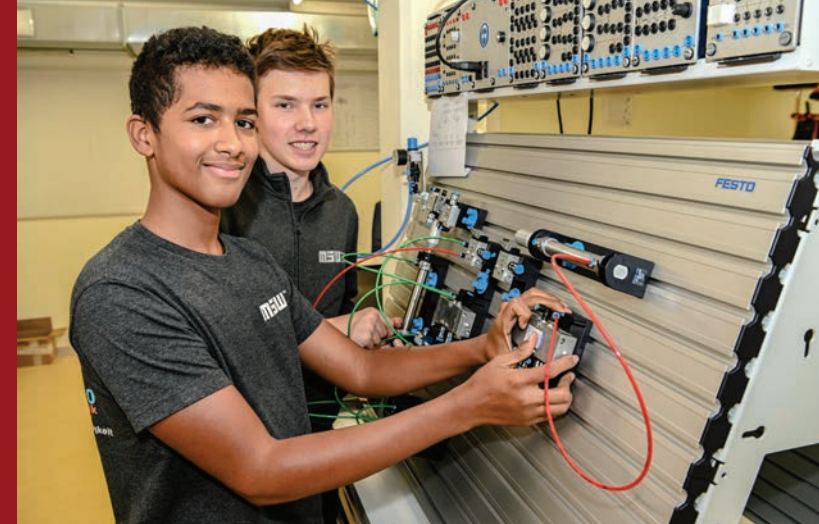

Schnuppertage der MSW Automatikerin/Automatiker EFZ ein attraktiver Beruf mit Zukunft

Du bist in der zweiten Oberstufe / 8. Schuljahr

- Gemäss Berufswahlfahrplan bist Du beim Schnuppern angekommen
- Du möchtest den Beruf der Automatikerin/ des Automatikers kennen lernen
- Gerne zeigen wir Dir die Highlights des Berufes
- Während eines Tages erlebst Du aktiv, unter fachkundiger Anleitung, die Ausbildung an der MSW. Mit einem spannenden Programm bekommst Du einen Einblick in den Beruf der Automatikerin/ des Automatikers

Wo: MSW Mechatronik Schule Winterthur
Zeughausstrasse 56, 8400 Winterthur,
Telefon 052 267 55 42

Anmeldung: schriftlich oder per E-Mail (info@msw.ch),
die Anzahl Plätze ist beschränkt und wird
nach Eingang bestätigt.

Deine Anmeldung ist definitiv, sobald Du eine Einladung von uns bekommen hast.

Du bist in der dritten Oberstufe / 9. Schuljahr

- Du bist schon einen Schritt weiter und suchst eine Lehrstelle auf August 2023
- Bewirb dich unter info@msw.ch
- Anschliessend wirst Du zum Eignungstest eingeladen
- Nach dem bestandenen Eignungstest wirst Du zum Bewerbungstag eingeladen, bei dem Du den Beruf und die MSW ausführlich kennen lernst

WINTI BILDET