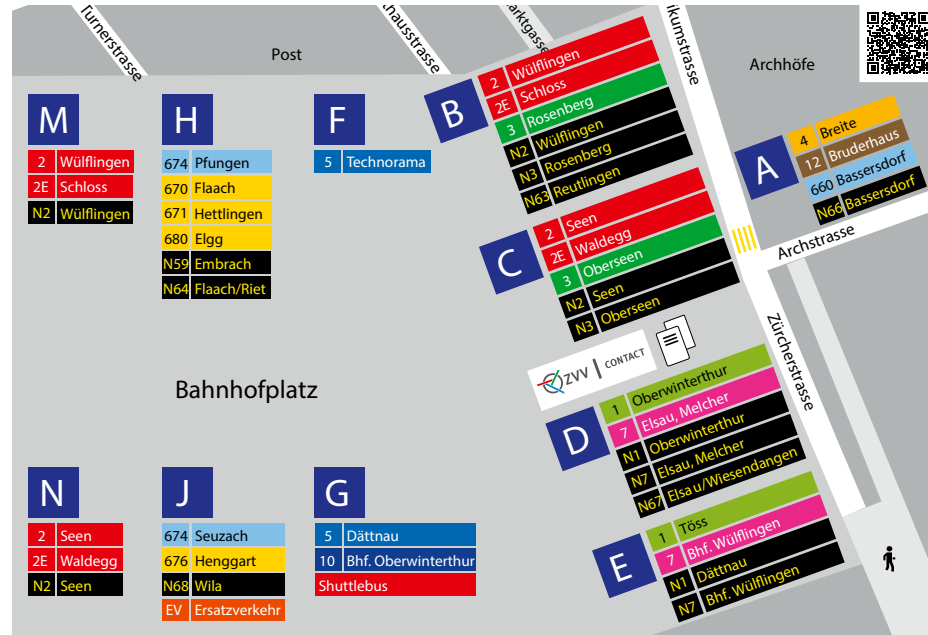

Mit dem Bus zur Academia Bilingual School Winterthur

Schuljahr 2023/2024

Anfahrt zur Schule

ab Haltestelle	Linie	bis Haltestelle	Richtung
Winterthur, Hauptbahnhof, Kante C	3	Eishalle oder Scheidegg	Oberseen

Die genauen Zeiten finden Sie im ZVV-Online-Fahrplan oder in der ZVV-App. Änderungen vorbehalten.

Situationsplan Bahnhofplatz

Allgemeine Informationen

ZVV-App

Mit der ZVV-App haben Sie Fahrplan und Ticketautomat immer dabei.

Check-in-Ticket

Einchecken – fahren – auschecken – fertig! Mit der Check-in-Funktion der ZVV-App sind Sie in der ganzen Schweiz immer mit dem richtigen Ticket unterwegs, passend zu Ihren spontanen Reiseplänen. Auch Abonnenten und Abonnentinnen profitieren: Nach der Hinterlegung des Abos werden allfällige Anschlusstickets automatisch gelöst.

Individueller Haltestellenfahrplan

Der Haltestellenfahrplan zeigt Ihnen den Fahrplan für Ihre gewünschte Linie oder Haltestelle an.

Nächste Abfahrten

Immer wissen, wann der nächste Bus fährt. Einfach QR-Code scannen und gewünschte Haltestelle eingeben.