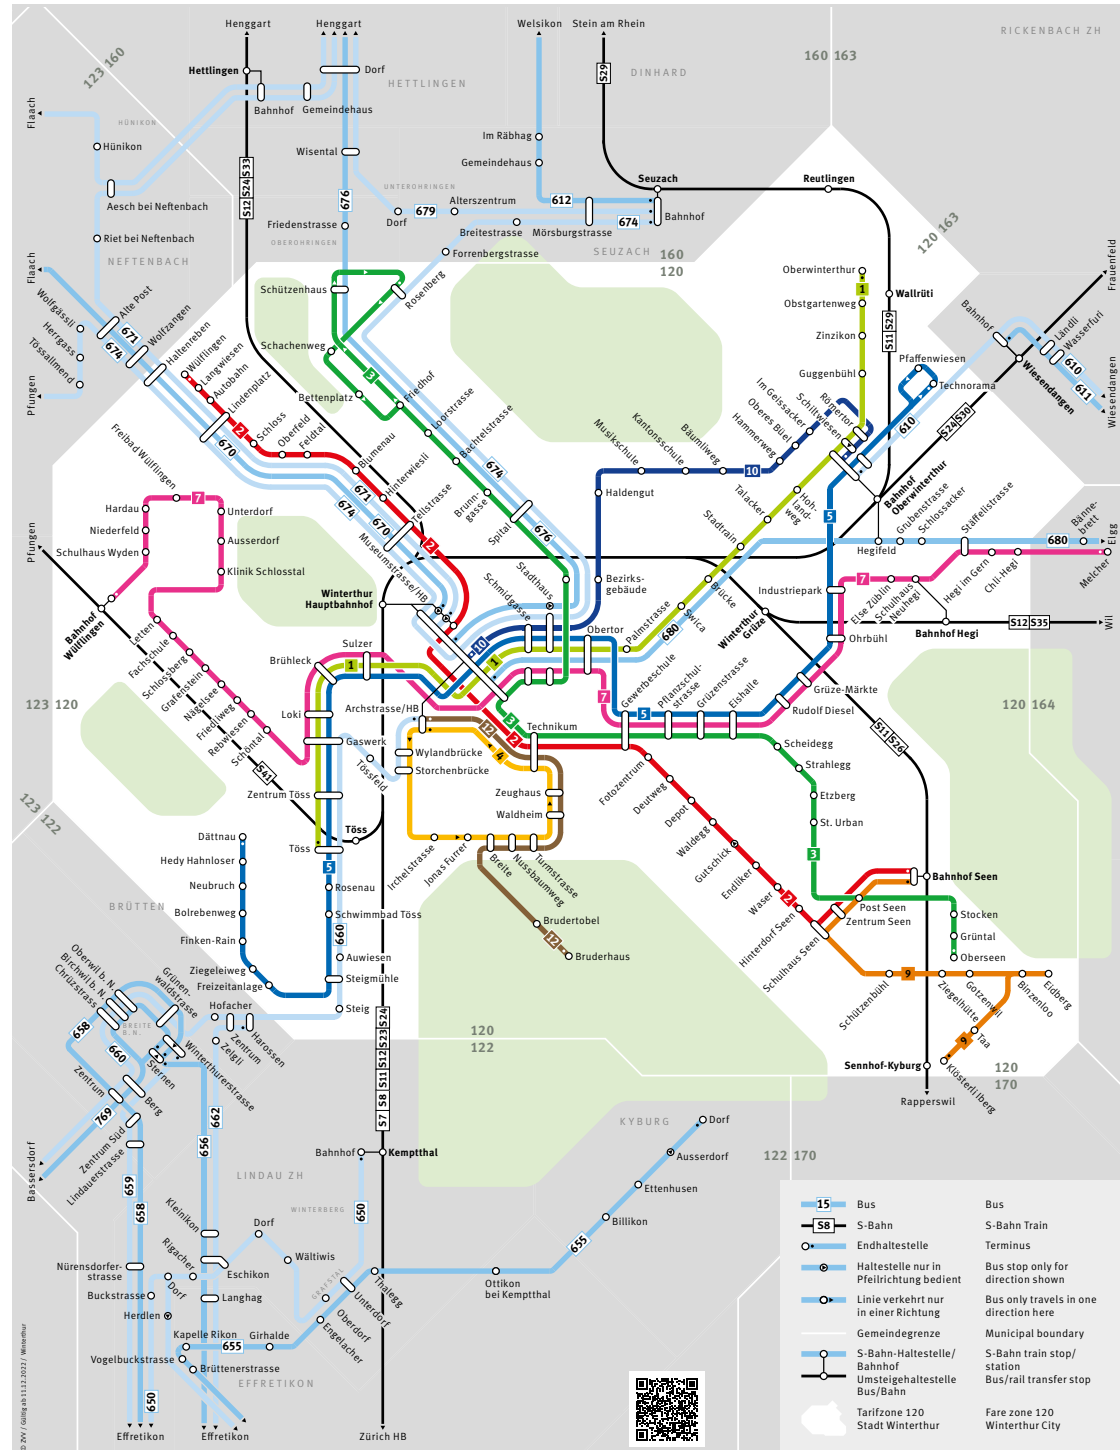

Mit dem Bus zur Academia Bilingual School Winterthur

Schuljahr 2023/2024

Anfahrt zur Schule

ab Haltestelle	Linie	bis Haltestelle	Richtung
Winterthur, Hauptbahnhof, Kante C	3	Eishalle oder Scheidegg	Oberseen

Die genauen Zeiten finden Sie im ZVV-Online-Fahrplan oder in der ZVV-App. Änderungen vorbehalten.

Situationsplan Bahnhofplatz

Allgemeine Informationen

ZVV-App

Mit der ZVV-App haben Sie Fahrplan und Ticketautomat immer dabei.

Check-in-Ticket

Einchecken – fahren – auschecken – fertig! Mit der Check-in-Funktion der ZVV-App sind Sie in der ganzen Schweiz immer mit dem richtigen Ticket unterwegs, passend zu Ihren spontanen Reiseplänen. Auch Abonnenten und Abonnentinnen profitieren: Nach der Hinterlegung des Abos werden allfällige Anschlusstickets automatisch gelöst.

Individueller Haltestellenfahrplan

Der Haltestellenfahrplan zeigt Ihnen den Fahrplan für Ihre gewünschte Linie oder Haltestelle an.

Nächste Abfahrten

Immer wissen, wann der nächste Bus fährt. Einfach QR-Code scannen und gewünschte Haltestelle eingeben.