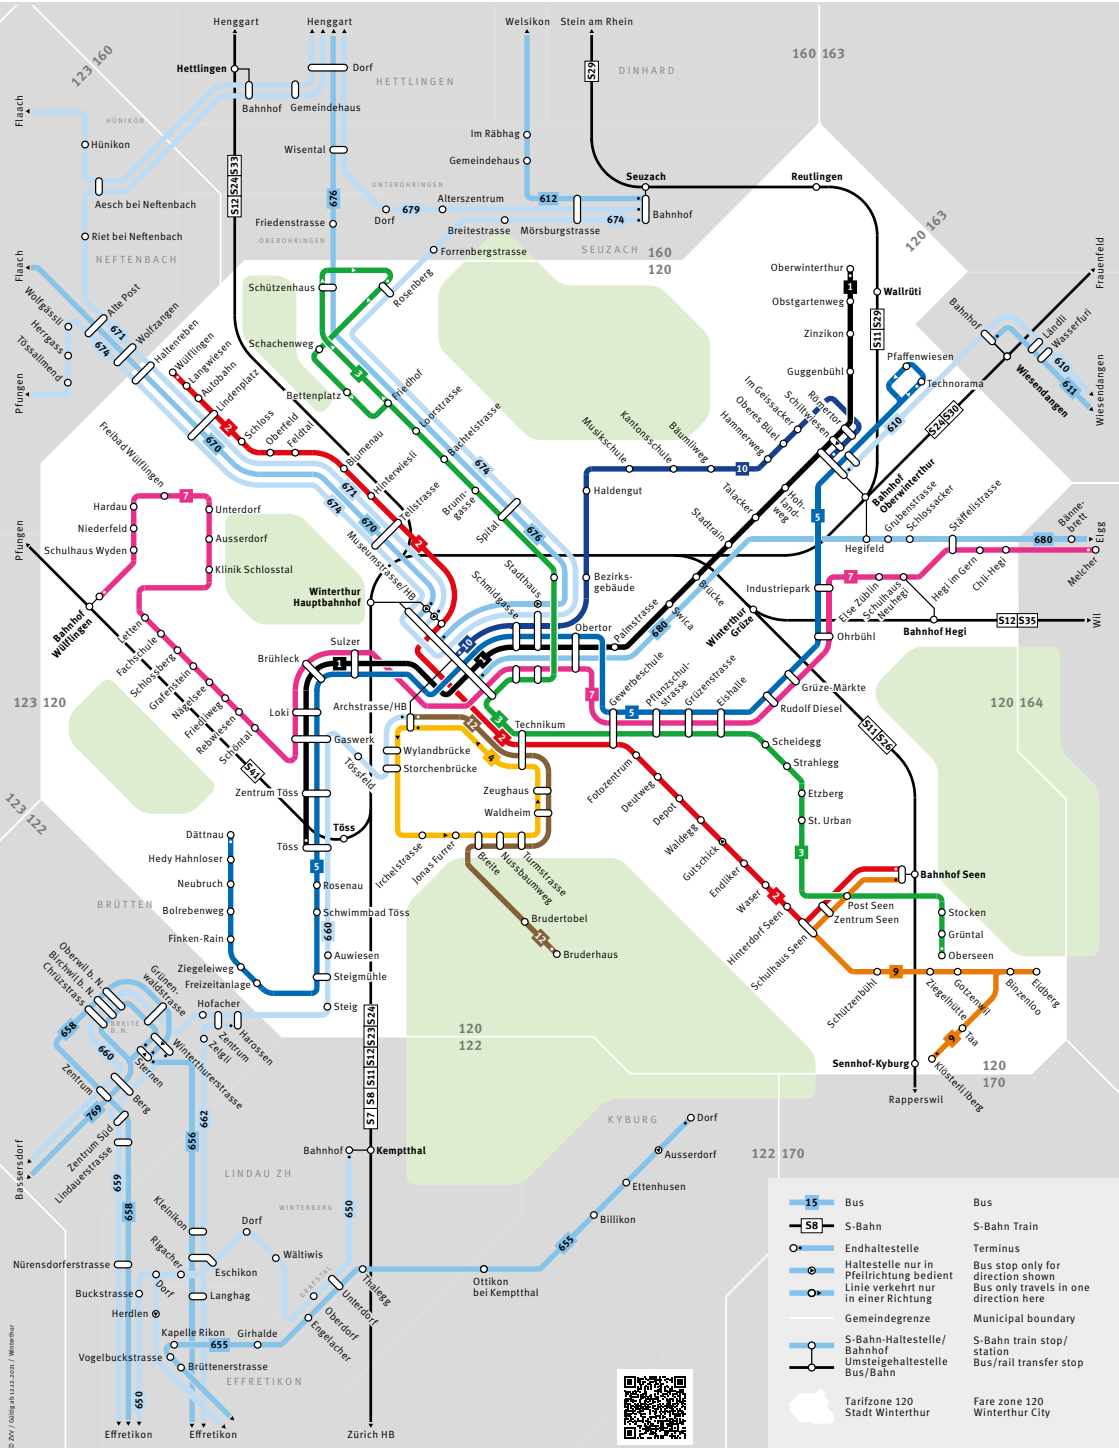

# Anfahrt zur Schule

ab Haltestelle	Linie	bis Haltestelle	Richtung
Winterthur, Hauptbahnhof, Kante C	3	Eishalle oder Scheidegg	Oberseen

Die genauen Zeiten finden Sie im ZVV-Online-Fahrplan oder in der ZVV-App. Änderungen vorbehalten.

## Situationsplan Bahnhofplatz

# Stadt Winterthur | Winterthur City

- 15 Bus
- 58 S-Bahn
- Endhaltestelle
- Haltestelle nur in Pfeilrichtung bedient
- Linie verkehrt nur in einer Richtung
- Gemeindegrenze
- S-Bahn-Haltestelle/ Bahnhof
- Umsteigehaltestelle Bus/Bahn
- Bus
- S-Bahn Train
- Terminus
- Bus stop only for direction shown
- Bus only travels in one direction here
- Municipal boundary
- S-Bahn train stop/ station
- Bus/rail transfer stop
- Tarifzone 120
- Stadt Winterthur
- Fare zone 120
- Winterthur City

## Nächste Abfahrten

Immer wissen, wann der nächste Bus fährt. Einfach QR-Code scannen und gewünschte Haltestelle eingeben.