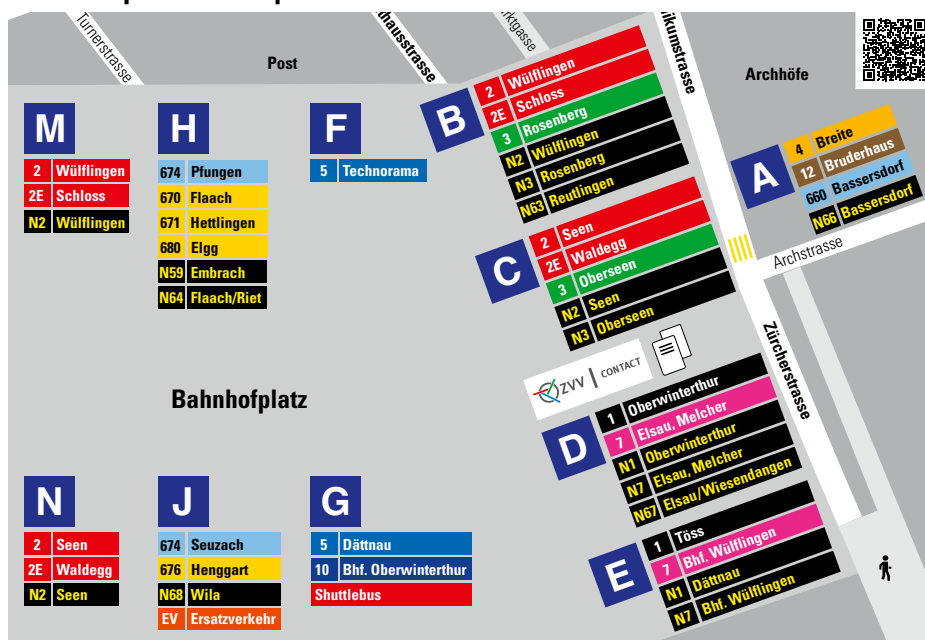

# Anfahrt zur Schule

ab Haltestelle	Linie	bis Haltestelle	Richtung
Winterthur, Hauptbahnhof, Kante C	3	Eishalle oder Scheidegg	Oberseen

Die genauen Zeiten finden Sie im ZVV-Online-Fahrplan oder in der ZVV-App. Änderungen vorbehalten.

## Situationsplan Bahnhofplatz

# Stadt Winterthur | Winterthur City

- 15 Bus
- 58 S-Bahn
- Endhaltestelle
- Haltestelle nur in Pfeilrichtung bedient
- Linie verkehrt nur in einer Richtung
- Gemeindegrenze
- S-Bahn-Haltestelle/ Bahnhof
- Umsteigehaltestelle Bus/Bahn
- Bus
- S-Bahn Train
- Terminus
- Bus stop only for direction shown
- Bus only travels in one direction here
- Municipal boundary
- S-Bahn train stop/ station
- Bus/rail transfer stop
- Tarifzone 120
- Stadt Winterthur
- Fare zone 120
- Winterthur City

## Nächste Abfahrten

Immer wissen, wann der nächste Bus fährt. Einfach QR-Code scannen und gewünschte Haltestelle eingeben.