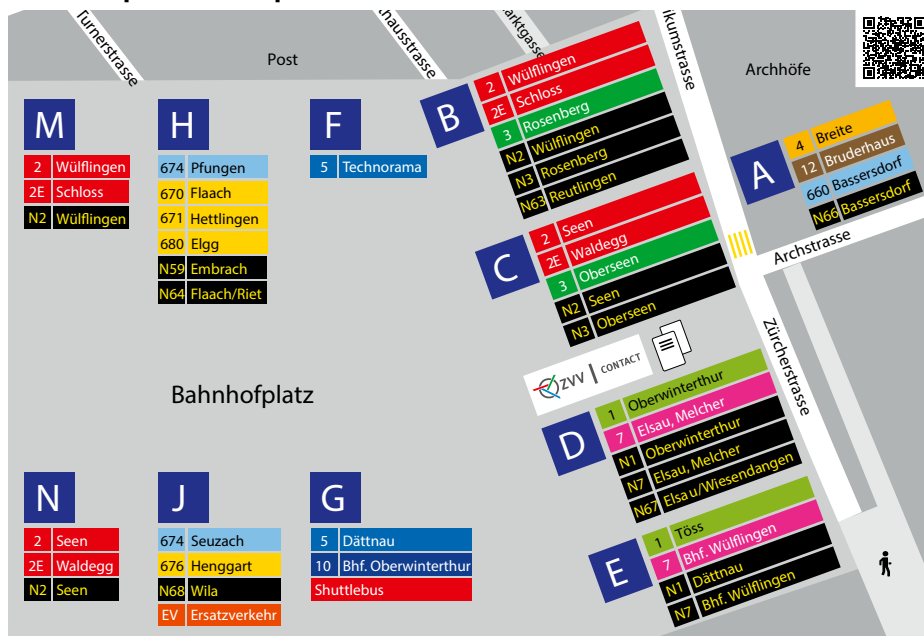

## Anfahrt zur Schule

ab Haltestelle	Linie	bis Haltestelle	Richtung
Winterthur, Hauptbahnhof, Kante C	2/2E/3	Gewerbeschule	Seen/Waldegg/Oberseen
Winterthur, Hauptbahnhof, Kante D	7	Gewerbeschule	Elsau, Melcher
Winterthur, Hauptbahnhof, Kante F	5	Gewerbeschule	Technorama
Bahnhof Oberwinterthur	5	Gewerbeschule	Dätttau

**Tip:** Die Linien 5 und 7 bieten ein grösseres Platzangebot als die Linien 2, 2E und 3.

Die genauen Zeiten finden Sie im ZVV-Online-Fahrplan oder in der ZVV-App. Änderungen vorbehalten.

## Situationsplan Bahnhofplatz

## Nächste Abfahrten

Immer wissen, wann der nächste Bus fährt. Einfach QR-Code scannen und gewünschte Haltestelle eingeben.