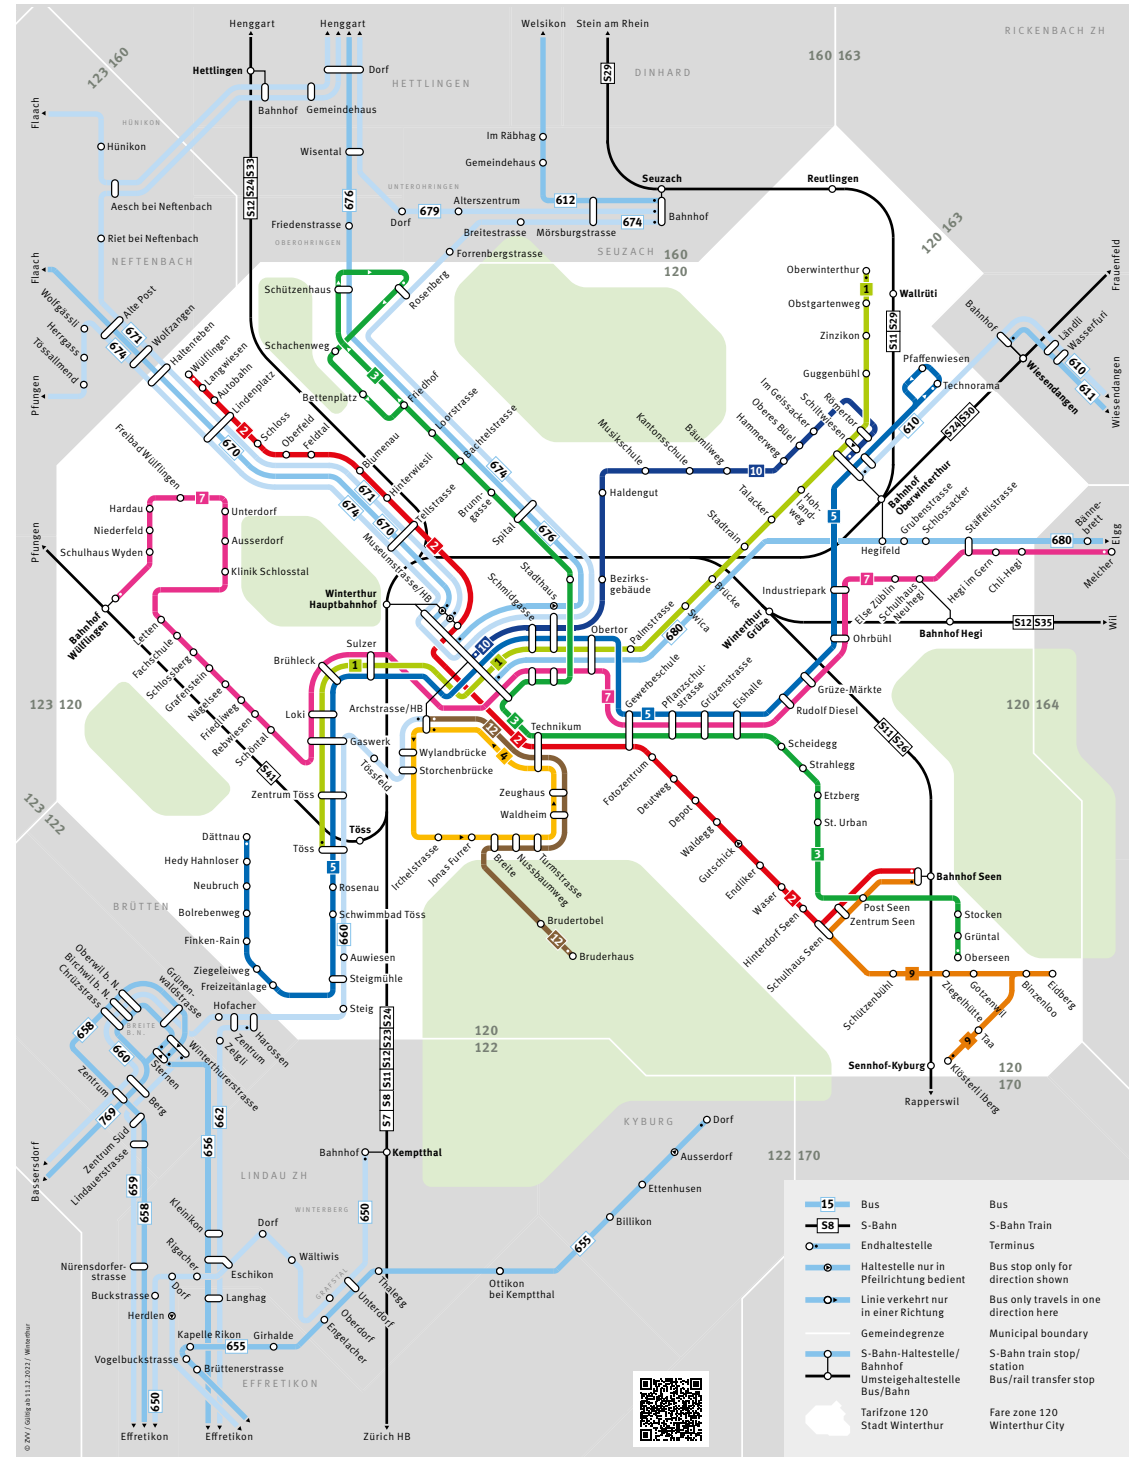

## Anfahrt zur Schule

ab Haltestelle	Linie	bis Haltestelle	Richtung
Winterthur, Hauptbahnhof, Kante C	2/2E/3	Gewerbeschule	Seen/Waldegg/Oberseen
Winterthur, Hauptbahnhof, Kante D	7	Gewerbeschule	Elsau, Melcher
Winterthur, Hauptbahnhof, Kante F	5	Gewerbeschule	Technorama
Bahnhof Oberwinterthur	5	Gewerbeschule	Dätttau

**Tip:** Die Linien 5 und 7 bieten ein grösseres Platzangebot als die Linien 2, 2E und 3.

Die genauen Zeiten finden Sie im ZVV-Online-Fahrplan oder in der ZVV-App. Änderungen vorbehalten.

## Situationsplan Bahnhofplatz

## Nächste Abfahrten

Immer wissen, wann der nächste Bus fährt. Einfach QR-Code scannen und gewünschte Haltestelle eingeben.