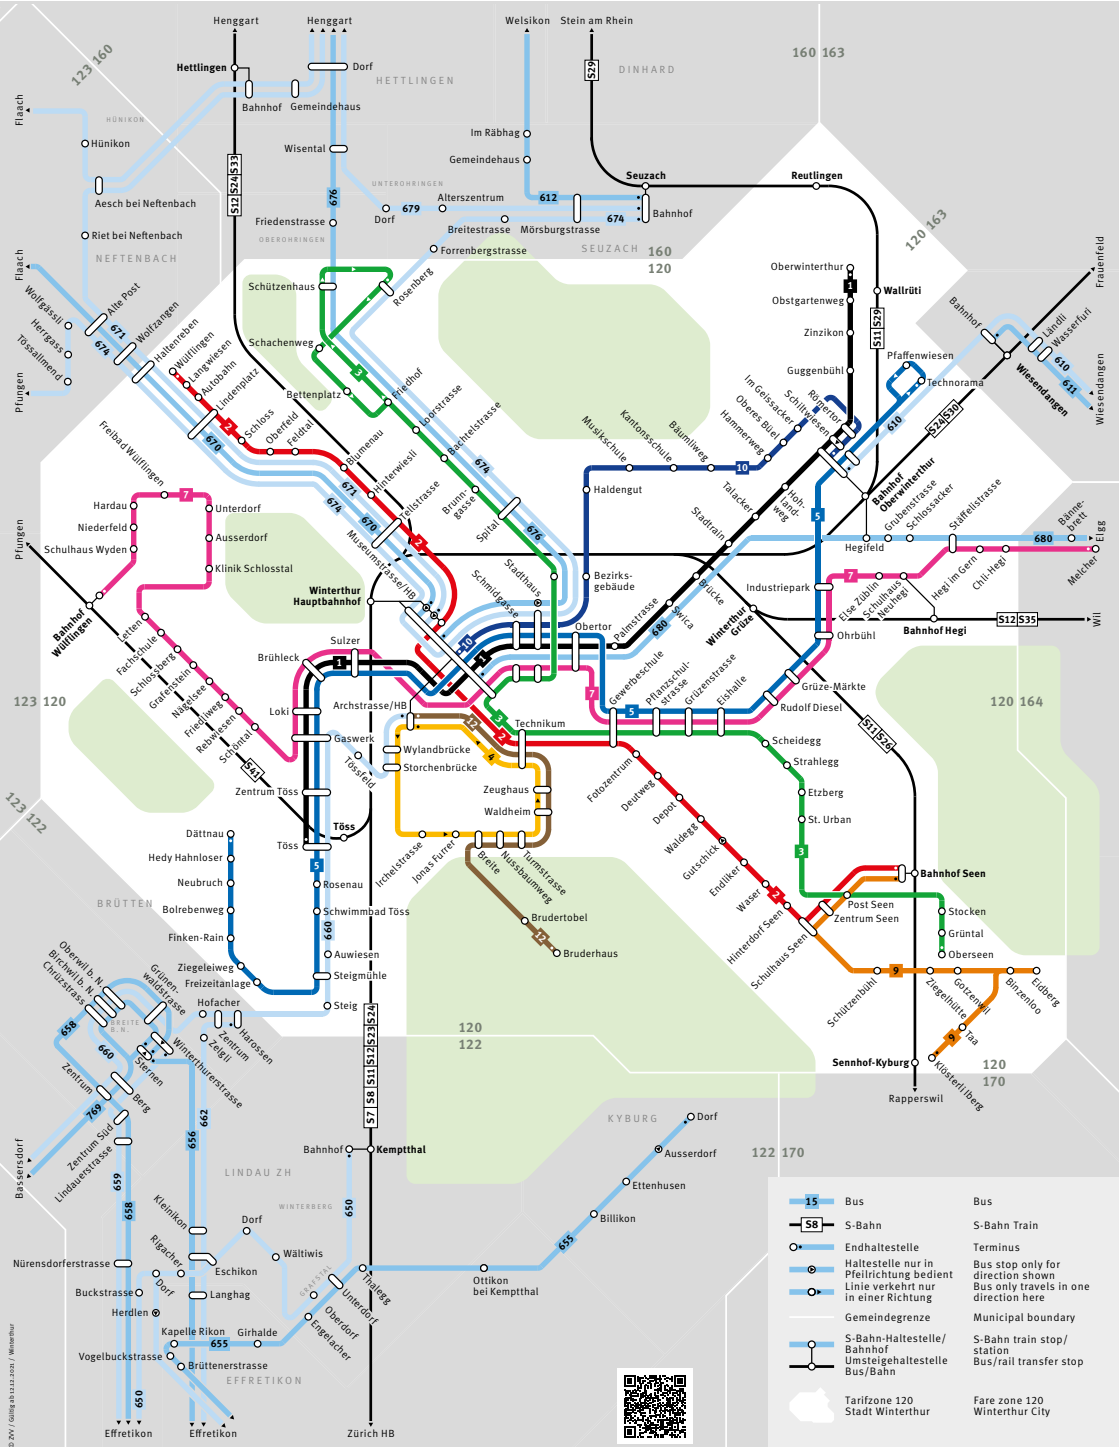

Mit dem Bus zur SWS – Schulen für Wirtschaft und Sprachen Winterthur

Schuljahr 2022/2023

Schulen für
Wirtschaft und
Sprachen

S | WS

Anfahrt zur Schule

ab Haltestelle	Linie	bis Haltestelle	Richtung
Winterthur, Hauptbahnhof, Kante E	1/7	Brühleck oder Loki	Töss/Bahnhof Wülflingen
Winterthur, Hauptbahnhof, Kante G	5	Brühleck oder Loki	Dätt nau
Archstrasse/HB, Kante A	4/660	Wylandbrücke	Breite/Bassersdorf

Die genauen Zeiten finden Sie im ZVV-Online-Fahrplan oder in der ZVV-App. Änderungen vorbehalten.

Situationsplan Bahnhofplatz

Stadt Winterthur | Winterthur City

- Bus
- S-Bahn
- Endhaltestelle
- Haltestelle nur in Pfeilrichtung bedient
- Linie verkehrt nur in einer Richtung
- Gemeindegrenze
- S-Bahn-Haltestelle/ Bahnhof
- Umsteigehaltestelle Bus/Bahn
- Bus
- S-Bahn Train
- Terminus
- Bus stop only for direction shown
- Bus only travels in one direction here
- Municipal boundary
- S-Bahn train stop/ station
- Bus/rail transfer stop

Tarifzone 120 Stadt Winterthur

Fare zone 120 Winterthur City

Allgemeine Informationen

ZVV-App

Mit der ZVV-App haben Sie Fahrplan und Ticketautomat immer dabei.

Check-in-Ticket

Einchecken – fahren – auschecken – fertig! Mit der Check-in-Funktion der ZVV-App sind Sie in der ganzen Schweiz immer mit dem richtigen Ticket unterwegs, passend zu Ihren spontanen Reiseplänen. Auch Abonnenten und Abonnentinnen profitieren: Nach der Hinterlegung des Abos werden allfällige Anschlusstickets automatisch gelöst.

Individueller Haltestellenfahrplan

Der Haltestellenfahrplan zeigt Ihnen den Fahrplan für Ihre gewünschte Linie oder Haltestelle an.

Nächste Abfahrten

Immer wissen, wann der nächste Bus fährt. Einfach QR-Code scannen und gewünschte Haltestelle eingeben.