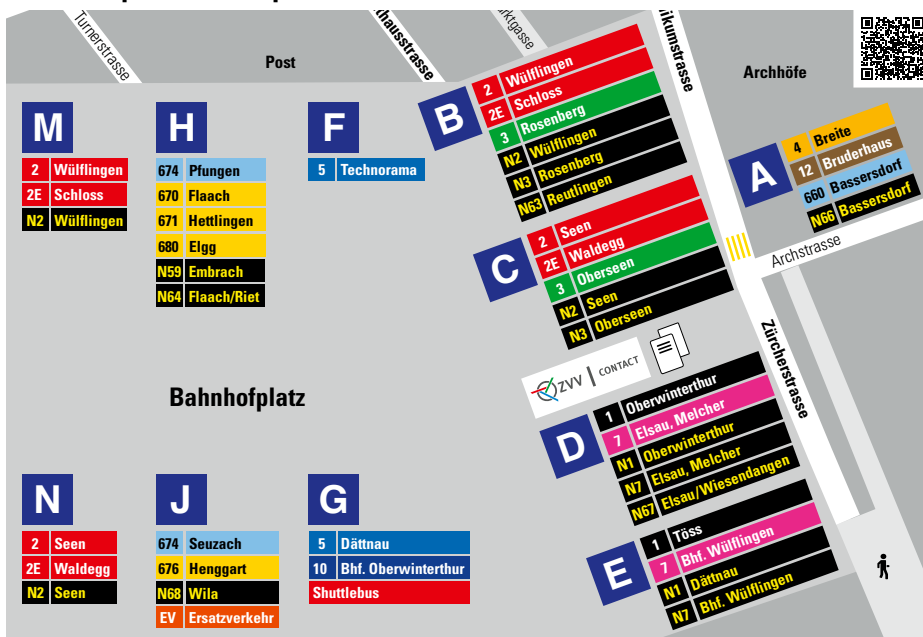

Mit dem Bus zur SWS – Schulen für Wirtschaft und Sprachen Winterthur

Schuljahr 2022/2023

Schulen für
Wirtschaft und
Sprachen

S | WS

Anfahrt zur Schule

ab Haltestelle	Linie	bis Haltestelle	Richtung
Winterthur, Hauptbahnhof, Kante E	1/7	Brühleck oder Loki	Töss/Bahnhof Wülflingen
Winterthur, Hauptbahnhof, Kante G	5	Brühleck oder Loki	Dätt nau
Archstrasse/HB, Kante A	4/660	Wylandbrücke	Breite/Bassersdorf

Die genauen Zeiten finden Sie im ZVV-Online-Fahrplan oder in der ZVV-App. Änderungen vorbehalten.

Situationsplan Bahnhofplatz

Stadt Winterthur | Winterthur City

- Bus
- S-Bahn
- Endhaltestelle
- Haltestelle nur in Pfeilrichtung bedient
- Linie verkehrt nur in einer Richtung
- Gemeindegrenze
- S-Bahn-Haltestelle/ Bahnhof
- Umsteigehaltestelle Bus/Bahn
- Bus
- S-Bahn Train
- Terminus
- Bus stop only for direction shown
- Bus only travels in one direction here
- Municipal boundary
- S-Bahn train stop/ station
- Bus/rail transfer stop

Tarifzone 120 Stadt Winterthur

Fare zone 120 Winterthur City

Allgemeine Informationen

ZVV-App

Mit der ZVV-App haben Sie Fahrplan und Ticketautomat immer dabei.

Check-in-Ticket

Einchecken – fahren – auschecken – fertig! Mit der Check-in-Funktion der ZVV-App sind Sie in der ganzen Schweiz immer mit dem richtigen Ticket unterwegs, passend zu Ihren spontanen Reiseplänen. Auch Abonnenten und Abonnentinnen profitieren: Nach der Hinterlegung des Abos werden allfällige Anschlusstickets automatisch gelöst.

Individueller Haltestellenfahrplan

Der Haltestellenfahrplan zeigt Ihnen den Fahrplan für Ihre gewünschte Linie oder Haltestelle an.

Nächste Abfahrten

Immer wissen, wann der nächste Bus fährt. Einfach QR-Code scannen und gewünschte Haltestelle eingeben.