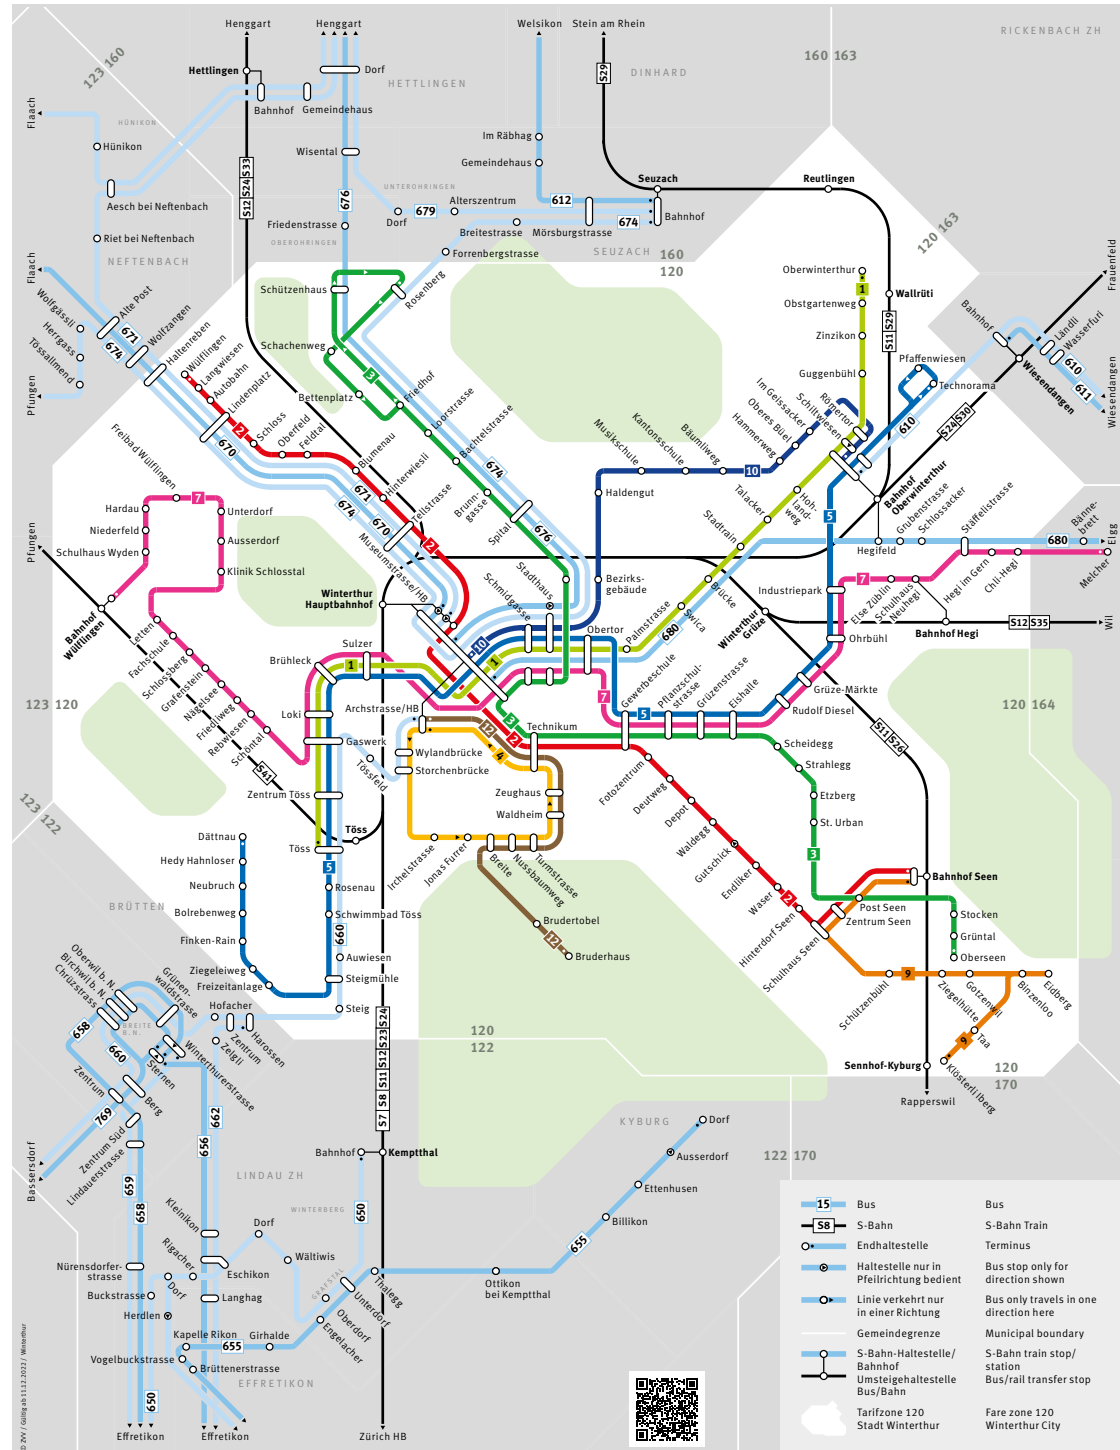

# Anfahrt zur Schule

Neben dem regulären Angebot fahren wir folgenden speziellen Schulkurs:

ab Haltestelle	bis Haltestelle	Bemerkung
Fachschule oder Schlossberg	Hauptbahnhof	Abfahrt um 17.00 Uhr passend zum regulären Unterrichtschluss*

## Regelangebot

ab Haltestelle	Linie	bis Haltestelle	Richtung
Winterthur, Hauptbahnhof, Kante E	7	Fachschule oder Schlossberg	Bahnhof Wülflingen

Die genauen Zeiten finden Sie im ZVV-Online-Fahrplan oder in der ZVV-App. Änderungen vorbehalten.

## Situationsplan Bahnhofplatz

## Nächste Abfahrten

Immer wissen, wann der nächste Bus fährt. Einfach QR-Code scannen und gewünschte Haltestelle eingeben.