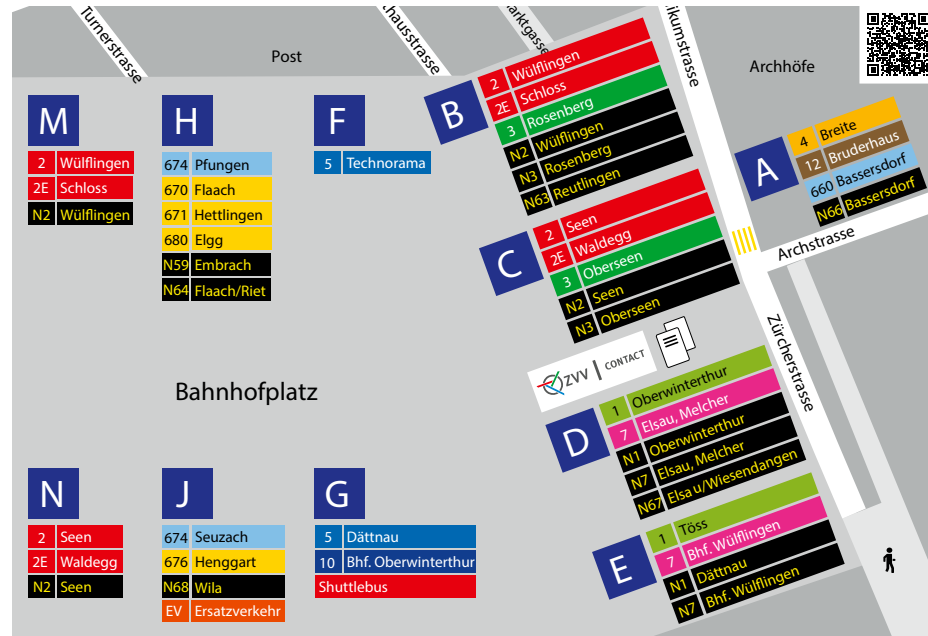

# Anfahrt zur Schule

Neben dem regulären Angebot fahren wir folgenden speziellen Schulkurs:

ab Haltestelle	bis Haltestelle	Bemerkung
Fachschule oder Schlossberg	Hauptbahnhof	Abfahrt um 17.00 Uhr passend zum regulären Unterrichtschluss*

## Regelangebot

ab Haltestelle	Linie	bis Haltestelle	Richtung
Winterthur, Hauptbahnhof, Kante E	7	Fachschule oder Schlossberg	Bahnhof Wülflingen

Die genauen Zeiten finden Sie im ZVV-Online-Fahrplan oder in der ZVV-App. Änderungen vorbehalten.

## Situationsplan Bahnhofplatz

## Nächste Abfahrten

Immer wissen, wann der nächste Bus fährt. Einfach QR-Code scannen und gewünschte Haltestelle eingeben.