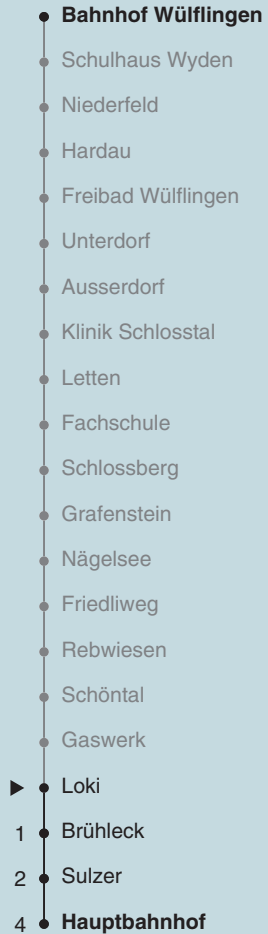

**STADTBUS**

Winterthur

Partner im ZVV

ZVV-Contact

0848 988 988

@zvv_contact

Echtzeitinfo:**ZVV-App für****iPhone/Android****Ungefähre Reisezeit in Minuten**

Loki

**Richtung
Hauptbahnhof**

Gültig ab 11.12.2016

Als Sonntage gelten auch: 25. und 26. Dezember, 1. und 2. Januar, Karfreitag, Ostermontag, 1. Mai, Auffahrt, Pfingstmontag, 1. August

h	Montag - Freitag	Samstag	Sonn- und Feiertag	h
5	10 39 55			5
6	10 20 30 40 49 59	09 39 54	12 42	6
7	09 19 29 39 49 59	09 24 39 54	12 42	7
8	09 19 29 39 54	09 24 39 54	12 42	8
9	09 24 39 54	09 24 39 54	12 42	9
10	09 24 39 54	09 24 39 54	12 42	10
11	09 24 39 54	09 24 39 54	12 42	11
12	09 24 39 54	09 24 39 54	12 42	12
13	09 24 39 54	09 24 39 54	12 42	13
14	09 24 39 54	09 24 39 54	25 40 55	14
15	09 24 39 49 59	09 24 39 54	10 25 40 55	15
16	09 19 29 39 49 59	09 24 39 54	10 25 40 55	16
17	09 19 29 39 49 59	09 24 39 54	10 25 40 55	17
18	09 19 29 39 50	09 25 40 55	10 25 40 55	18
19	00 10 20 30 40 50	10 25 40 55	10 25 40 55	19
20	00 10 25 40 55	10 25 40 55	12 42	20
21	10 25 40 55	10 25 40 55	12 42	21
22	12 42	12 42	12 42	22
23	12 42	12 42	12 42	23
0	12 42	12 42	12 42	0

An den Sonntagsverkäufen 11. / 18. Dezember 2016 sowie 2. Januar 2017 gilt ein spezieller Fahrplan. Für weitere Sonntagsverkäufe im April, November und Dezember siehe Fahrplan auf zvv.ch.