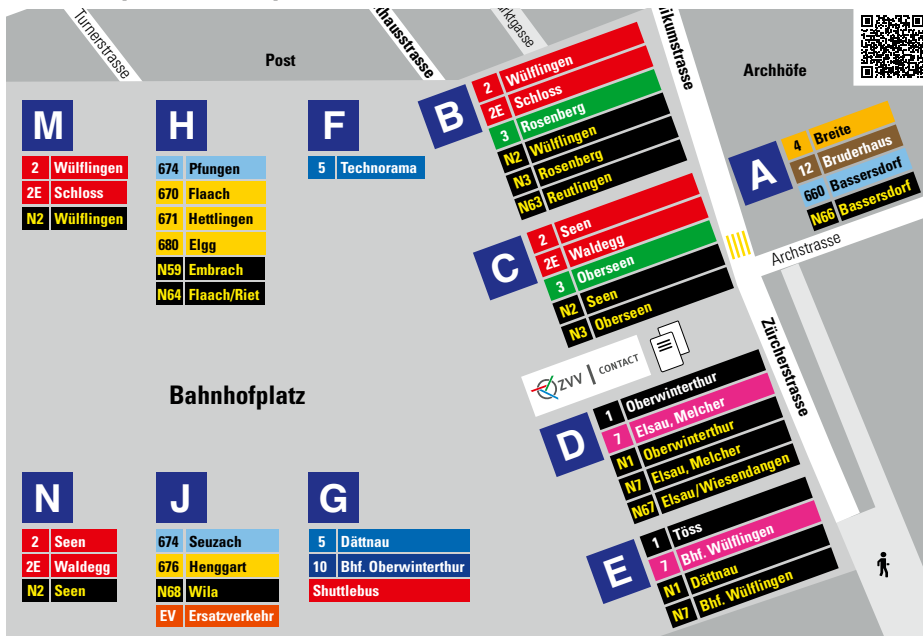

Mit dem Bus zur Rudolf Steiner Schule Winterthur

Schuljahr 2022/2023

**RUDOLF STEINER SCHULE
WINTERTHUR**

Anfahrt zur Schule

ab Haltestelle	Linie	bis Haltestelle	Richtung
Winterthur, Hauptbahnhof, Kante E	1/7	Gaswerk	Töss/Bahnhof Wülflingen
Winterthur, Hauptbahnhof, Kante G	5	Gaswerk	Dätt nau
Archstrasse/HB, Kante A	660	Tössfeld	Bassersdorf

Die genauen Zeiten finden Sie im ZVV-Online-Fahrplan oder in der ZVV-App. Änderungen vorbehalten.

Situationsplan Bahnhofplatz

Stadt Winterthur | Winterthur City

- Bus
- S-Bahn
- Endhaltestelle
- Haltestelle nur in Pfeilrichtung bedient
- Linie verkehrt nur in einer Richtung
- Gemeindegrenze
- S-Bahn-Haltestelle/ Bahnhof
- Umsteigehaltestelle Bus/Bahn
- Bus
- S-Bahn Train
- Terminus
- Bus stop only for direction shown
- Bus only travels in one direction here
- Municipal boundary
- S-Bahn train stop/ station
- Bus/rail transfer stop

Tarifzone 120 Stadt Winterthur Fare zone 120 Winterthur City

Allgemeine Informationen

ZVV-App

Mit der ZVV-App haben Sie Fahrplan und Ticketautomat immer dabei.

Check-in-Ticket

Einchecken – fahren – auschecken – fertig! Mit der Check-in-Funktion der ZVV-App sind Sie in der ganzen Schweiz immer mit dem richtigen Ticket unterwegs, passend zu Ihren spontanen Reiseplänen. Auch Abonnenten und Abonnentinnen profitieren: Nach der Hinterlegung des Abos werden allfällige Anschlusstickets automatisch gelöst.

Individueller Haltestellenfahrplan

Der Haltestellenfahrplan zeigt Ihnen den Fahrplan für Ihre gewünschte Linie oder Haltestelle an.

Nächste Abfahrten

Immer wissen, wann der nächste Bus fährt. Einfach QR-Code scannen und gewünschte Haltestelle eingeben.