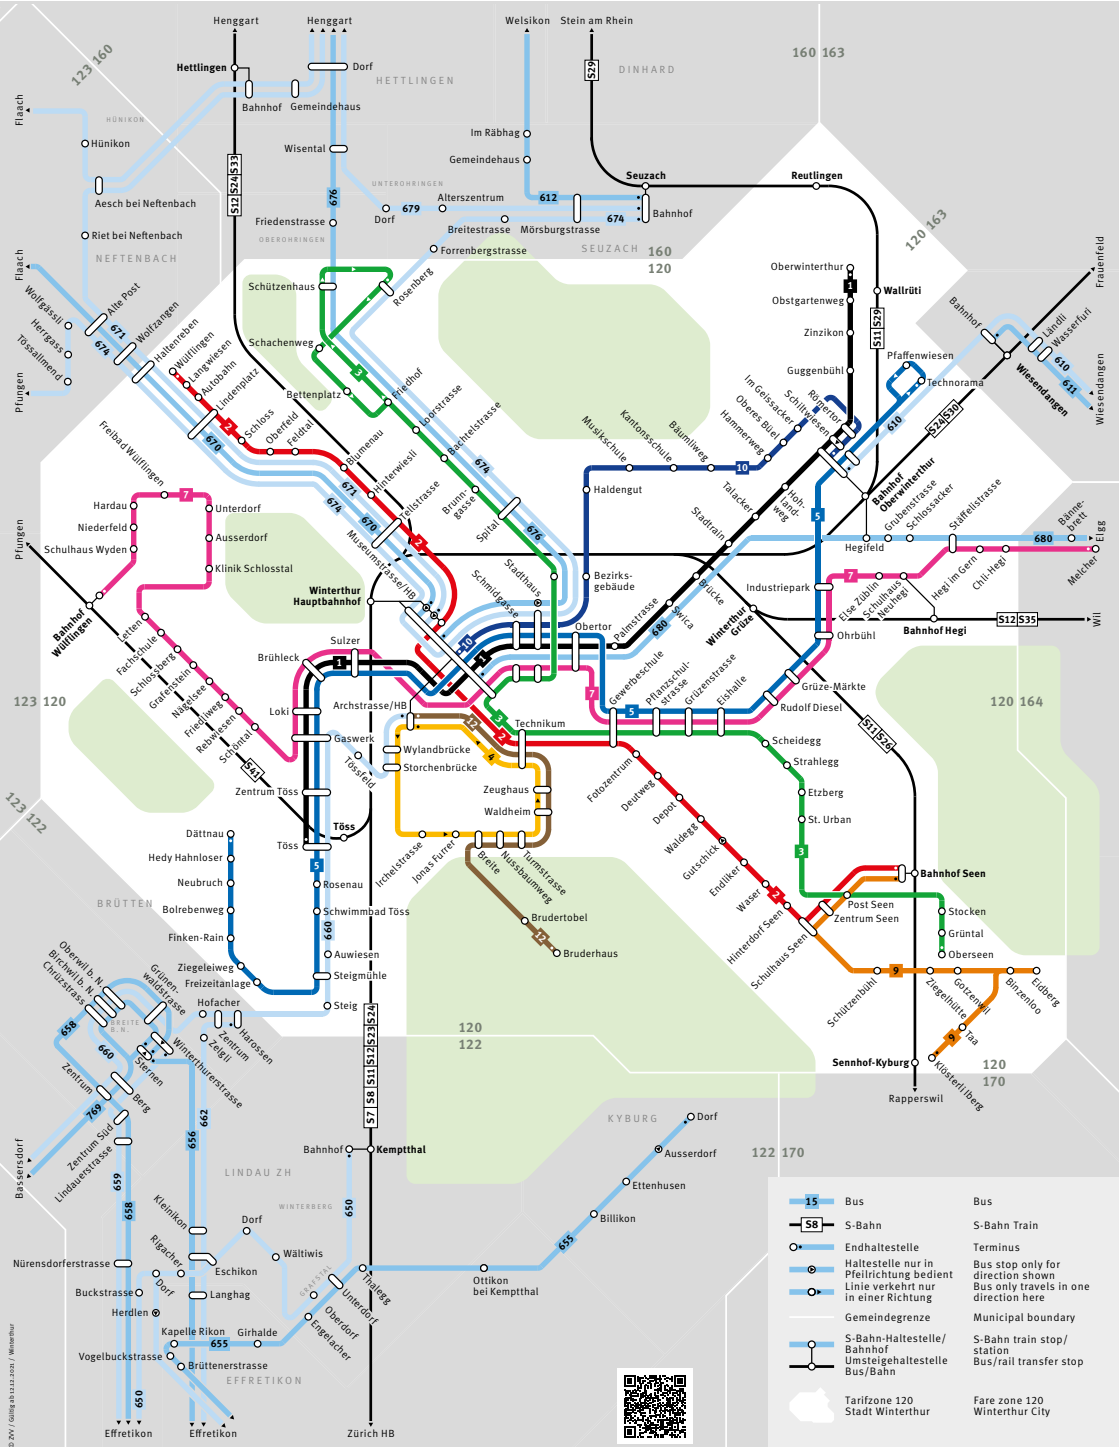

Mit dem Bus zur Rudolf Steiner Schule Winterthur

Schuljahr 2022/2023

**RUDOLF STEINER SCHULE
WINTERTHUR**

Anfahrt zur Schule

ab Haltestelle	Linie	bis Haltestelle	Richtung
Winterthur, Hauptbahnhof, Kante E	1/7	Gaswerk	Töss/Bahnhof Wülflingen
Winterthur, Hauptbahnhof, Kante G	5	Gaswerk	Dätt nau
Archstrasse/HB, Kante A	660	Tössfeld	Bassersdorf

Die genauen Zeiten finden Sie im ZVV-Online-Fahrplan oder in der ZVV-App. Änderungen vorbehalten.

Situationsplan Bahnhofplatz

Stadt Winterthur | Winterthur City

- Bus
- S-Bahn
- Endhaltestelle
- Haltestelle nur in Pfeilrichtung bedient
- Linie verkehrt nur in einer Richtung
- Gemeindegrenze
- S-Bahn-Haltestelle/ Bahnhof
- Umsteigehaltestelle Bus/Bahn
- Bus
- S-Bahn Train
- Terminus
- Bus stop only for direction shown
- Bus only travels in one direction here
- Municipal boundary
- S-Bahn train stop/ station
- Bus/rail transfer stop

Tarifzone 120 Stadt Winterthur Fare zone 120 Winterthur City

Allgemeine Informationen

ZVV-App

Mit der ZVV-App haben Sie Fahrplan und Ticketautomat immer dabei.

Check-in-Ticket

Einchecken – fahren – auschecken – fertig! Mit der Check-in-Funktion der ZVV-App sind Sie in der ganzen Schweiz immer mit dem richtigen Ticket unterwegs, passend zu Ihren spontanen Reiseplänen. Auch Abonnenten und Abonnentinnen profitieren: Nach der Hinterlegung des Abos werden allfällige Anschlusstickets automatisch gelöst.

Individueller Haltestellenfahrplan

Der Haltestellenfahrplan zeigt Ihnen den Fahrplan für Ihre gewünschte Linie oder Haltestelle an.

Nächste Abfahrten

Immer wissen, wann der nächste Bus fährt. Einfach QR-Code scannen und gewünschte Haltestelle eingeben.