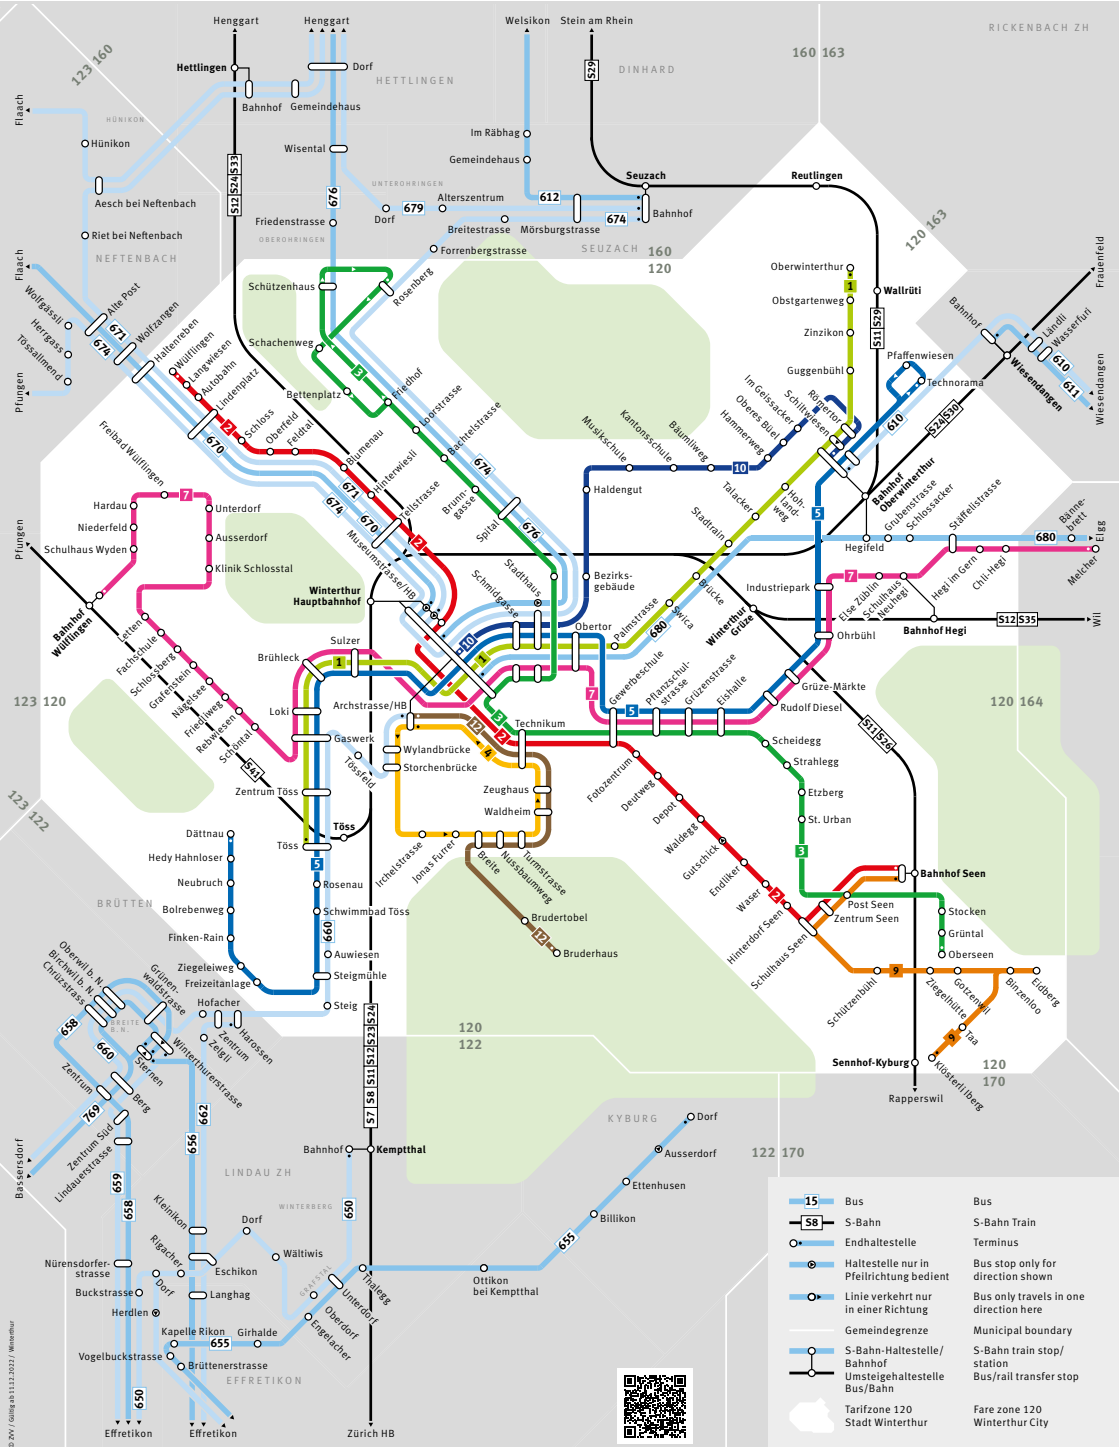

Mit dem Bus zur Mechatronik Schule Winterthur

Schuljahr 2022/2023

MSW Mechatronik
Schule
Winterthur

gültig ab 11.12.2022

Anfahrt zur Schule

ab Haltestelle	Linie	bis Haltestelle	Richtung
Winterthur, Archstrasse/HB, Kante A	4	Zeughaus	Breite
Winterthur, Hauptbahnhof, Kante C	2/2E	Fotozentrum	Seen/Waldegg

Die genauen Zeiten finden Sie im ZVV-Online-Fahrplan oder in der ZVV-App. Änderungen vorbehalten.

Situationsplan Bahnhofplatz

Stadt Winterthur | Winterthur City

- Bus
- S-Bahn
- Endhaltestelle
- Haltestelle nur in Pfeilrichtung bedient
- Linie verkehrt nur in einer Richtung
- Gemeindegrenze
- S-Bahn-Haltestelle/ Bahnhof
- Umsteigehaltestelle Bus/Bahn
- Tarifzone 120 Stadt Winterthur
- Bus
- S-Bahn Train
- Terminus
- Bus stop only for direction shown
- Bus only travels in one direction here
- Municipal boundary
- S-Bahn train stop/ station
- Bus/rail transfer stop
- Bus/Bahn
- Fare zone 120 Winterthur City

Allgemeine Informationen

ZVV-App

Mit der ZVV-App haben Sie Fahrplan und Ticketautomat immer dabei.

Check-in-Ticket

Einchecken – fahren – auschecken – fertig! Mit der Check-in-Funktion der ZVV-App sind Sie in der ganzen Schweiz immer mit dem richtigen Ticket unterwegs, passend zu Ihren spontanen Reiseplänen. Auch Abonnenten und Abonnentinnen profitieren: Nach der Hinterlegung des Abos werden allfällige Anschlusstickets automatisch gelöst.

Individueller Haltestellenfahrplan

Der Haltestellenfahrplan zeigt Ihnen den Fahrplan für Ihre gewünschte Linie oder Haltestelle an.

Nächste Abfahrten

Immer wissen, wann der nächste Bus fährt. Einfach QR-Code scannen und gewünschte Haltestelle eingeben.