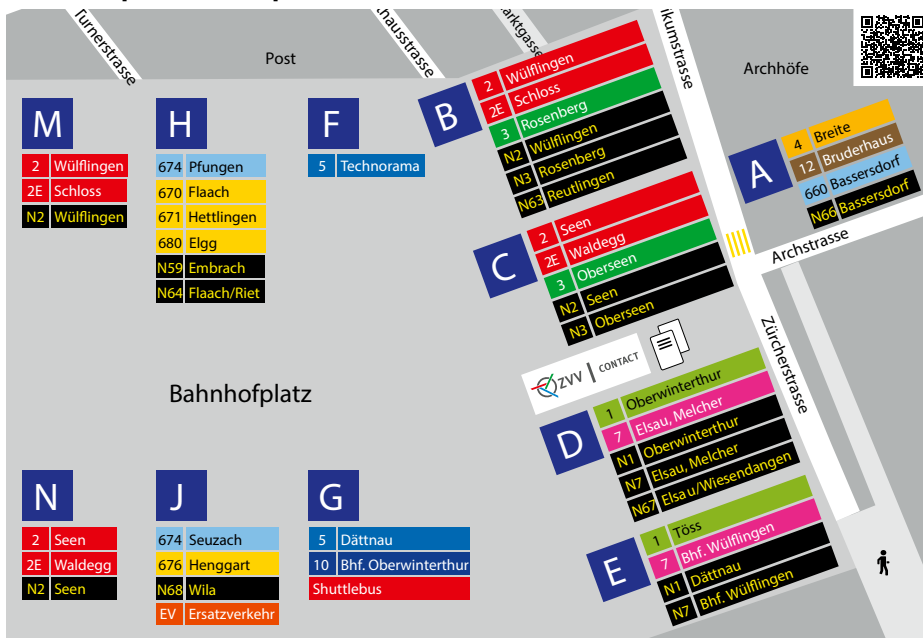

Mit dem Bus zur Mechatronik Schule Winterthur

Schuljahr 2022/2023

MSW Mechatronik
Schule
Winterthur

gültig ab 11.12.2022

Anfahrt zur Schule

ab Haltestelle	Linie	bis Haltestelle	Richtung
Winterthur, Archstrasse/HB, Kante A	4	Zeughaus	Breite
Winterthur, Hauptbahnhof, Kante C	2/2E	Fotozentrum	Seen/Waldegg

Die genauen Zeiten finden Sie im ZVV-Online-Fahrplan oder in der ZVV-App. Änderungen vorbehalten.

Situationsplan Bahnhofplatz

Stadt Winterthur | Winterthur City

- Bus
- S-Bahn
- Endhaltestelle
- Haltestelle nur in Pfeilrichtung bedient
- Linie verkehrt nur in einer Richtung
- Gemeindegrenze
- S-Bahn-Haltestelle/ Bahnhof
- Umsteigehaltestelle Bus/Bahn
- Tarifzone 120 Stadt Winterthur
- Bus
- S-Bahn Train
- Terminus
- Bus stop only for direction shown
- Bus only travels in one direction here
- Municipal boundary
- S-Bahn train stop/ station
- Bus/rail transfer stop
- Bus/Bahn
- Fare zone 120 Winterthur City

Allgemeine Informationen

ZVV-App

Mit der ZVV-App haben Sie Fahrplan und Ticketautomat immer dabei.

Check-in-Ticket

Einchecken – fahren – auschecken – fertig! Mit der Check-in-Funktion der ZVV-App sind Sie in der ganzen Schweiz immer mit dem richtigen Ticket unterwegs, passend zu Ihren spontanen Reiseplänen. Auch Abonnenten und Abonnentinnen profitieren: Nach der Hinterlegung des Abos werden allfällige Anschlusstickets automatisch gelöst.

Individueller Haltestellenfahrplan

Der Haltestellenfahrplan zeigt Ihnen den Fahrplan für Ihre gewünschte Linie oder Haltestelle an.

Nächste Abfahrten

Immer wissen, wann der nächste Bus fährt. Einfach QR-Code scannen und gewünschte Haltestelle eingeben.