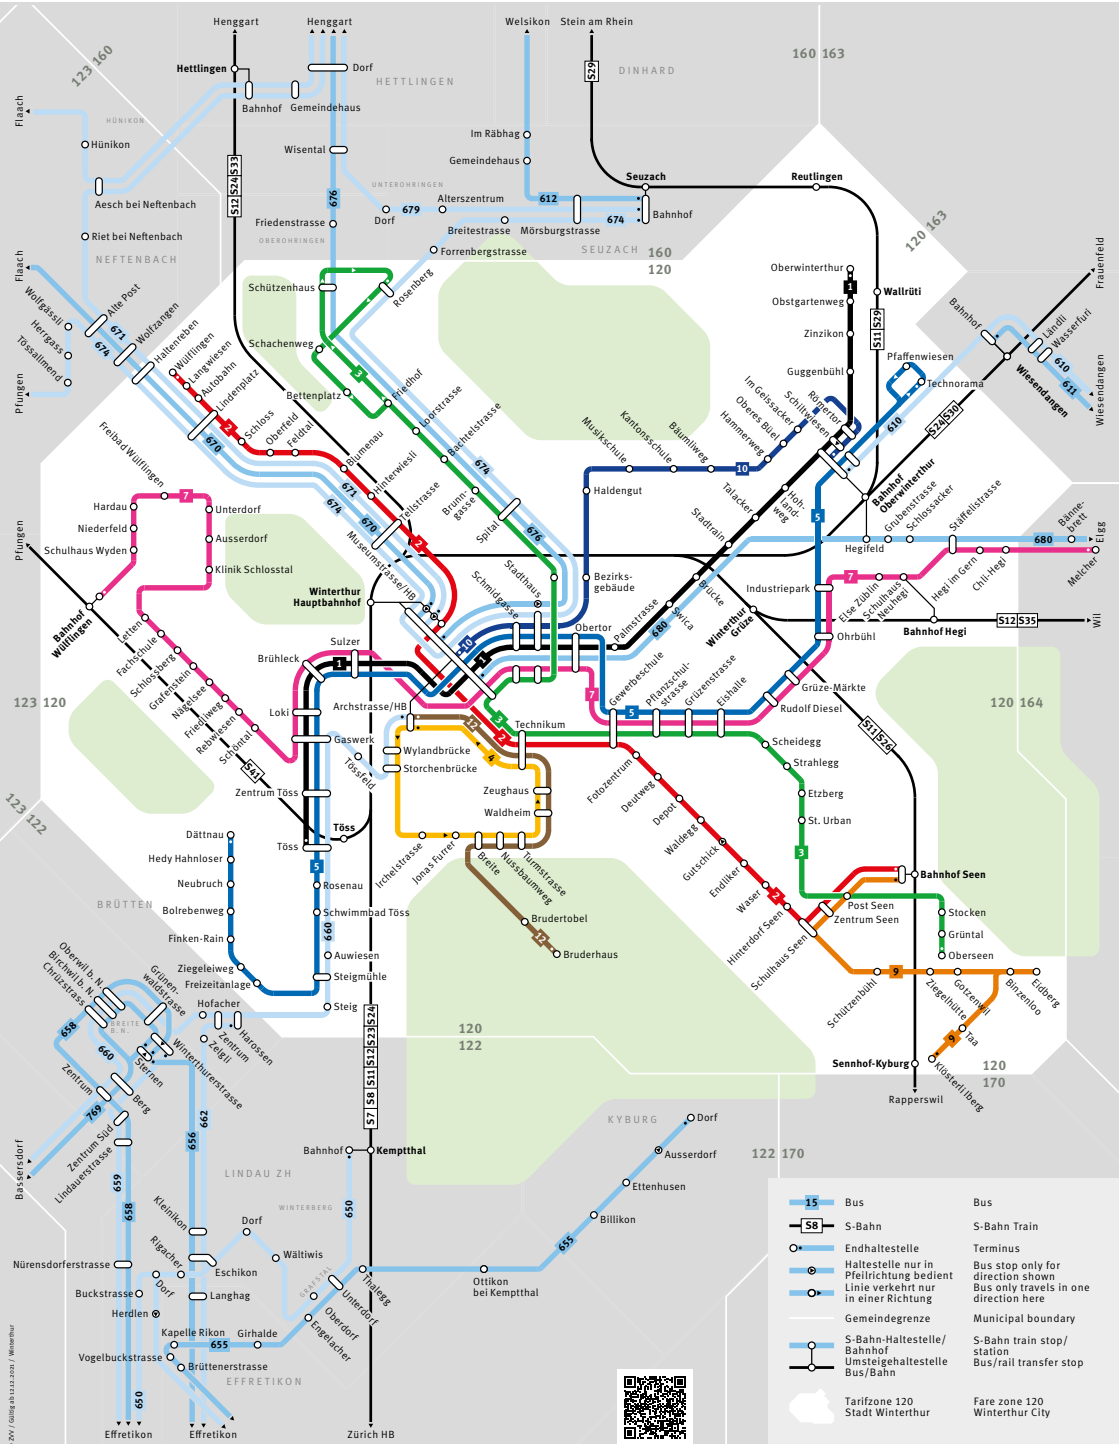

Stadt Winterthur | Winterthur City