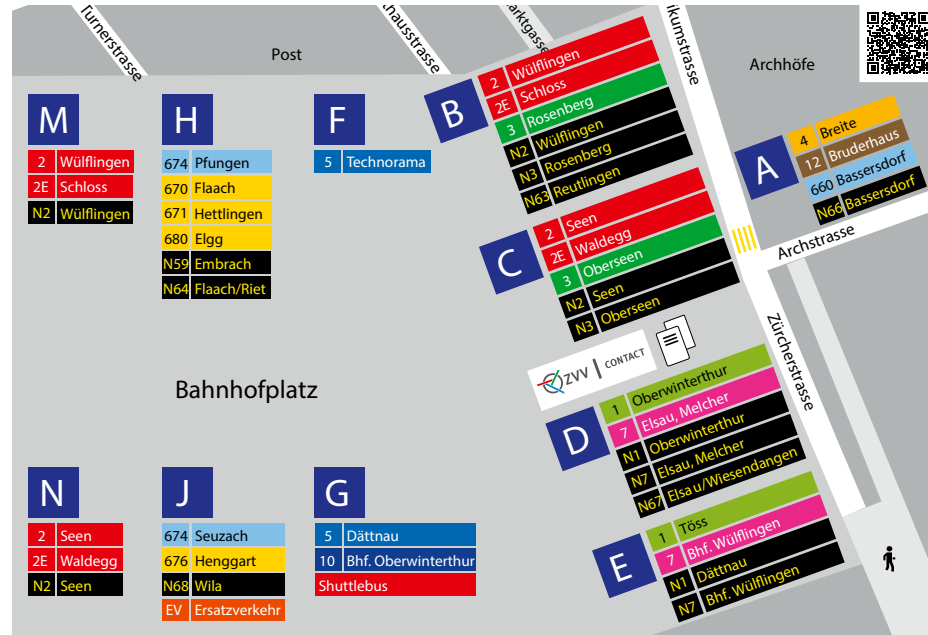

Mit dem Bus zur Kantonsschule Büelrain

Schuljahr 2023/2024

**Kantonsschule
Büelrain
Winterthur**

Anfahrt zur Schule

ab Haltestelle	Linie	bis Haltestelle	Richtung
Winterthur, Hauptbahnhof, Kante C	2/2E/3	Technikum	Seen/Waldegg/Oberseen

Die genauen Zeiten finden Sie im ZVV-Online-Fahrplan oder in der ZVV-App. Änderungen vorbehalten.

Situationsplan Bahnhofplatz

Allgemeine Informationen

ZVV-App

Mit der ZVV-App haben Sie Fahrplan und Ticketautomat immer dabei.

Check-in-Ticket

Einchecken – fahren – auschecken – fertig! Mit der Check-in-Funktion der ZVV-App sind Sie in der ganzen Schweiz immer mit dem richtigen Ticket unterwegs, passend zu Ihren spontanen Reiseplänen. Auch Abonnenten und Abonnentinnen profitieren: Nach der Hinterlegung des Abos werden allfällige Anschlusstickets automatisch gelöst.

Individueller Haltestellenfahrplan

Der Haltestellenfahrplan zeigt Ihnen den Fahrplan für Ihre gewünschte Linie oder Haltestelle an.

Nächste Abfahrten

Immer wissen, wann der nächste Bus fährt. Einfach QR-Code scannen und gewünschte Haltestelle eingeben.