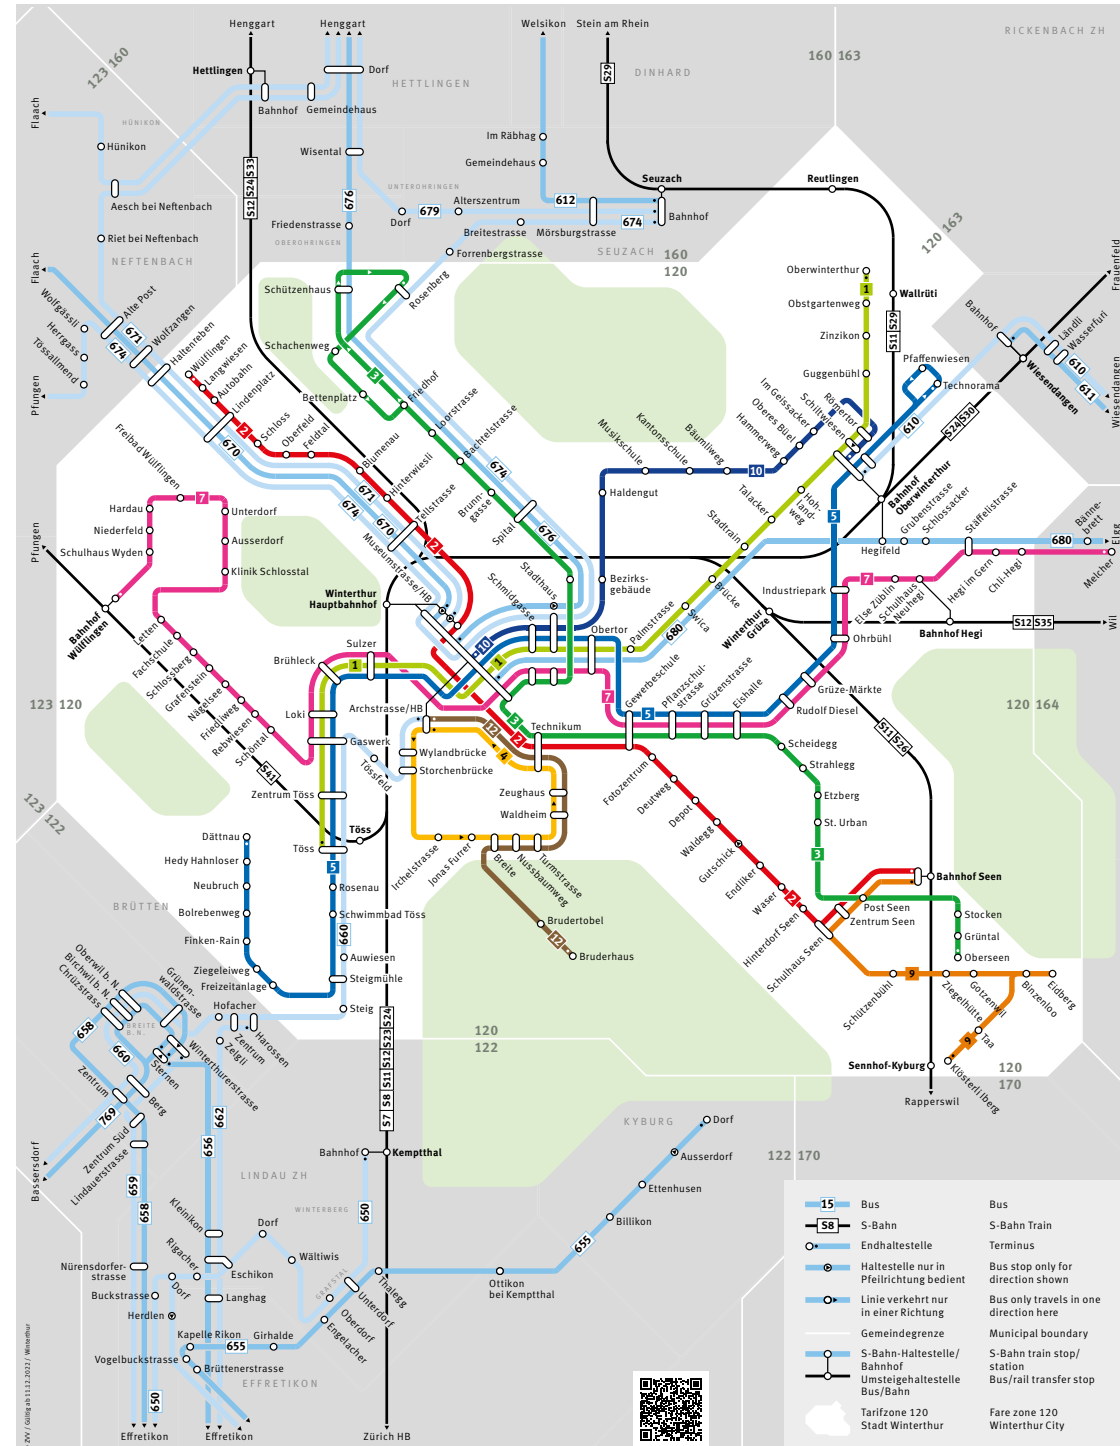

Mit dem Bus zur Kantonsschule Büelrain

Schuljahr 2023/2024

**Kantonsschule
Büelrain
Winterthur**

Anfahrt zur Schule

ab Haltestelle	Linie	bis Haltestelle	Richtung
Winterthur, Hauptbahnhof, Kante C	2/2E/3	Technikum	Seen/Waldegg/Oberseen

Die genauen Zeiten finden Sie im ZVV-Online-Fahrplan oder in der ZVV-App. Änderungen vorbehalten.

Situationsplan Bahnhofplatz

Allgemeine Informationen

ZVV-App

Mit der ZVV-App haben Sie Fahrplan und Ticketautomat immer dabei.

Check-in-Ticket

Einchecken – fahren – auschecken – fertig! Mit der Check-in-Funktion der ZVV-App sind Sie in der ganzen Schweiz immer mit dem richtigen Ticket unterwegs, passend zu Ihren spontanen Reiseplänen. Auch Abonnenten und Abonnentinnen profitieren: Nach der Hinterlegung des Abos werden allfällige Anschlusstickets automatisch gelöst.

Individueller Haltestellenfahrplan

Der Haltestellenfahrplan zeigt Ihnen den Fahrplan für Ihre gewünschte Linie oder Haltestelle an.

Nächste Abfahrten

Immer wissen, wann der nächste Bus fährt. Einfach QR-Code scannen und gewünschte Haltestelle eingeben.