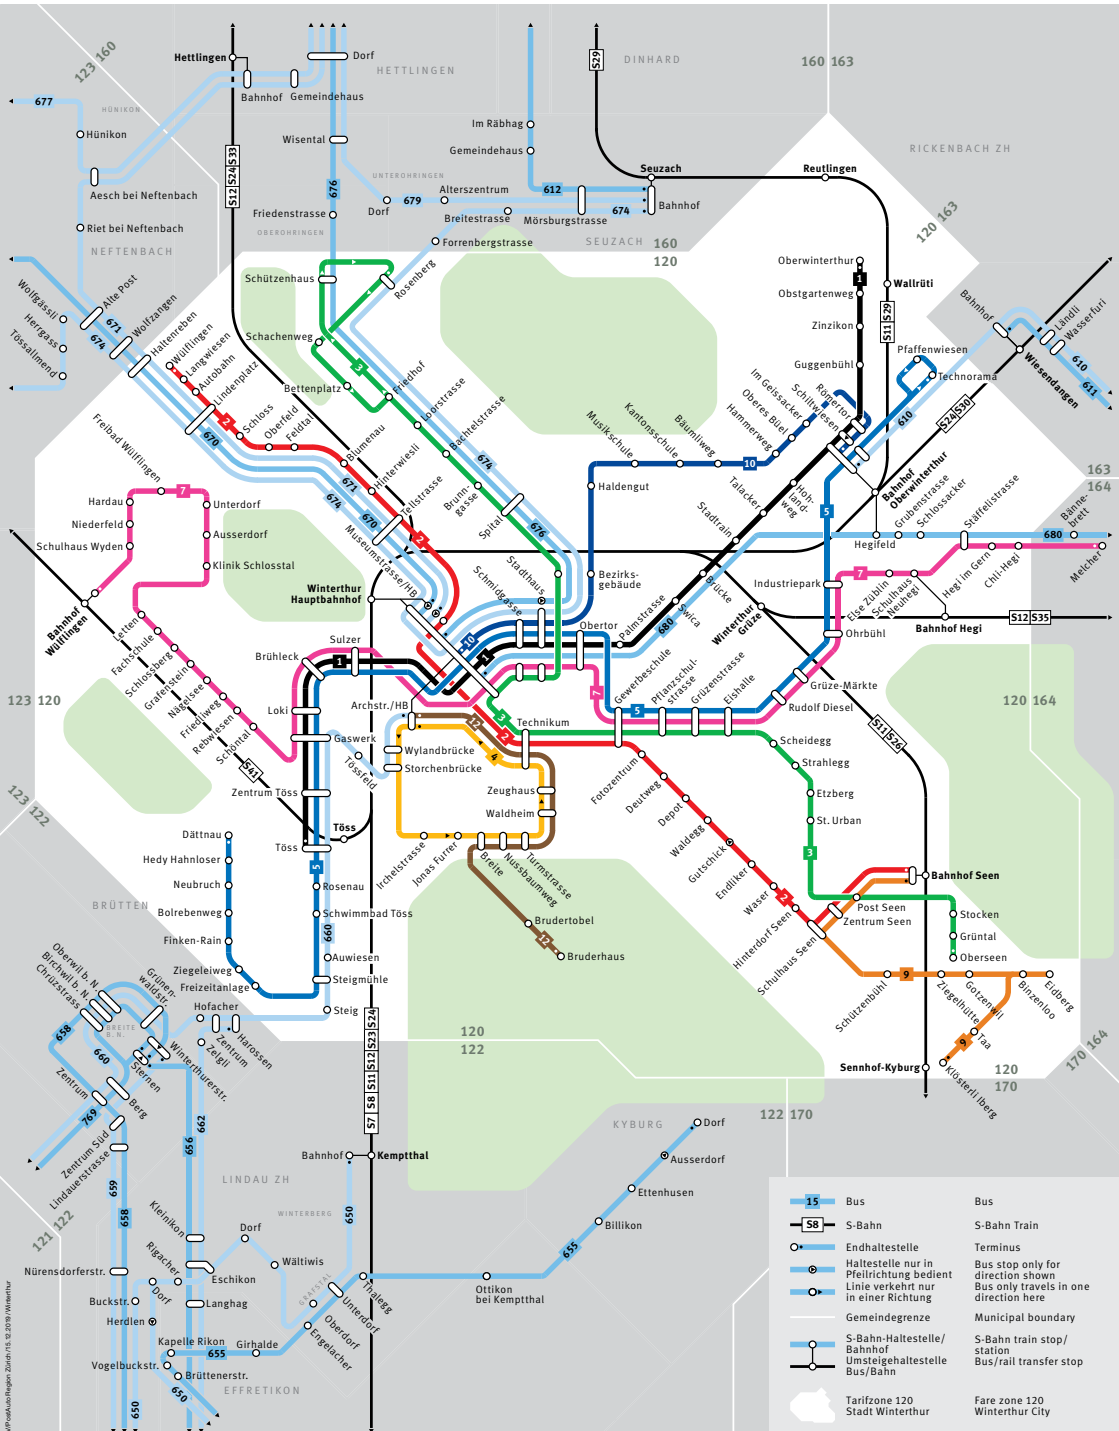

# Anfahrt zur Schule

ab Haltestelle	Linie	bis Haltestelle	Richtung
Winterthur, Hauptbahnhof, Kante C	2/2E/3	Technikum	Seen/Waldegg/Oberseen

Die genauen Zeiten finden Sie im ZVV-Online-Fahrplan oder in der ZVV-Fahrplan-App.

**Alle Angaben sind gültig bis zum Fahrplanwechsel am 13. Dezember 2020.** Änderungen vorbehalten.

## Haltestellenplan Hauptbahnhof

# Stadt Winterthur | Winterthur City

	Bus		S-Bahn Train
	Endhaltestelle		Terminus
	Haltestelle nur in Pfeilrichtung bedient		Bus stop only for direction shown
	Linie verkehrt nur in einer Richtung		Bus only travels in one direction here
	Gemeindegrenze		Municipal boundary
	S-Bahn-Haltestelle/ Bahnhof Umsteigehaltestelle Bus/Bahn		S-Bahn train stop/ station
	Tarifzone 120 Stadt Winterthur		Fare zone 120 Winterthur City