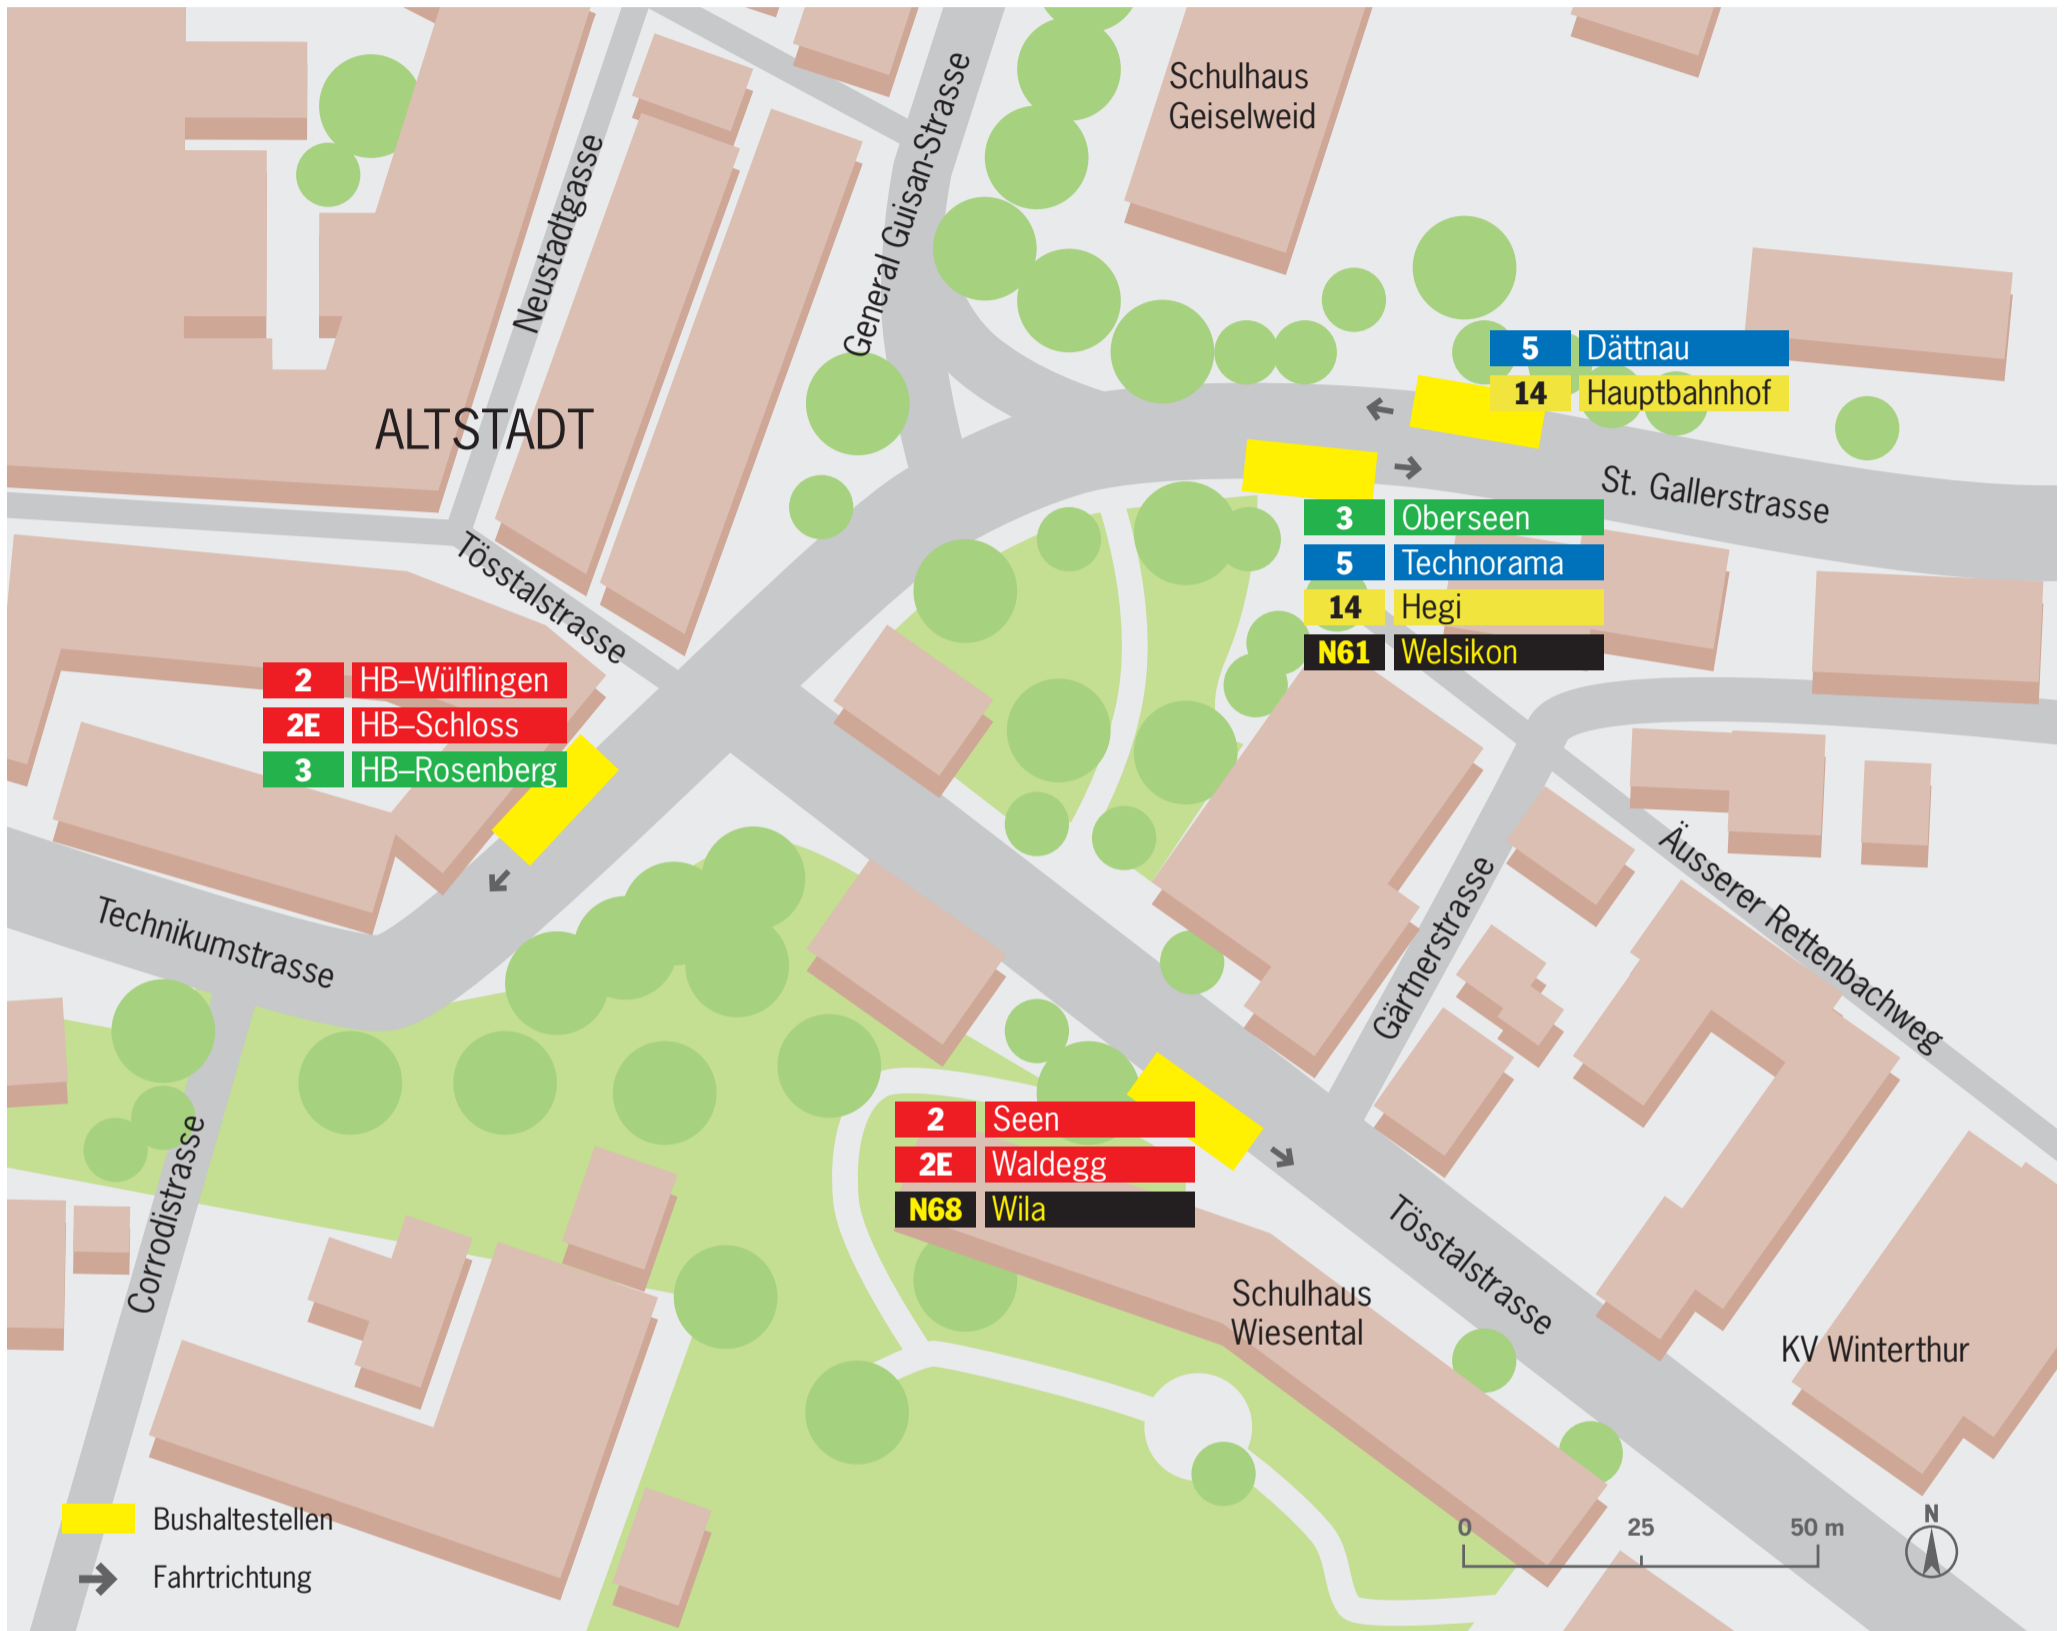

Haltestelle Gewerbeschule

Situationsplan Bushaltestellen

Linie	Destination
2	Fotozentrum – Seen
2	Hauptbahnhof – Wülflingen
2E	Waldegg
2E	Hauptbahnhof – Schloss
3	Oberseen
3	Hauptbahnhof – Spital – Rosenberg

Linie	Destination
5	Technorama
5	Hauptbahnhof – Dättlau
14	Hegi
14	Hauptbahnhof
N61	Wiesendangen – Ellikon – Welsikon
N68	Seen – Kollbrunn – Turbenthal – Wila

STADTBUS
Winterthur

Stadt Winterthur