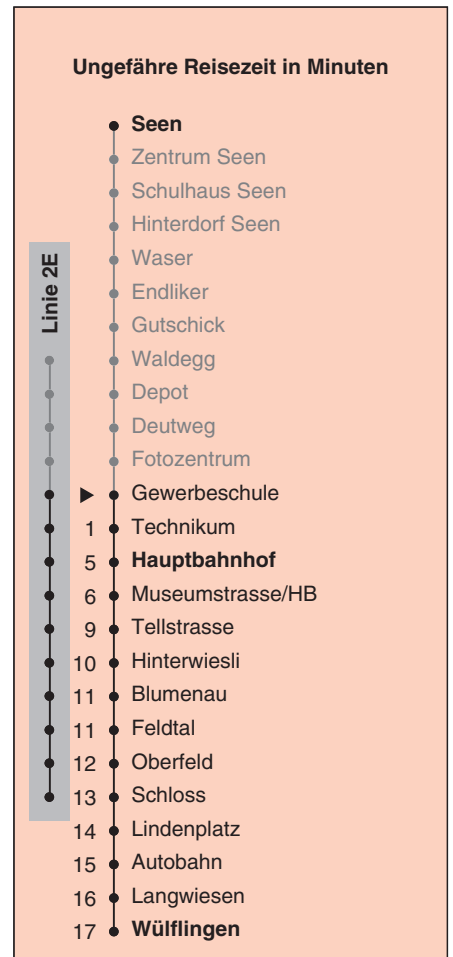

Gewerbeschule

Richtung Wülflingen via Hauptbahnhof

Gültig ab 11.12.2016

Als Sonntage gelten auch: 25. und 26. Dezember, 1. und 2. Januar, Karfreitag, Ostermontag, 1. Mai, Auffahrt, Pfingstmontag, 1. August

h	Montag - Freitag	Samstag	Sonn- und Feiertag	h
5	11 21 30 41 50	12 23 33 43 53	12 28 43 58	5
6	01 06 11_b 14 18_b 20 25 30 36 39_b 42 48 52_b 54	03 13 23 33 43 53	13 28 43 58	6
7	00 06 10_b 12 18 22_b 24 30 36 39_a 42 46_a 49 57	03 13 23 33 43 53	13 28 43 58	7
8	02_b 04 12 16_a 19 27 34 42 49 57	03 12 22 32 42 52	13 28 43 50 58	8
9	04 12 19 27 34 42 49 57	02 12 22 32 42 52	13 23 33 43 53	9
10	04 12 19 27 34 42 49 57	02 12 22 32 42 52	03 13 23 33 43 53	10
11	04 12 19 27 34 42 49 57	02 12 22 32 42 52	03 13 23 33 43 53	11
12	04 12 19 27 34 42 49 57	02 12 22 32 42 52	03 13 23 33 43 53	12
13	04 12 19 27 34 42 49 57	02 12 22 32 42 52	03 13 23 33 43 53	13
14	04 12 19 27 34 42 49 57	02 12 22 32 42 52	03 13 23 33 43 53	14
15	04 12 15 19 27 34 42 50 57	02 12 22 32 42 52	03 13 23 33 43 53	15
16	03 10 17 23 29 35 39_b 41 47 51_b 53 59	02 12 22 32 42 52	03 13 23 33 43 53	16
17	05 09_b 11 17 21_b 23 29 35 39_b 41 47 51_b 53 59	02 12 22 32 42 52	03 13 23 33 43 53	17
18	05 09_b 11 17 21_b 23 29 35 39_b 41 47 51_b 53 59	02 12 22 32 42 52	03 13 23 33 43 53	18
19	05 09_b 13 17_a 20 28 35 43 50 58	02 12 22 32 42 55	03 13 23 33 43 53	19
20	05 10 17 25 40 55	03_a 10 25 40 55	03_a 10 25 40 55	20
21	10 25 40 55	10 25 40 55	10 25 40 55	21
22	10 25 40 55	10 25 40 55	10 25 40 55	22
23	10 25 40 55	10 25 40 55	10 25 40 55	23
0	10 36_a	10 36_a	10 36_a	0

a bis Hauptbahnhof

b bis Schloss