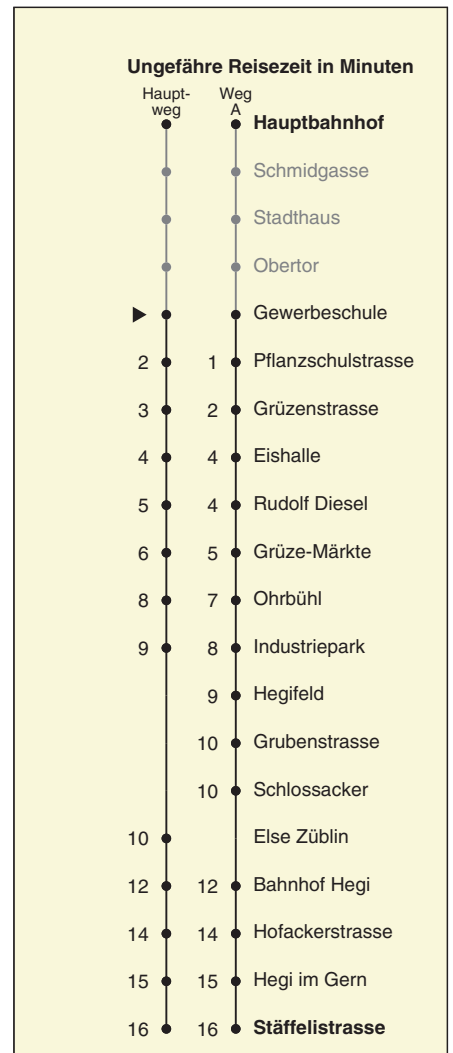

14

STADTBUS
 Winterthur
 Partner im ZVV
ZVV-Contact
 0848 988 988
 @zvv_contact
 Echtzeitinfo:
 ZVV-App für
 iPhone/Android

Gewerbeschule

**Richtung
 Hegi**

Gültig ab 11.12.2016

Als Sonntage gelten auch: 25. und 26. Dezember, 1. und 2. Januar, Karfreitag, Ostermontag, 1. Mai, Auffahrt, Pfingstmontag, 1. August

h	Montag - Freitag	Samstag	Sonn- und Feiertag	h
6	03 16 30 45	02 17 32 47	20 50	6
7	00 15 30 45	02 17 32 47	20 50	7
8	00 15 30 45	00 15 30 45	20 50	8
9	00 15 30 45	00 15 30 45	20 50	9
10	00 15 30 45	00 15 30 45	20 50	10
11	00 15 30 45	00 15 30 45	20 50	11
12	00 15 30 45	00 15 30 45	20 50	12
13	00 15 30 45	00 15 30 45	20 50	13
14	00 15 30 45	00 15 30 45	20 50	14
15	00 15 30 45	00 15 30 45	20 50	15
16	00 15 30 45	00 15 30 45	20 50	16
17	00 15 30 45	00 15 30 45	20 50	17
18	00 15 30 45	00 15 30 45	20 50	18
19	00 15 30 45	00 15 30 45	20 50	19
20	04 _A 19 _A 34 _A 49 _A	04 _A 19 _A 34 _A 49 _A	18 _A 48 _A	20
21	04 _A 19 _A 34 _A 48 _A	04 _A 19 _A 34 _A 48 _A	18 _A 48 _A	21
22	18 _A 46 _A	18 _A 46 _A	18 _A 46 _A	22
23	16 _A 46 _A	16 _A 46 _A	16 _A 46 _A	23
0	18 _A	18 _A	18 _A	0

A fährt Weg A

An den Sonntagsverkäufen 11. / 18. Dezember 2016 sowie 2. Januar 2017 gilt ein spezieller Fahrplan. Für weitere Sonntagsverkäufe im April, November und Dezember siehe Fahrplan auf zvv.ch.