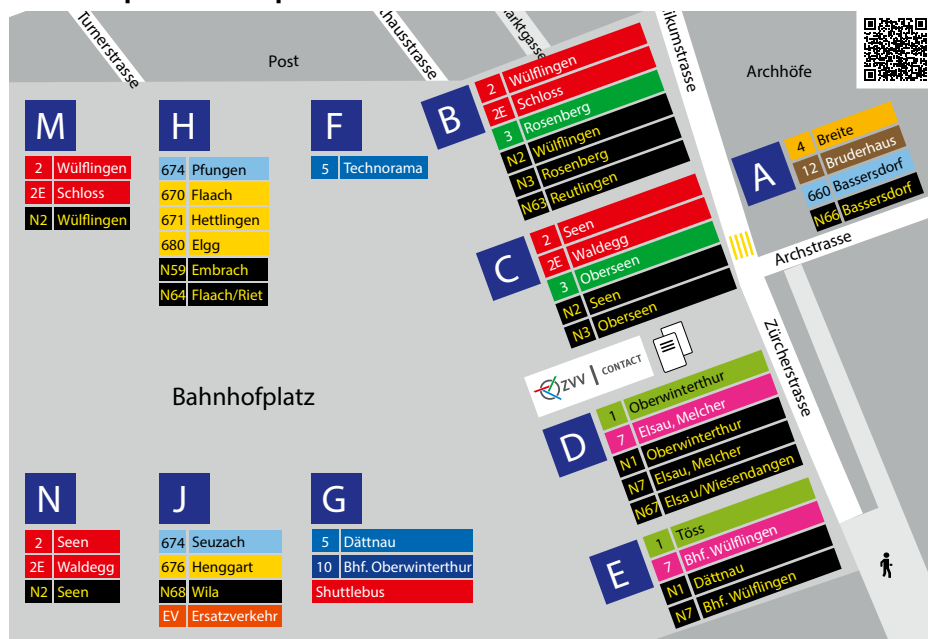

Mit dem Bus zur BMW – Berufsbildungsschule Winterthur

Schuljahr 2022/2023

Berufsbildungsschule
Winterthur

gültig ab 11.12.2022

Anfahrt zur Schule

Hauptgebäude

ab Haltestelle	Linie	bis Haltestelle	Richtung
Museumstrasse/HB, Kante M	2/2E	Tellstrasse	Wülflingen/Schloss
Museumstrasse/HB, Kante H	670/671/674	Tellstrasse	Flaach/Hettlingen/Pfungen

Anton-Graff-Haus

ab Haltestelle	Linie	bis Haltestelle	Richtung
Winterthur, Hauptbahnhof, Kante E	1/7	Brühleck	Töss/Bahnhof Wülflingen
Winterthur, Hauptbahnhof, Kante G	5	Brühleck	Dätt nau

Pionierpark

ab Haltestelle	Linie	bis Haltestelle	Richtung
Winterthur, Hauptbahnhof, Kante E	1/7	Sulzer	Töss/Bahnhof Wülflingen
Winterthur, Hauptbahnhof, Kante G	5	Sulzer	Dätt nau

Die genauen Zeiten finden Sie im ZVV-Online-Fahrplan oder in der ZVV-App. Änderungen vorbehalten.

Situationsplan Bahnhofplatz

Stadt Winterthur | Winterthur City

ZVV CONTACT
0800 988 988
www.zvv.ch

- Bus
- S-Bahn
- Endhaltestelle
- Haltestelle nur in Pflichtrichtung bedient
- Linie verkehrt nur in einer Richtung
- Gemeindegrenze
- S-Bahn-Haltestelle/ Bahnhof
- Umsteigehaltestelle Bus/Bahn
- Terminus
- Bus stop only for direction shown
- Bus only travels in one direction here
- Municipal boundary
- S-Bahn train stop/ station
- Bus/rail transfer stop
- Fare zone 120
- Stadt Winterthur
- Winterthur City

Individueller Haltestellenfahrplan

Der Haltestellenfahrplan zeigt Ihnen den Fahrplan für Ihre gewünschte Linie oder Haltestelle an.

Nächste Abfahrten

Immer wissen, wann der nächste Bus fährt. Einfach QR-Code scannen und gewünschte Haltestelle eingeben.