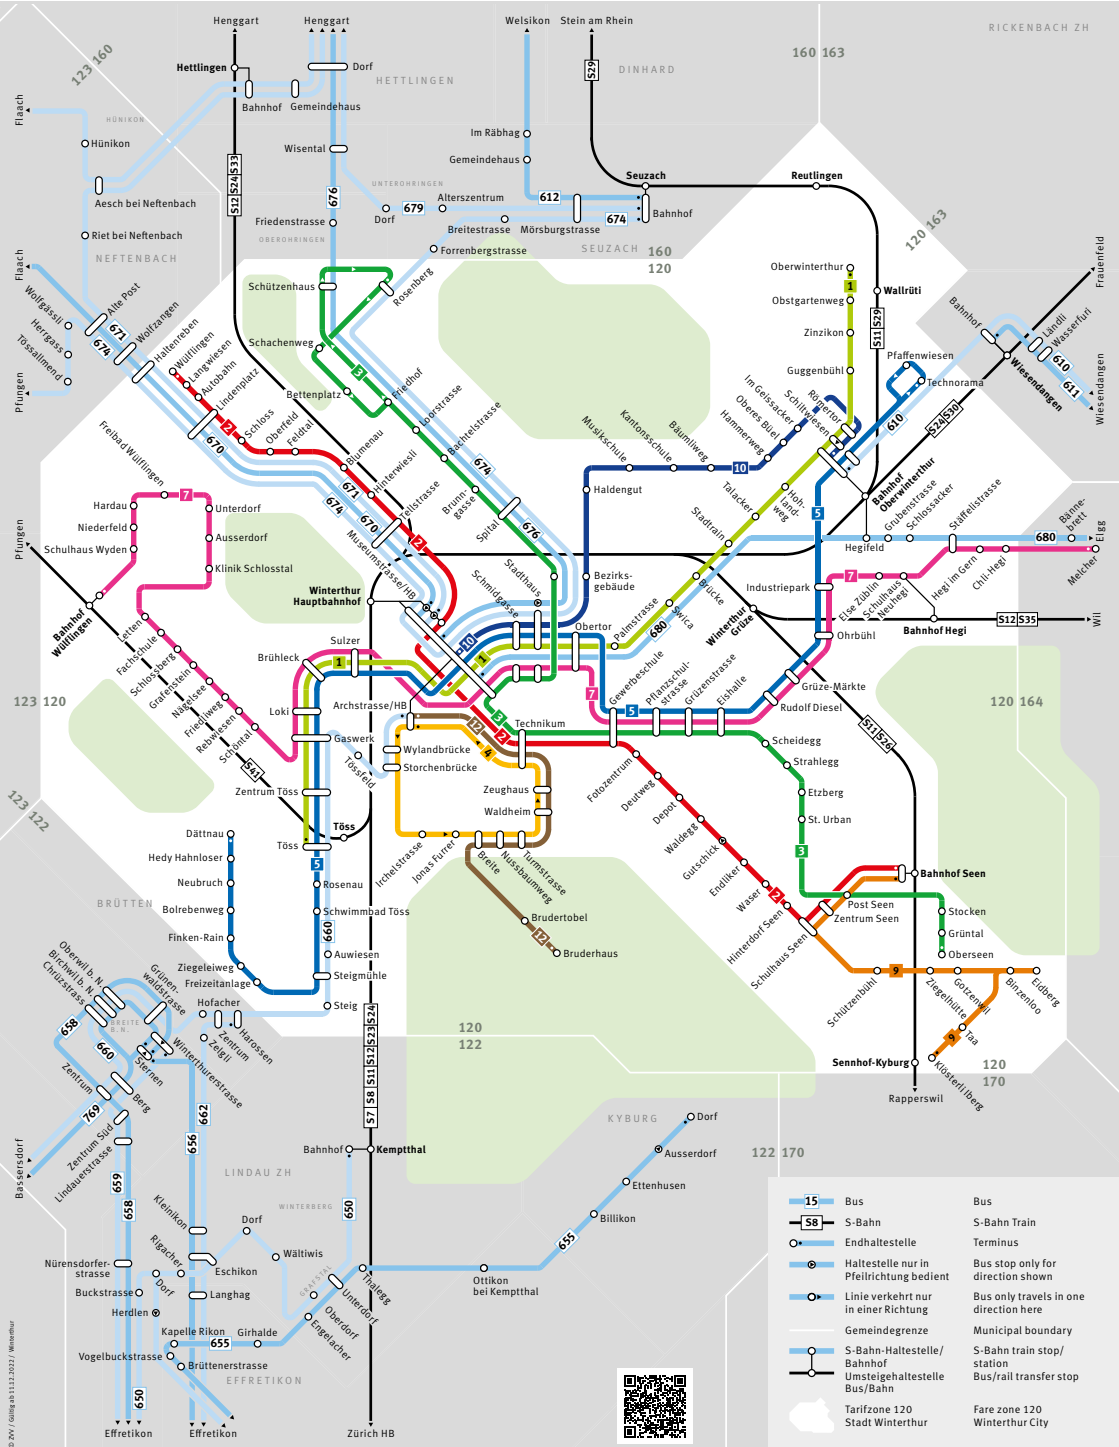

Anton-Graff-Haus

ab Haltestelle	Linie	bis Haltestelle	Richtung
Winterthur, Hauptbahnhof, Kante E	1/7	Brühleck	Töss/Bahnhof Wülflingen
Winterthur, Hauptbahnhof, Kante G	5	Brühleck	Dätt nau

Pionierpark

ab Haltestelle	Linie	bis Haltestelle	Richtung
Winterthur, Hauptbahnhof, Kante E	1/7	Sulzer	Töss/Bahnhof Wülflingen
Winterthur, Hauptbahnhof, Kante G	5	Sulzer	Dätt nau

Die genauen Zeiten finden Sie im ZVV-Online-Fahrplan oder in der ZVV-App. Änderungen vorbehalten.

Situationsplan Bahnhofplatz

Stadt Winterthur | Winterthur City

ZVV CONTACT
0800 988 988
www.zvv.ch

- Bus
- S-Bahn
- Endhaltestelle
- Haltestelle nur in Pflichtrichtung bedient
- Linie verkehrt nur in einer Richtung
- Gemeindegrenze
- S-Bahn-Haltestelle/ Bahnhof
- Umsteigehaltestelle Bus/Bahn
- Terminus
- Bus stop only for direction shown
- Bus only travels in one direction here
- Municipal boundary
- S-Bahn train stop/ station
- Bus/rail transfer stop
- Fare zone 120
- Stadt Winterthur
- Winterthur City

Allgemeine Informationen

ZVV-App

Mit der ZVV-App haben Sie Fahrplan und Ticketautomat immer dabei.

Check-in-Ticket

Einchecken – fahren – auschecken – fertig! Mit der Check-in-Funktion der ZVV-App sind Sie in der ganzen Schweiz immer mit dem richtigen Ticket unterwegs, passend zu Ihren spontanen Reiseplänen. Auch Abonnenten und Abonnentinnen profitieren: Nach der Hinterlegung des Abos werden allfällige Anschlusstickets automatisch gelöst.

Individueller Haltestellenfahrplan

Der Haltestellenfahrplan zeigt Ihnen den Fahrplan für Ihre gewünschte Linie oder Haltestelle an.

Nächste Abfahrten

Immer wissen, wann der nächste Bus fährt. Einfach QR-Code scannen und gewünschte Haltestelle eingeben.