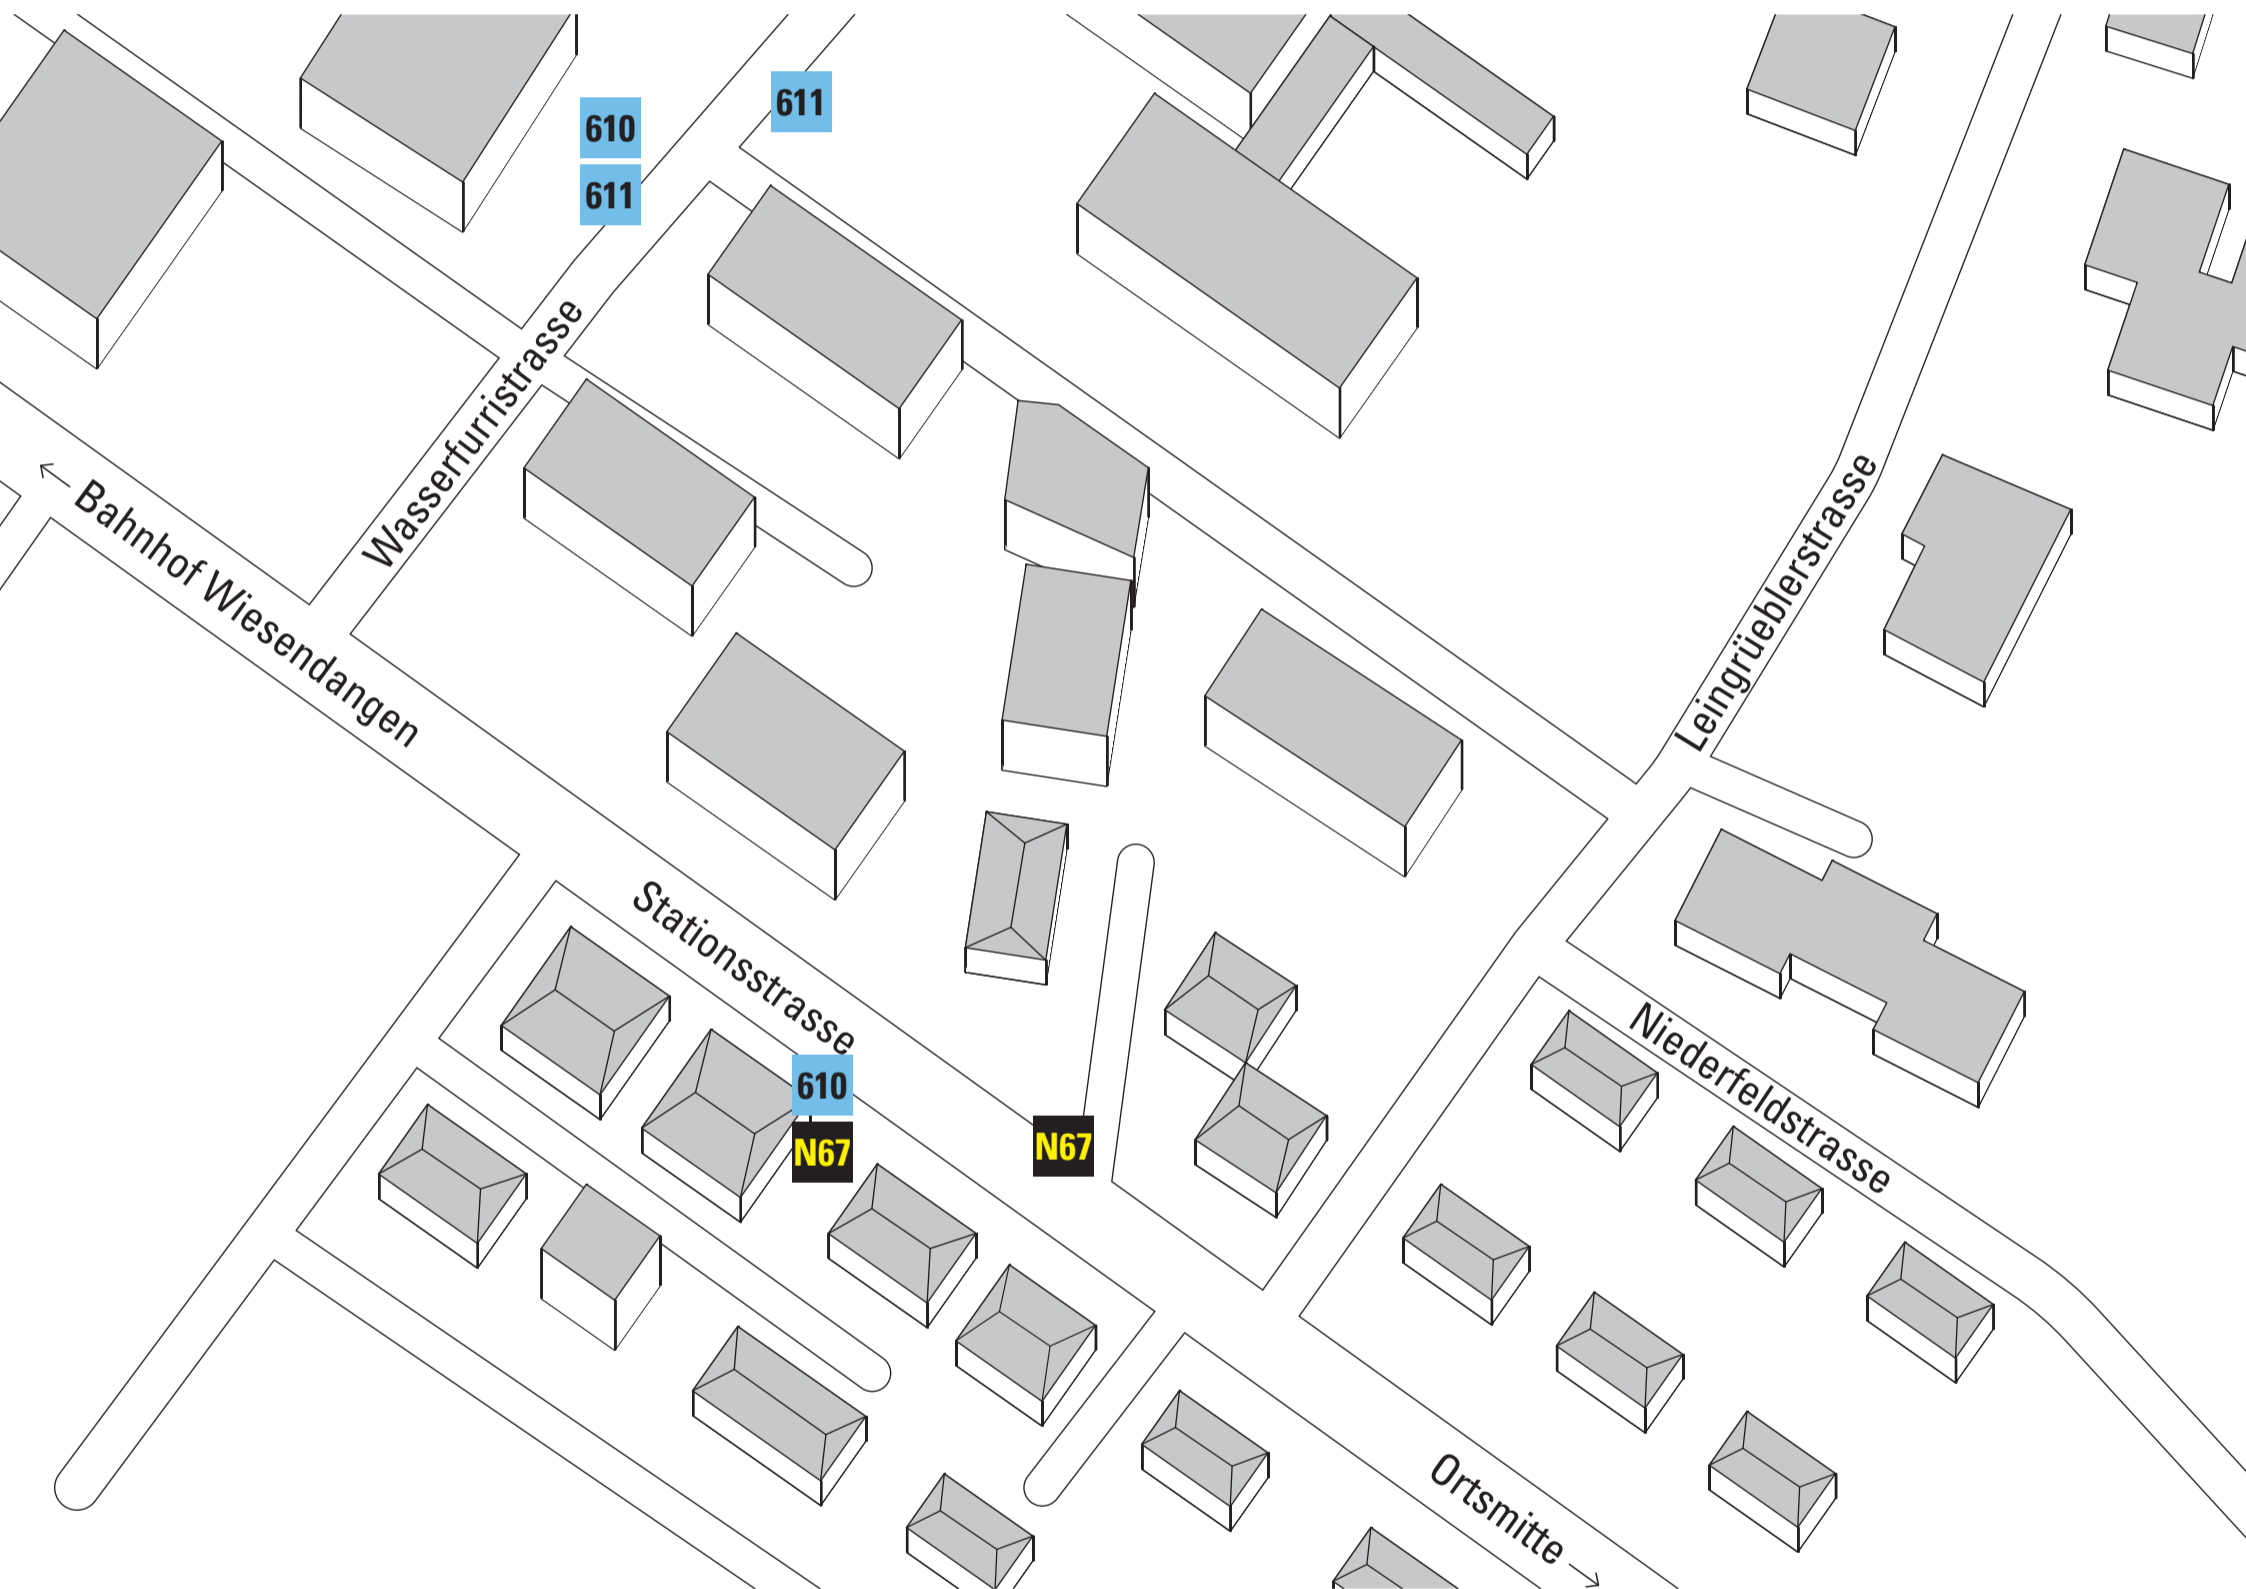

Bushaltekanten

Wiesendangen, Ländli

Linien	Ziel
610	Bahnhof Oberwinterthur
611	Wiesendangen, Bahnhof

Linien	Ziel
611	Gundetswil

Linien	Ziel
610	Wiesendangen, Dorf
N67	Elsau – Winterthur, Hauptbahnhof

Linien	Ziel
N67	Bahnhof Oberwinterthur