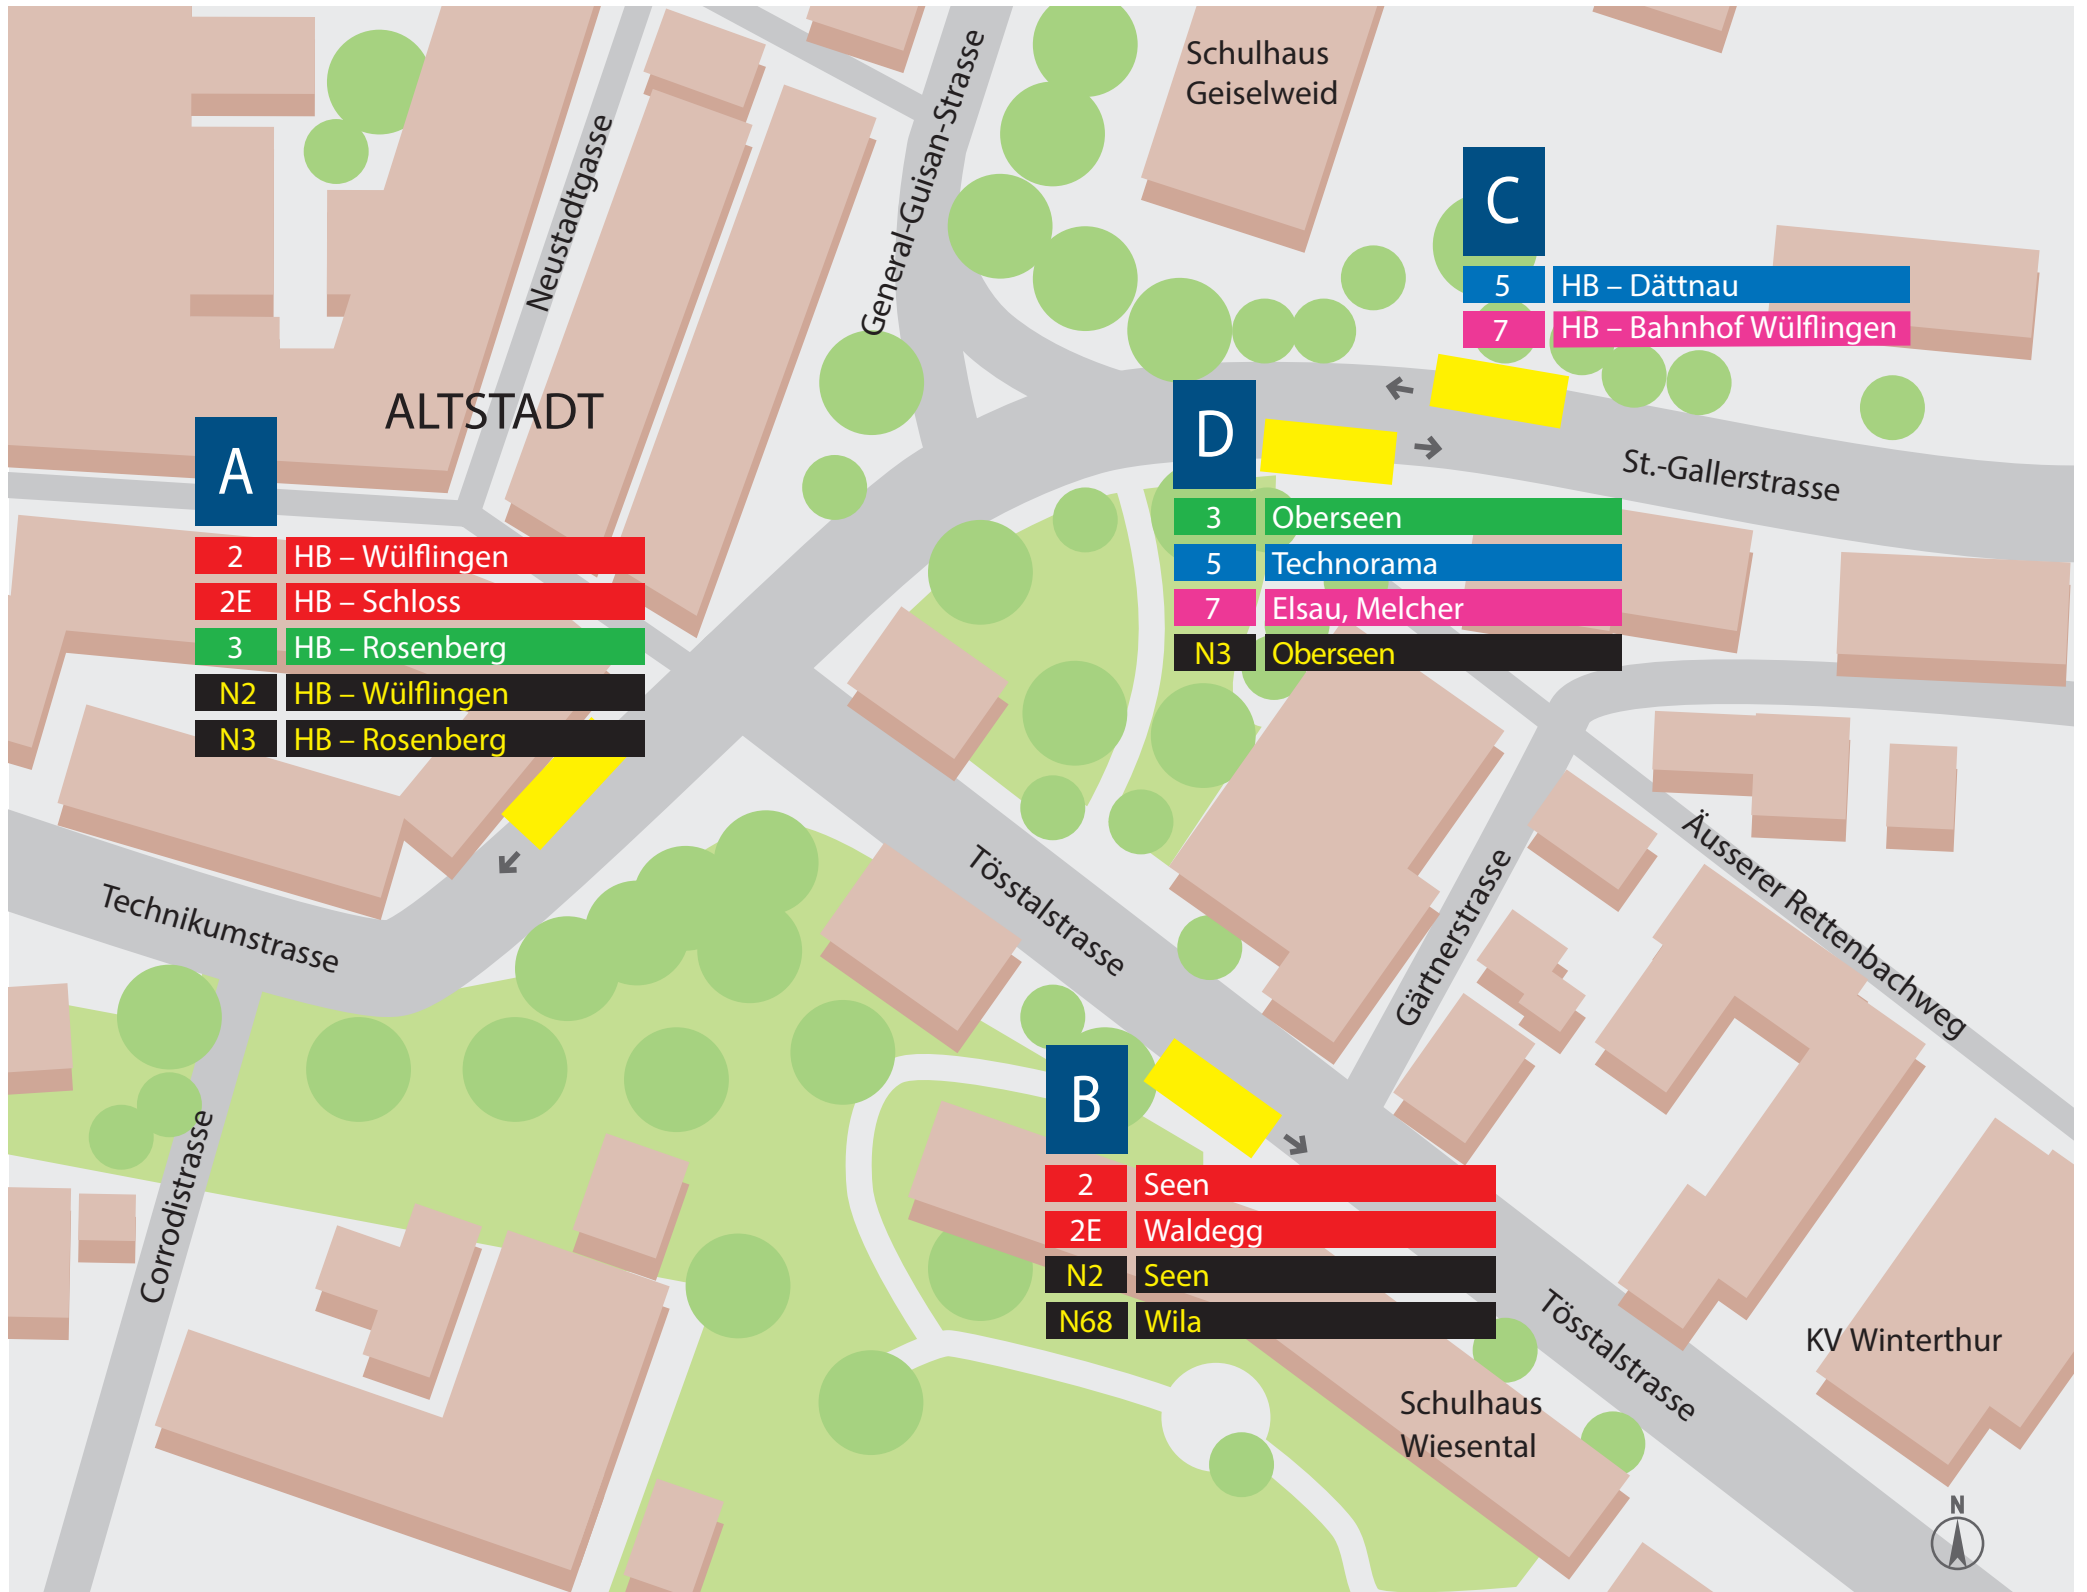

# Gewerbeschule

## Situationsplan Bushaltestellen

Bushaltestellen

Fahrtrichtung

Kanten

| Linie | Destination                       |
|-------|-----------------------------------|
| 2     | Seen                              |
| 2     | Hauptbahnhof – Wülflingen         |
| 2E    | Waldegg                           |
| 2E    | Hauptbahnhof – Schloss            |
| 3     | Oberseen                          |
| 3     | Hauptbahnhof – Rosenberg          |
| 5     | Technorama                        |
| 5     | Hauptbahnhof – Dätt nau           |
| 7     | Elsau, Melcher                    |
| 7     | Hauptbahnhof – Bahnhof Wülflingen |

| Linie | Destination                          |
|-------|--------------------------------------|
| N2    | Seen                                 |
| N2    | Hauptbahnhof – Wülflingen            |
| N3    | Oberseen                             |
| N3    | Hauptbahnhof – Rosenberg             |
| N68   | Seen – Kollbrunn – Turbenthal – Wila |