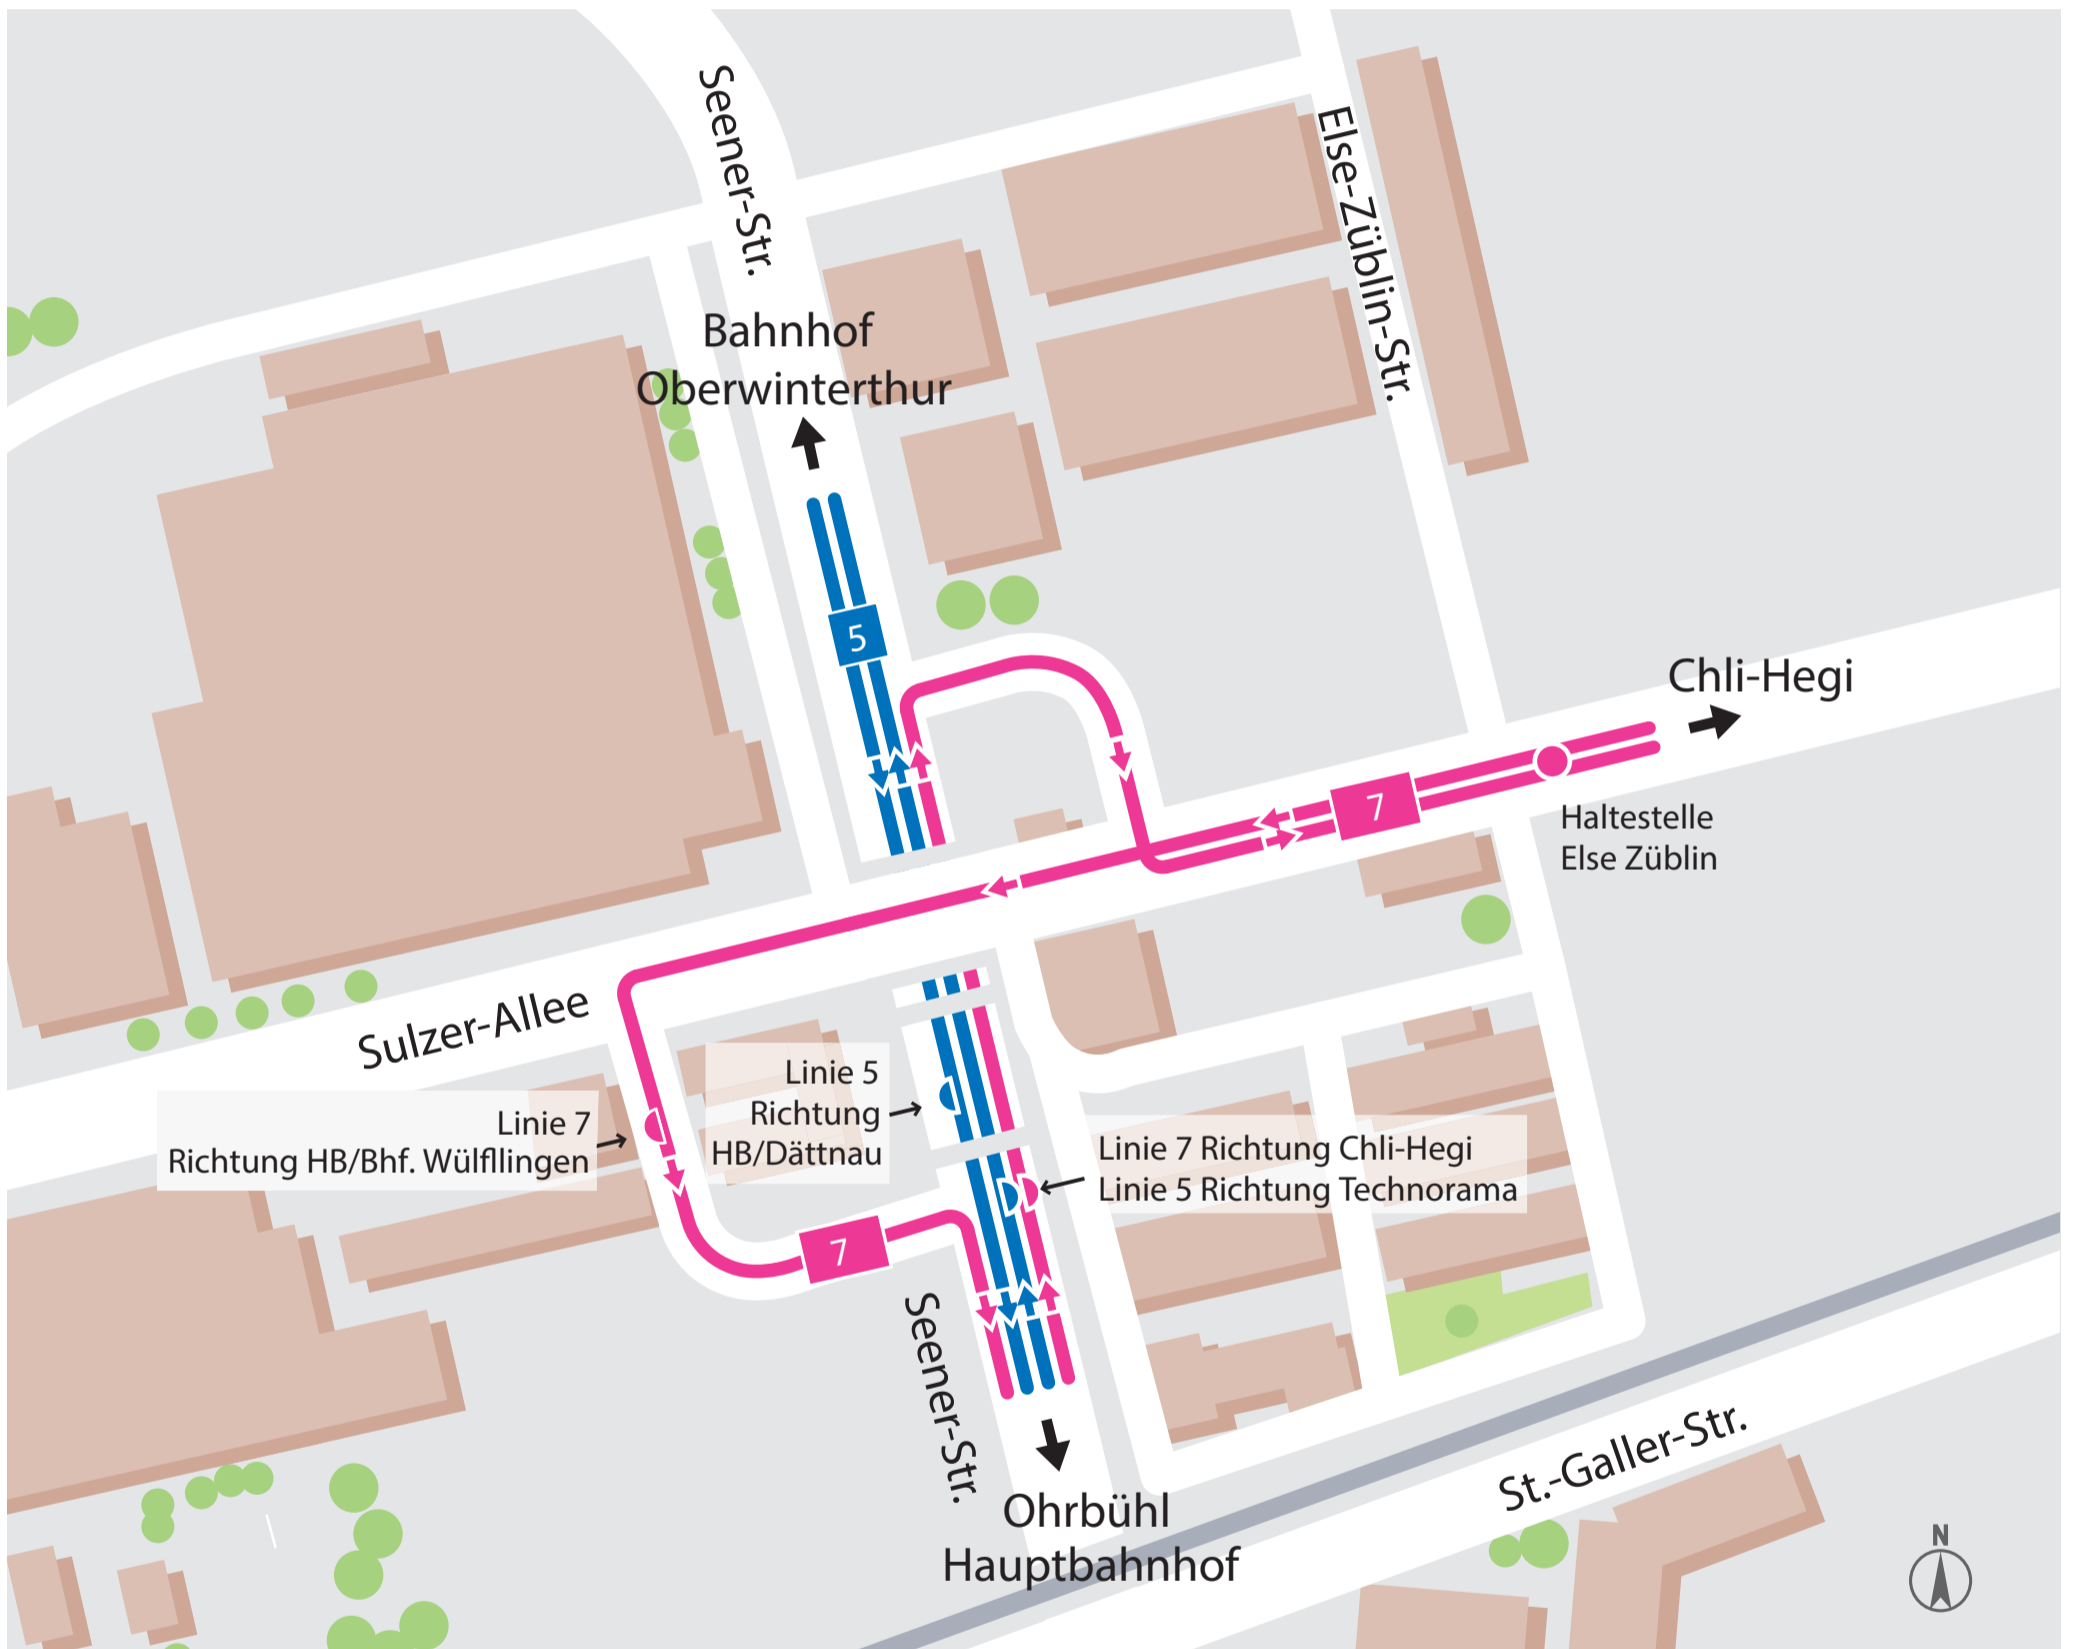

Haltestelle Industriepark

Situationsplan Bushaltestellen

- Bushaltestelle beide Richtungen
- ● Bushaltestellen eine Richtung
- ➔ Fahrtrichtung

Linie	Destination
5	Technorama
5	Hauptbahnhof – Dätttau
7	Hauptbahnhof – Bahnhof Wülflingen
7	Chli-Hegi