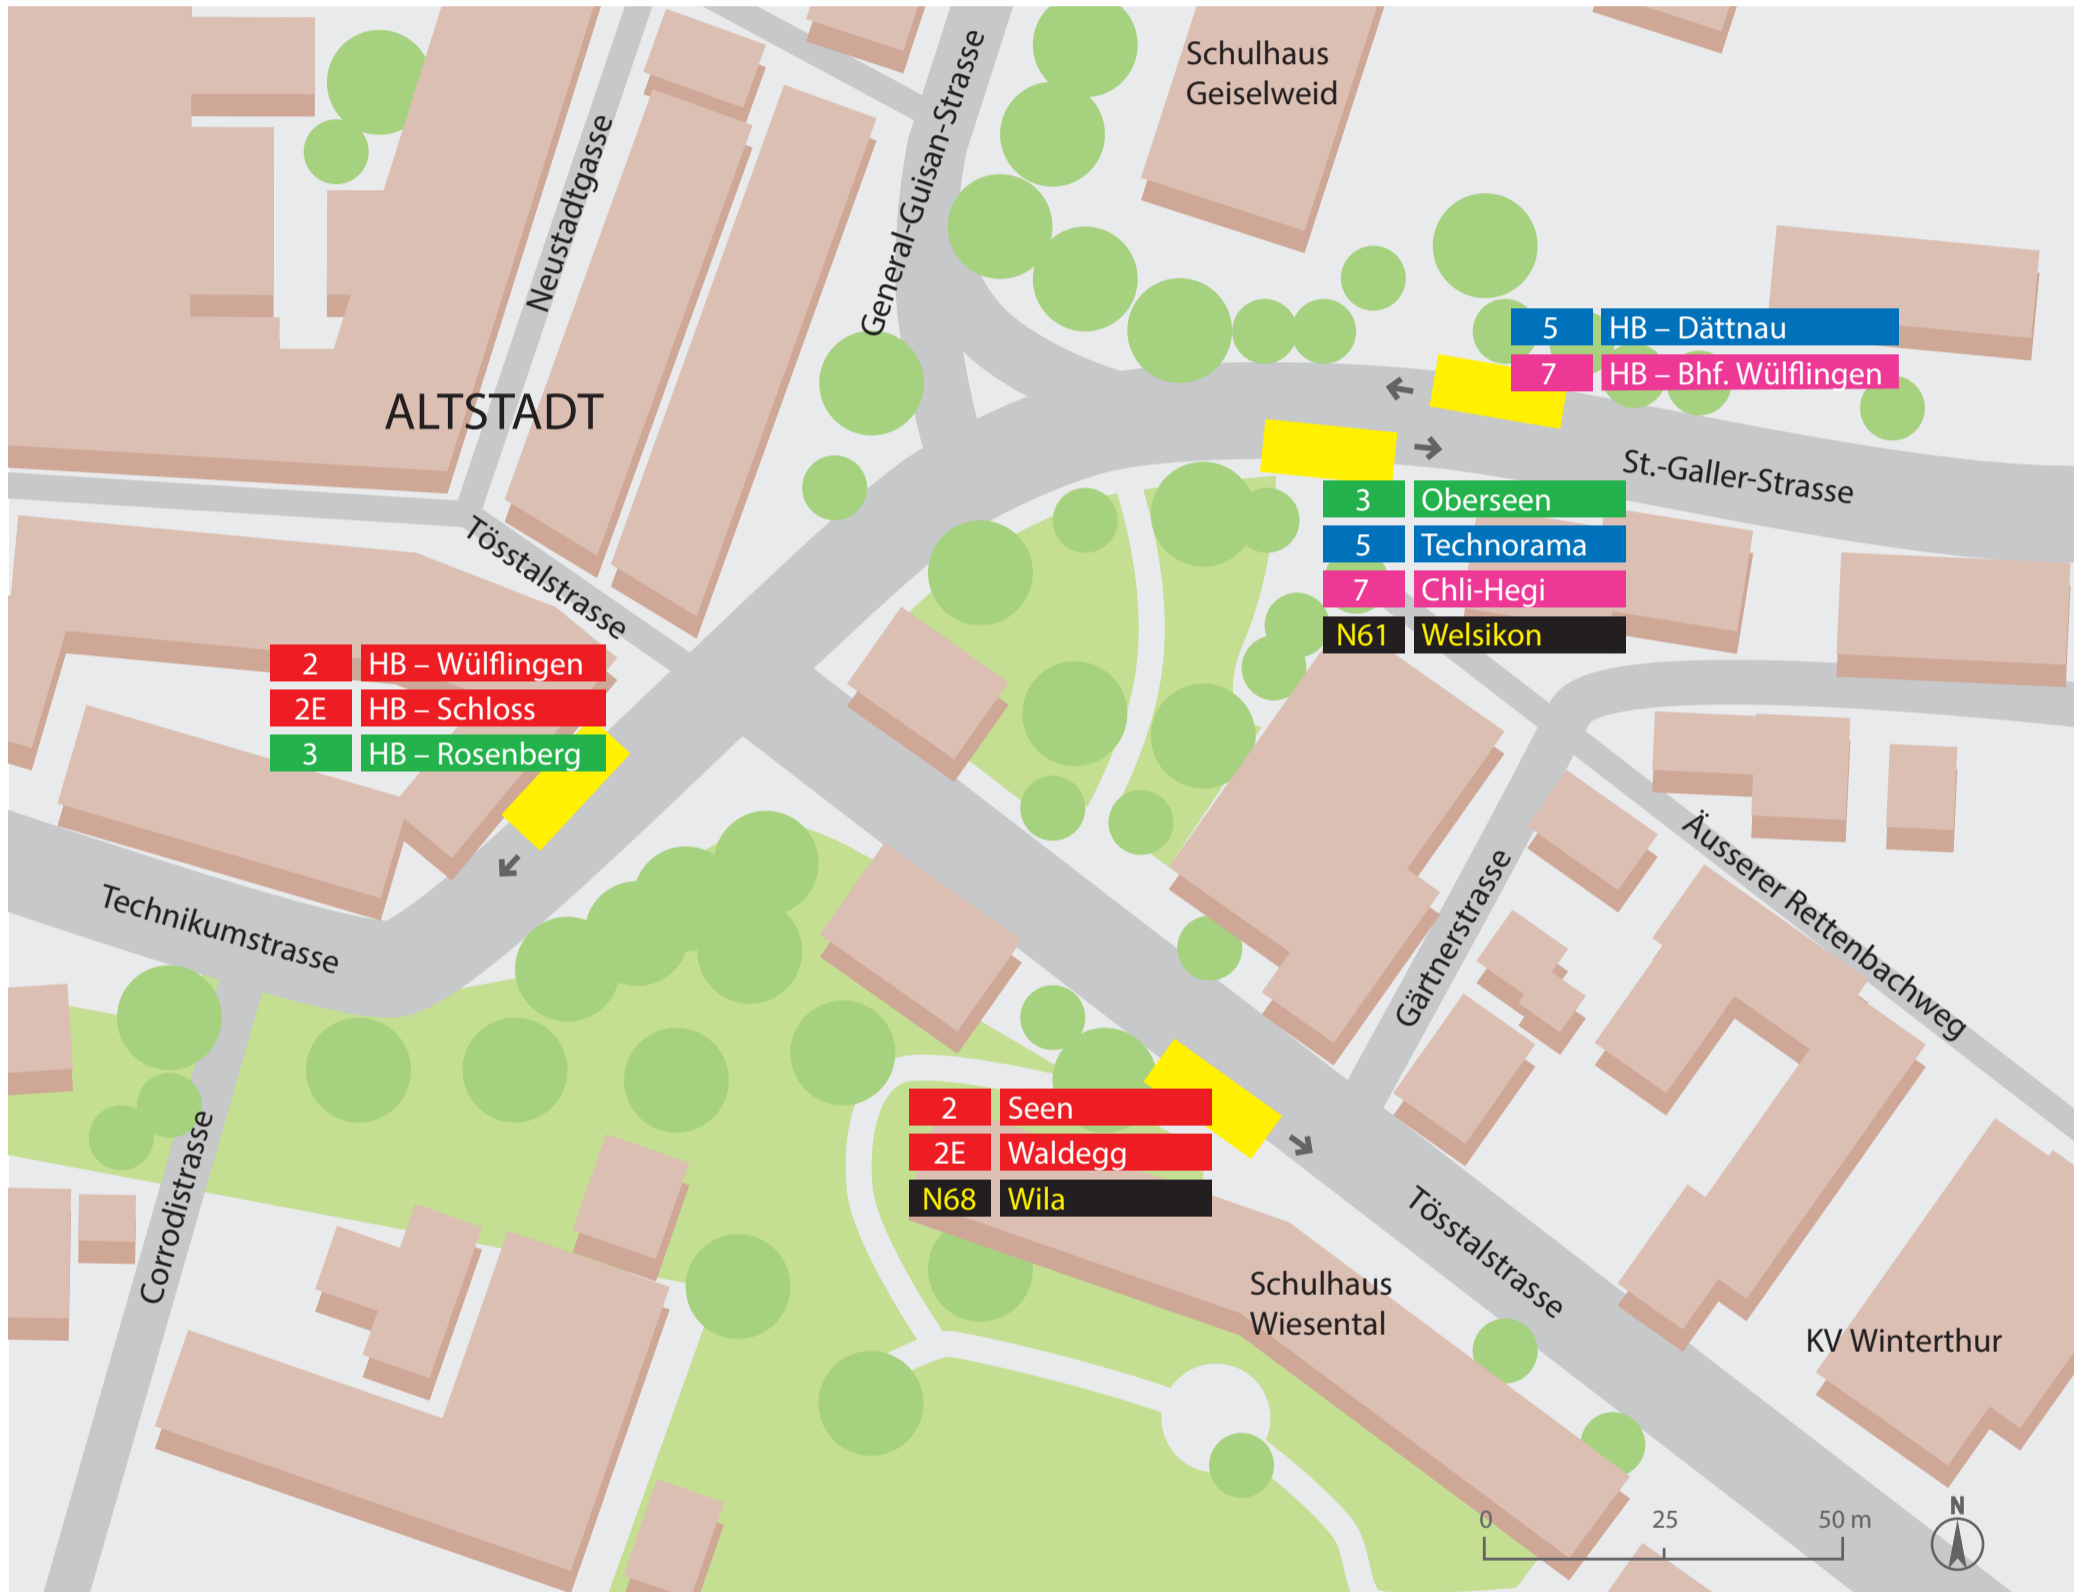

Haltestelle Gewerbeschule

Situationsplan Bushaltestellen

 Bushaltestellen

 Fahrtrichtung

Linie	Destination
2	Seen
2	Hauptbahnhof – Wülflingen
2E	Waldegg
2E	Hauptbahnhof – Schloss
3	Oberseen
3	Hauptbahnhof – Rosenberg

Linie	Destination
5	Technorama
5	Hauptbahnhof – Dättlau
7	Chli-Hegi
7	Hauptbahnhof – Bahnhof Wülflingen
N61	Wiesendangen – Ellikon – Welsikon
N68	Seen – Kollbrunn – Turbenthal – Wila