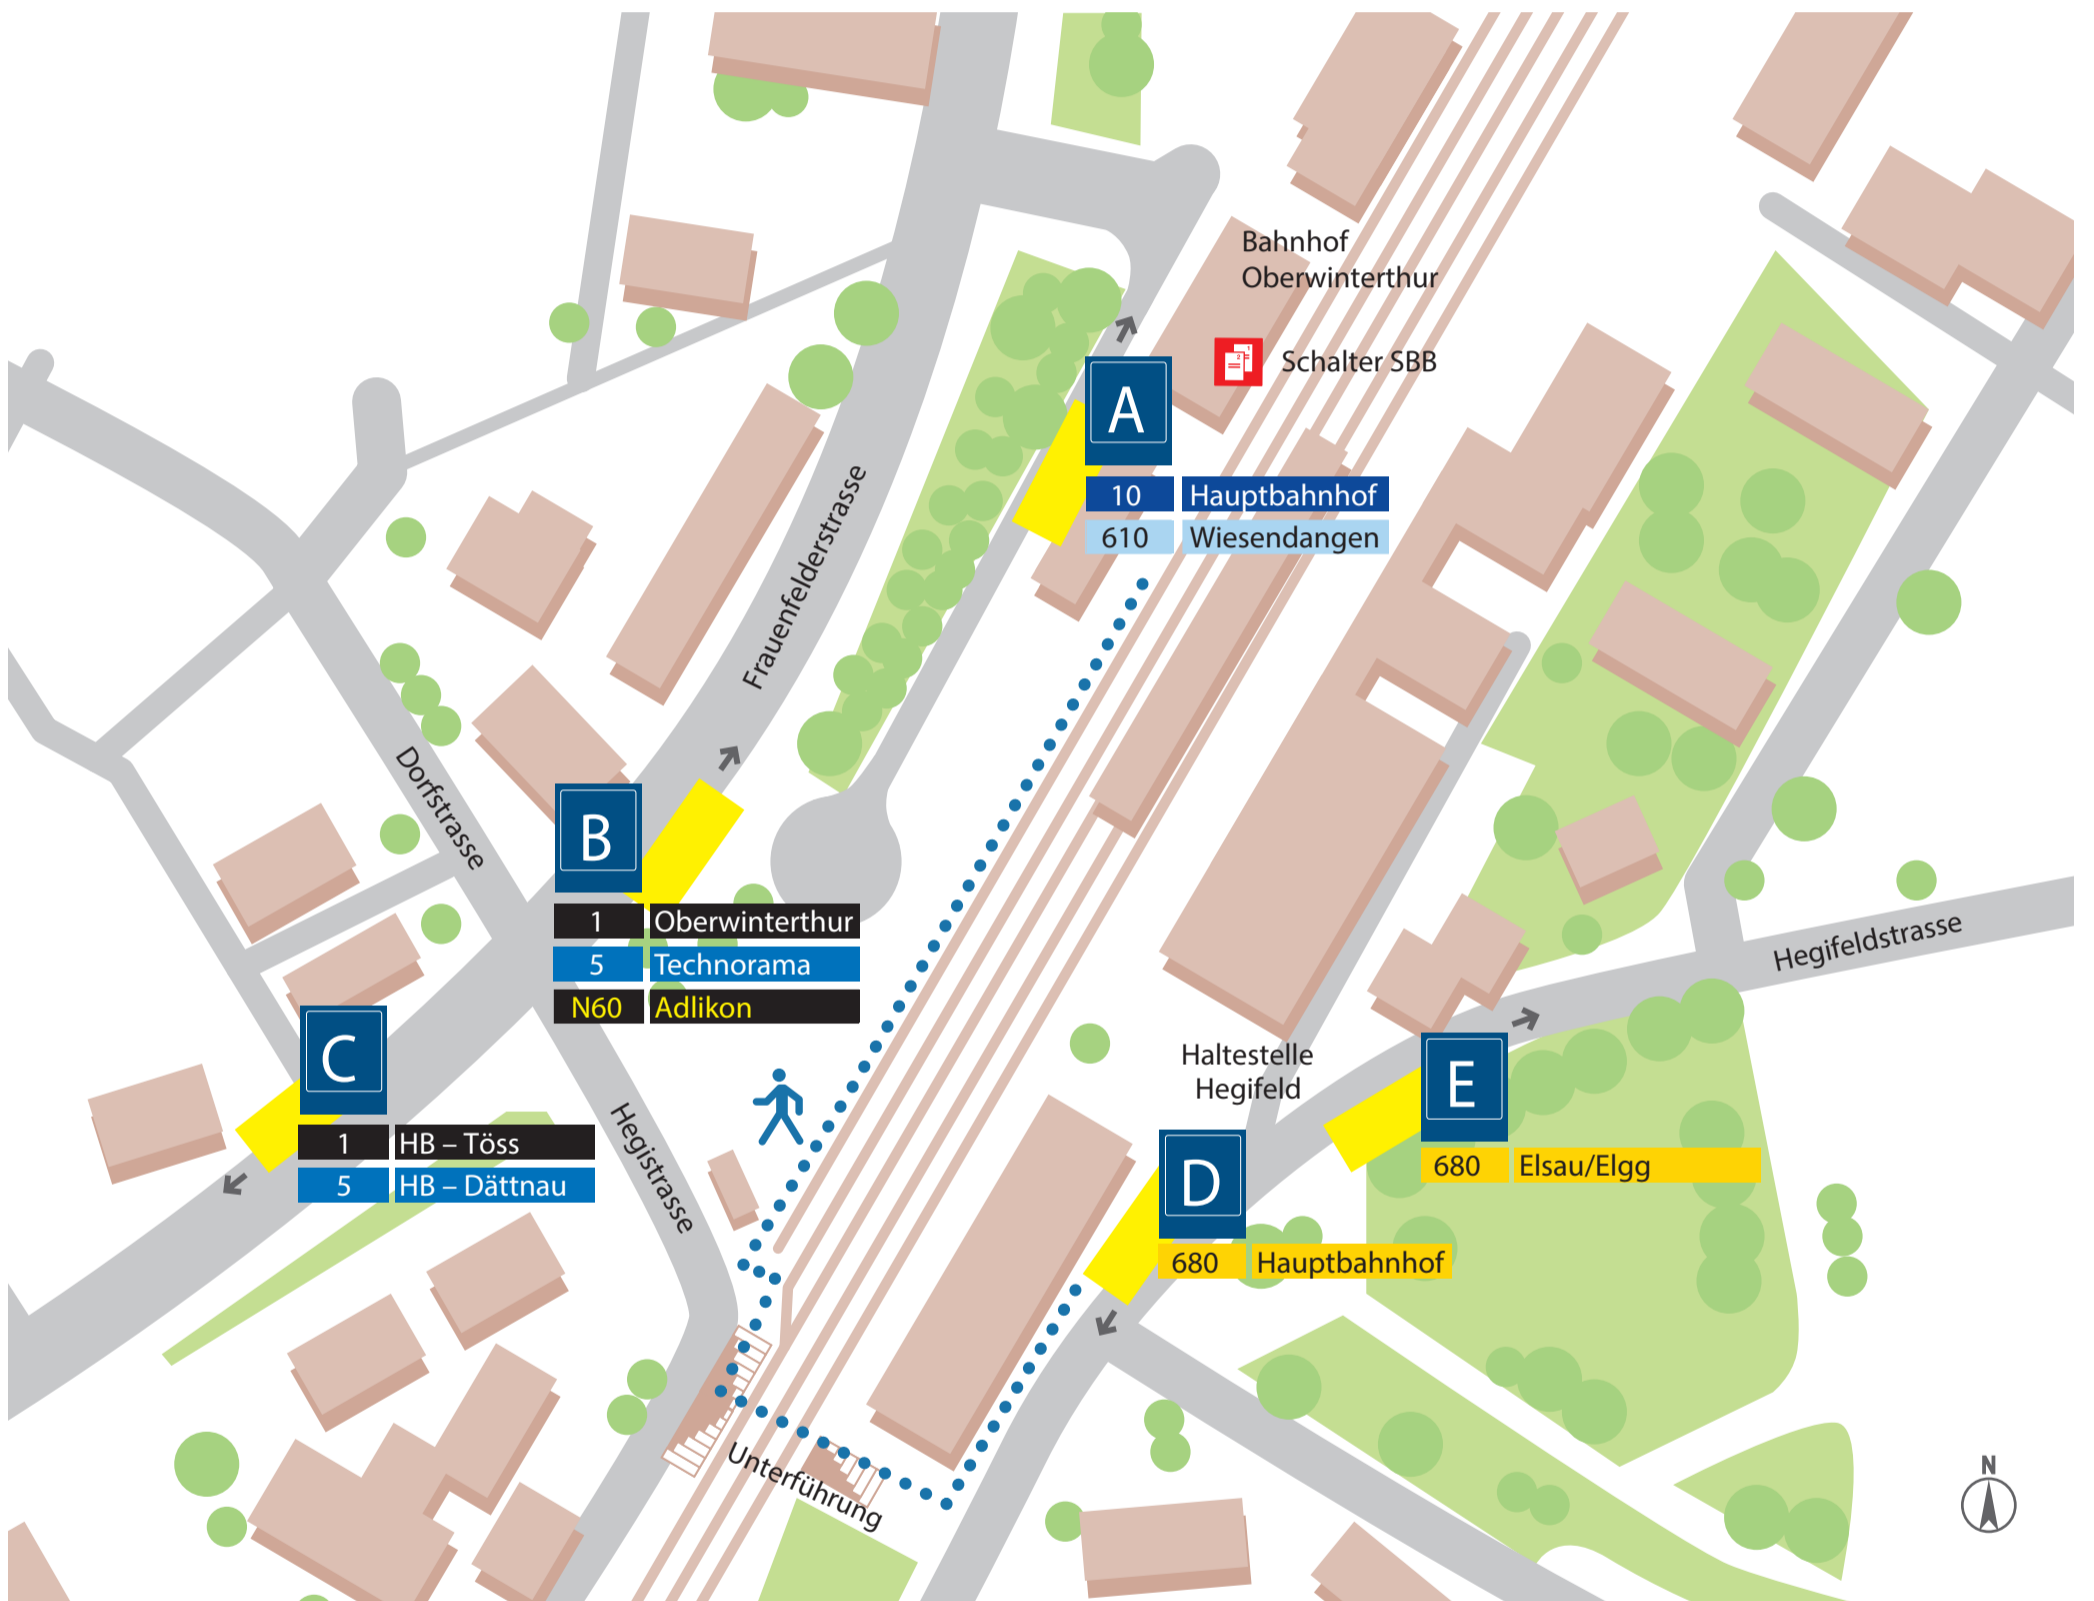

Bahnhof Oberwinterthur

Situationsplan Bushaltestellen

Schalter SBB

Bushaltestellen

Fahrrichtung

Unterführung

Fussweg

Linie	Destination
1	Oberwinterthur
1	Hauptbahnhof – Töss
5	Technorama
5	Hauptbahnhof – Dätttau
10	Kantonsschule – Hauptbahnhof

Linie	Destination
610	Wiesendangen
680	Obertor - Hauptbahnhof
680	Elsau/Elgg
N60	Adlikon