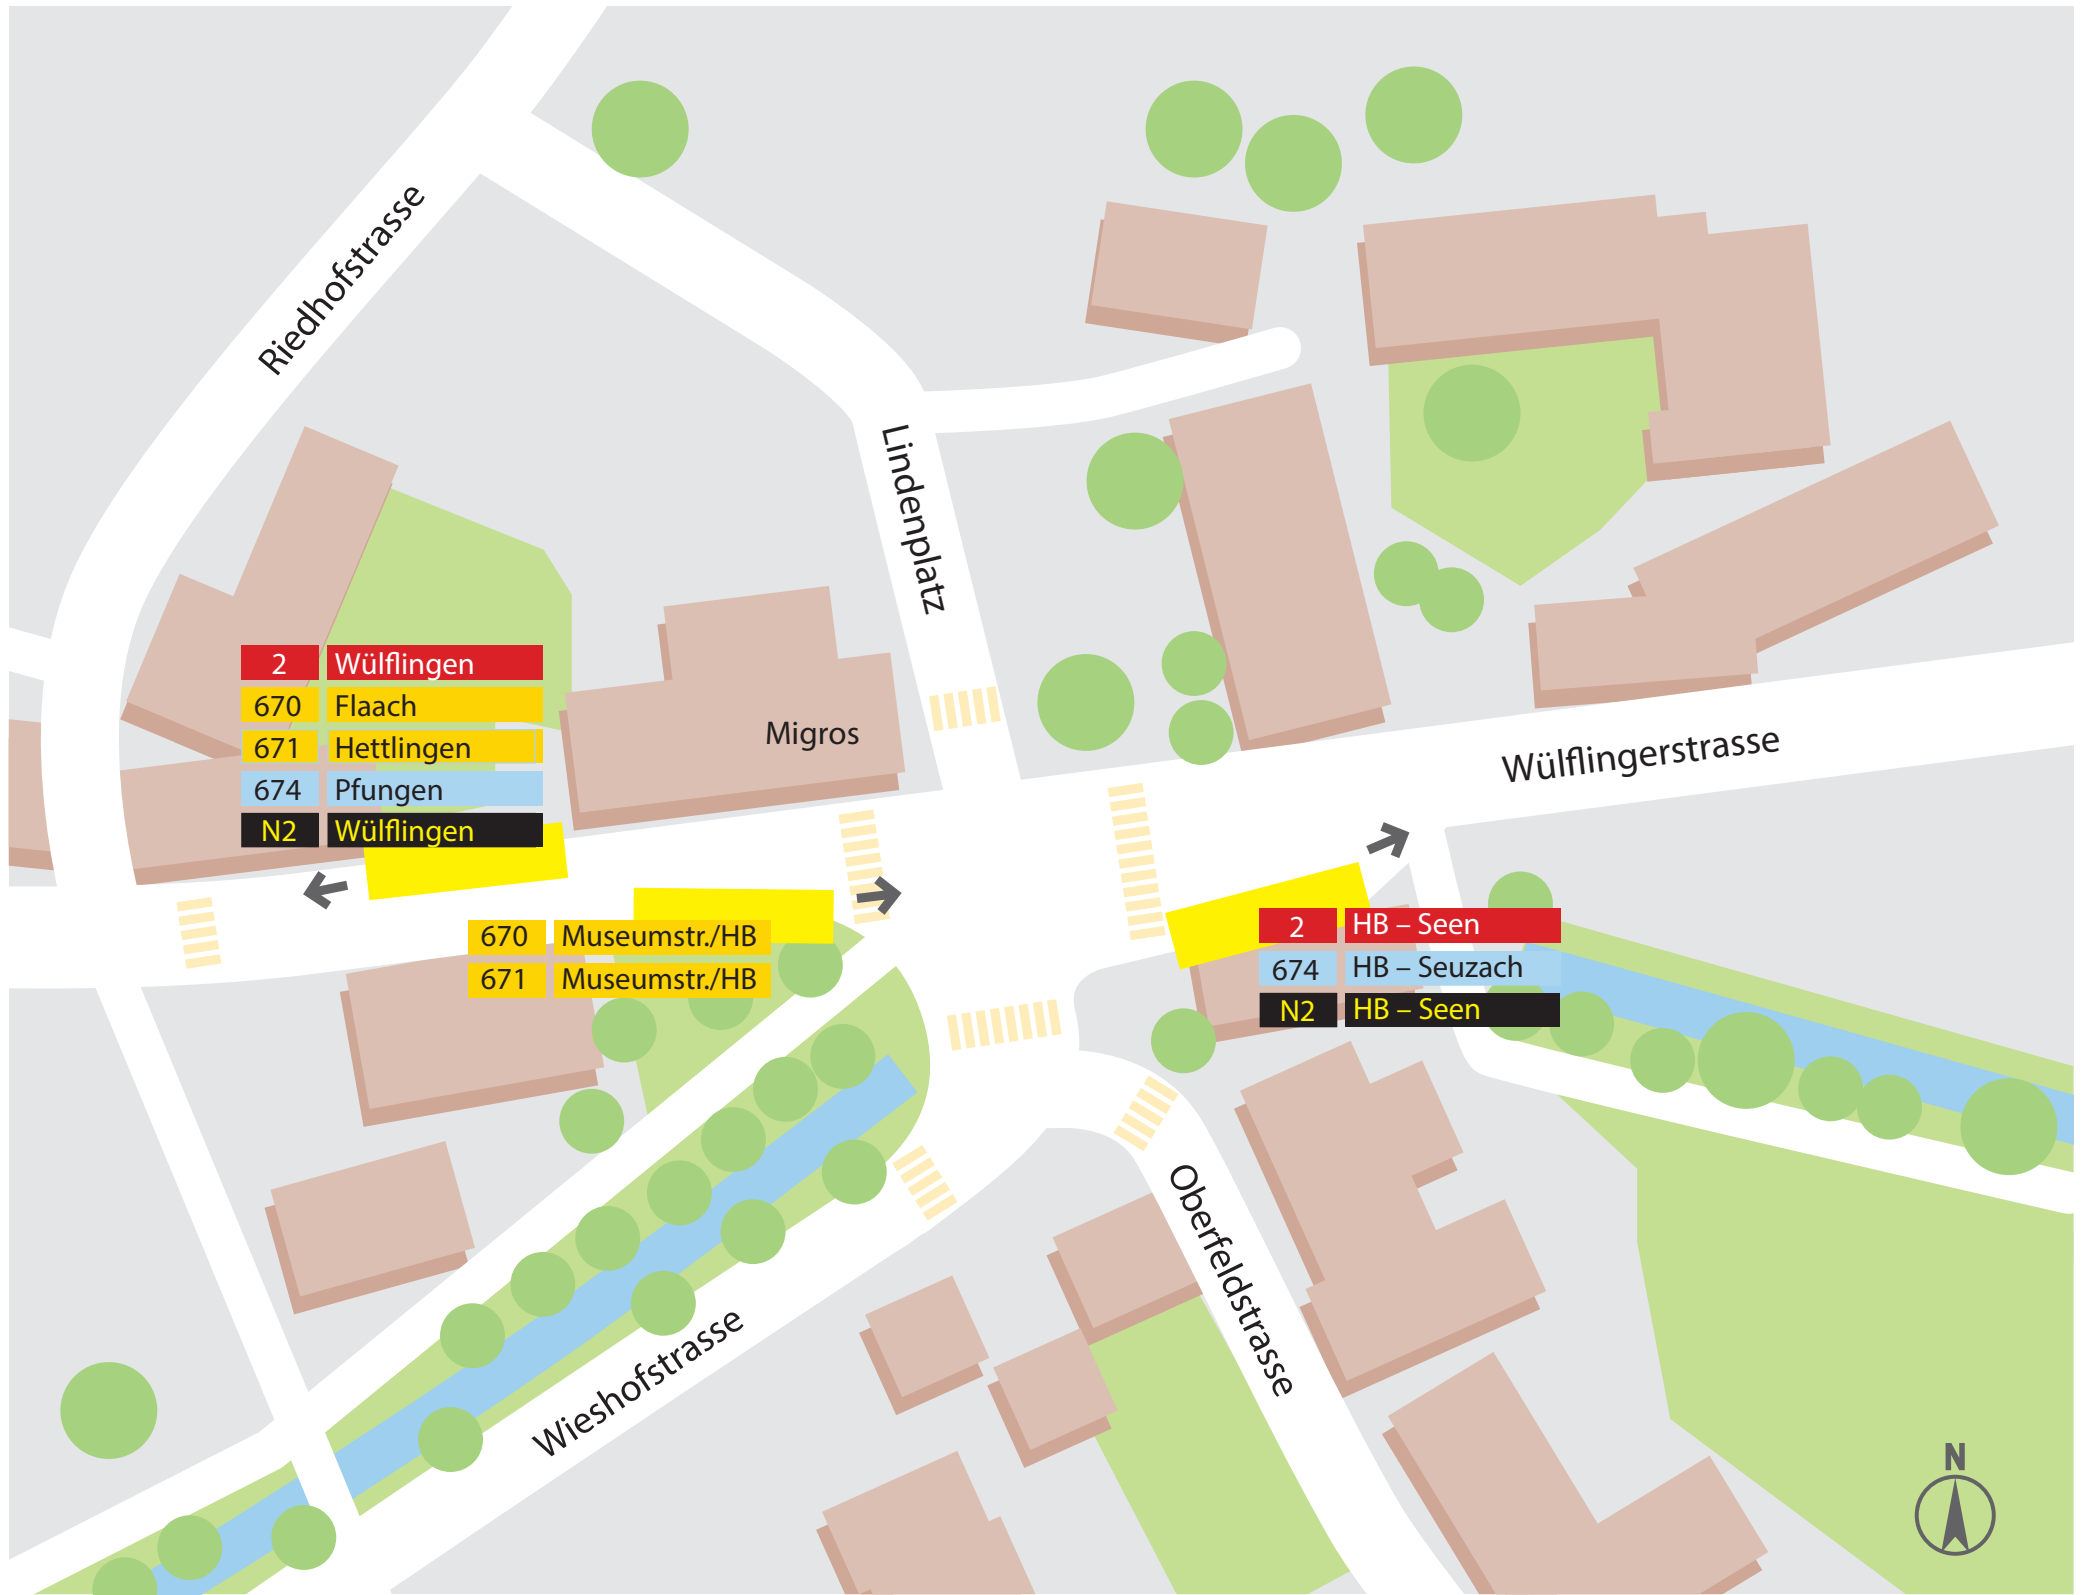

Lindenplatz

Situationsplan Bushaltestellen

 Bushaltestellen

 Fahrtrichtung

Linie	Destination
2	Hauptbahnhof – Seen
2	Wülflingen
674	Hauptbahnhof – Seuzach
674	Neftenbach – Pfungen

Linie	Destination
670	Neftenbach – Flaach
670	Museumstrasse/HB
671	Neftenbach – Hettlingen
671	Museumstrasse/HB
N2	Wülflingen
N2	Hauptbahnhof – Seen