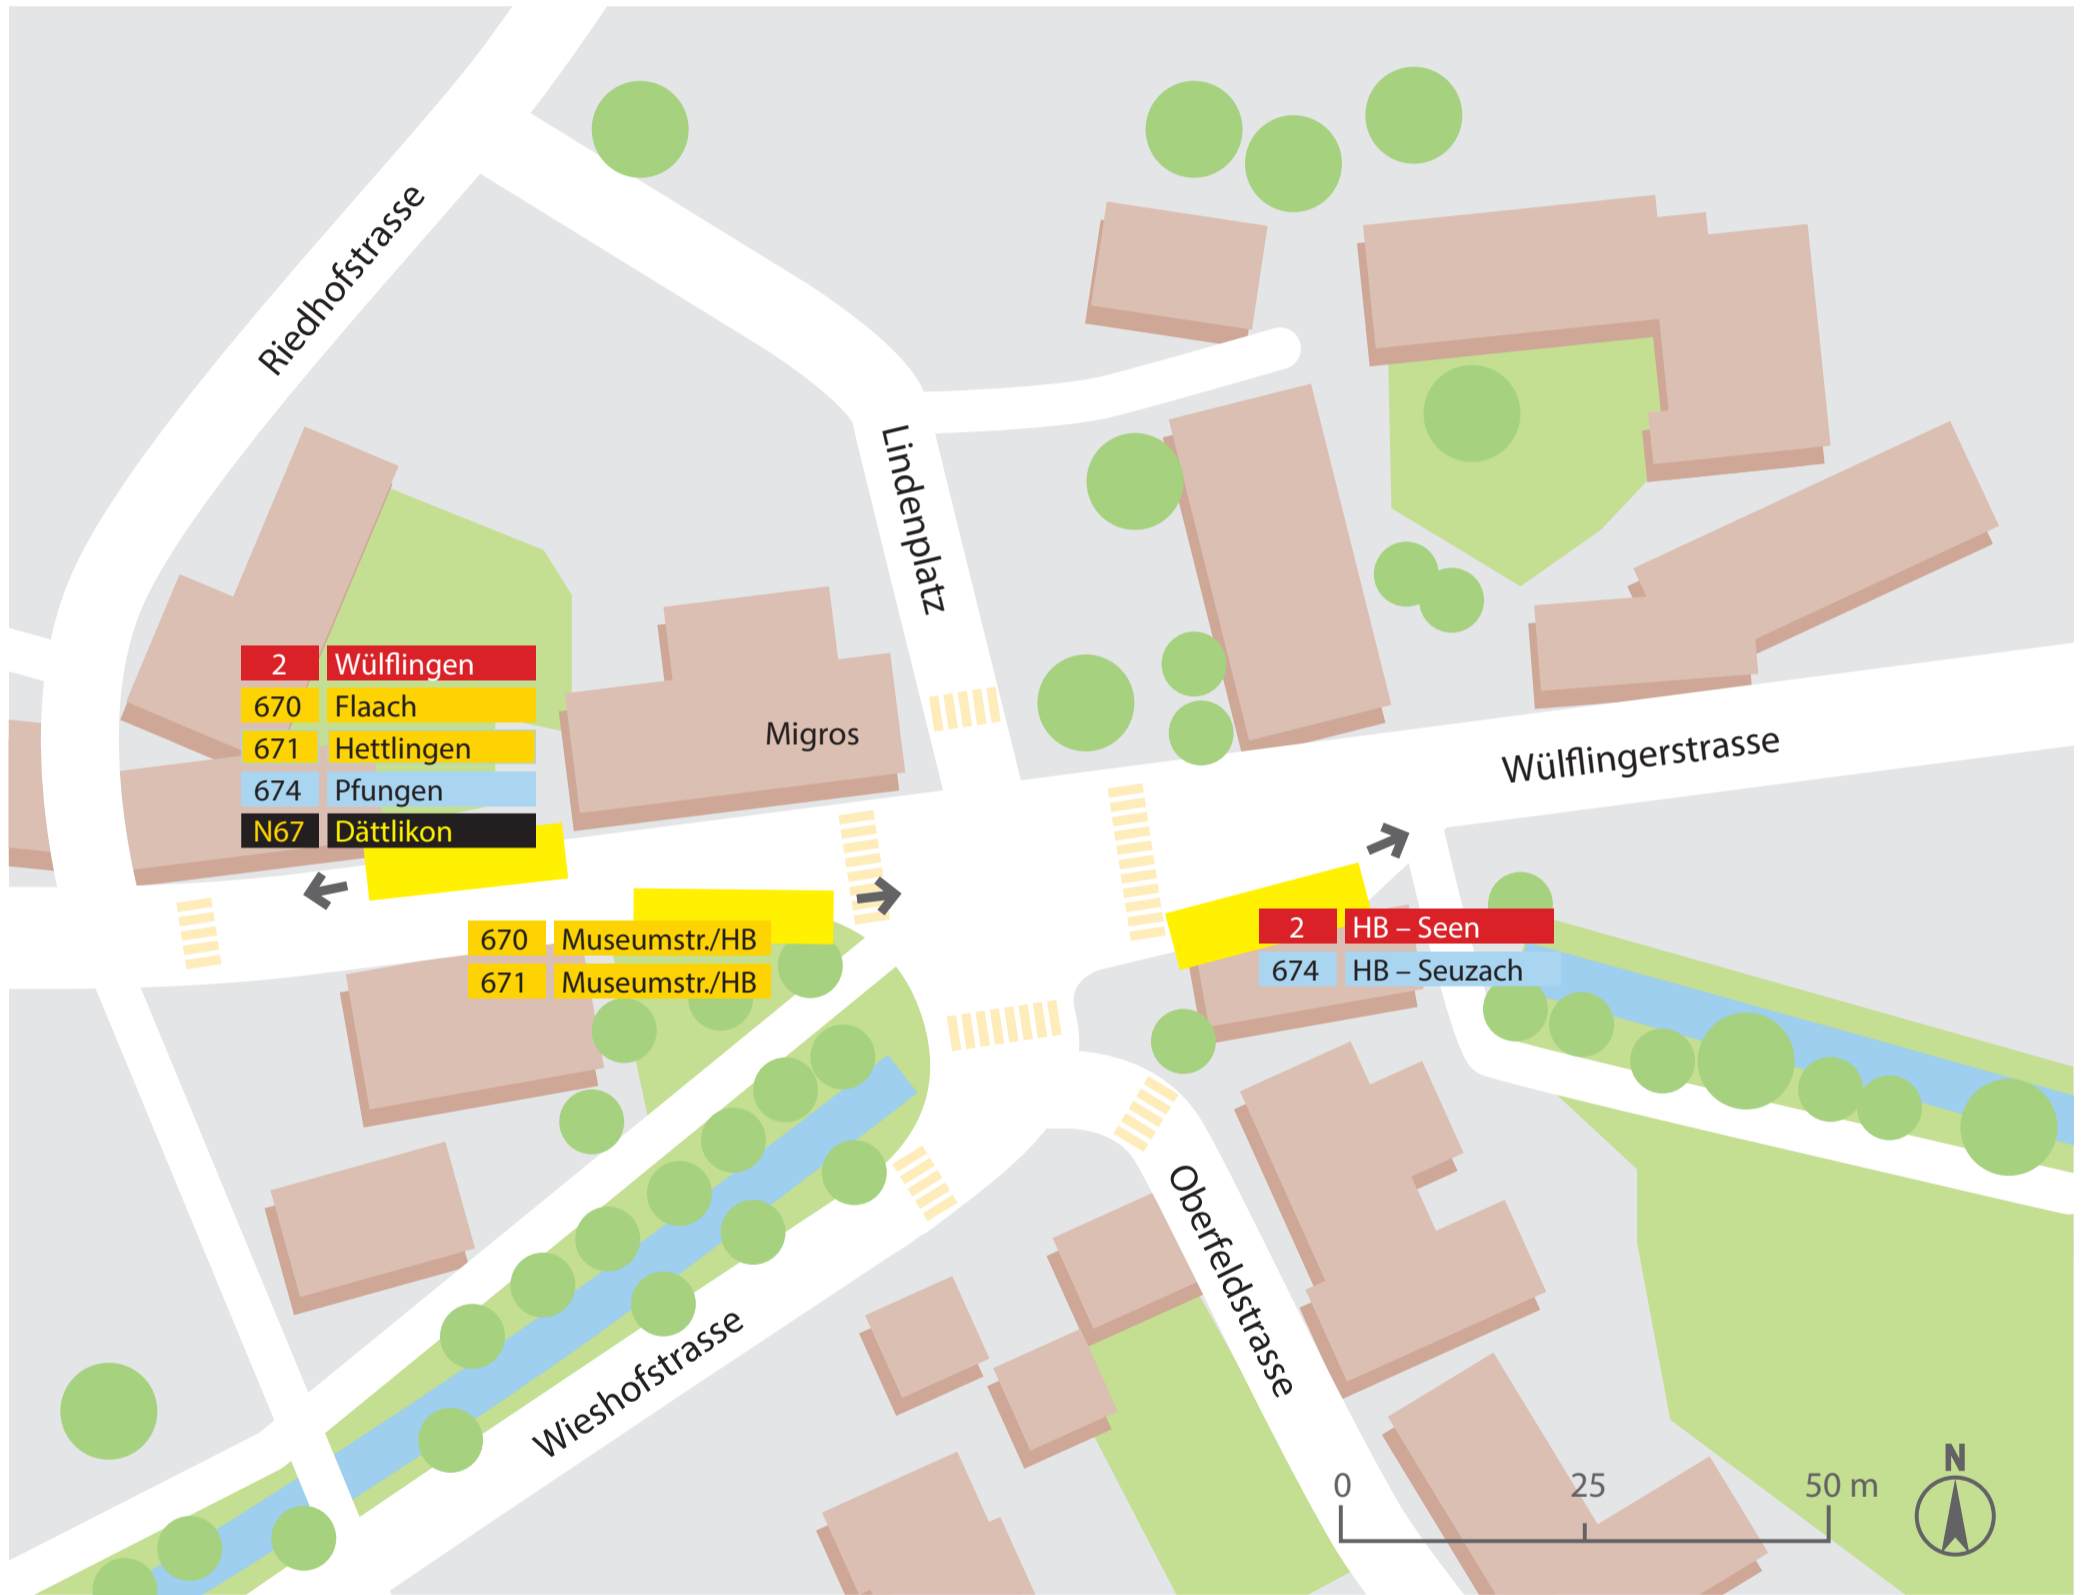

Haltestelle Lindenplatz

Situationsplan Bushaltestellen

Bushaltestellen

Fahrtrichtung

Linie	Destination
2	Hauptbahnhof - Seen
2	Wülflingen
674	Hauptbahnhof - Seuzach
674	Pfungen

Linie	Destination
670	Flaach
670	Museumstrasse/HB
671	Hettlingen
671	Museumstrasse/HB
N67	Dättlikon