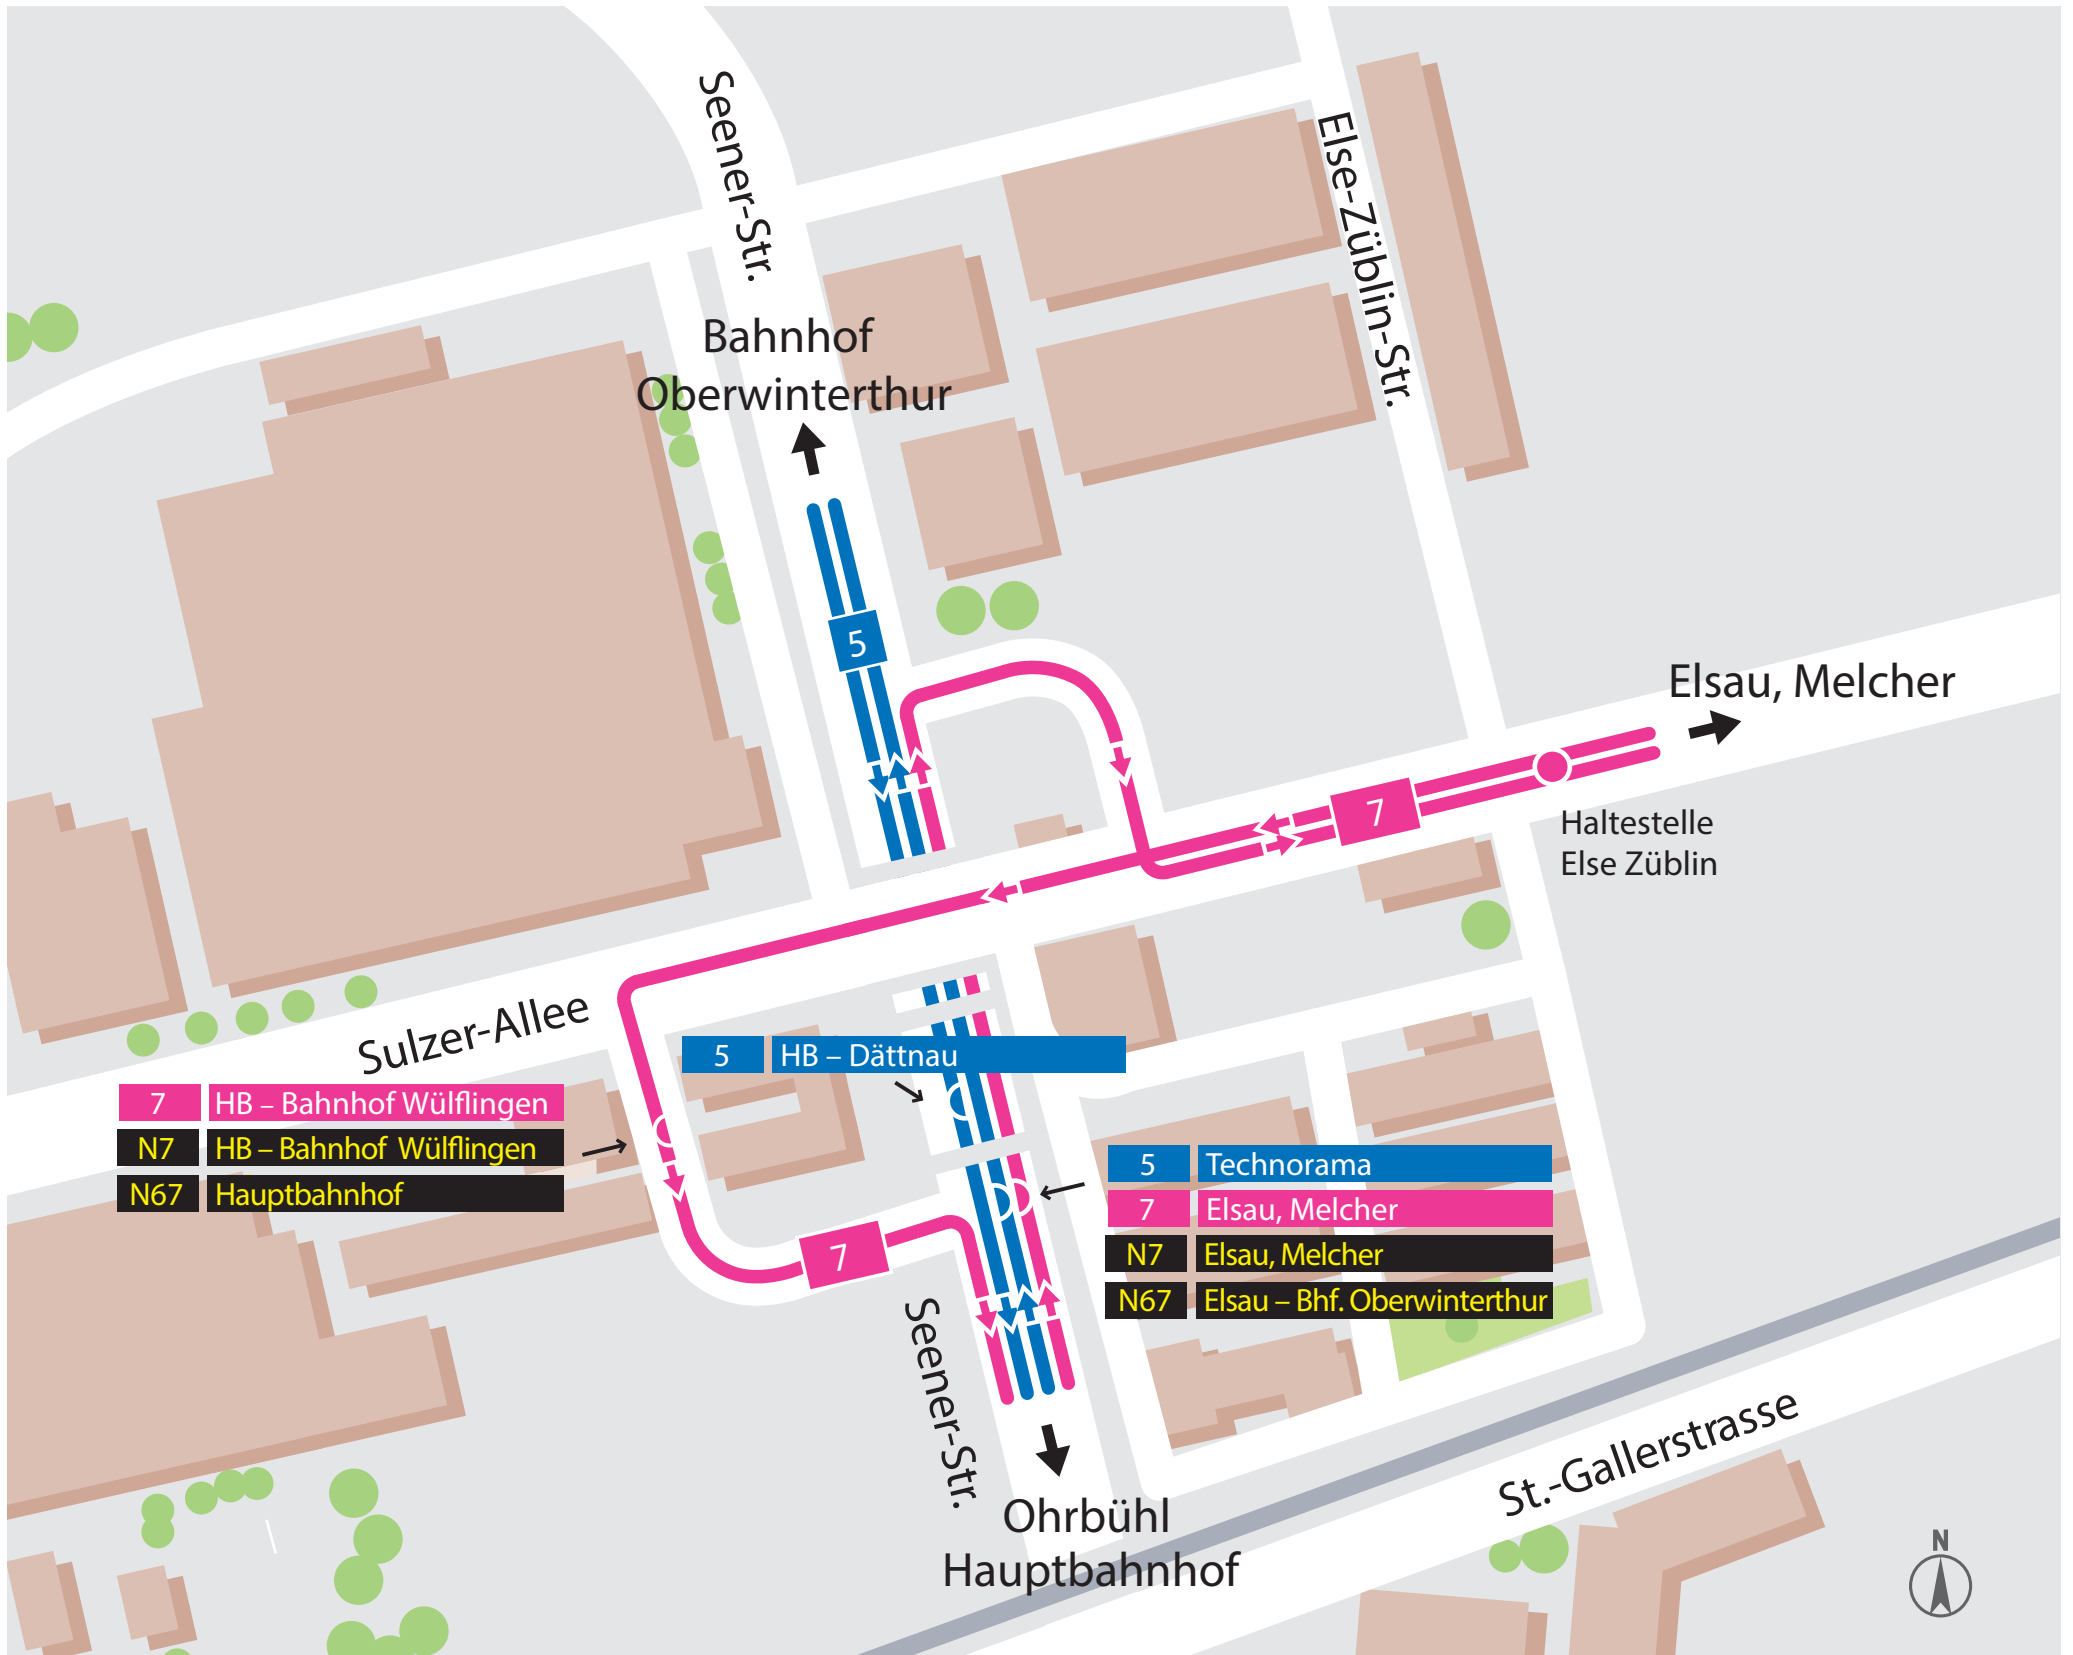

Industriepark

Situationsplan Bushaltestellen

- Bushaltestelle beide Richtungen
- Bushaltestellen eine Richtung
- ➔ Fahrtrichtung

| Linie | Destination |
|-------|-----------------------------------|
| 5 | Technorama |
| 5 | Hauptbahnhof – Dättnu |
| 7 | Elsau, Melcher |
| 7 | Hauptbahnhof – Bahnhof Wülflingen |

| Linie | Destination |
|-------|---|
| N7 | Elsau, Melcher |
| N7 | Hauptbahnhof – Bahnhof Wülflingen |
| N67 | Elsau – Wiesendangen – Bahnhof Oberwinterthur |
| N67 | Hauptbahnhof |