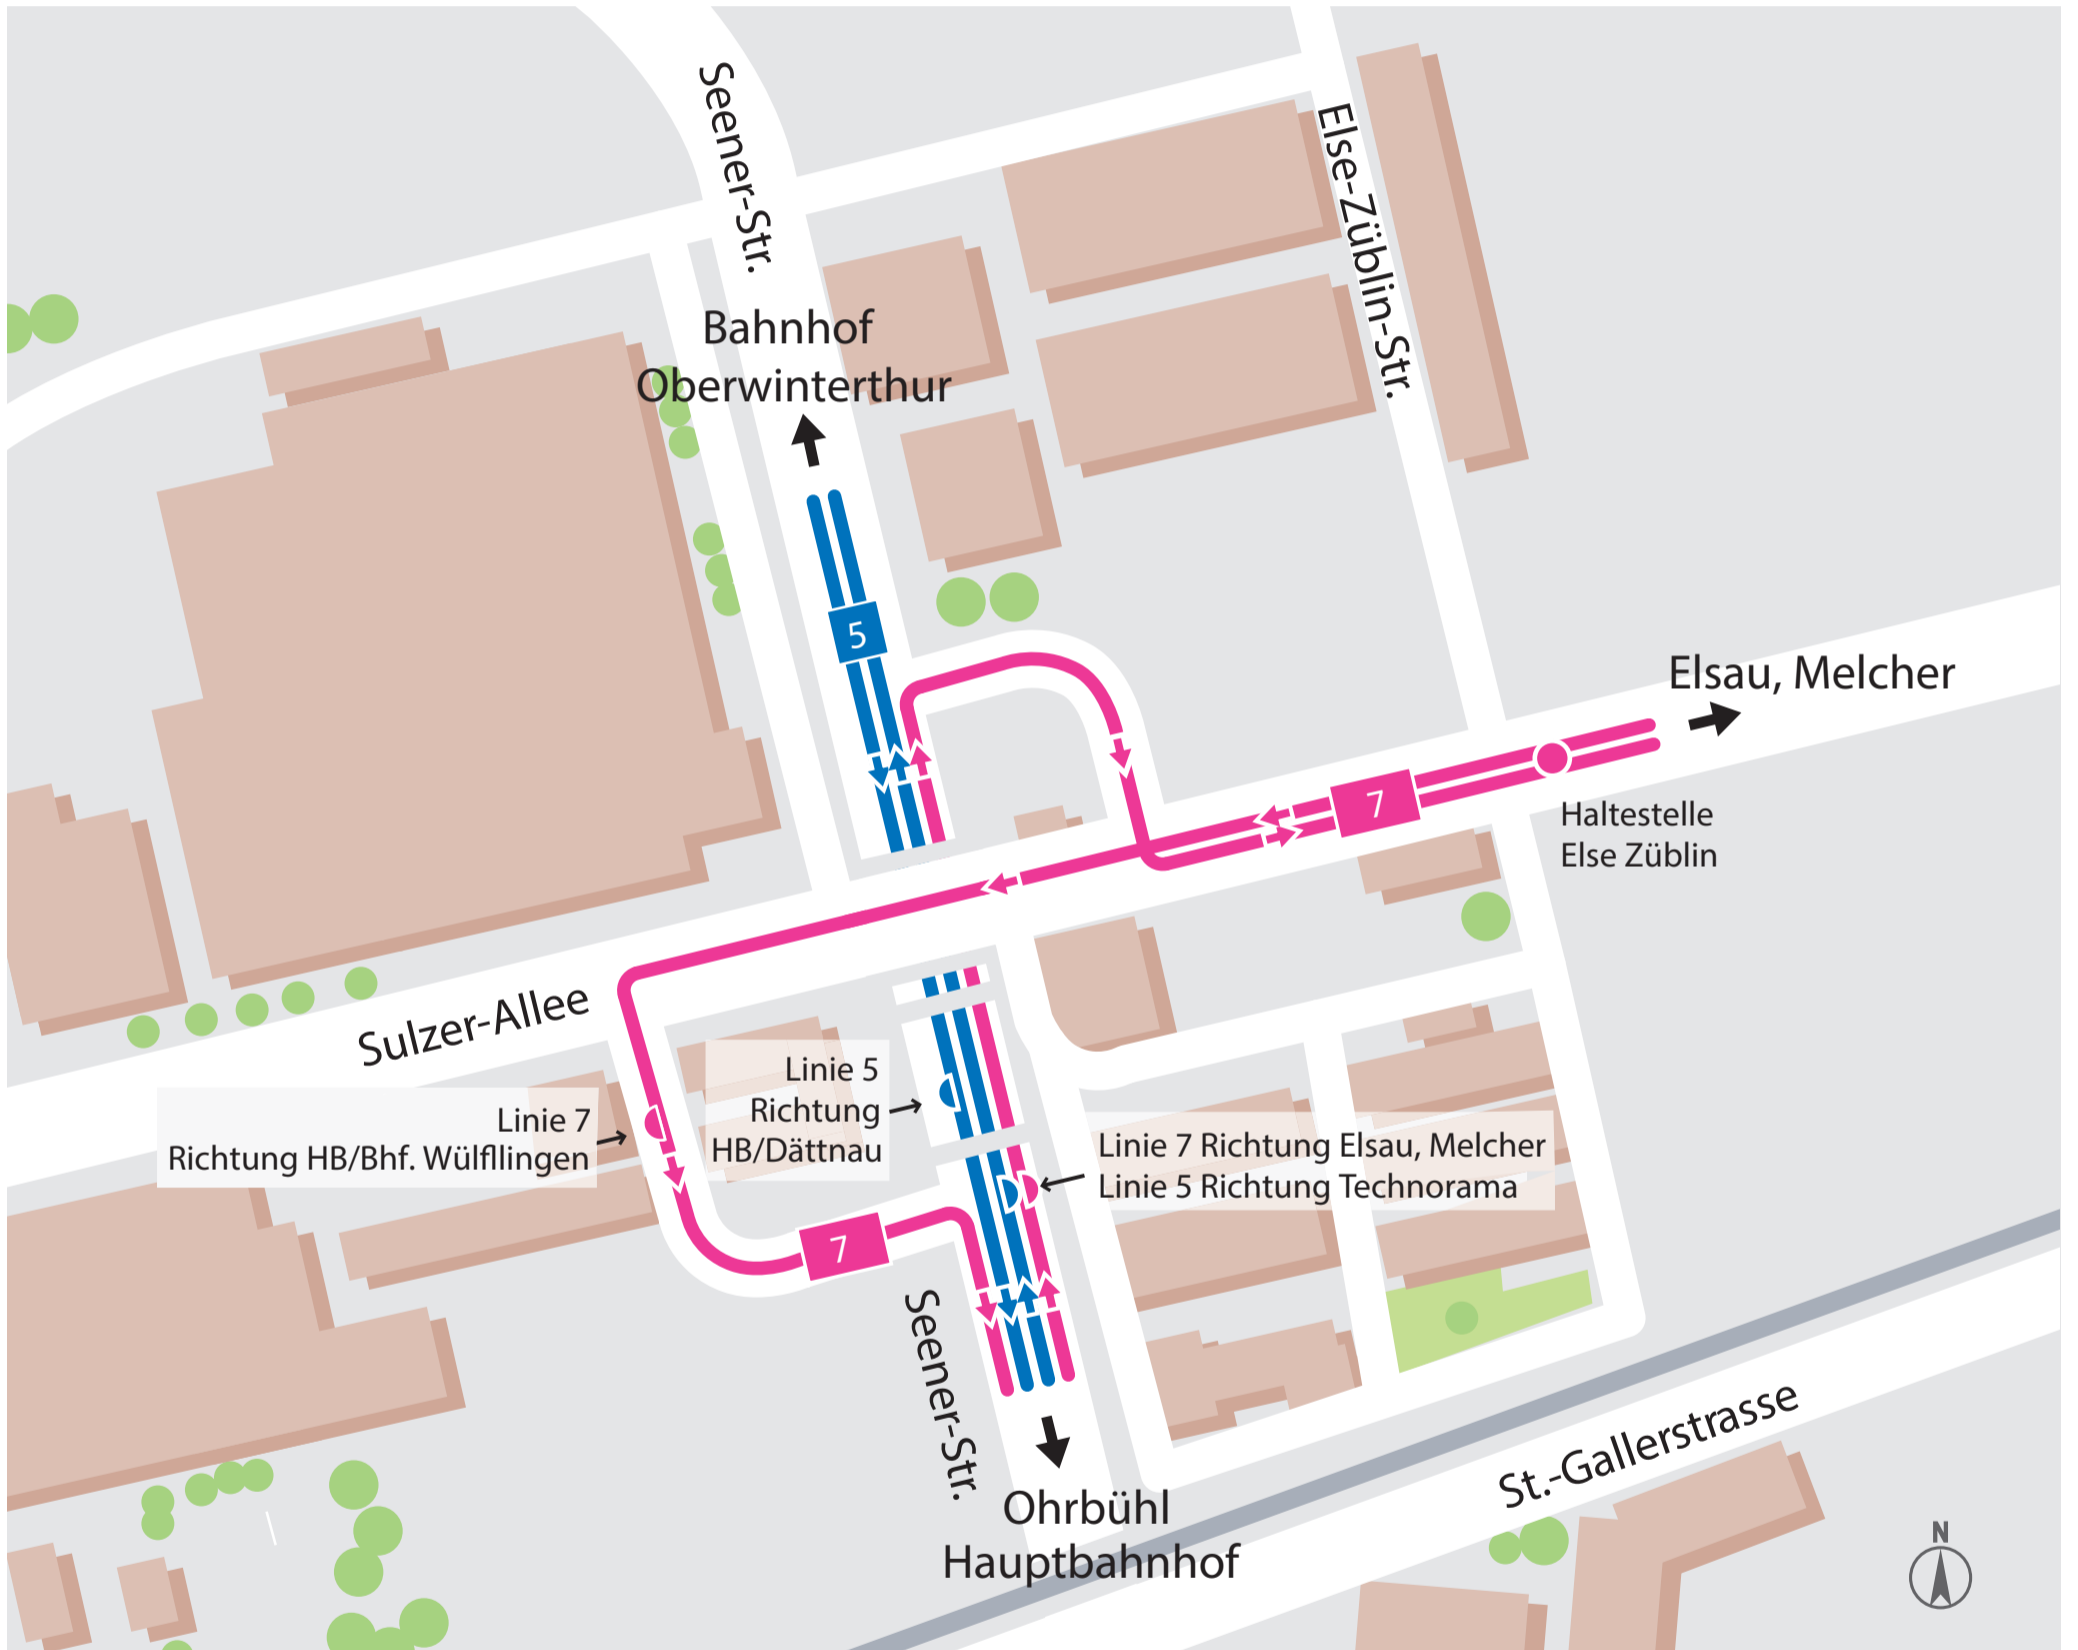

Haltestelle Industriepark

Situationsplan Bushaltestellen

- Bushaltestelle beide Richtungen
- ● Bushaltestellen eine Richtung
- ➔ Fahrtrichtung

Linie	Destination
5	Technorama
5	Hauptbahnhof – Dätttau
7	Hauptbahnhof – Bahnhof Wülflingen
7	Elsau, Melcher