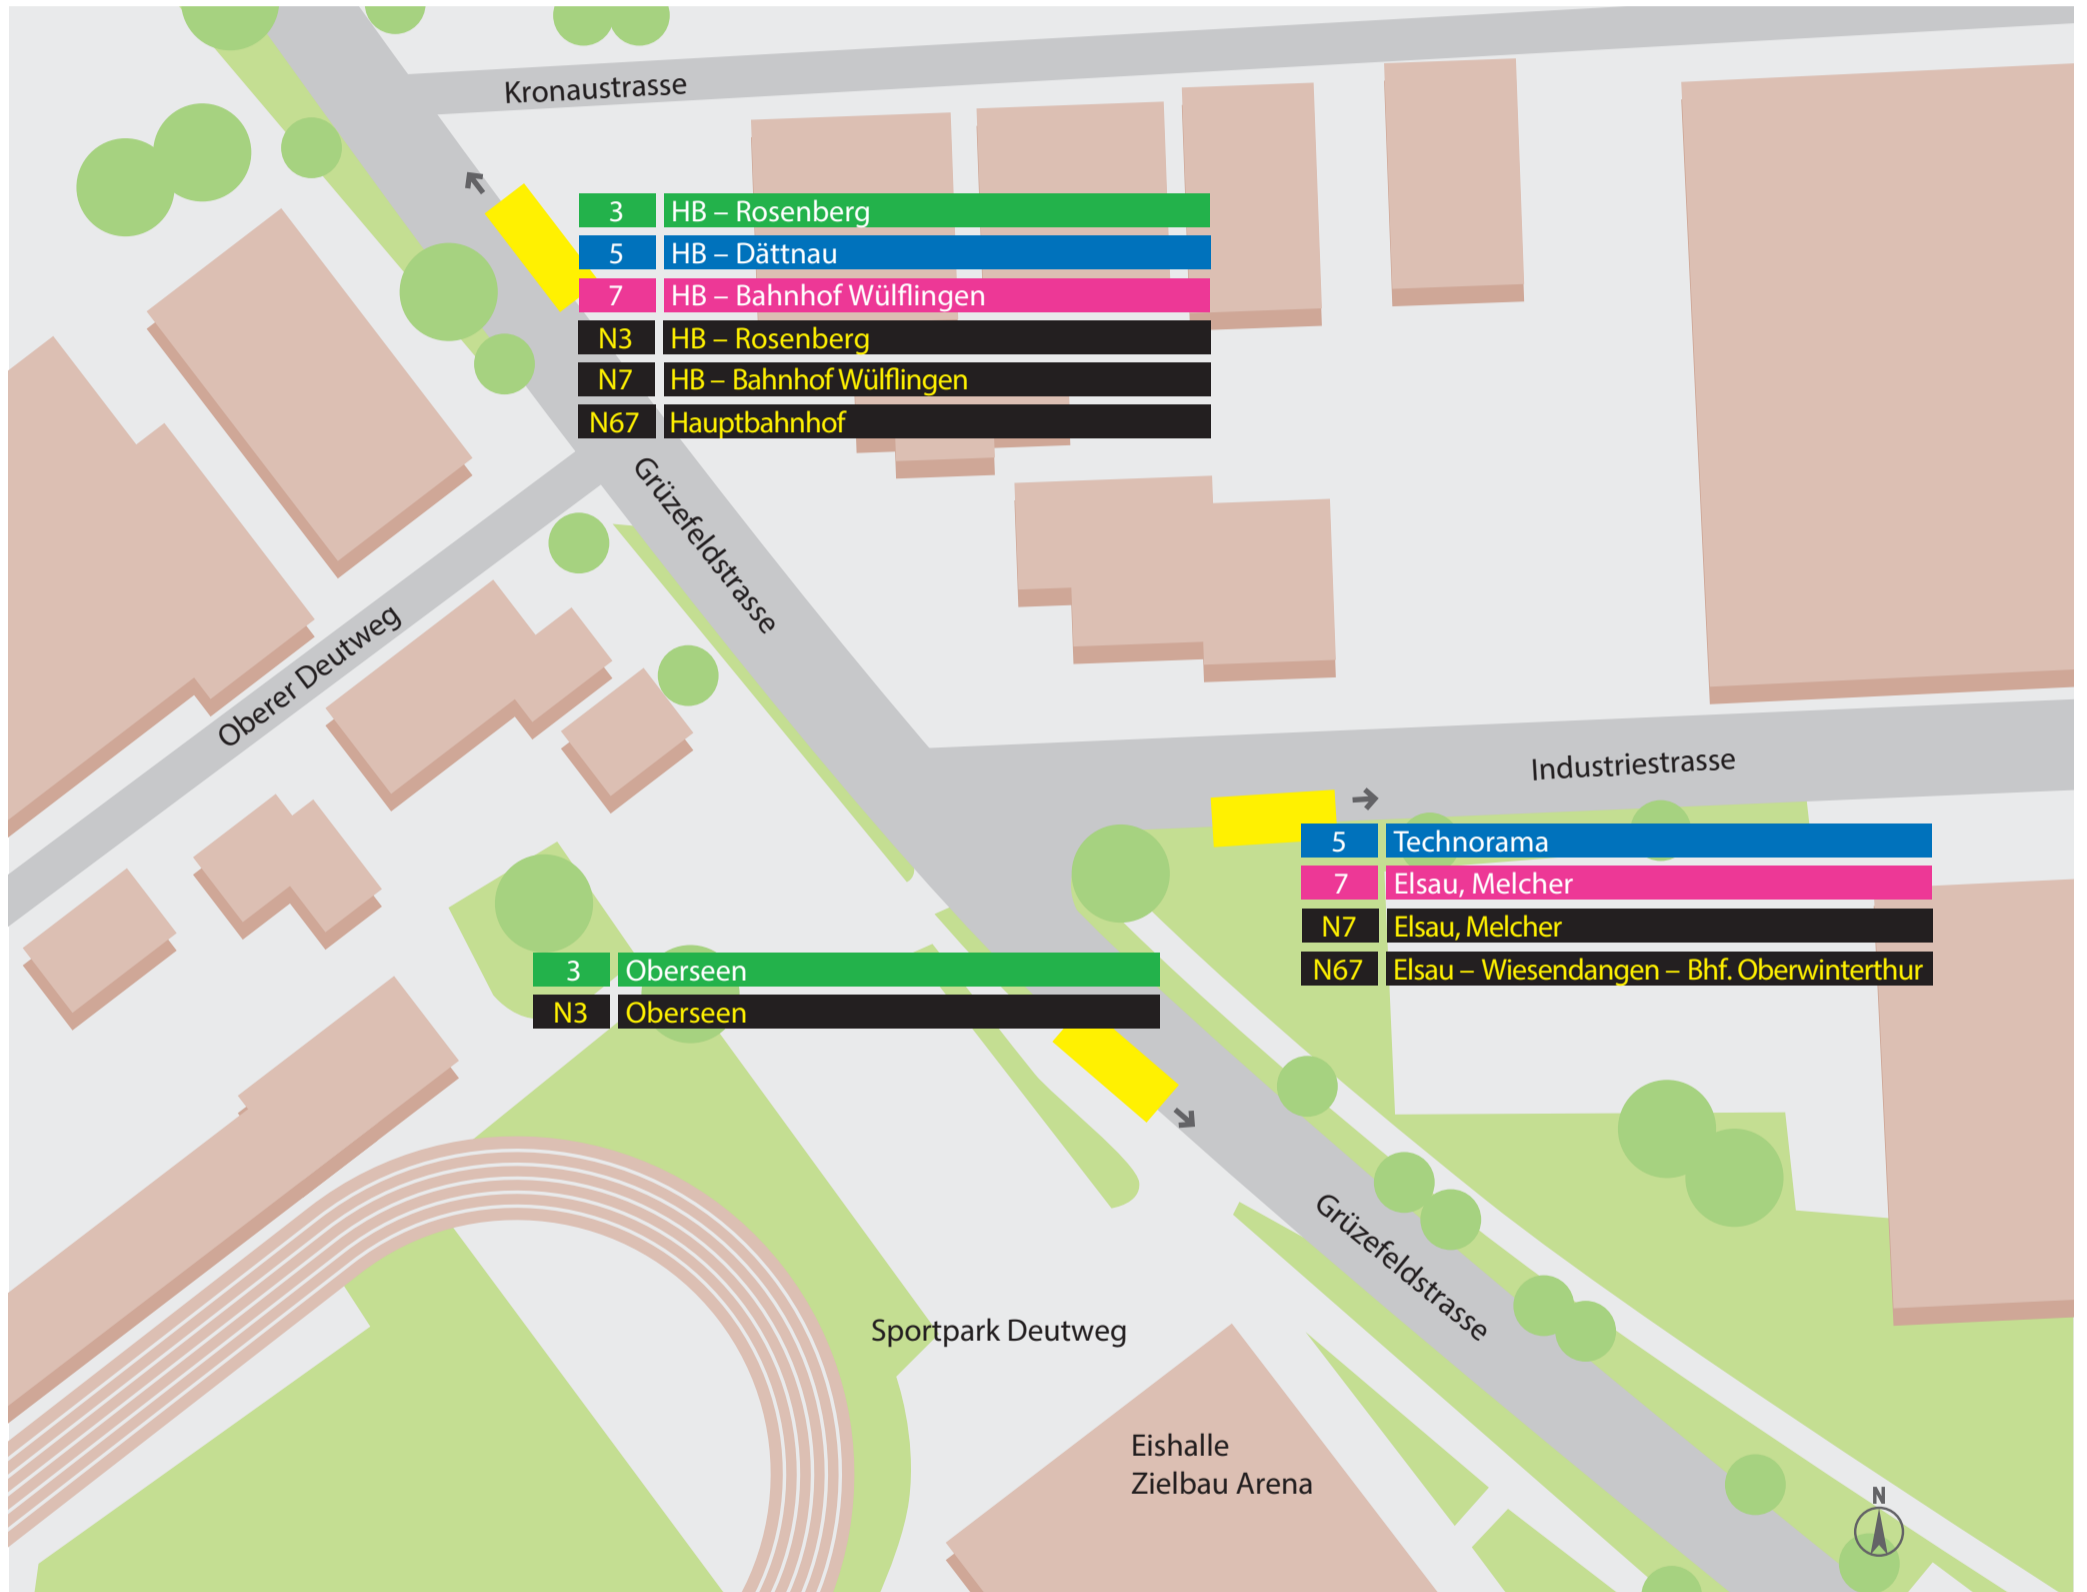

Eishalle

Situationsplan Bushaltestellen

Bushaltestellen
 Fahrtrichtung

Linie	Destination
3	Oberseen
3	Hauptbahnhof – Rosenberg
5	Technorama
5	Hauptbahnhof – Dättneu
7	Elsau, Melcher
7	Hauptbahnhof – Bahnhof Wülflingen

Linie	Destination
N3	Oberseen
N3	Hauptbahnhof – Rosenberg
N7	Elsau, Melcher
N7	Hauptbahnhof – Bahnhof Wülflingen
N67	Elsau – Wiesendangen – Bhf. Oberwinterthur
N67	Hauptbahnhof