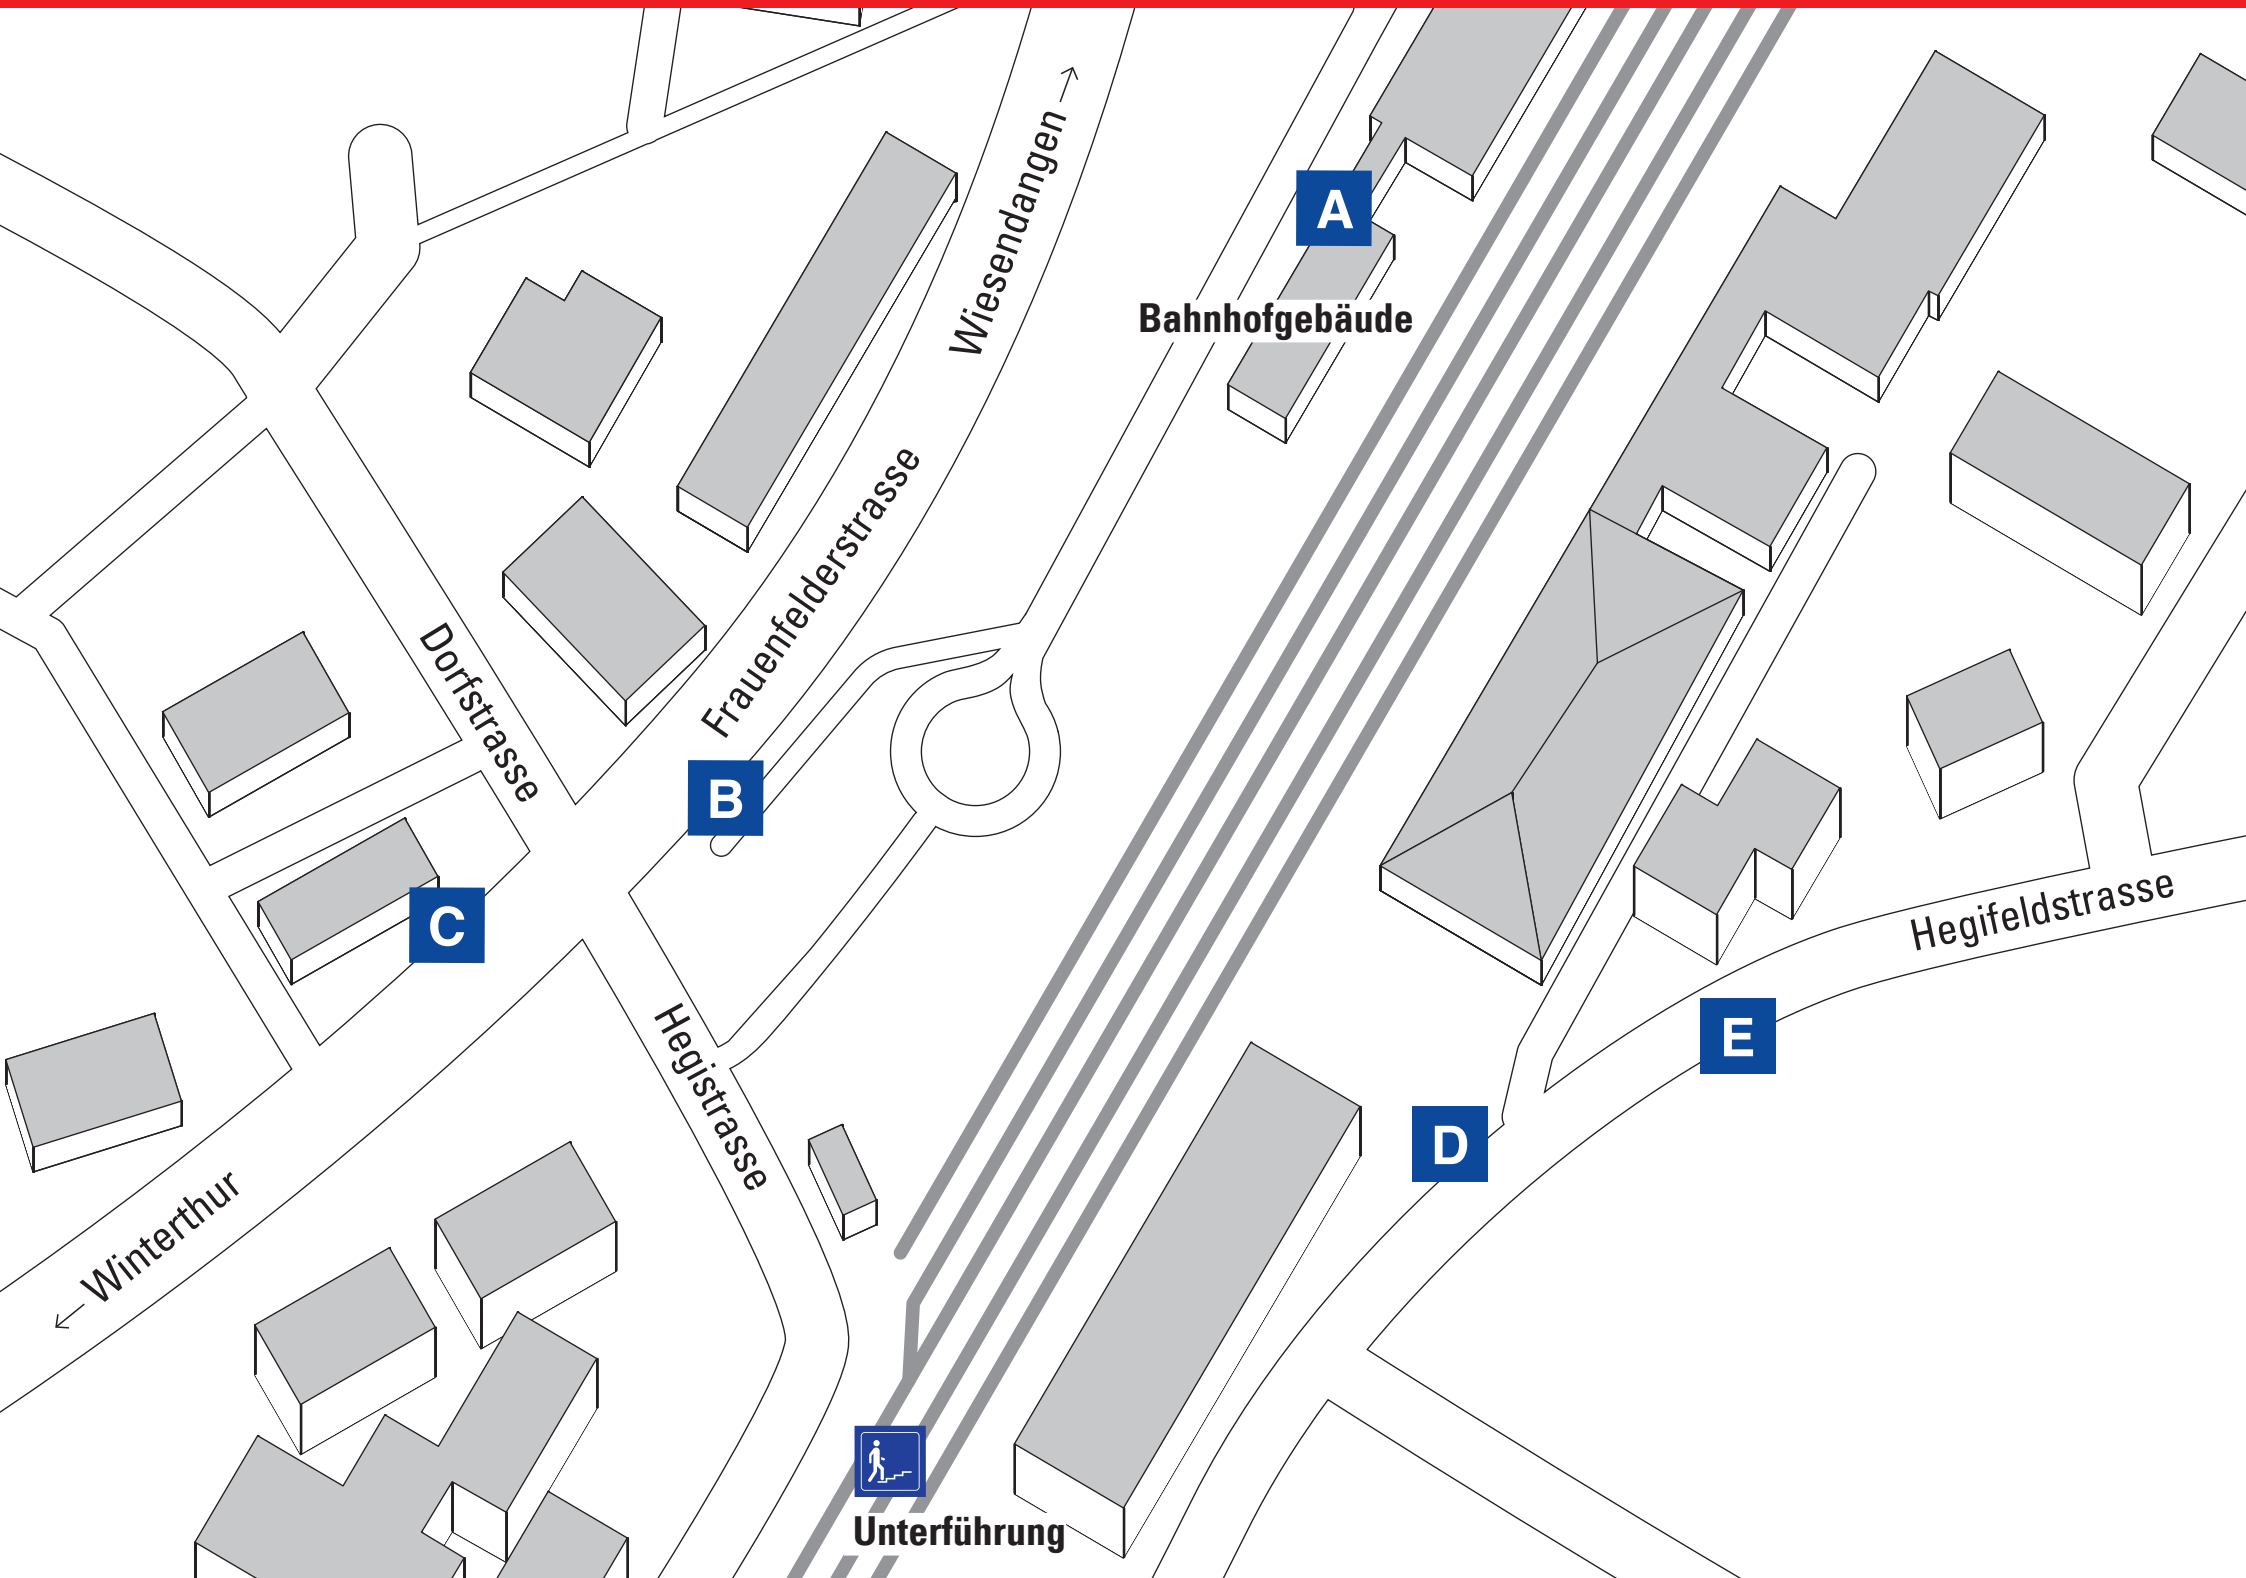

Bushaltekanten

Bahnhof Oberwinterthur

Linien	Ziel	Kanten
1 N1	Oberwinterthur	B
1	Hauptbahnhof – Töss	C
N1	Hauptbahnhof – Dätttau	C
5	Technorama	B
5	Hauptbahnhof – Dätttau	C

Linien	Ziel	Kanten
10	Kantonsschule – Hauptbahnhof	A
610	Wiesendangen	A
680	Obertor – Hauptbahnhof	D
680	Elsau – Elgg	E
N67	Wiesendangen – Elsau	A