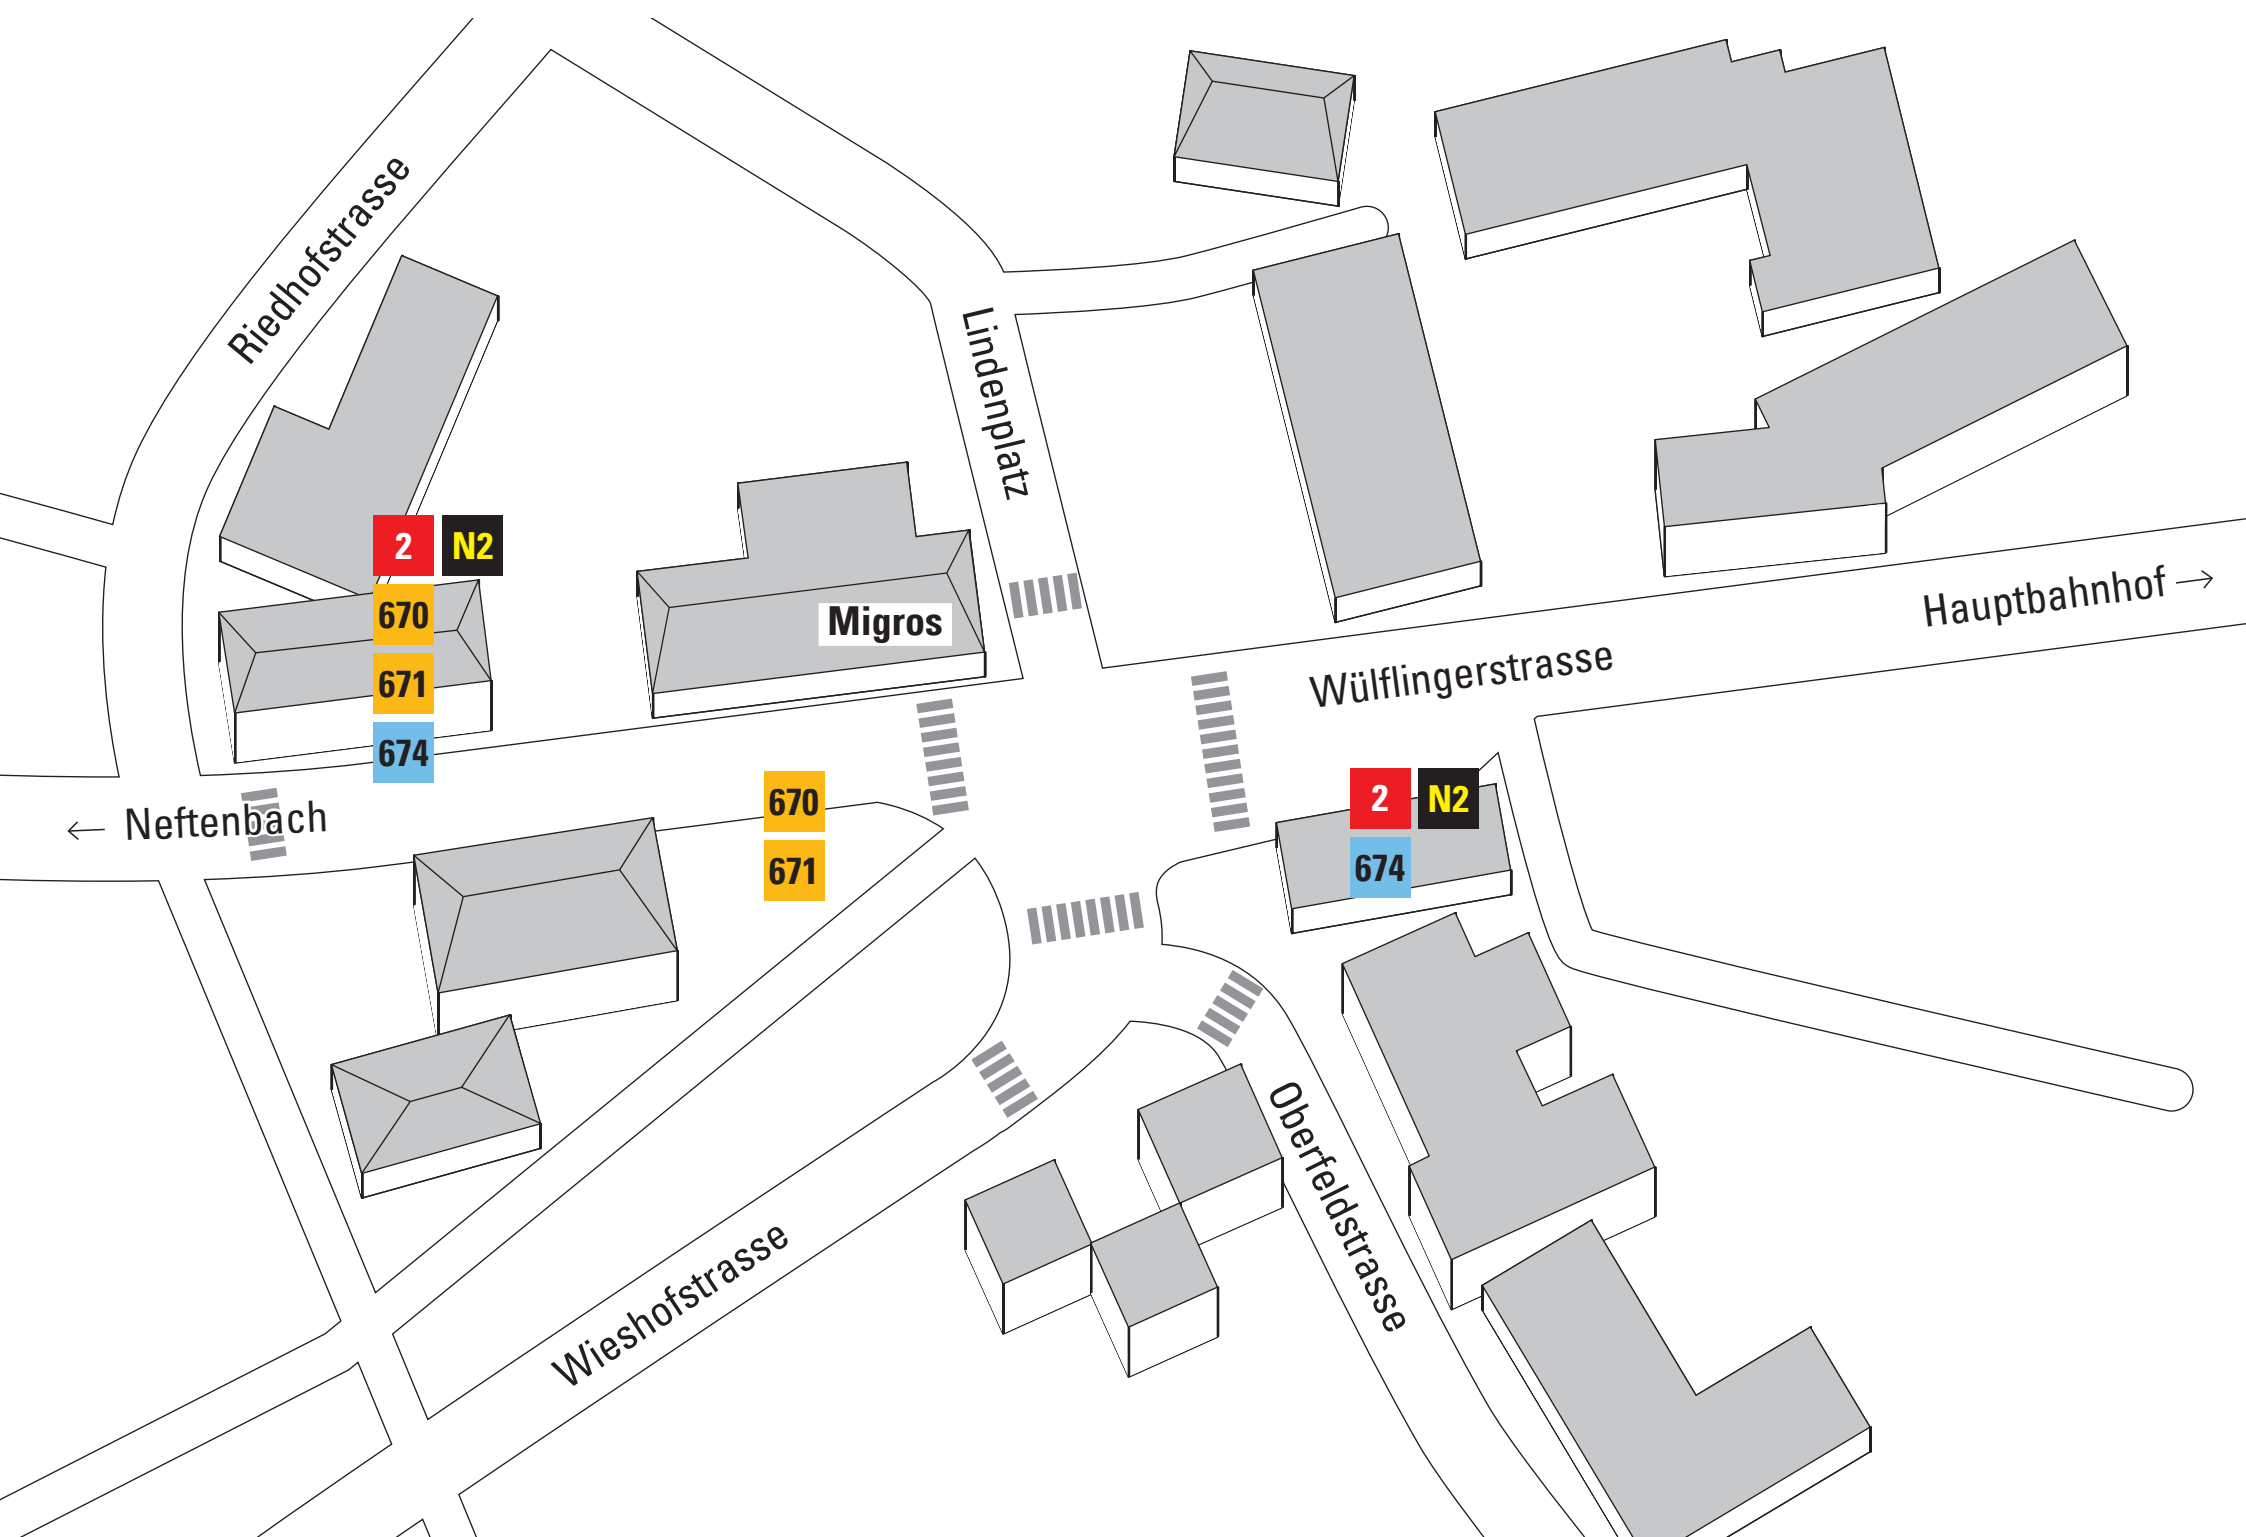

Bushaltekanten

Winterthur, Lindenplatz

Linien	Ziel
2 N2	Wülflingen
670	Neftenbach – Flaach
671	Neftenbach – Hettlingen
674	Neftenbach – Pfungen

Linien	Ziel
670	Museumstrasse/HB
671	Museumstrasse/HB

Linien	Ziel
2 N2	Hauptbahnhof – Seen
674	Hauptbahnhof – Seuzach