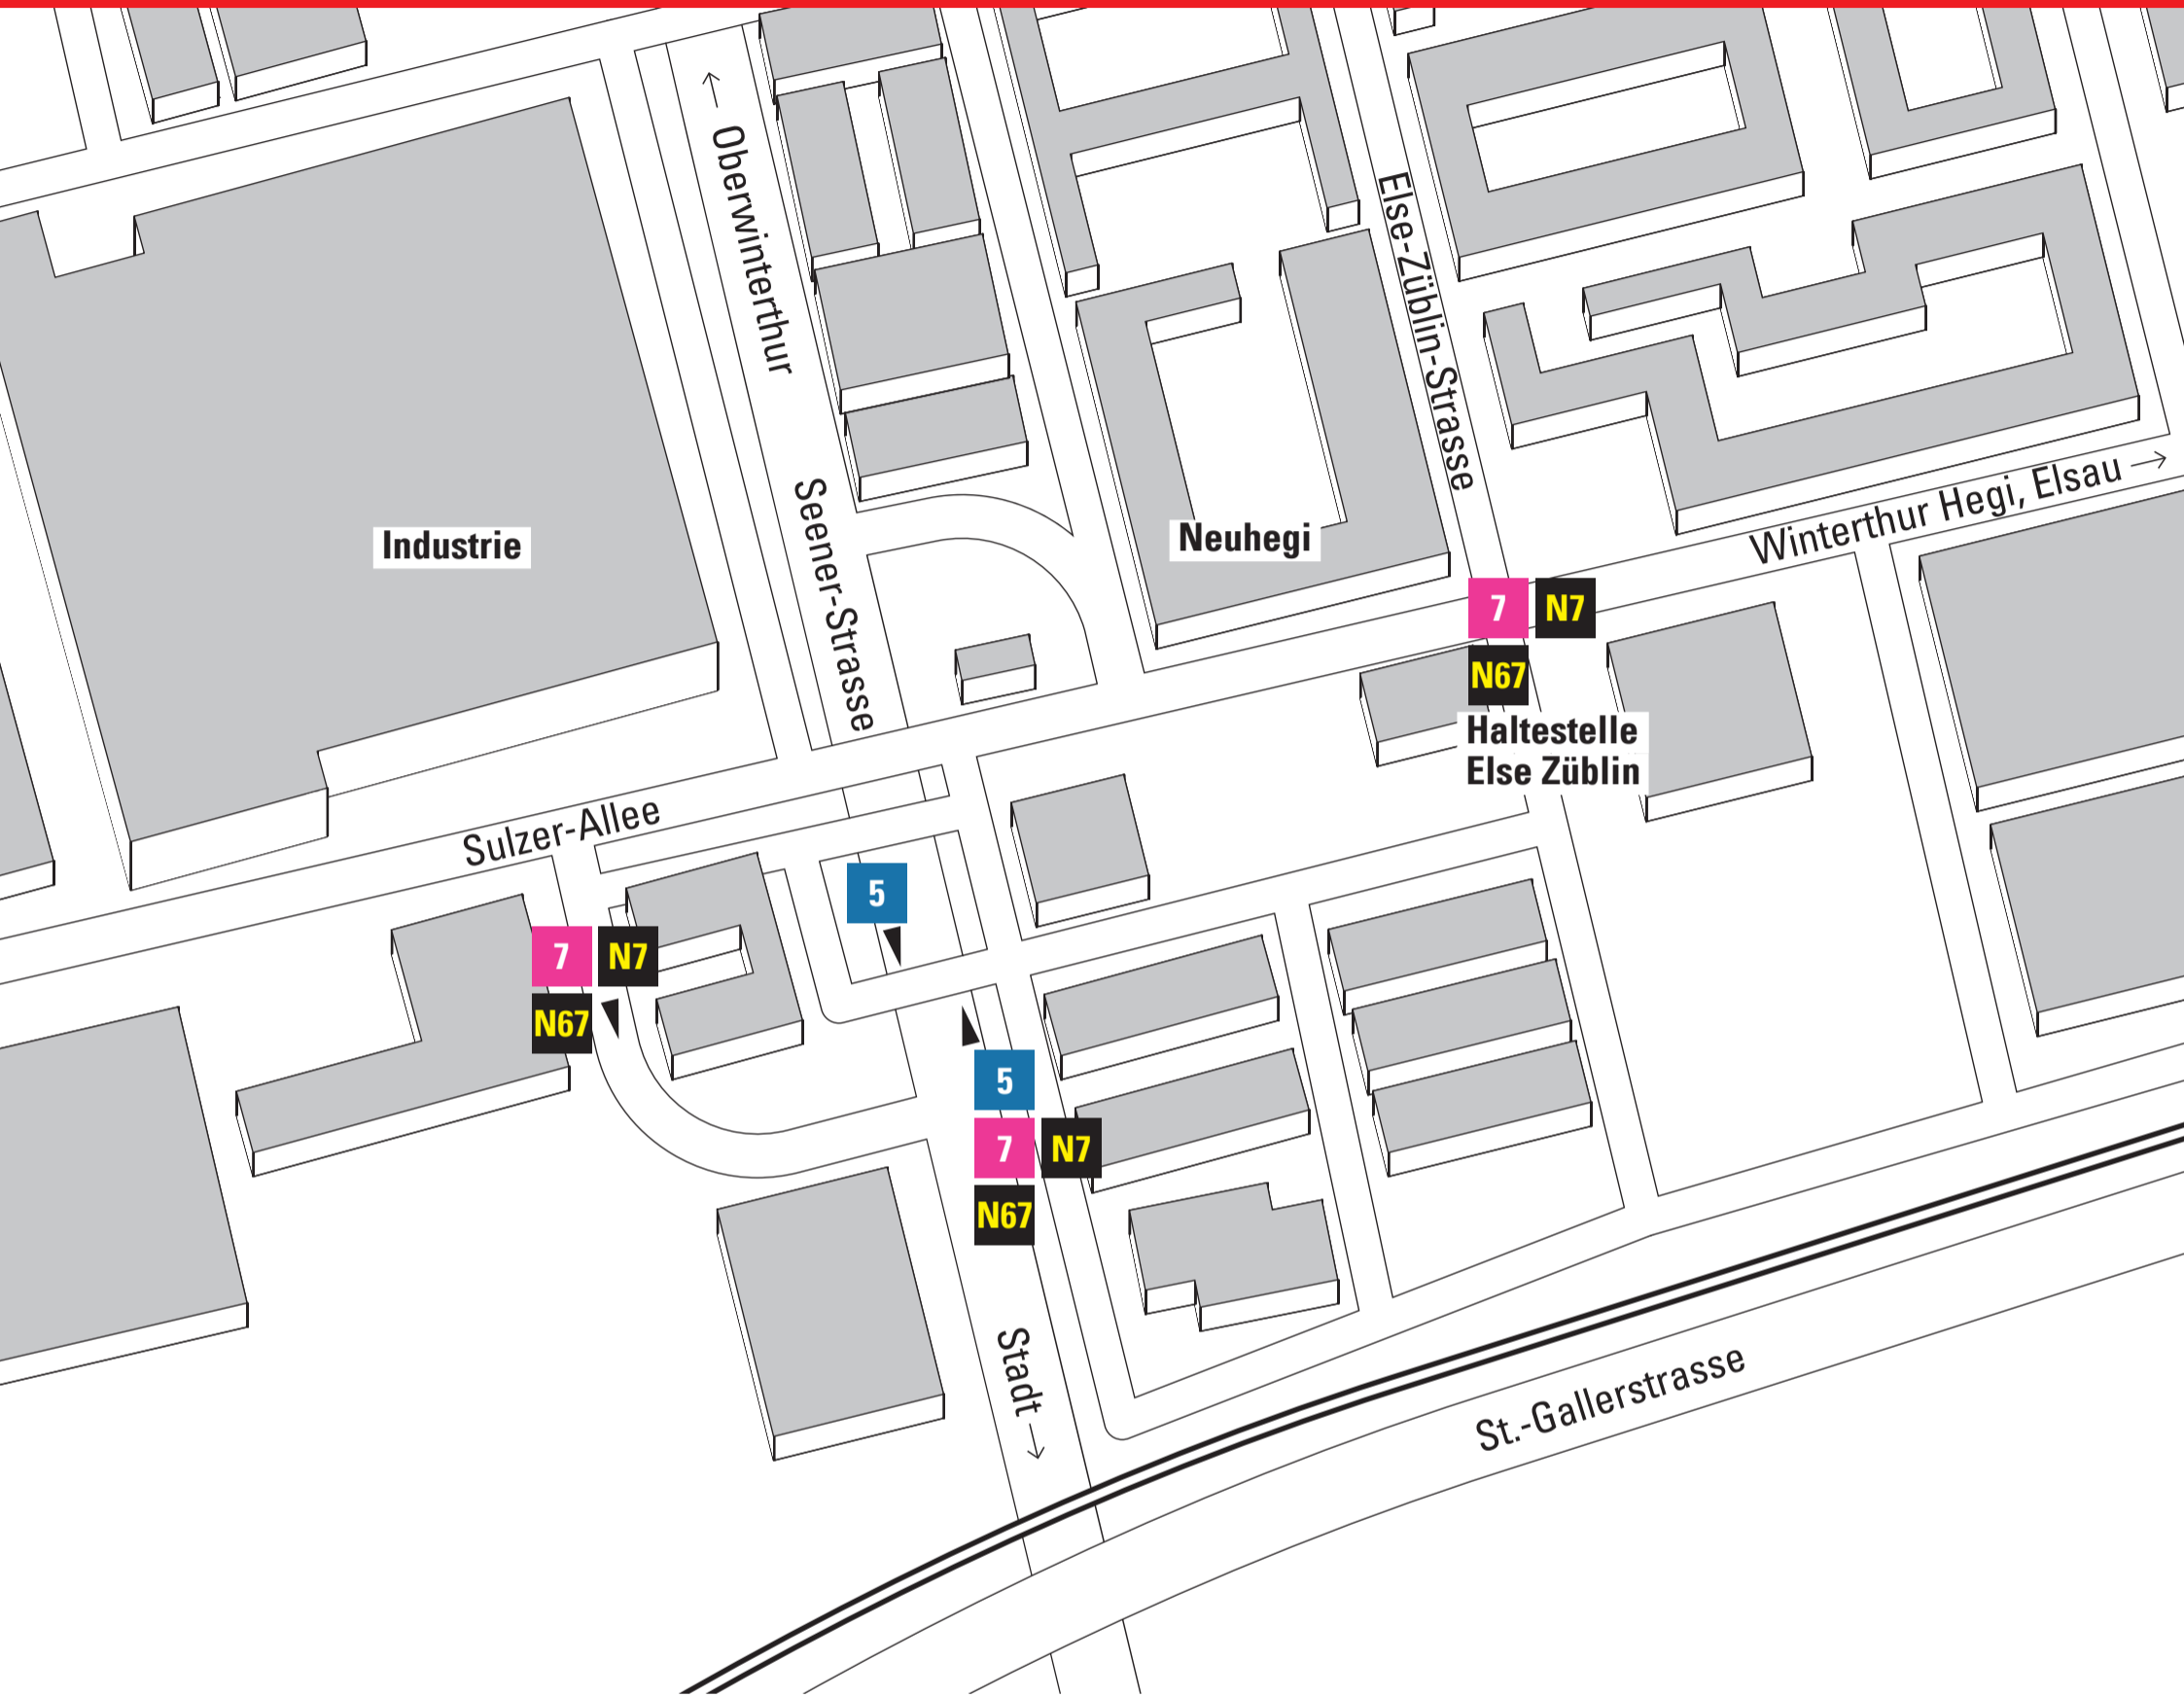

Bushaltekanten

Winterthur, Industriepark

Linien	Ziel
5	Hauptbahnhof – Dättnau
7 N7	Hauptbahnhof – Bahnhof Wülflingen
N67	Hauptbahnhof

Linien	Ziel
5	Technorama
7 N7	Elsau, Melcher
N67	Elsau – Wiesendangen – Bhf. Oberwinterthur