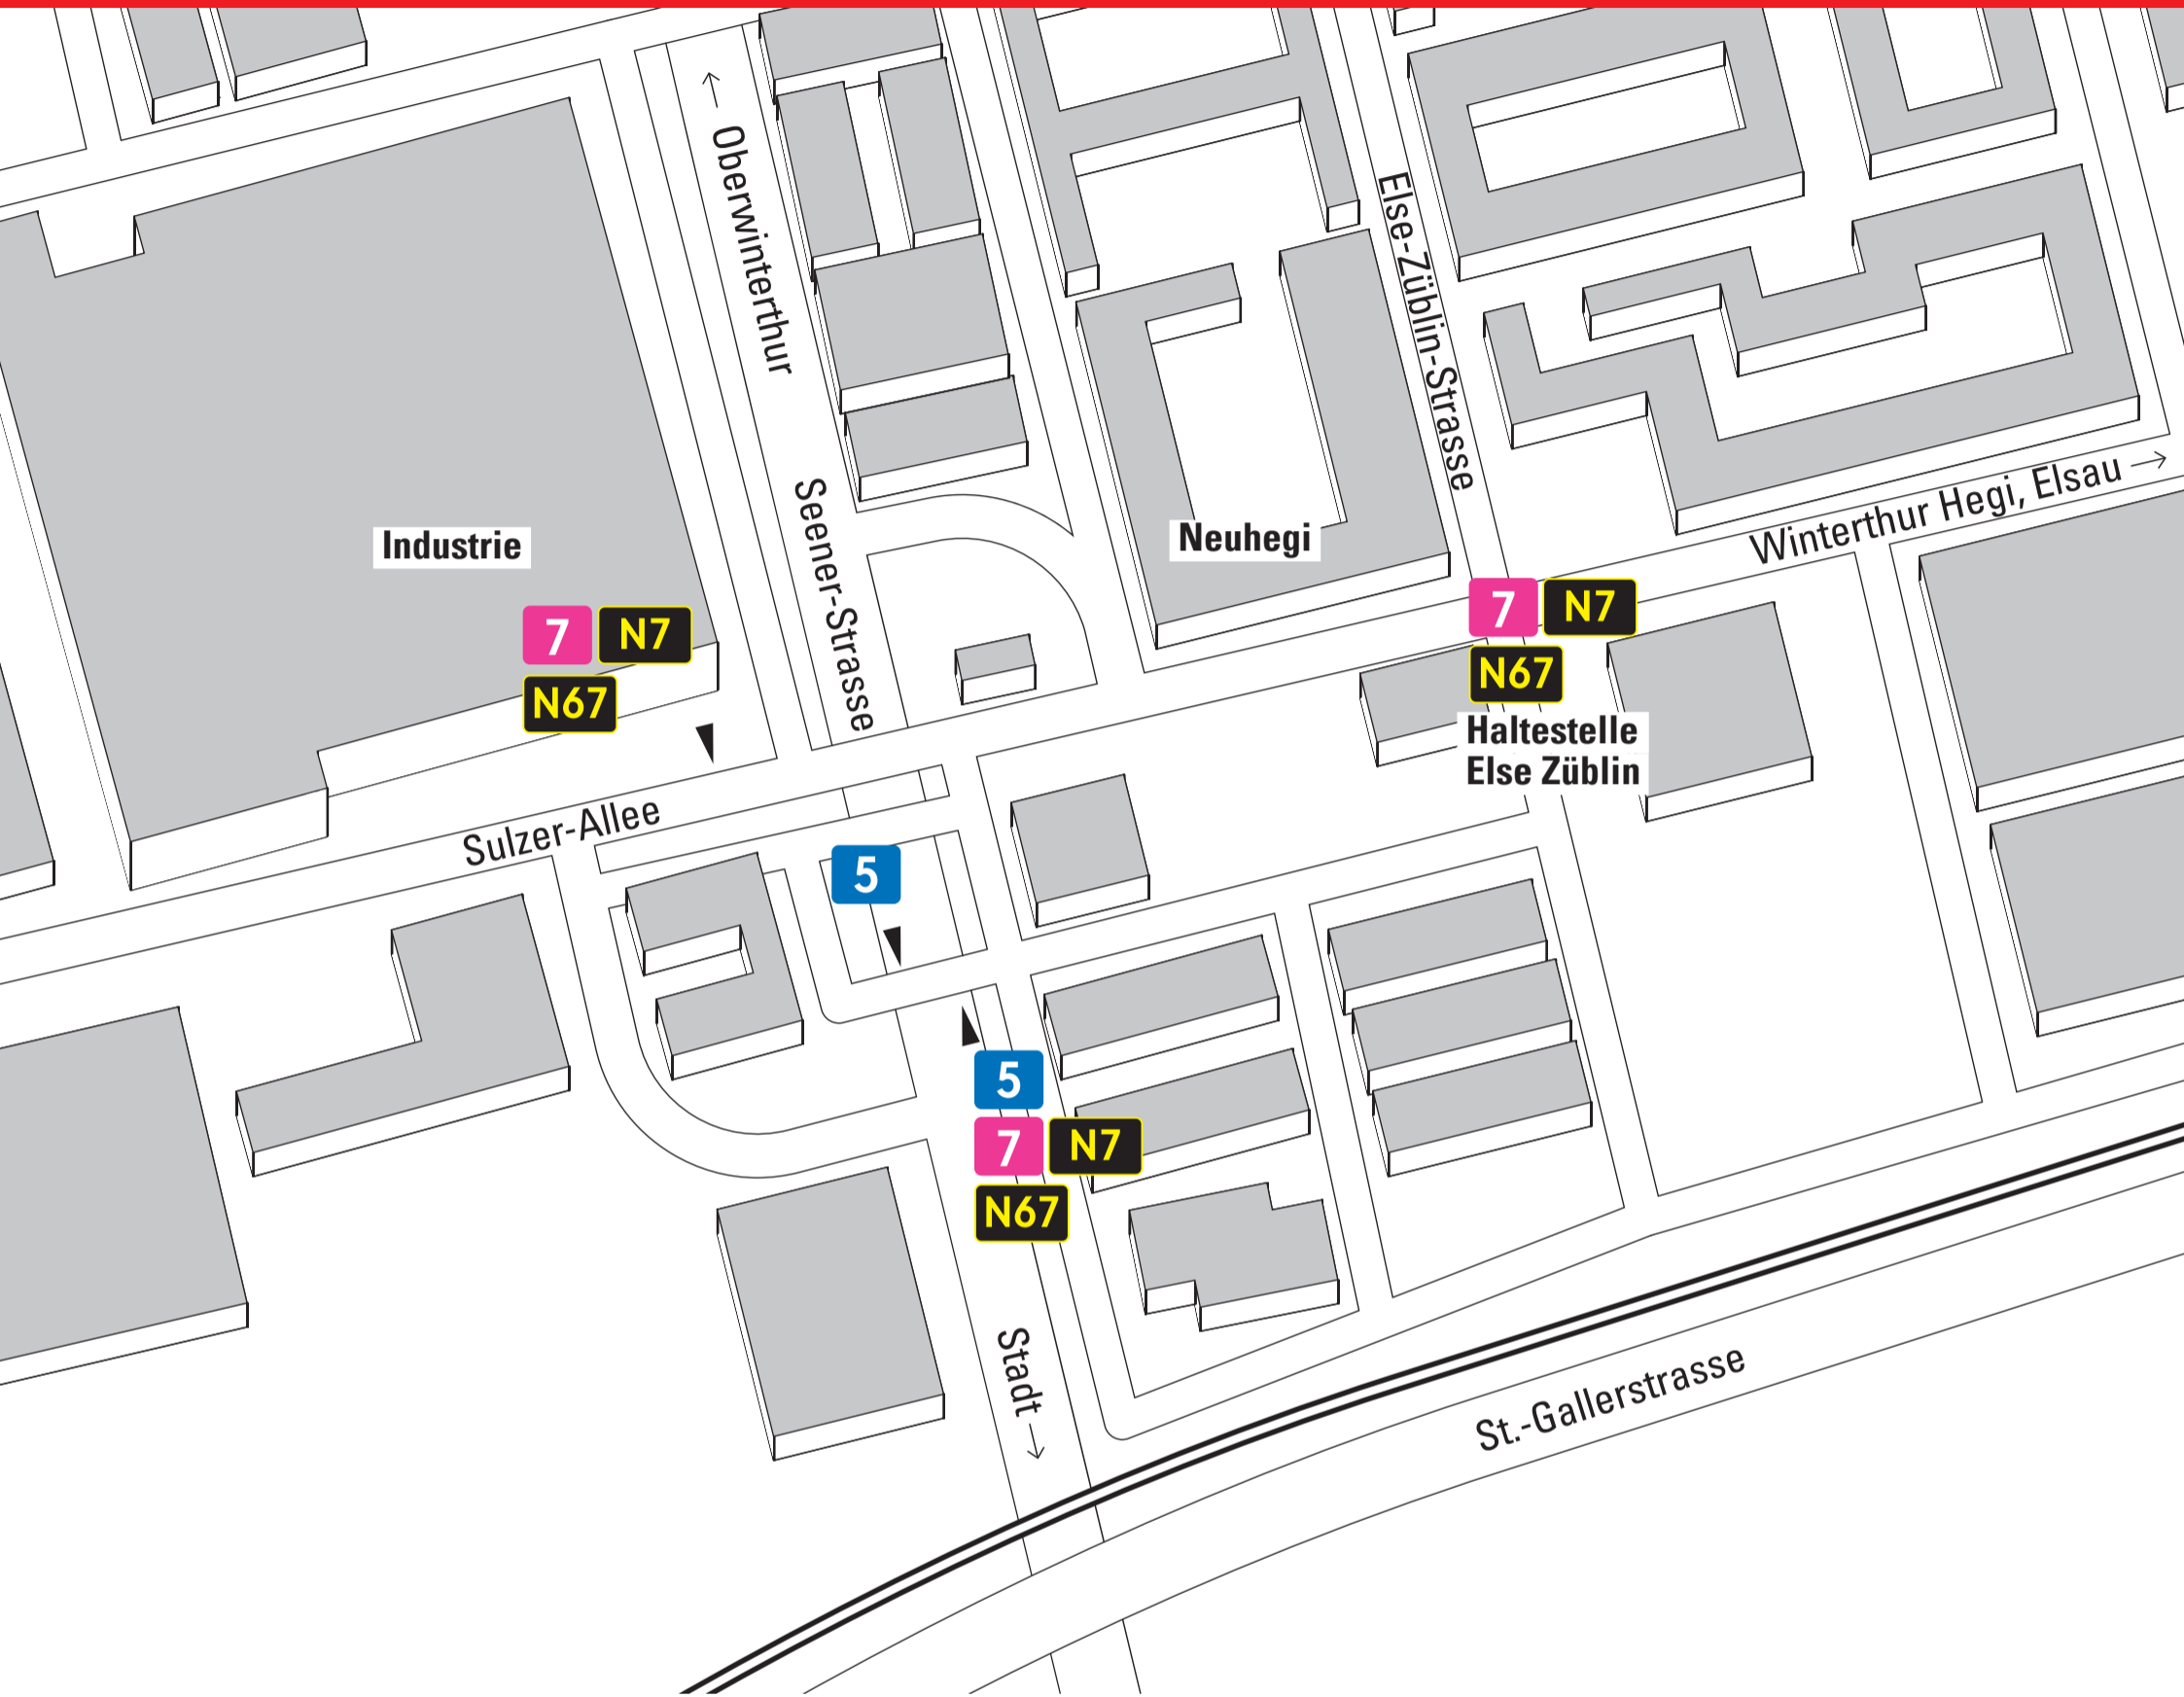

# Bushaltekanten

## Winterthur, Industriepark

Linien	Ziel
<b>5</b>	Hauptbahnhof – Dättnau
<b>7</b> <b>N7</b>	Hauptbahnhof – Bahnhof Wülflingen
<b>N67</b>	Hauptbahnhof

Linien	Ziel
<b>5</b>	Technorama
<b>7</b> <b>N7</b>	Elsau, Melcher
<b>N67</b>	Elsau – Wiesendangen – Bhf. Oberwinterthur