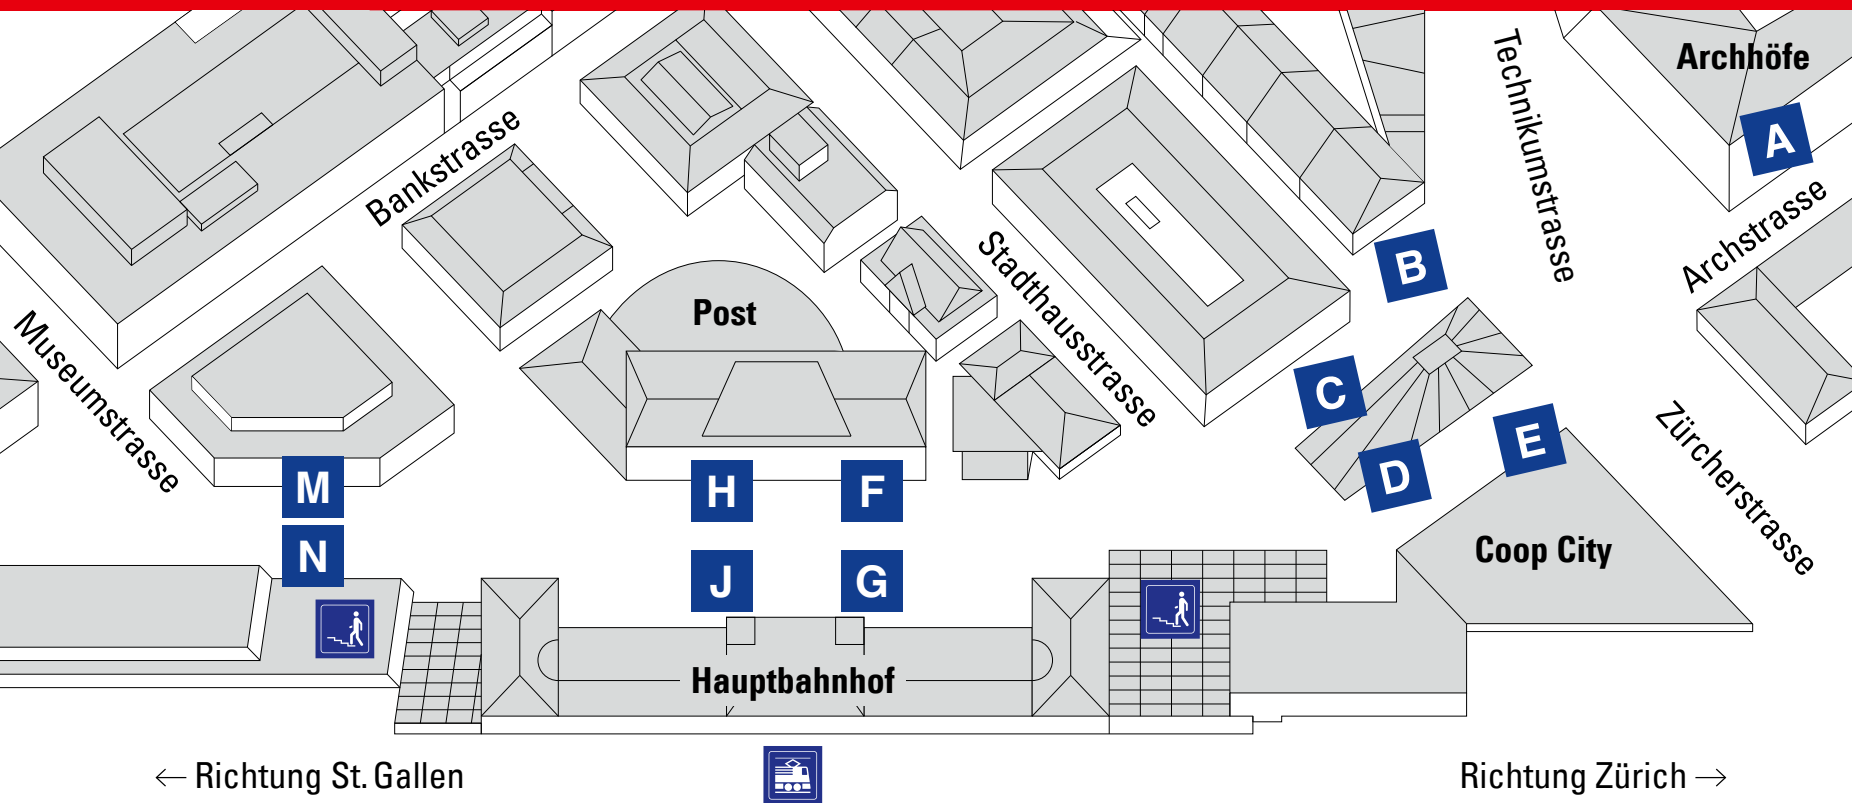

Bushaltekanten

Linien	Ziel	Kanten
1 N1	Oberwinterthur	D
1	Töss	E
N1	Töss, Dätttau	E
2 N2	Wülflingen	B M
2 N2	Seen	C N
2E	Schloss	B M
2E	Waldegg	C N
3 N3	Rosenberg	B
3 N3	Oberseen	C
4	Rundkurs Breite	A
5	Technorama	F
5	Dätttau	G

Linien	Ziel	Kanten
7 N7	Elsau, Melcher	D
7 N7	Bhf. Wülflingen	E
10	Bhf. Oberwinterthur	G
12	Bruderhaus	A
N59	Neftenbach, Pfungen, Embrach	H
N63	Rosenberg, Seuzach, Reutlingen	B
N64	Flaach/Riet	H
N66	Bassersdorf	A
N67	Elsau, Wiesendangen	D
N68	Wila	J

Linien	Ziel	Kanten
660	Bassersdorf	A
670	Flaach	H
671	Hettlingen	H
674	Pfungen	H
674	Seuzach	J
676	Henggart	J
680	Elgg	H
Shuttlebus		G
EV	Ersatzverkehr Bahn	J

Ihr Standort

STADTBUS
Winterthur