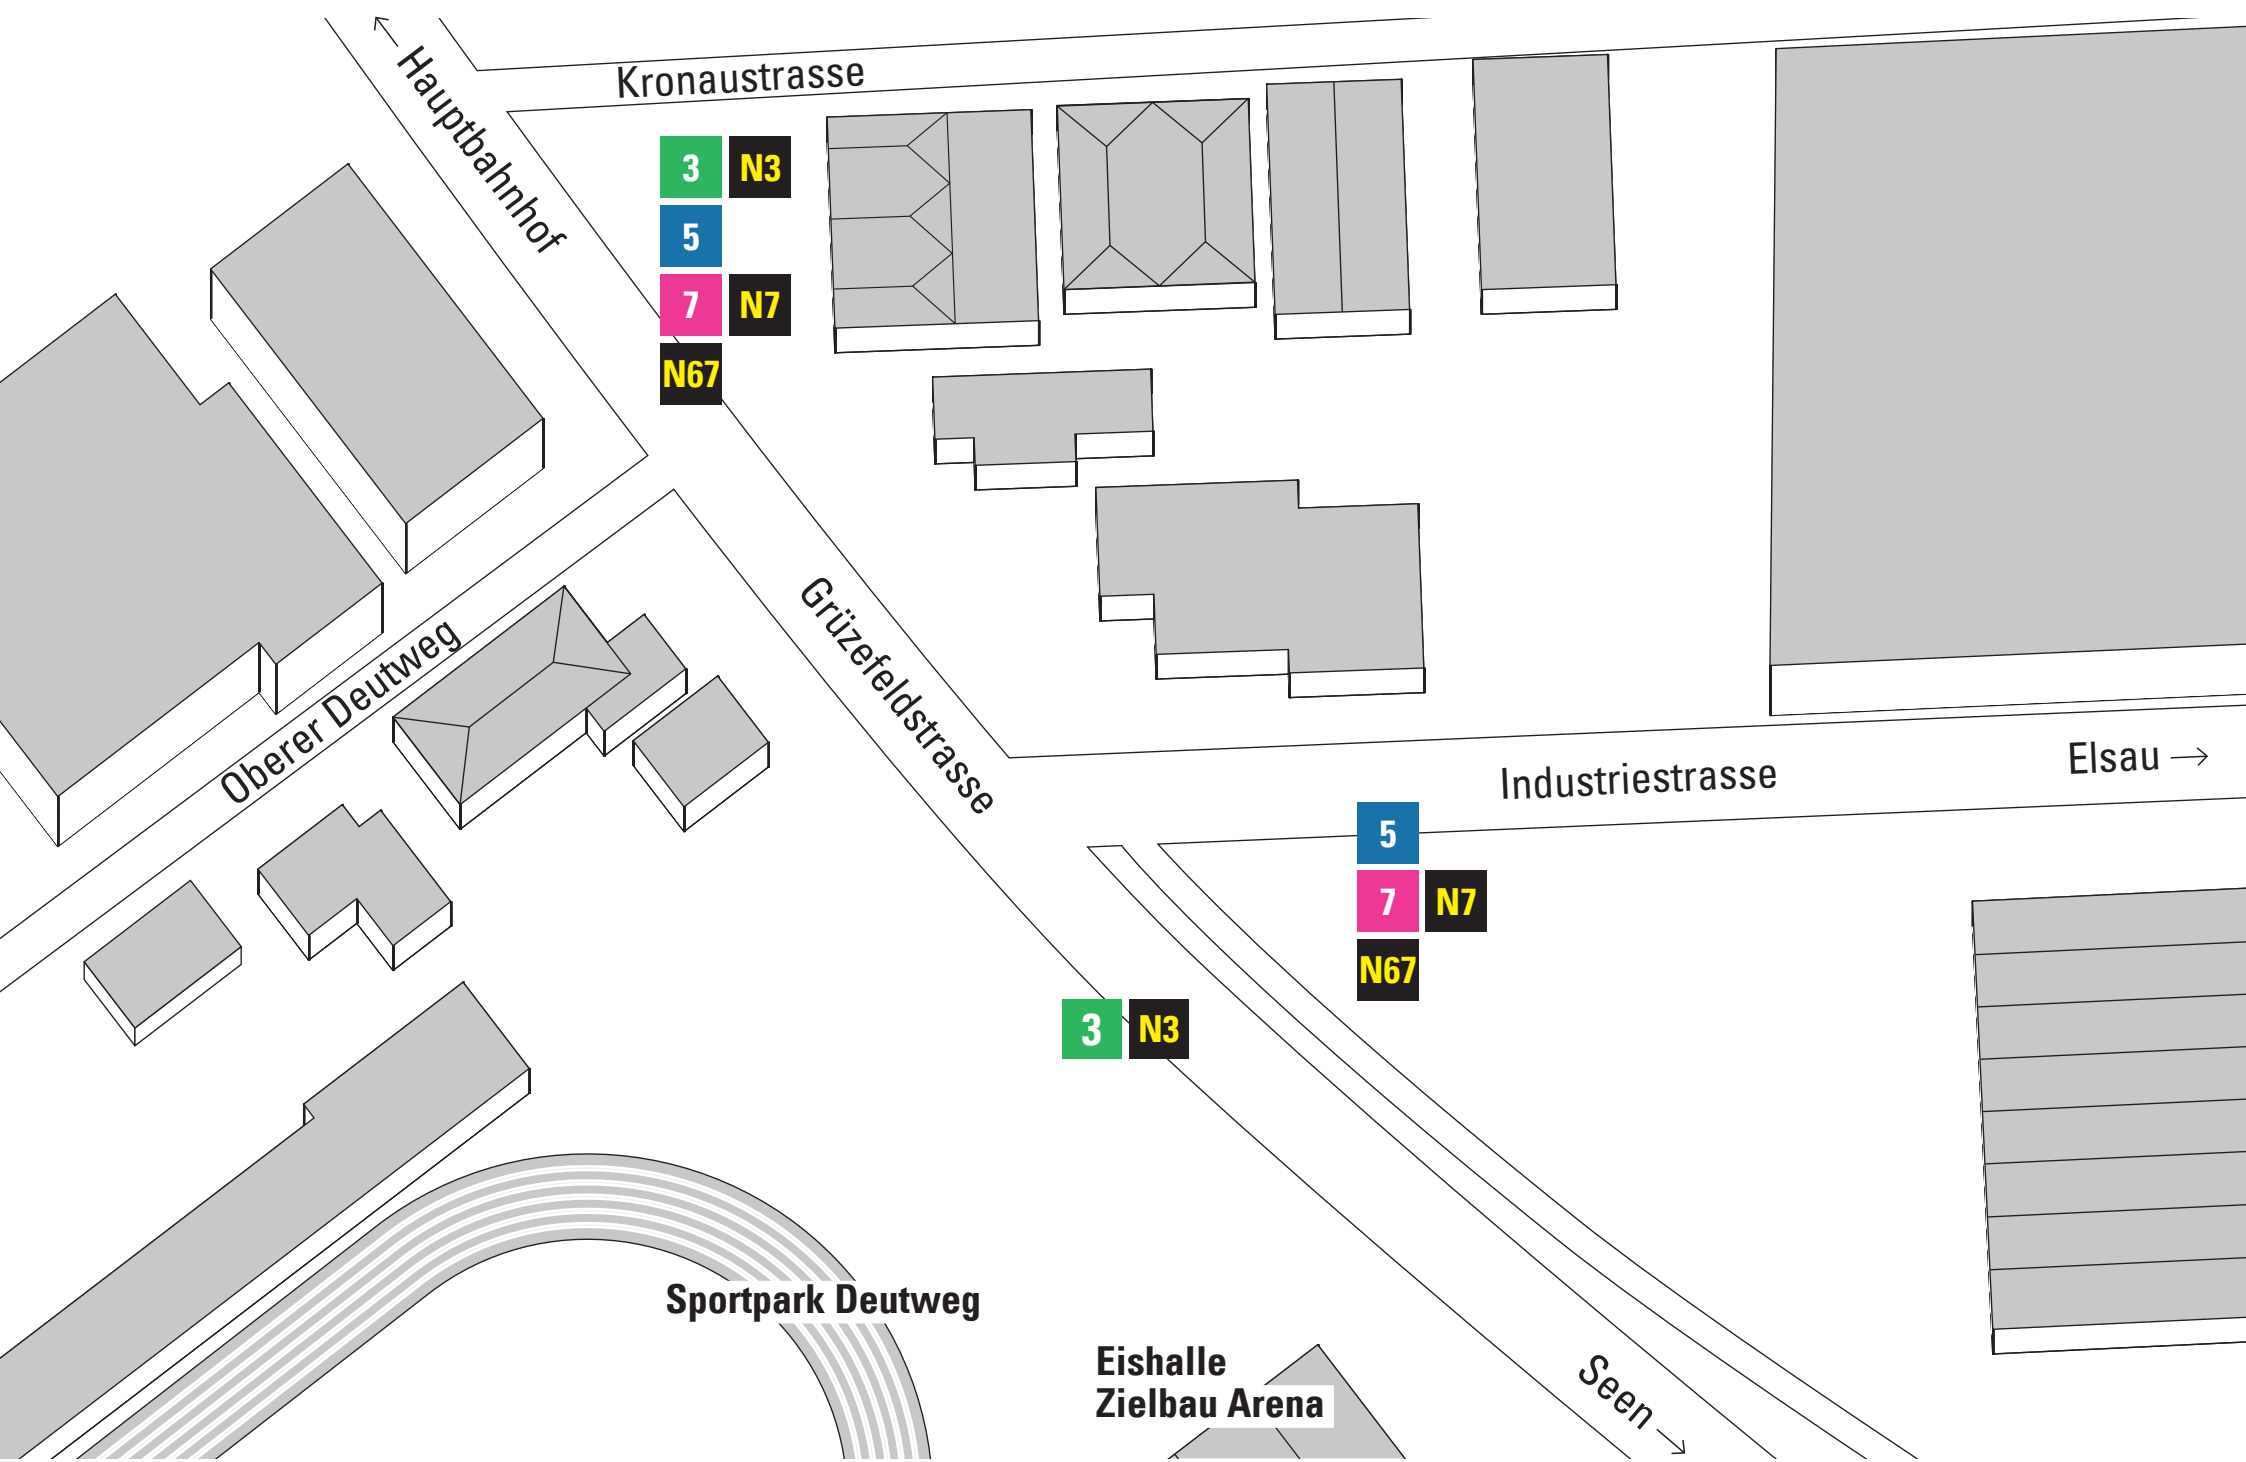

# Bushaltekanten

## Winterthur, Eishalle

Linien	Ziel
<b>3</b> <b>N3</b>	Hauptbahnhof – Rosenberg
<b>5</b>	Hauptbahnhof – Dättlau
<b>7</b> <b>N7</b>	Hauptbahnhof – Bahnhof Wülflingen
<b>N67</b>	Hauptbahnhof

Linien	Ziel
<b>3</b> <b>N3</b>	Oberseen

Linien	Ziel
<b>5</b>	Technorama
<b>7</b> <b>N7</b>	Elsau, Melcher
<b>N67</b>	Elsau – Wiesendangen – Bhf. Oberwinterthur